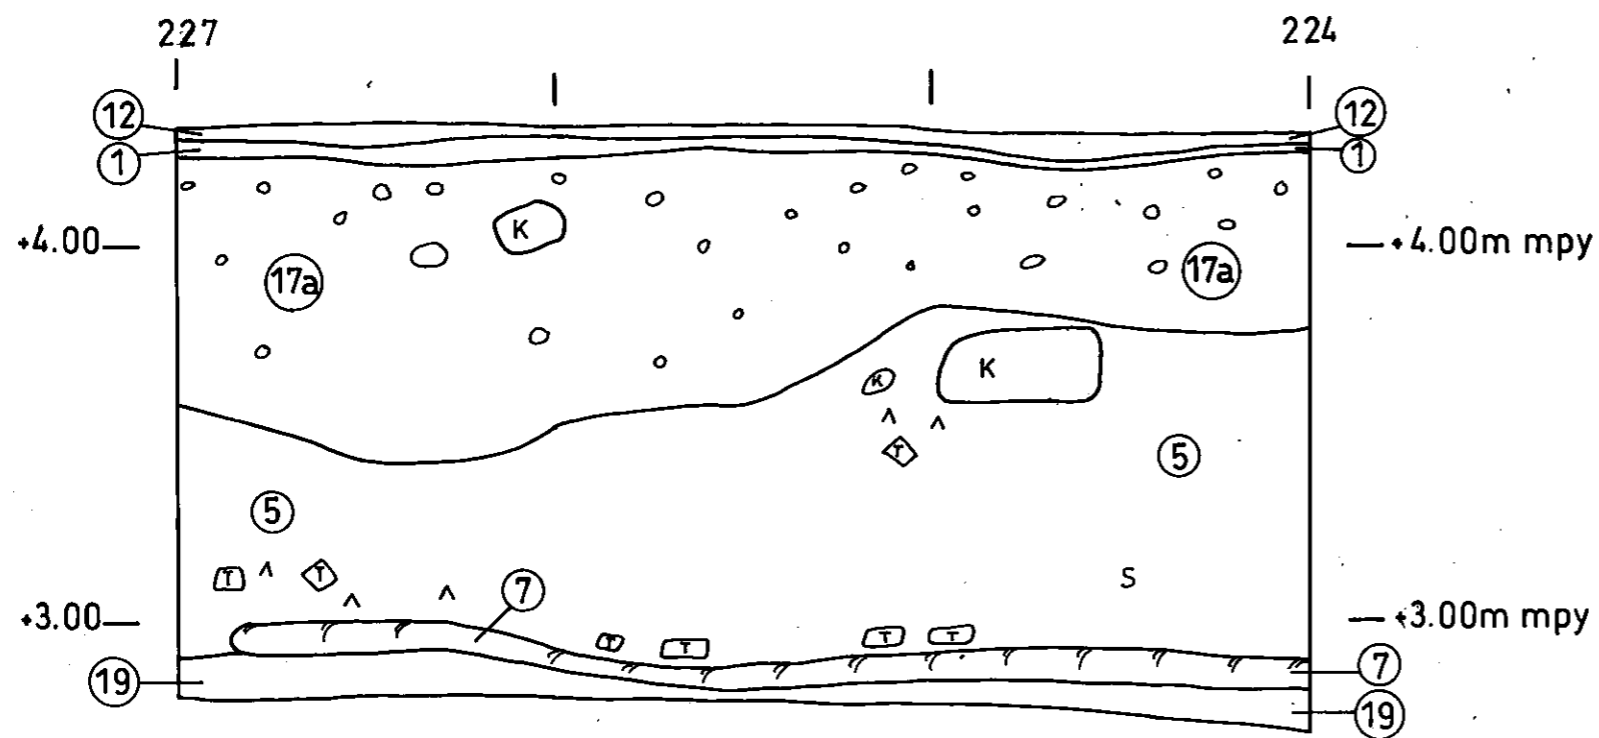

KOEOJA 3
SE-SEINÄMÄ

KOTKA	Koeoja 3, SE-seinä
Korkeavuorenkatu 13	X=218-227 Y=195
Järjestötalon tontti 2-31-2	
M. Kykyri 2011	Mk 1:20
Mittausdokumentointi	KyM arkisto, Kotka
L.Simponen & M. Kykyri	
2011	
Puhtaaksi piirtäjä	
Laija Simponen 2011	Kartta 18