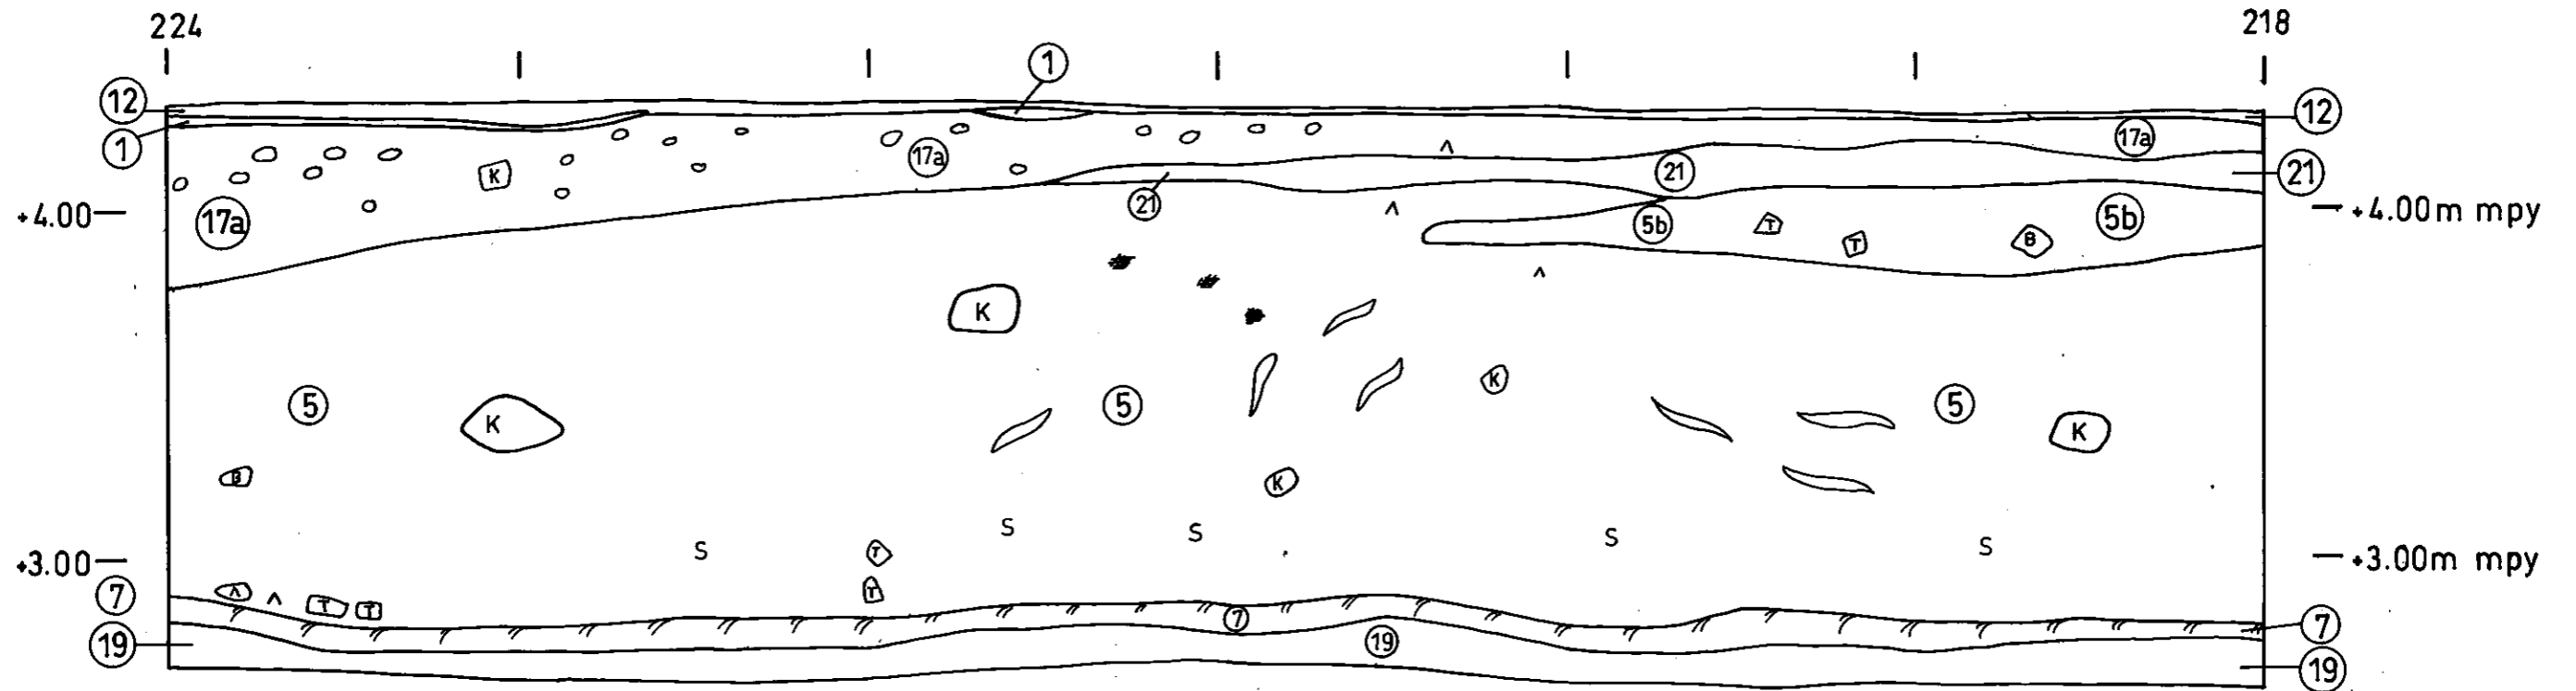

KOEOJA 3
SE-SEINÄMÄ

KOTKA	Koeoja 3, SE-seinä
Korkeavuorenkatu 13	X=218-227 Y=195
Järjestötalon tontti 2-31-2	
M. Kykyri 2011	Mk 1:20
Mittausdokumentointi	KyM arkisto, Kotka
L.Simponen & M. Kykyri	
2011	
Puhtaaksi piirtäjä	
Laija Simponen 2011	Kartta 18