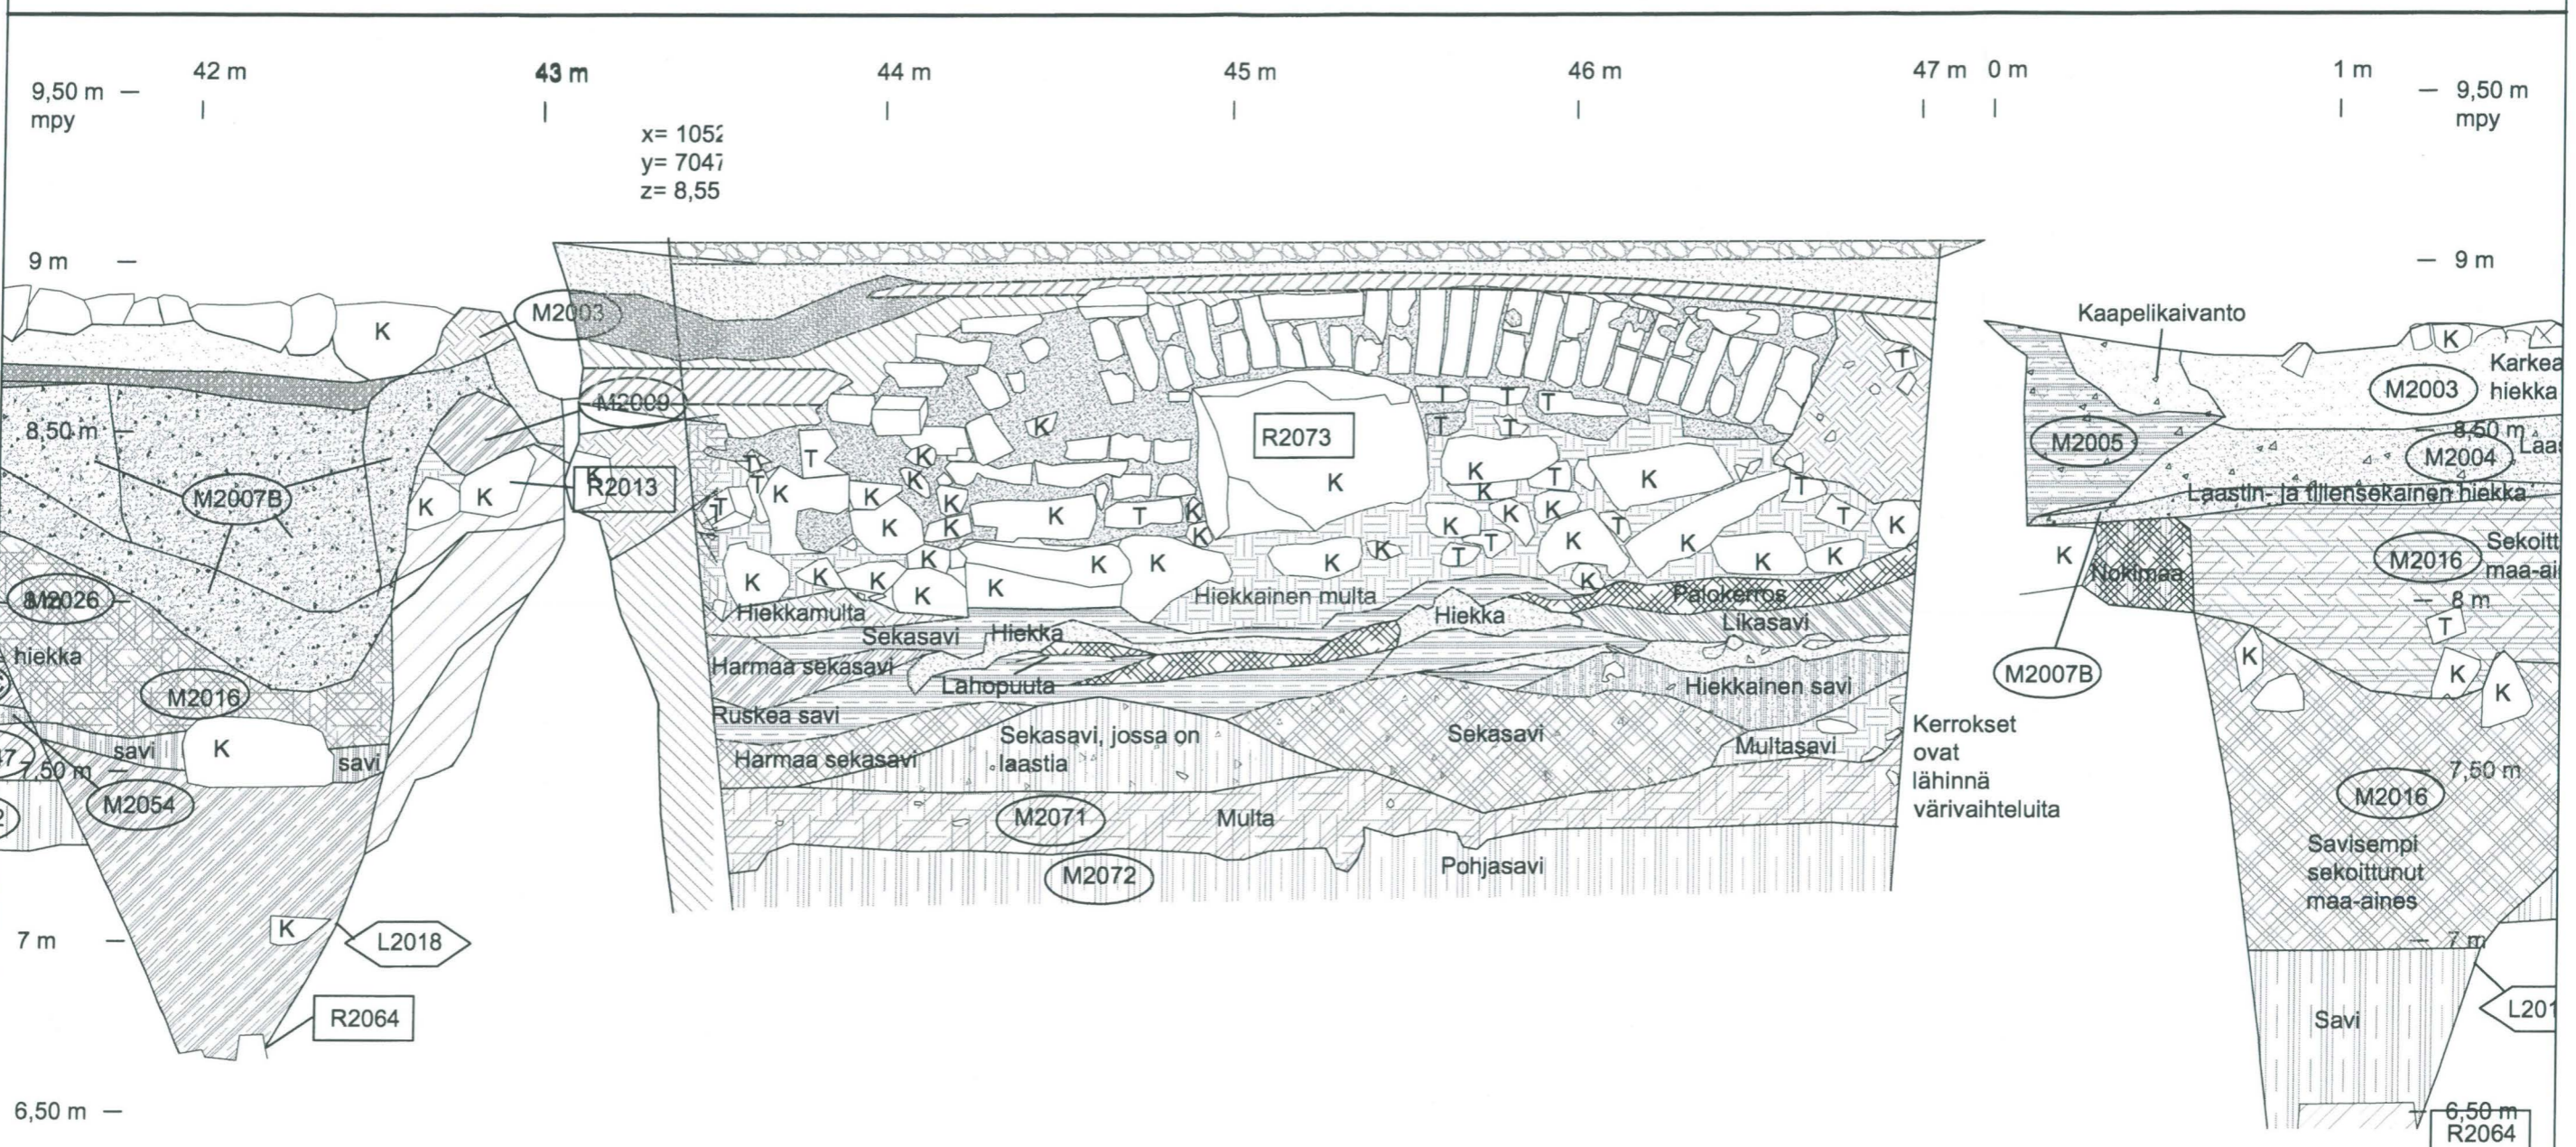

TURKU 2005-2006 Tuomiokirkontori		Leikkauskartta Alue 2; koillis-, kaakkois- ja lounaisseinämä, leikkauskarttapanoraaman kohta 41,5-1,5 m Mk 1:20
MITTAUSDOKUMENTOINTI Mika Ainasoja / Mika Ainasoja		TURUN MAAKUNTAMUSEO, TURKU
		4.2009