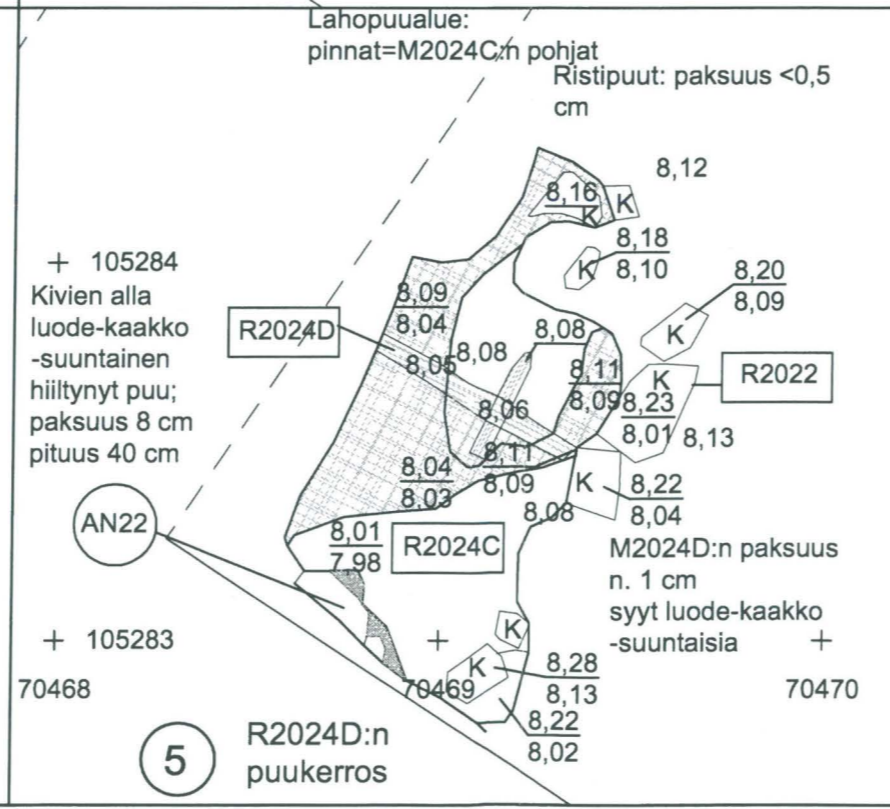

2006

2005

TURKU 2005-2006 Tuomiokirkontori	Yksikkökartta Alue 2; R2022:n 5 vaihetta 1: ei näkyvässä, 2: R2014:n vieressä, 3: M2024A, 4: M2024C, 5: M2024D Mk 1:20
MITTAUSDOKUMENTOINTI Mika Ainasoja / Mika Ainasoja	TURUN MAAKUNTAMUSEO, TURKU
2.2020