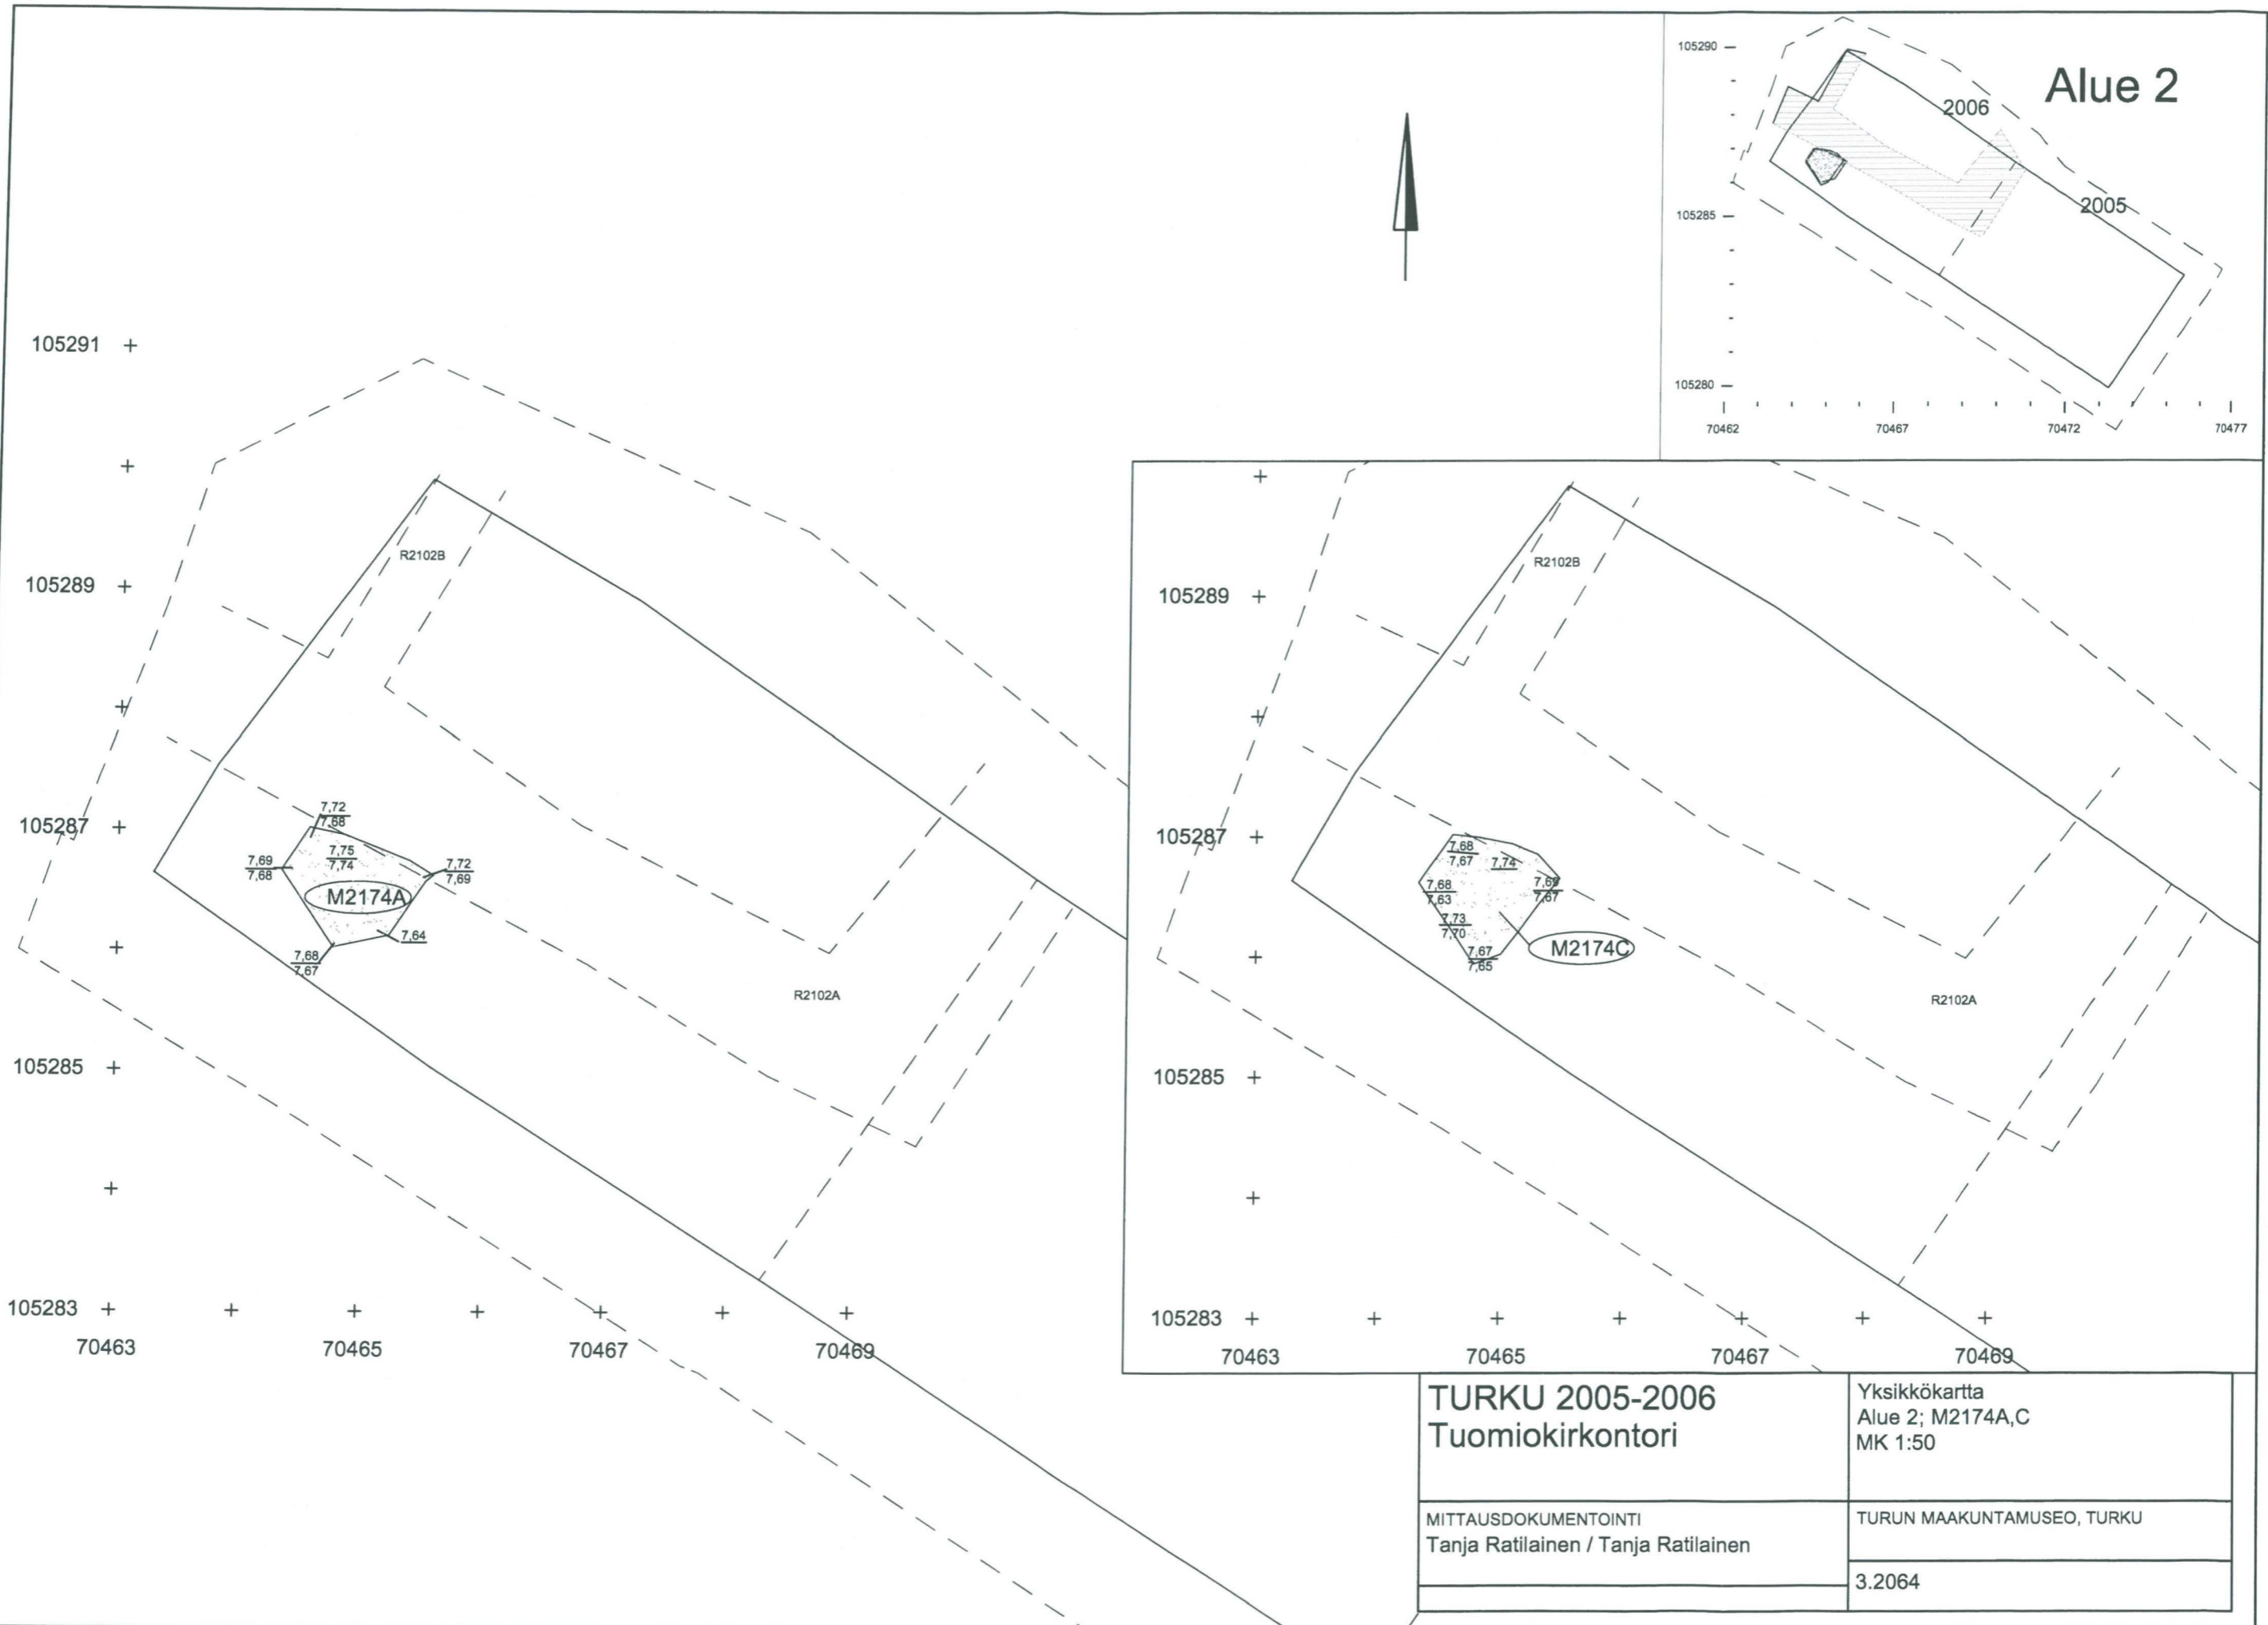

105291 +

105289 +

105287 +

105285 +

105283 +

70463

70465

70467

70469

7.72
7.55
7.75
7.74
7.69
7.68
7.72
7.69
7.64
7.68
7.67

M2174A

R2102B

R2102A

105289 +

105287 +

105285 +

105283 +

70463

70465

70467

70469

7.68
7.67
7.75
7.69
7.67
7.63
7.73
7.70
7.67
7.65

M2174C

R2102B

R2102A