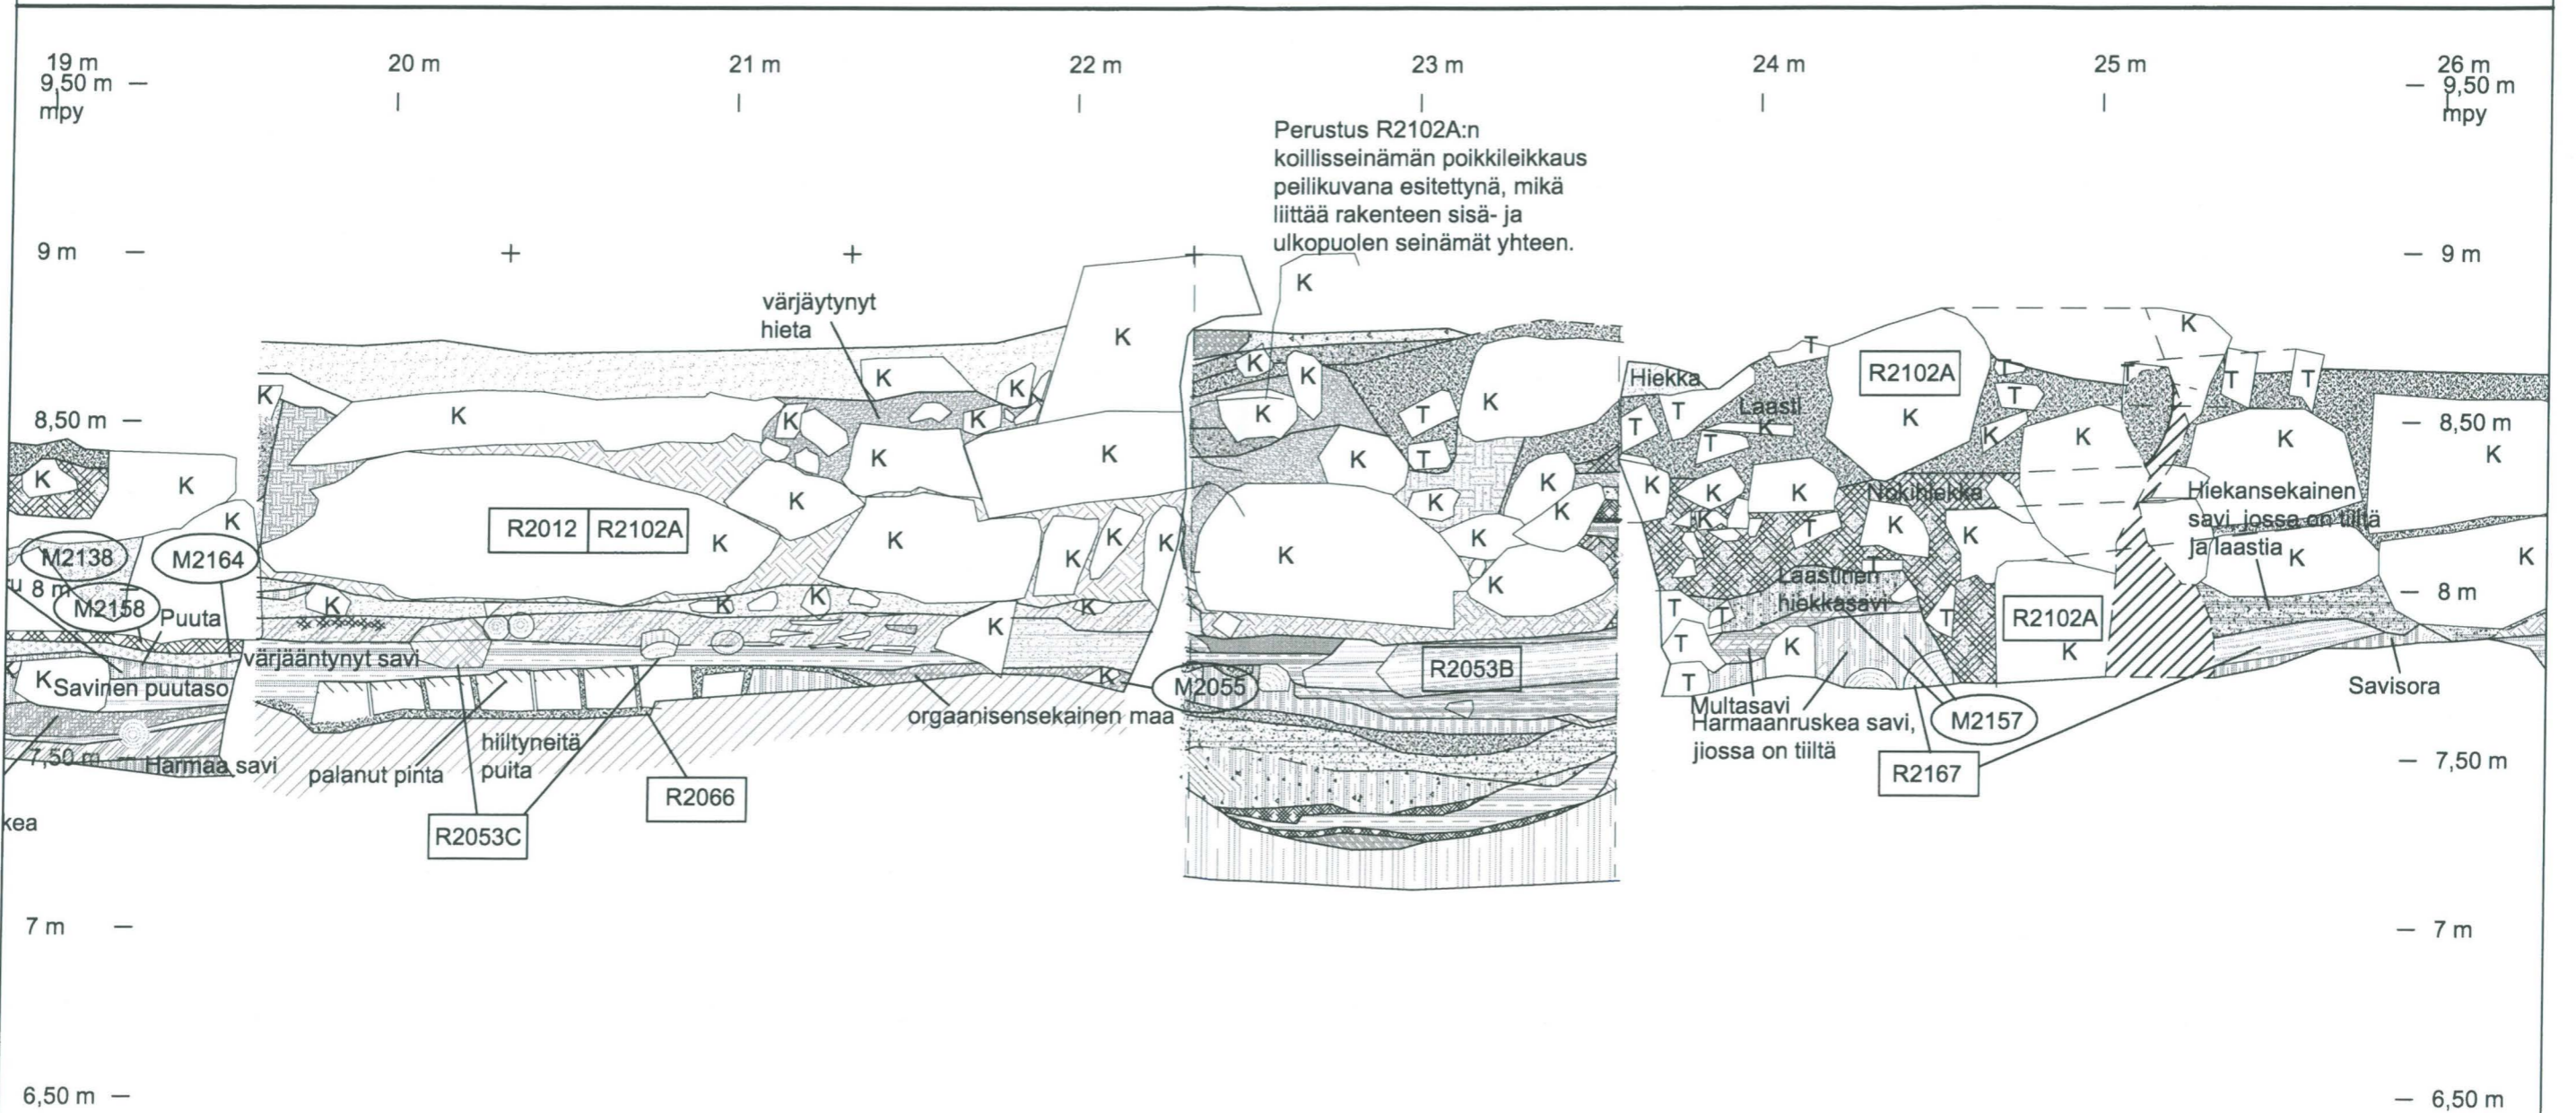

TURKU 2005-2006 Tuomiokirkontori	Leikkauskartta Alue 2; R2102A:n perustuksen kaakkoispuolen luoteis-, koillis- (peilikuva) ja lounaisseinämä, leikkauskarttapanoraaman kohta 19-26 m Mk 1:20
MITTAUSDOKUMENTOINTI Mika Ainasoja / Mika Ainasoja	TURUN MAAKUNTAMUSEO, TURKU 4.2004