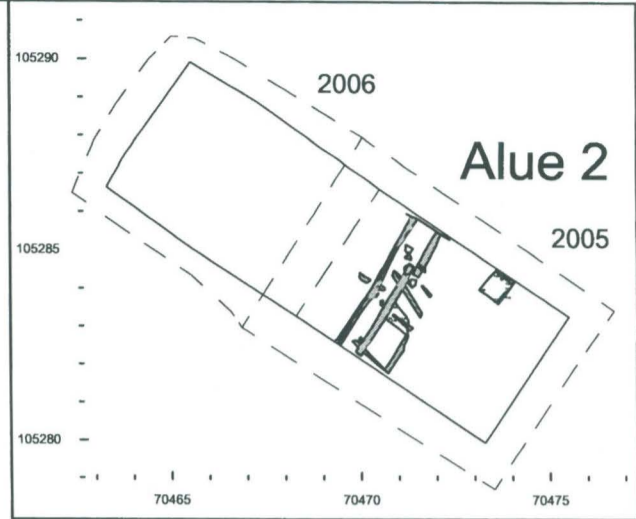

TURKU 2005-2006 Tuomiokirkontori	Yksikkökartta Alue 2; R2008, R2029D-F, R2030, R2045A, R2063, R2102A Mk 1:20
MITTAUSDOKUMENTOINTI Mika Ainasoja / Mika Ainasoja	TURUN MAAKUNTAMUSEO, TURKU
	2.2029