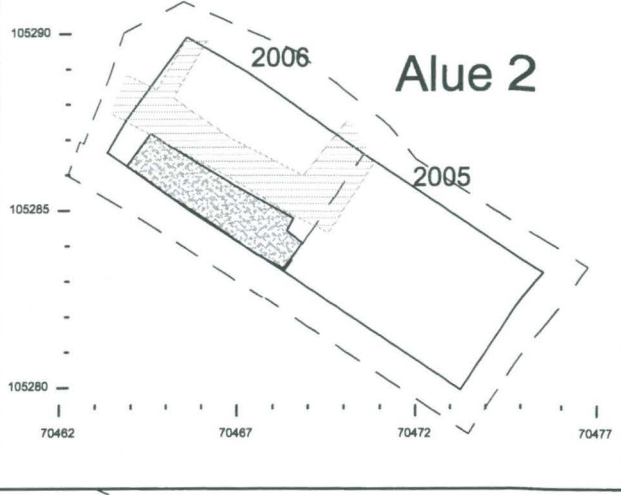

8,43
8,33

8,57
8,48

8,49
8,48

8,50
8,49

<p>TURKU 2005-2006 Tuomiokirkontori</p>	<p>Yksikkökartta Alue 2; M2120 MK 1:50</p>
<p>MITTAUSDOKUMENTOINTI Tanja Ratilainen / Tanja Ratilainen</p>	<p>TURUN MAAKUNTAMUSEO, TURKU</p> <p>3.2044</p>