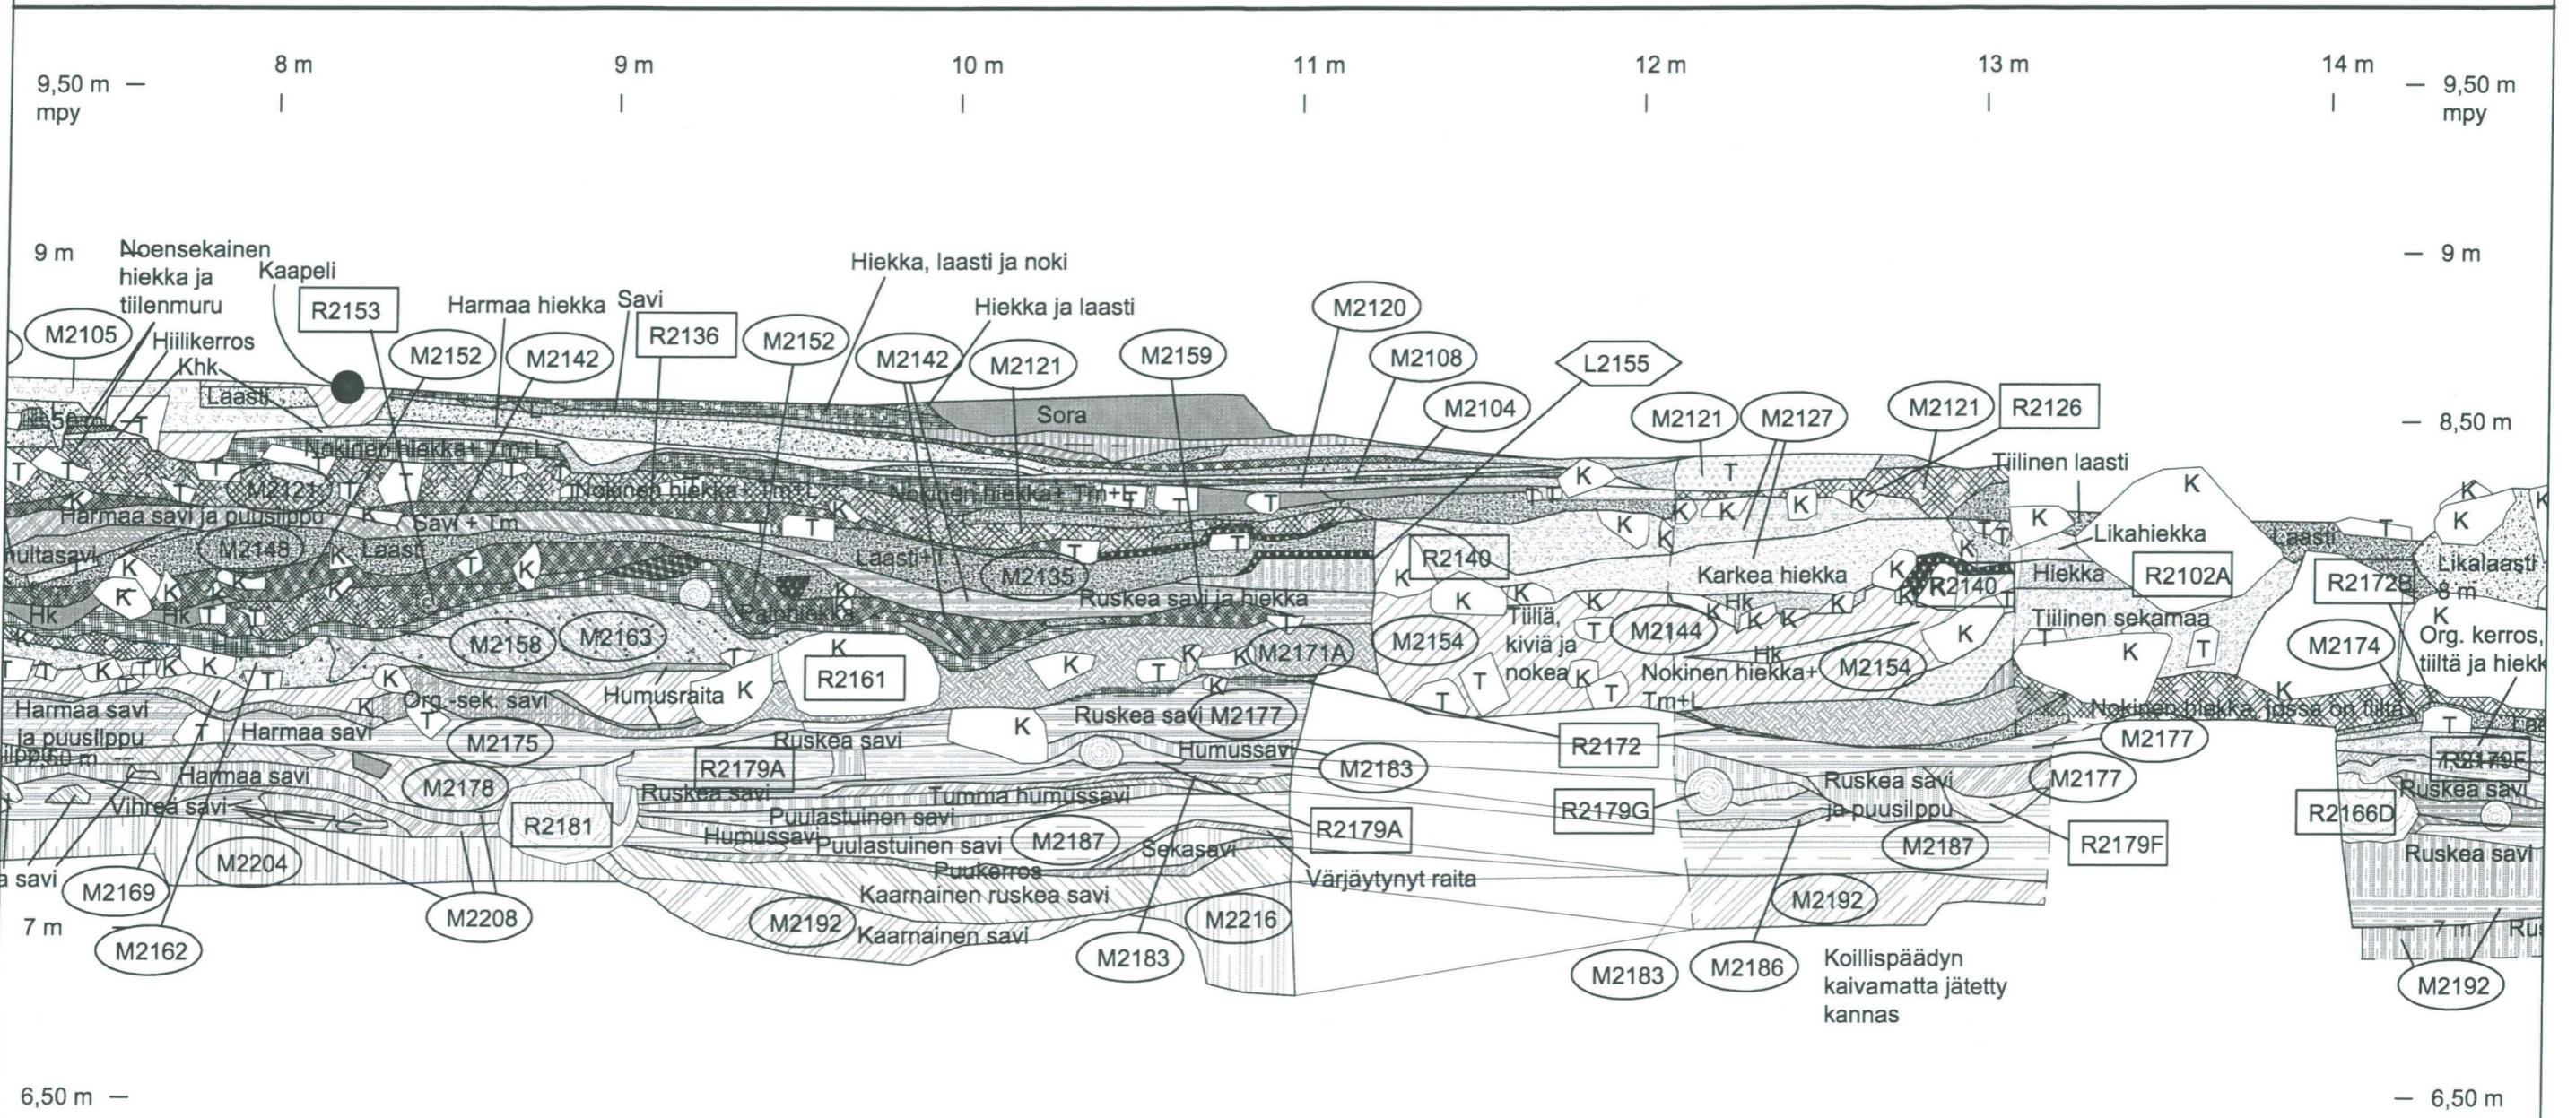

Alue 2;
koillisseinä

Alue 2;
koillisseinä

Alue 2, R2073;
kaakkoisseinä

<p>TURKU 2005-2006 Tuomiokirkontori</p>	<p>Leikkauskartta Alue 2; lounaisseinämä, leikkauskarttanoraaman kohta 0 - 7 m Mk 1:20</p>
<p>MITTAUSDOKUMENTOINTI Mika Ainasoja / Mika Ainasoja</p>	<p>TURUN MAAKUNTAMUSEO, TURKU 4.2001</p>