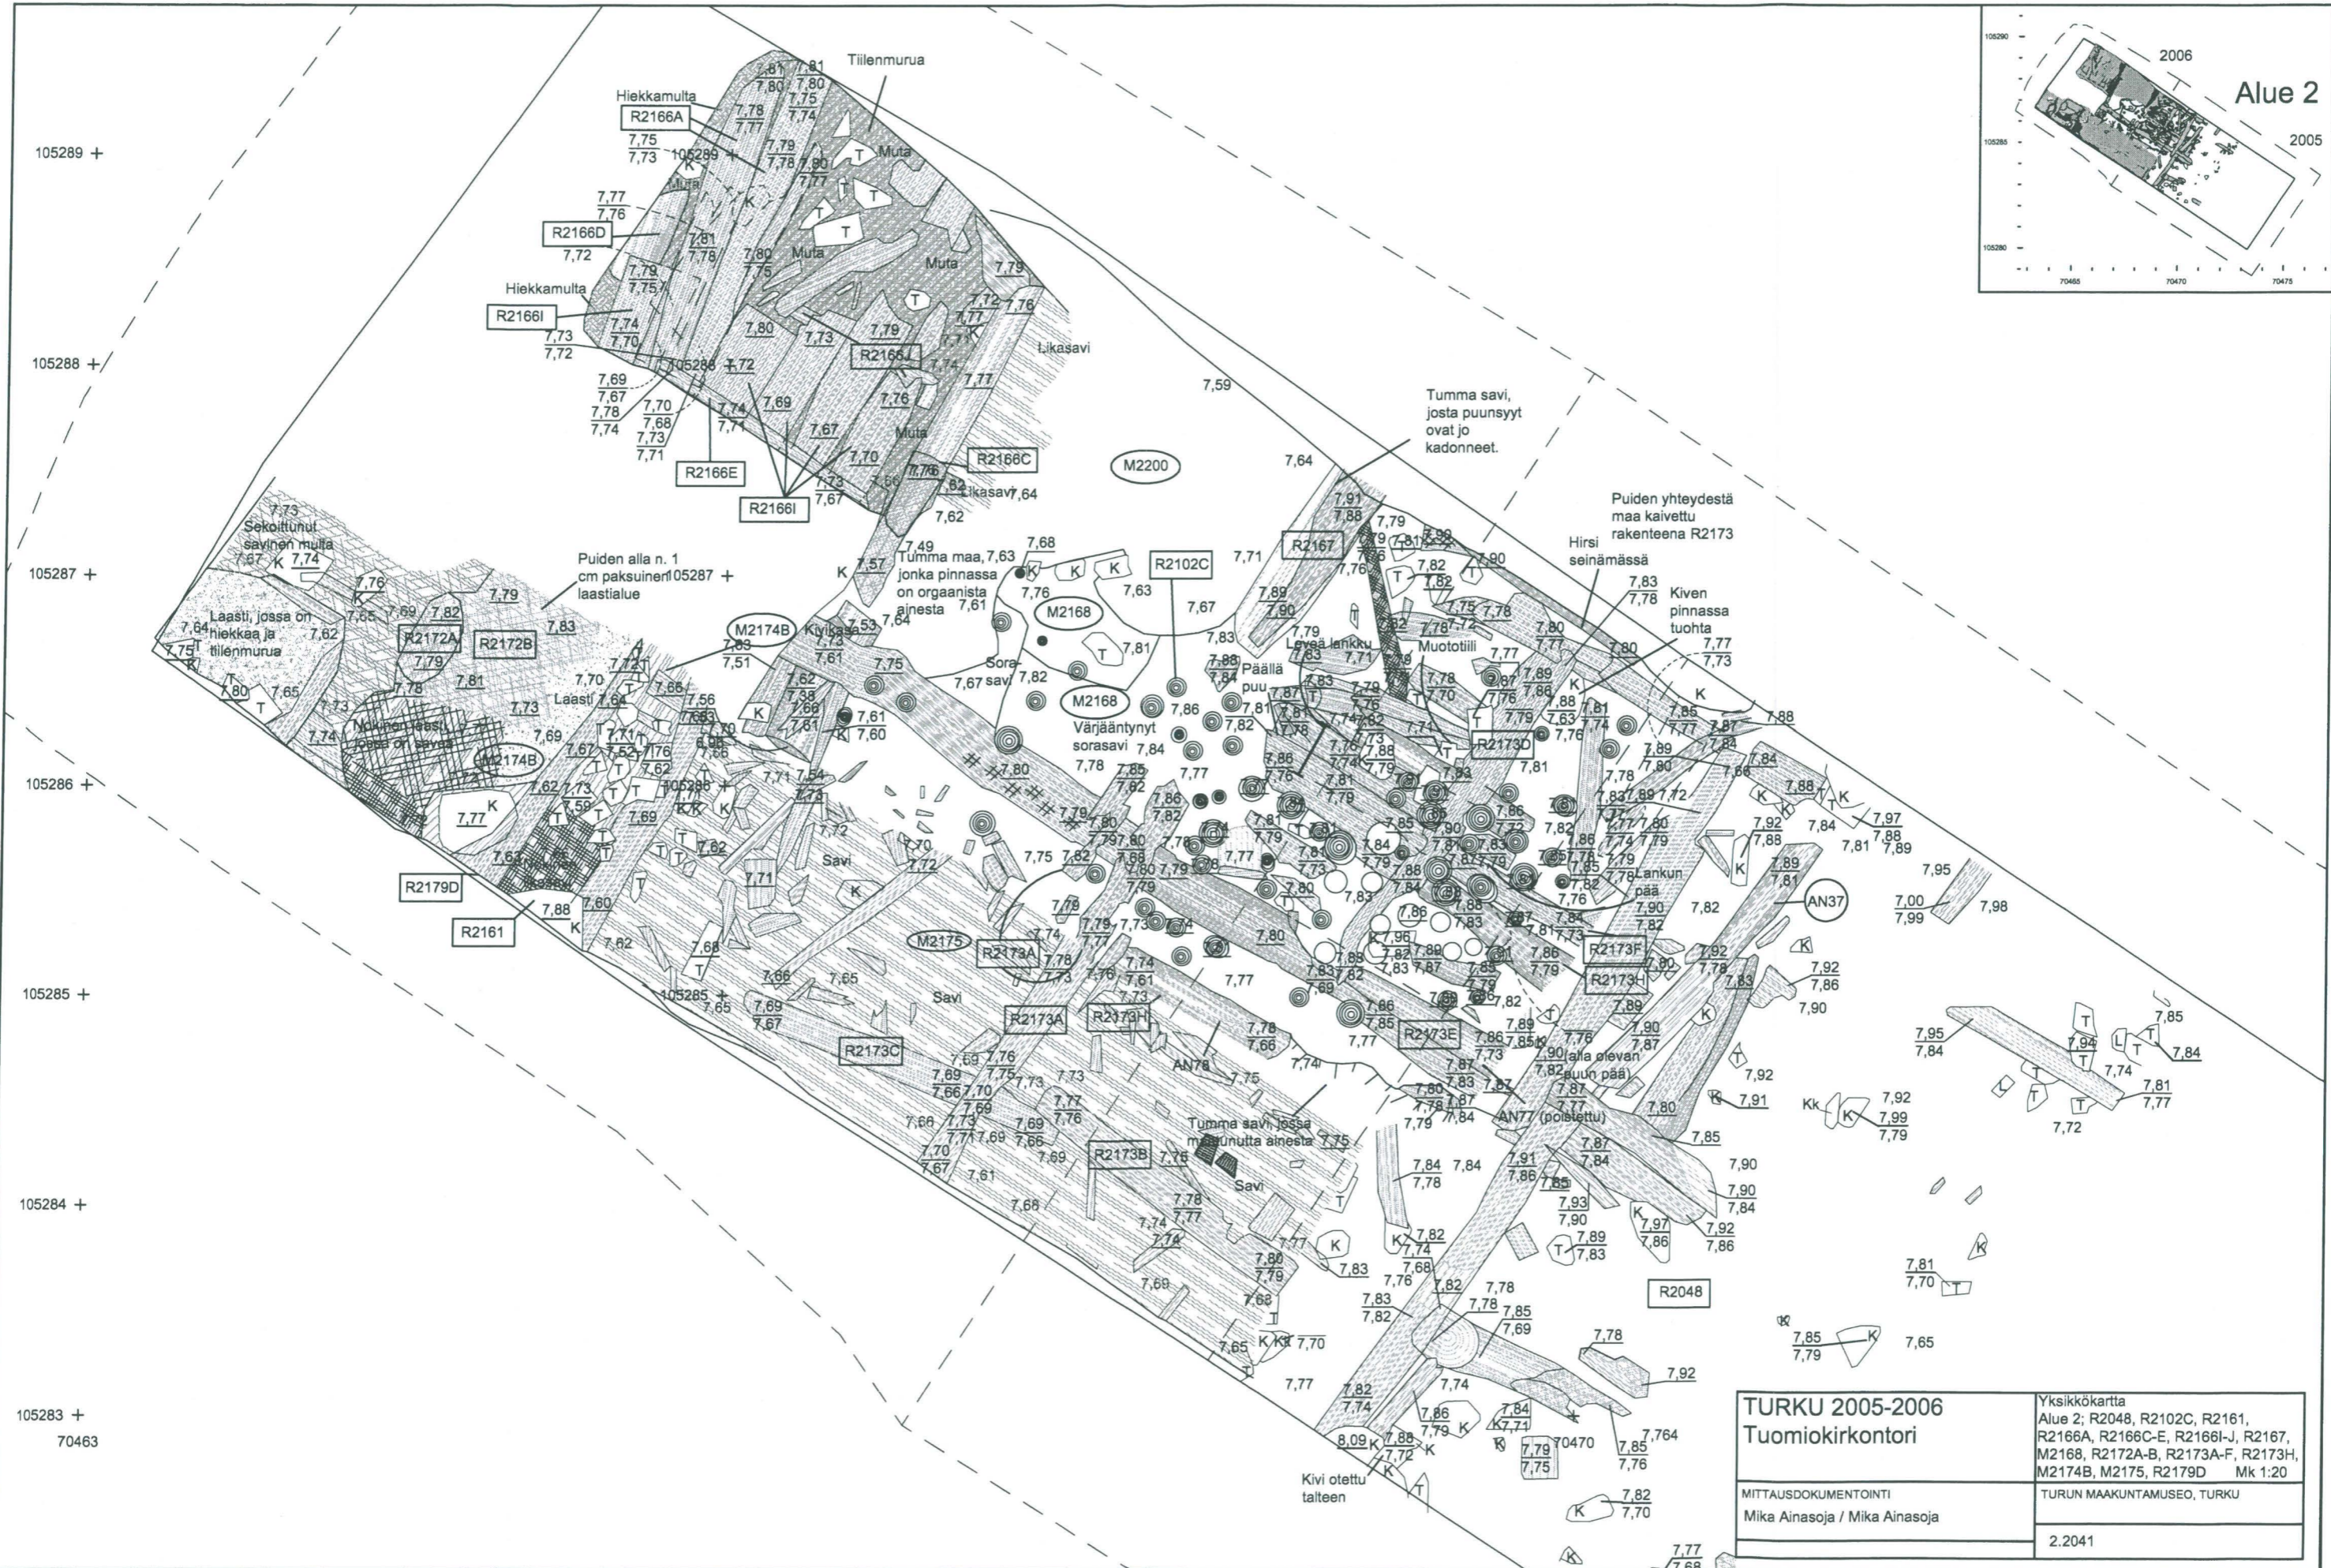

TURKU 2005-2006 Tuomiokirkontori	Yksikkökartta Alue 2; R2048, R2102C, R2161, R2166A, R2166C-E, R2166I-J, R2167, M2168, R2172A-B, R2173A-F, R2173H, M2174B, M2175, R2179D Mk 1:20
	TURUN MAAKUNTAMUSEO, TURKU
MITTAUSDOKUMENTOINTI Mika Ainasoja / Mika Ainasoja	2.2041