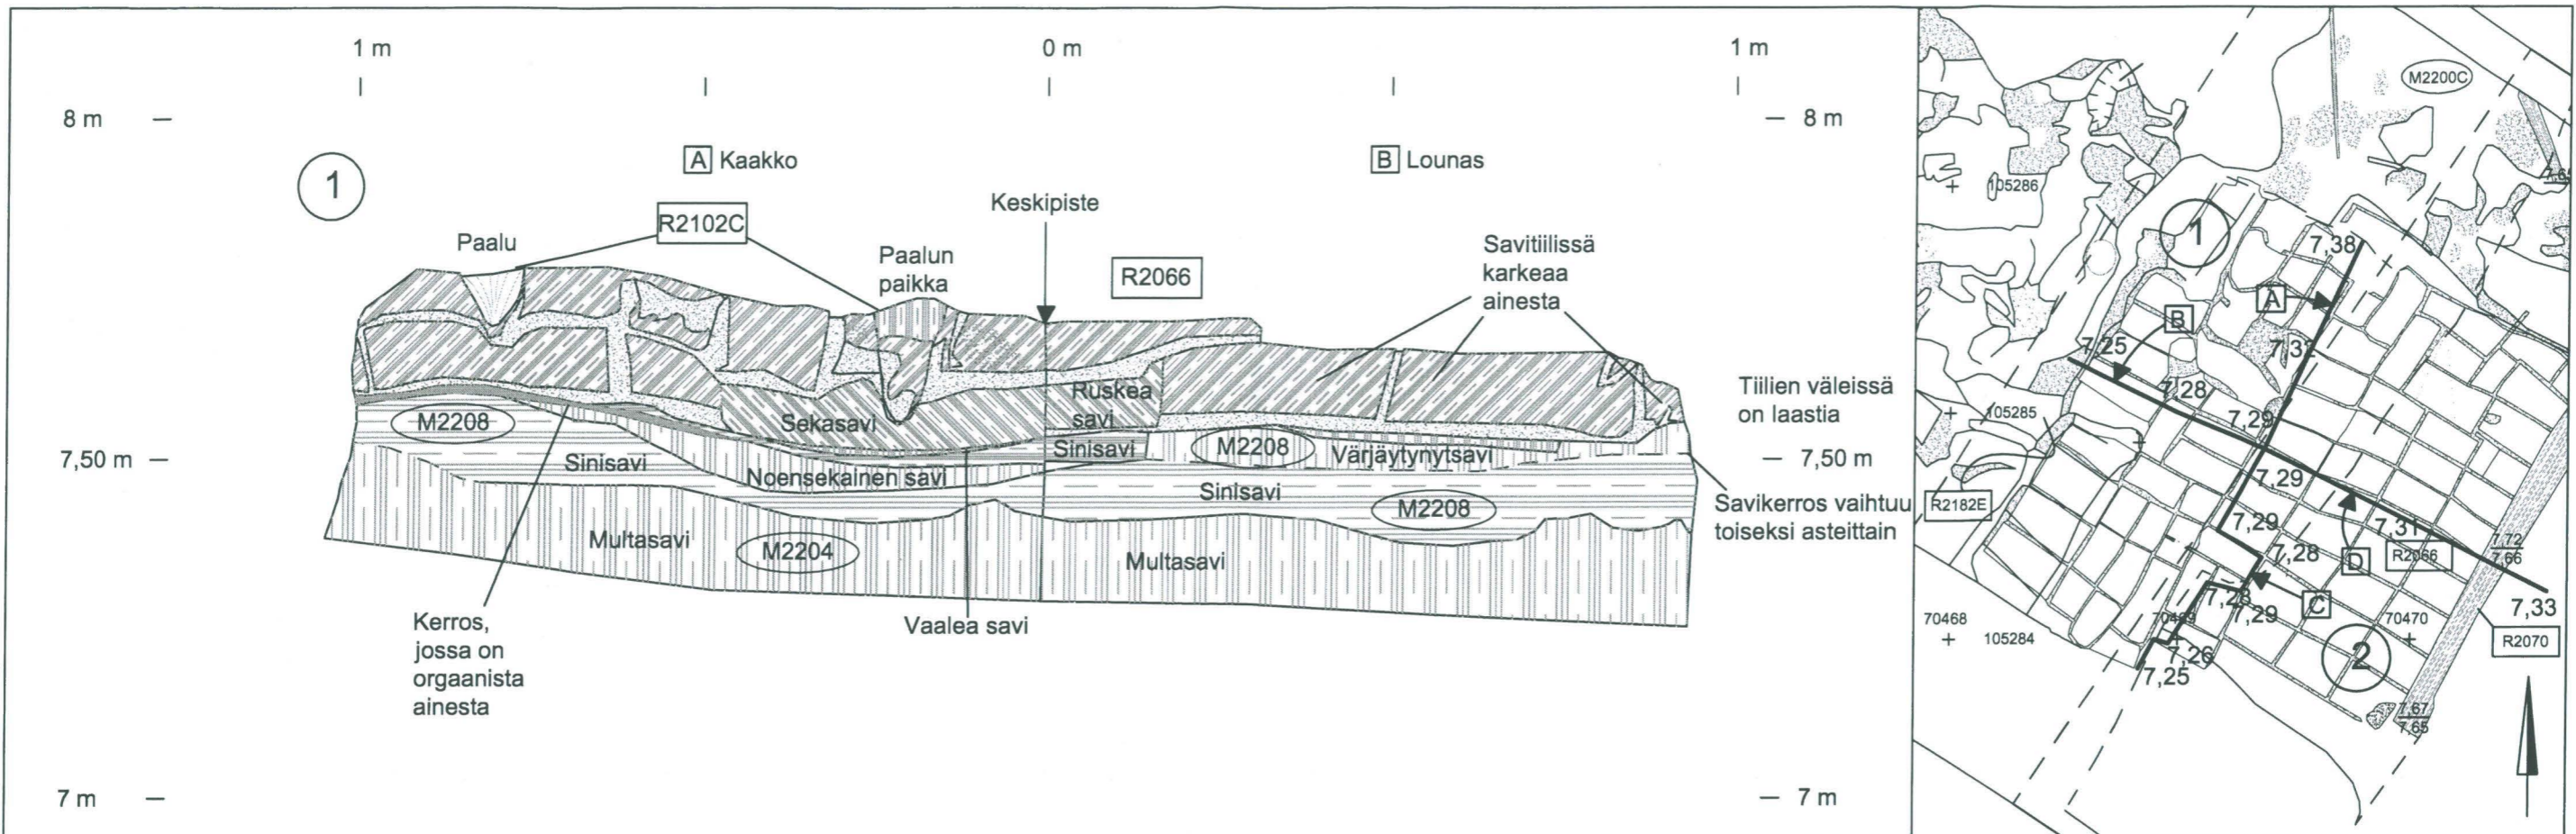

TURKU 2005-2006 Tuomiokirkontori	Rakennekartta Alue 2; R2066:n sektorileikkaukset 1 ja 2 Mk 1:10
MITTAUSDOKUMENTOINTI Mika Ainasoja / Mika Ainasoja	TURUN MAAKUNTAMUSEO, TURKU
	2.2054

TURKU 2005-2006 Tuomiokirkontori	Rakennekartta Alue 2; R2066:n poikkileikkaukset osittain leikkauspeilikuvain esitettynä Mk 1:10
MITTAUSDOKUMENTOINTI Mika Ainasoja / Mika Ainasoja	TURUN MAAKUNTAMUSEO, TURKU
	2.2055