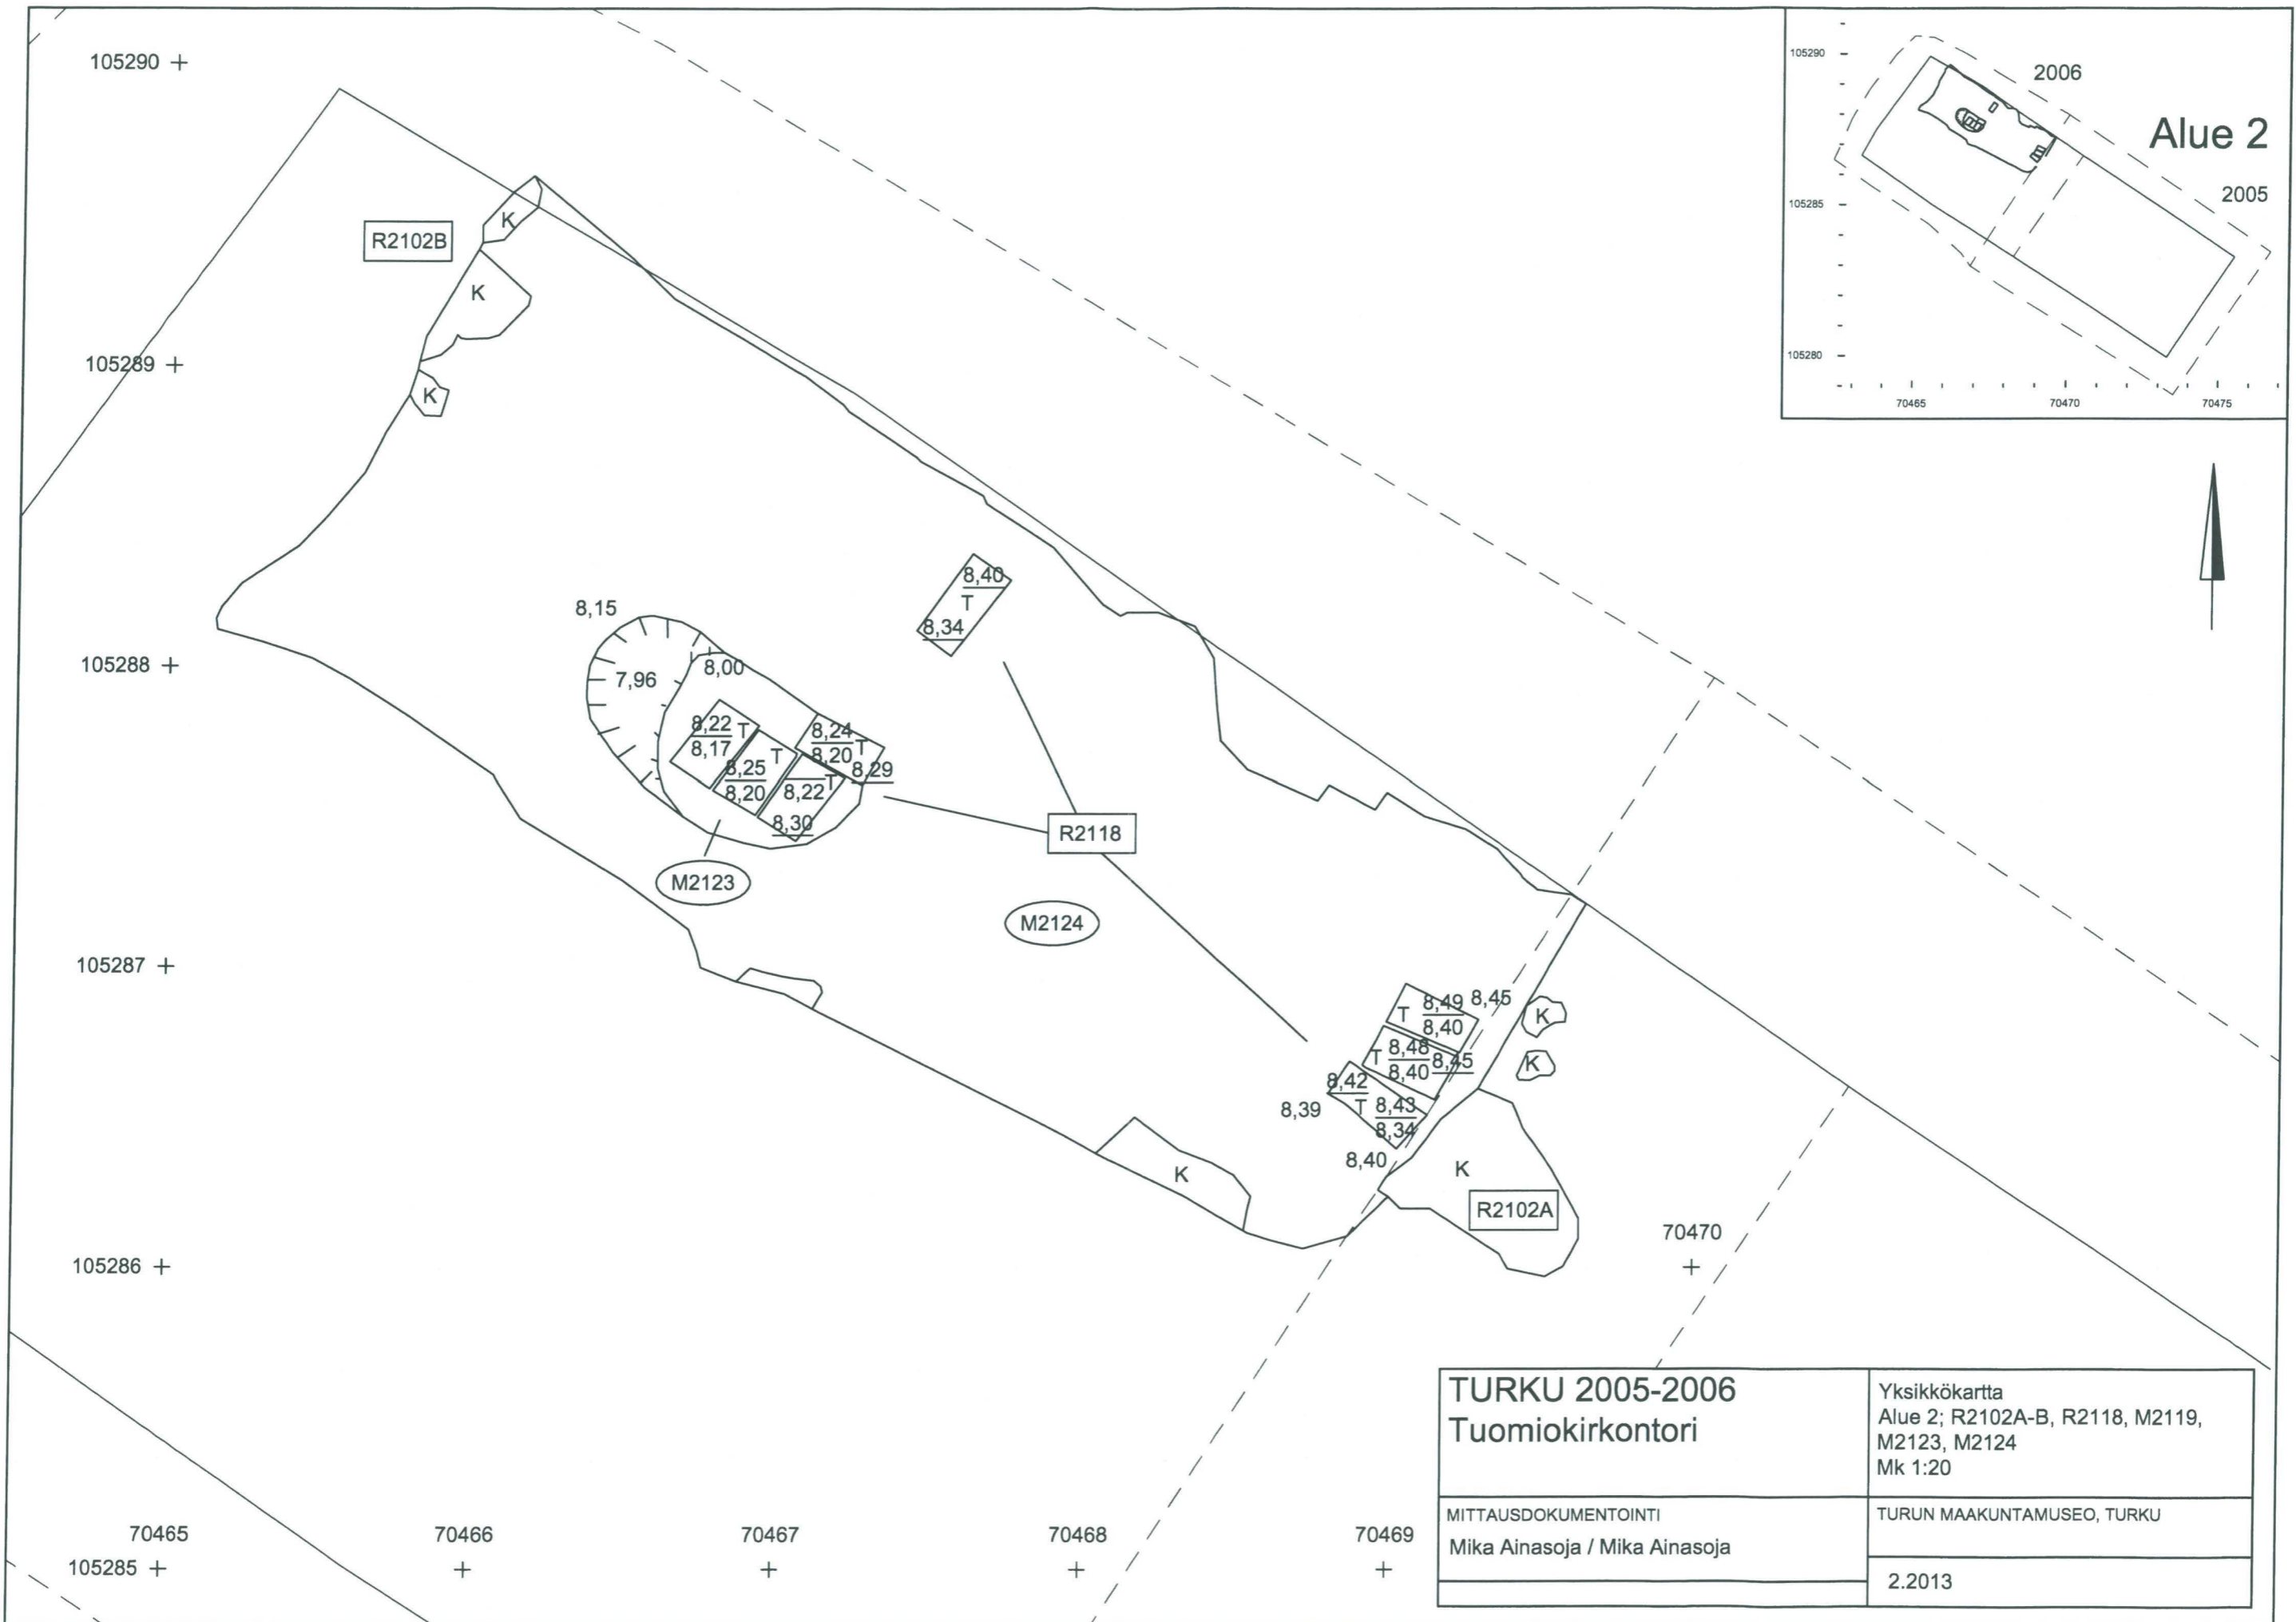

TURKU 2005-2006 Tuomiokirkontori	Yksikkökartta Alue 2; R2102A-B, R2118, M2119, M2123, M2124 Mk 1:20
MITTAUSDOKUMENTOINTI Mika Ainasoja / Mika Ainasoja	TURUN MAAKUNTAMUSEO, TURKU
	2.2013