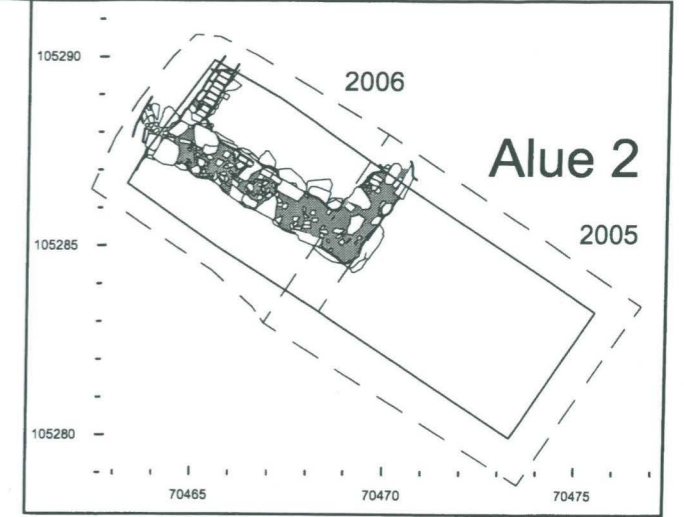

105290 +

105289 +

105288 +

105287 +

105286 +

105285 +

70463 +
105284 +

70464 +

70465 +

70466 +

70467 +

70468 +

70469 +

TURKU 2005-2006 Tuomiokirkontori	Yksikkökartta Alue 2; R2002, R2102A-B (2. piirtokerta) Mk 1:30
MITTAUSDOKUMENTOINTI Mika Ainasoja / Mika Ainasoja	TURUN MAAKUNTAMUSEO, TURKU 2.2008