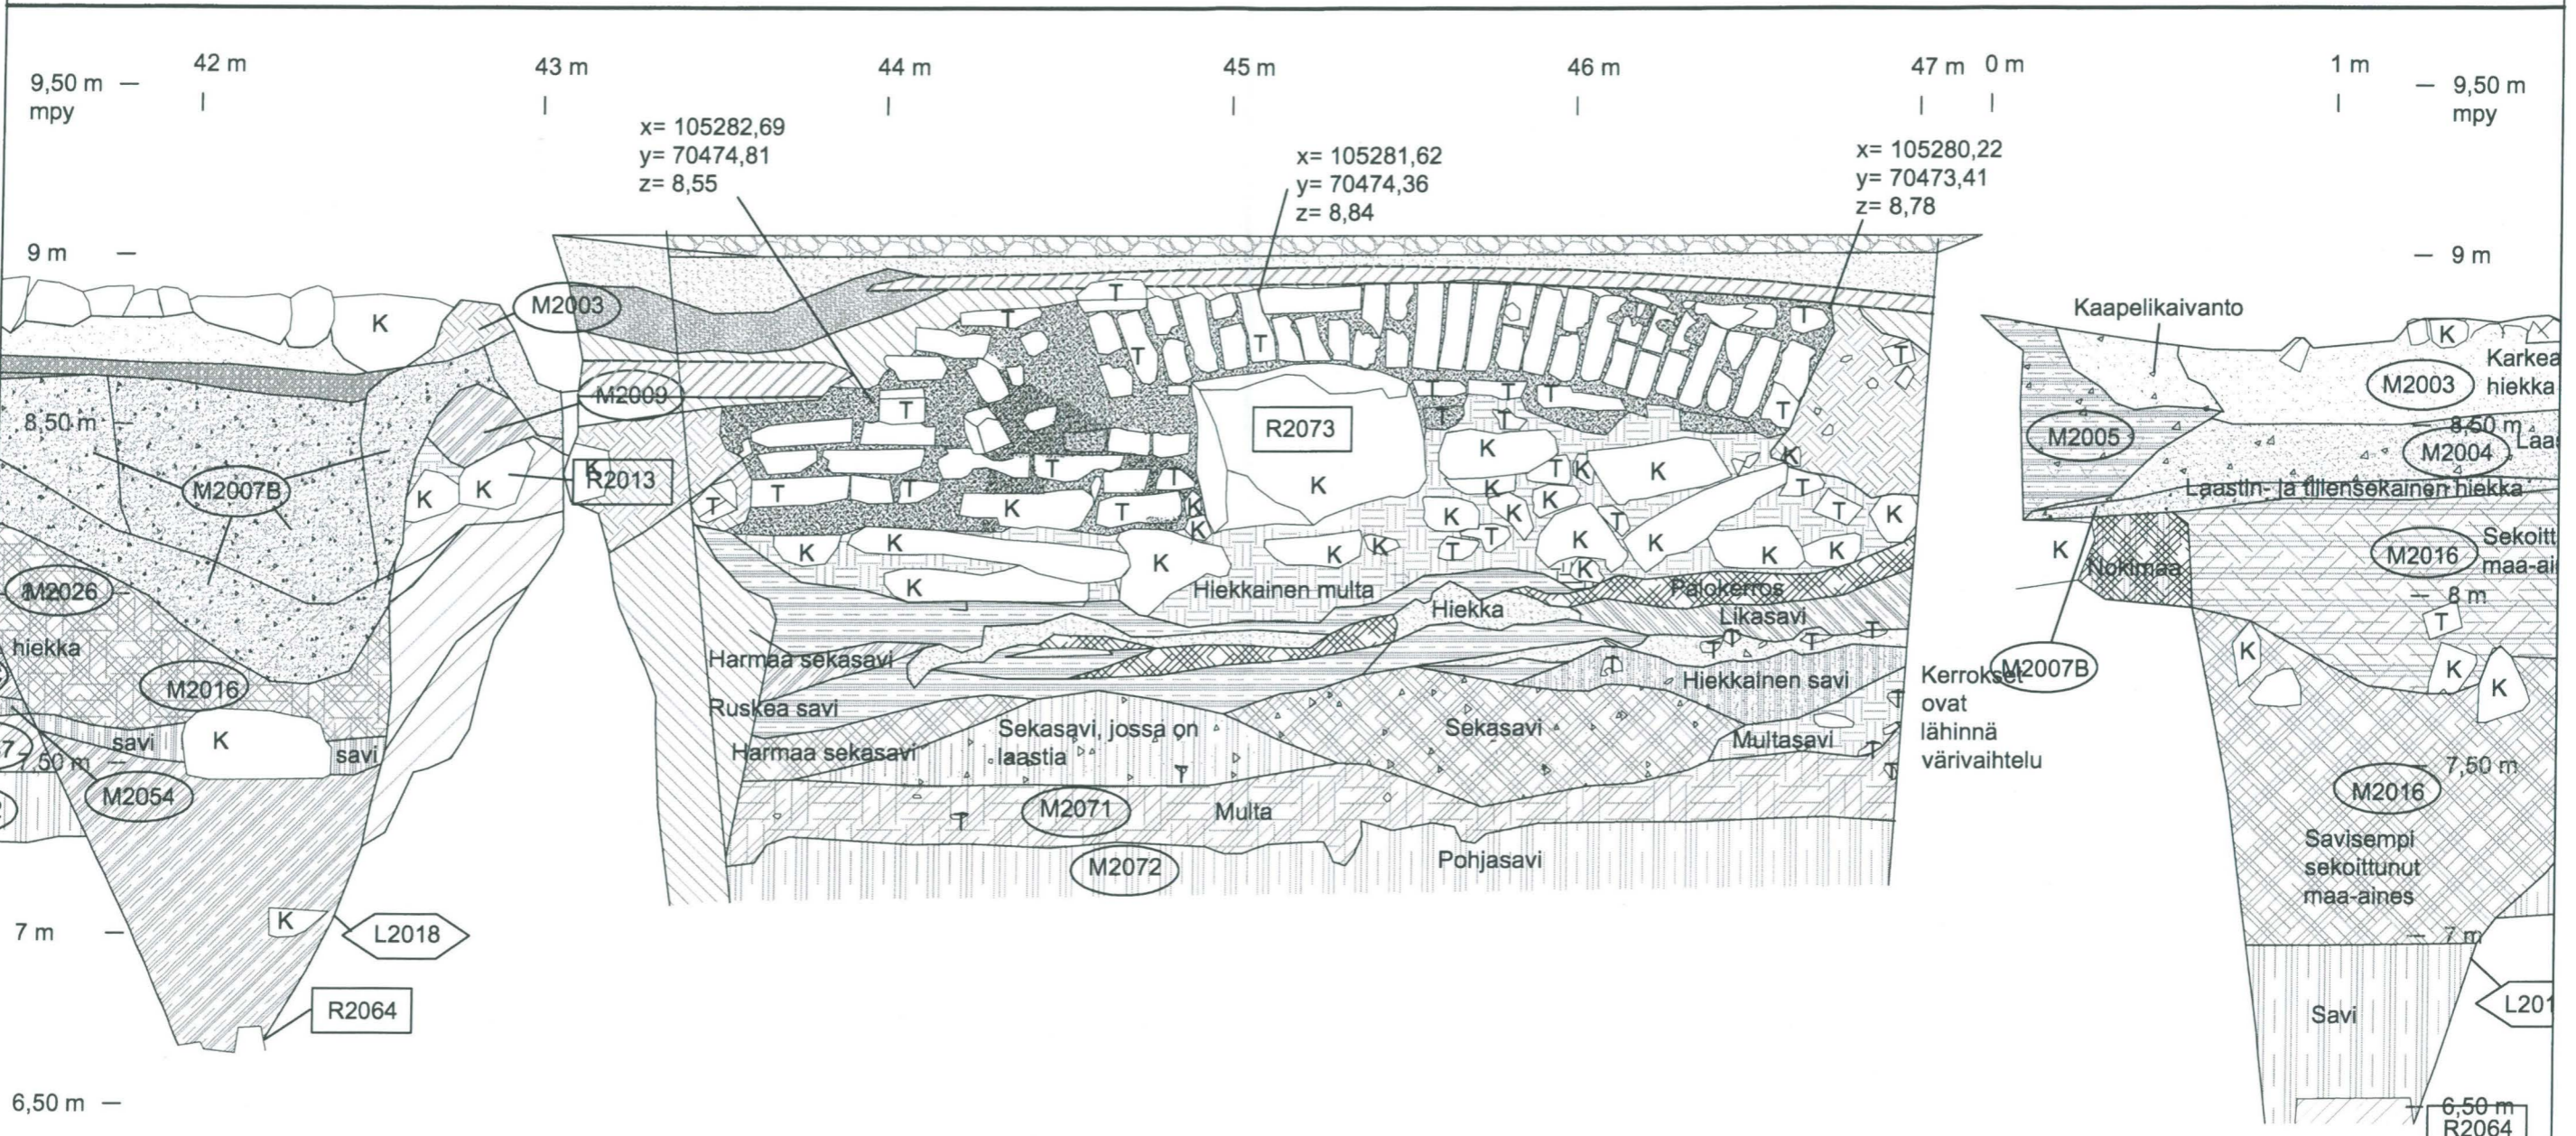

TURKU 2005-2006 Tuomiokirkontori		Leikkauskartta Alue 2; koillis-, kaakkois- ja lounais- seinämän 2. piirtokerta, leikkauskartta- panoraaman kohta 41,5-1,5 m Mk 1:20
MITTAUSDOKUMENTOINTI Mika Ainasoja / Mika Ainasoja		TURUN MAAKUNTAMUSEO, TURKU
		4.2010