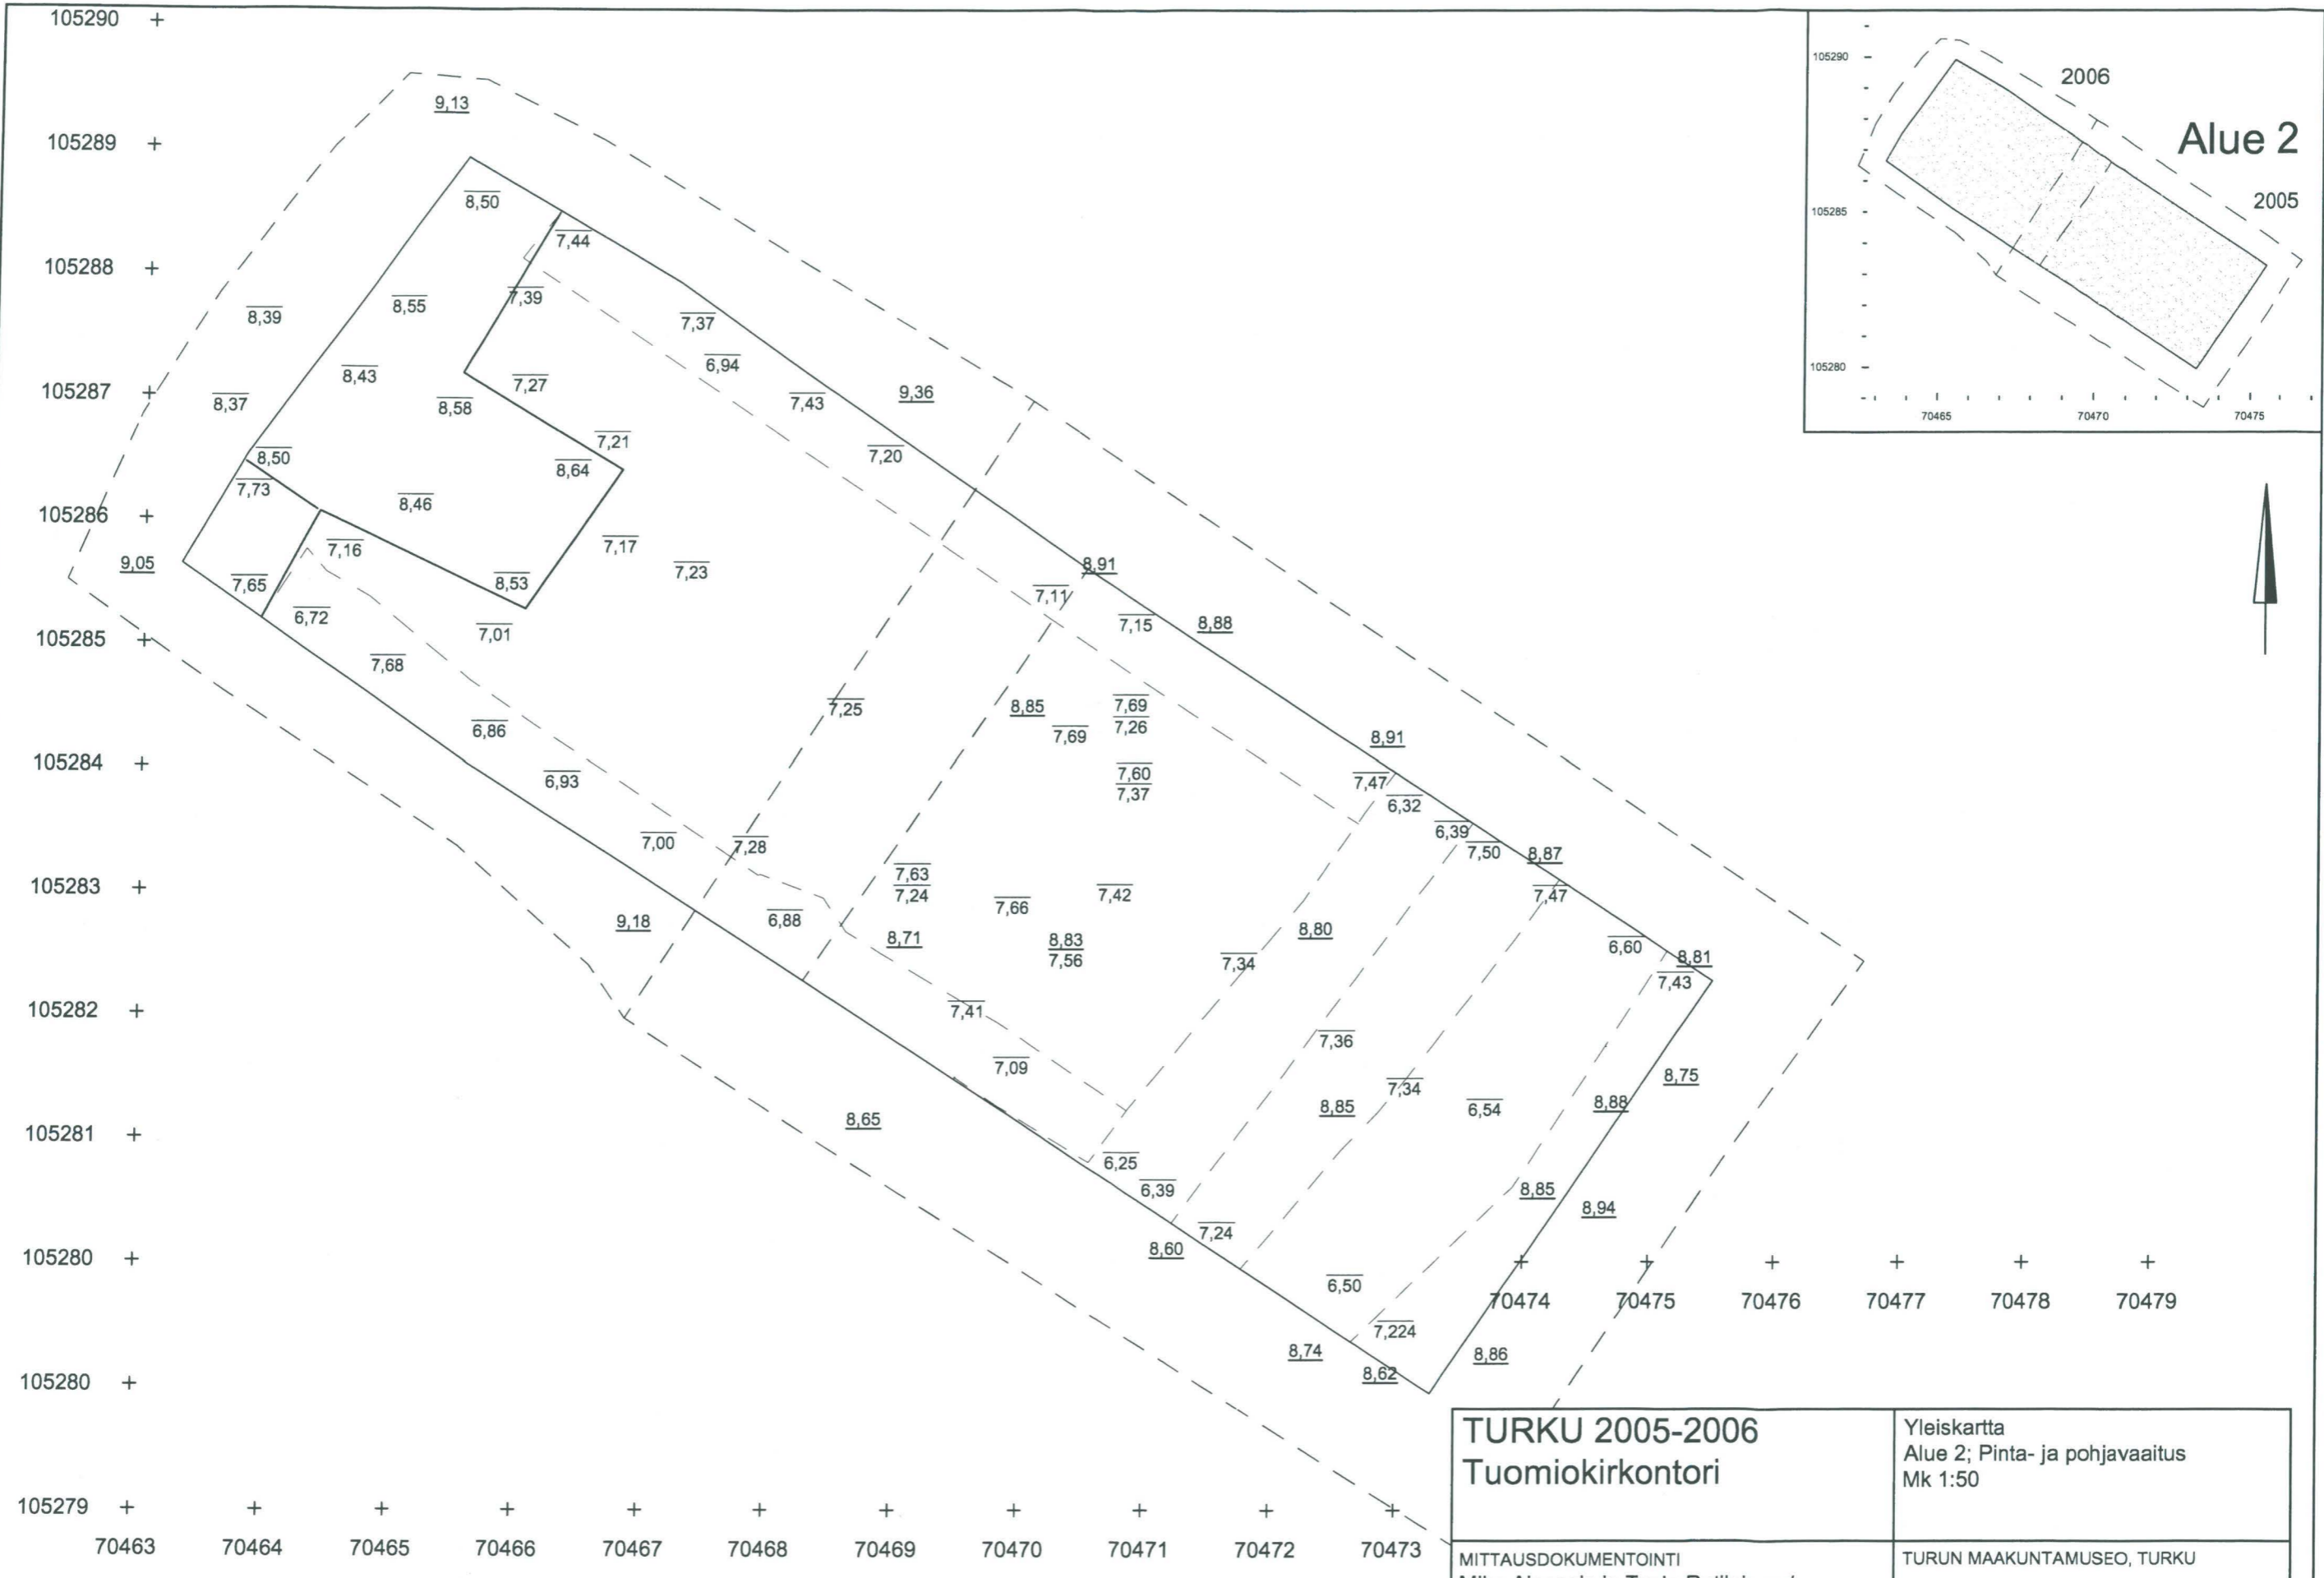

Karttamerkkiselvitys

MITTAUSDOKUMENTOINTI

Mika Ainasoja

TURUN MAAKUNTAMUSEO, TURKU

LIITE 23: Alue 2

- 1.2 YLEISKARTAT
- 2.2 RAKENNEKARTAT

<p>TURKU 2005-2006 Tuomiokirkontori</p>	<p>Yleiskartta Alue 2; Pinta- ja pohjavaaitus Mk 1:50</p>
<p>MITTAUSDOKUMENTOINTI Mika Ainasoja ja Tanja Ratilainen / Mika Ainasoja ja Tanja Ratilainen</p>	<p>TURUN MAAKUNTAMUSEO, TURKU 1.2001</p>