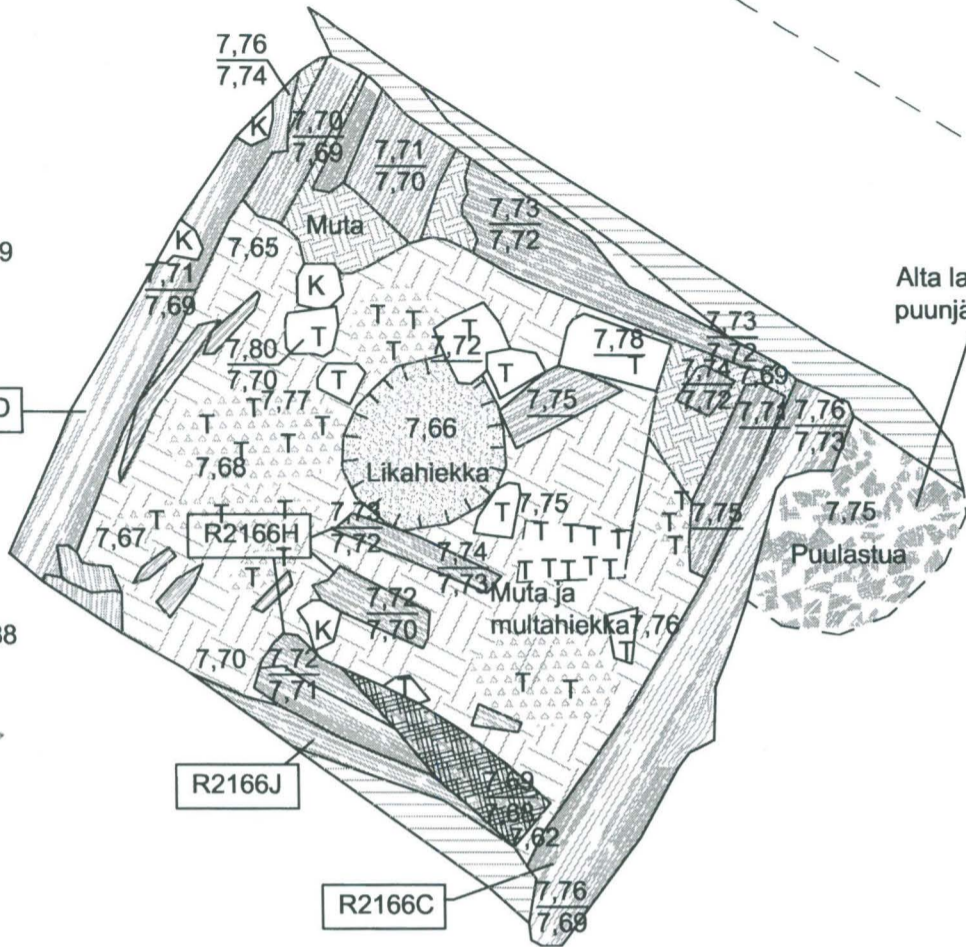

+ 105290

3. piirtokerta

+ 105289

+ 105288

70465

+ 105287

70466

70467

70468

70469

+ 105290