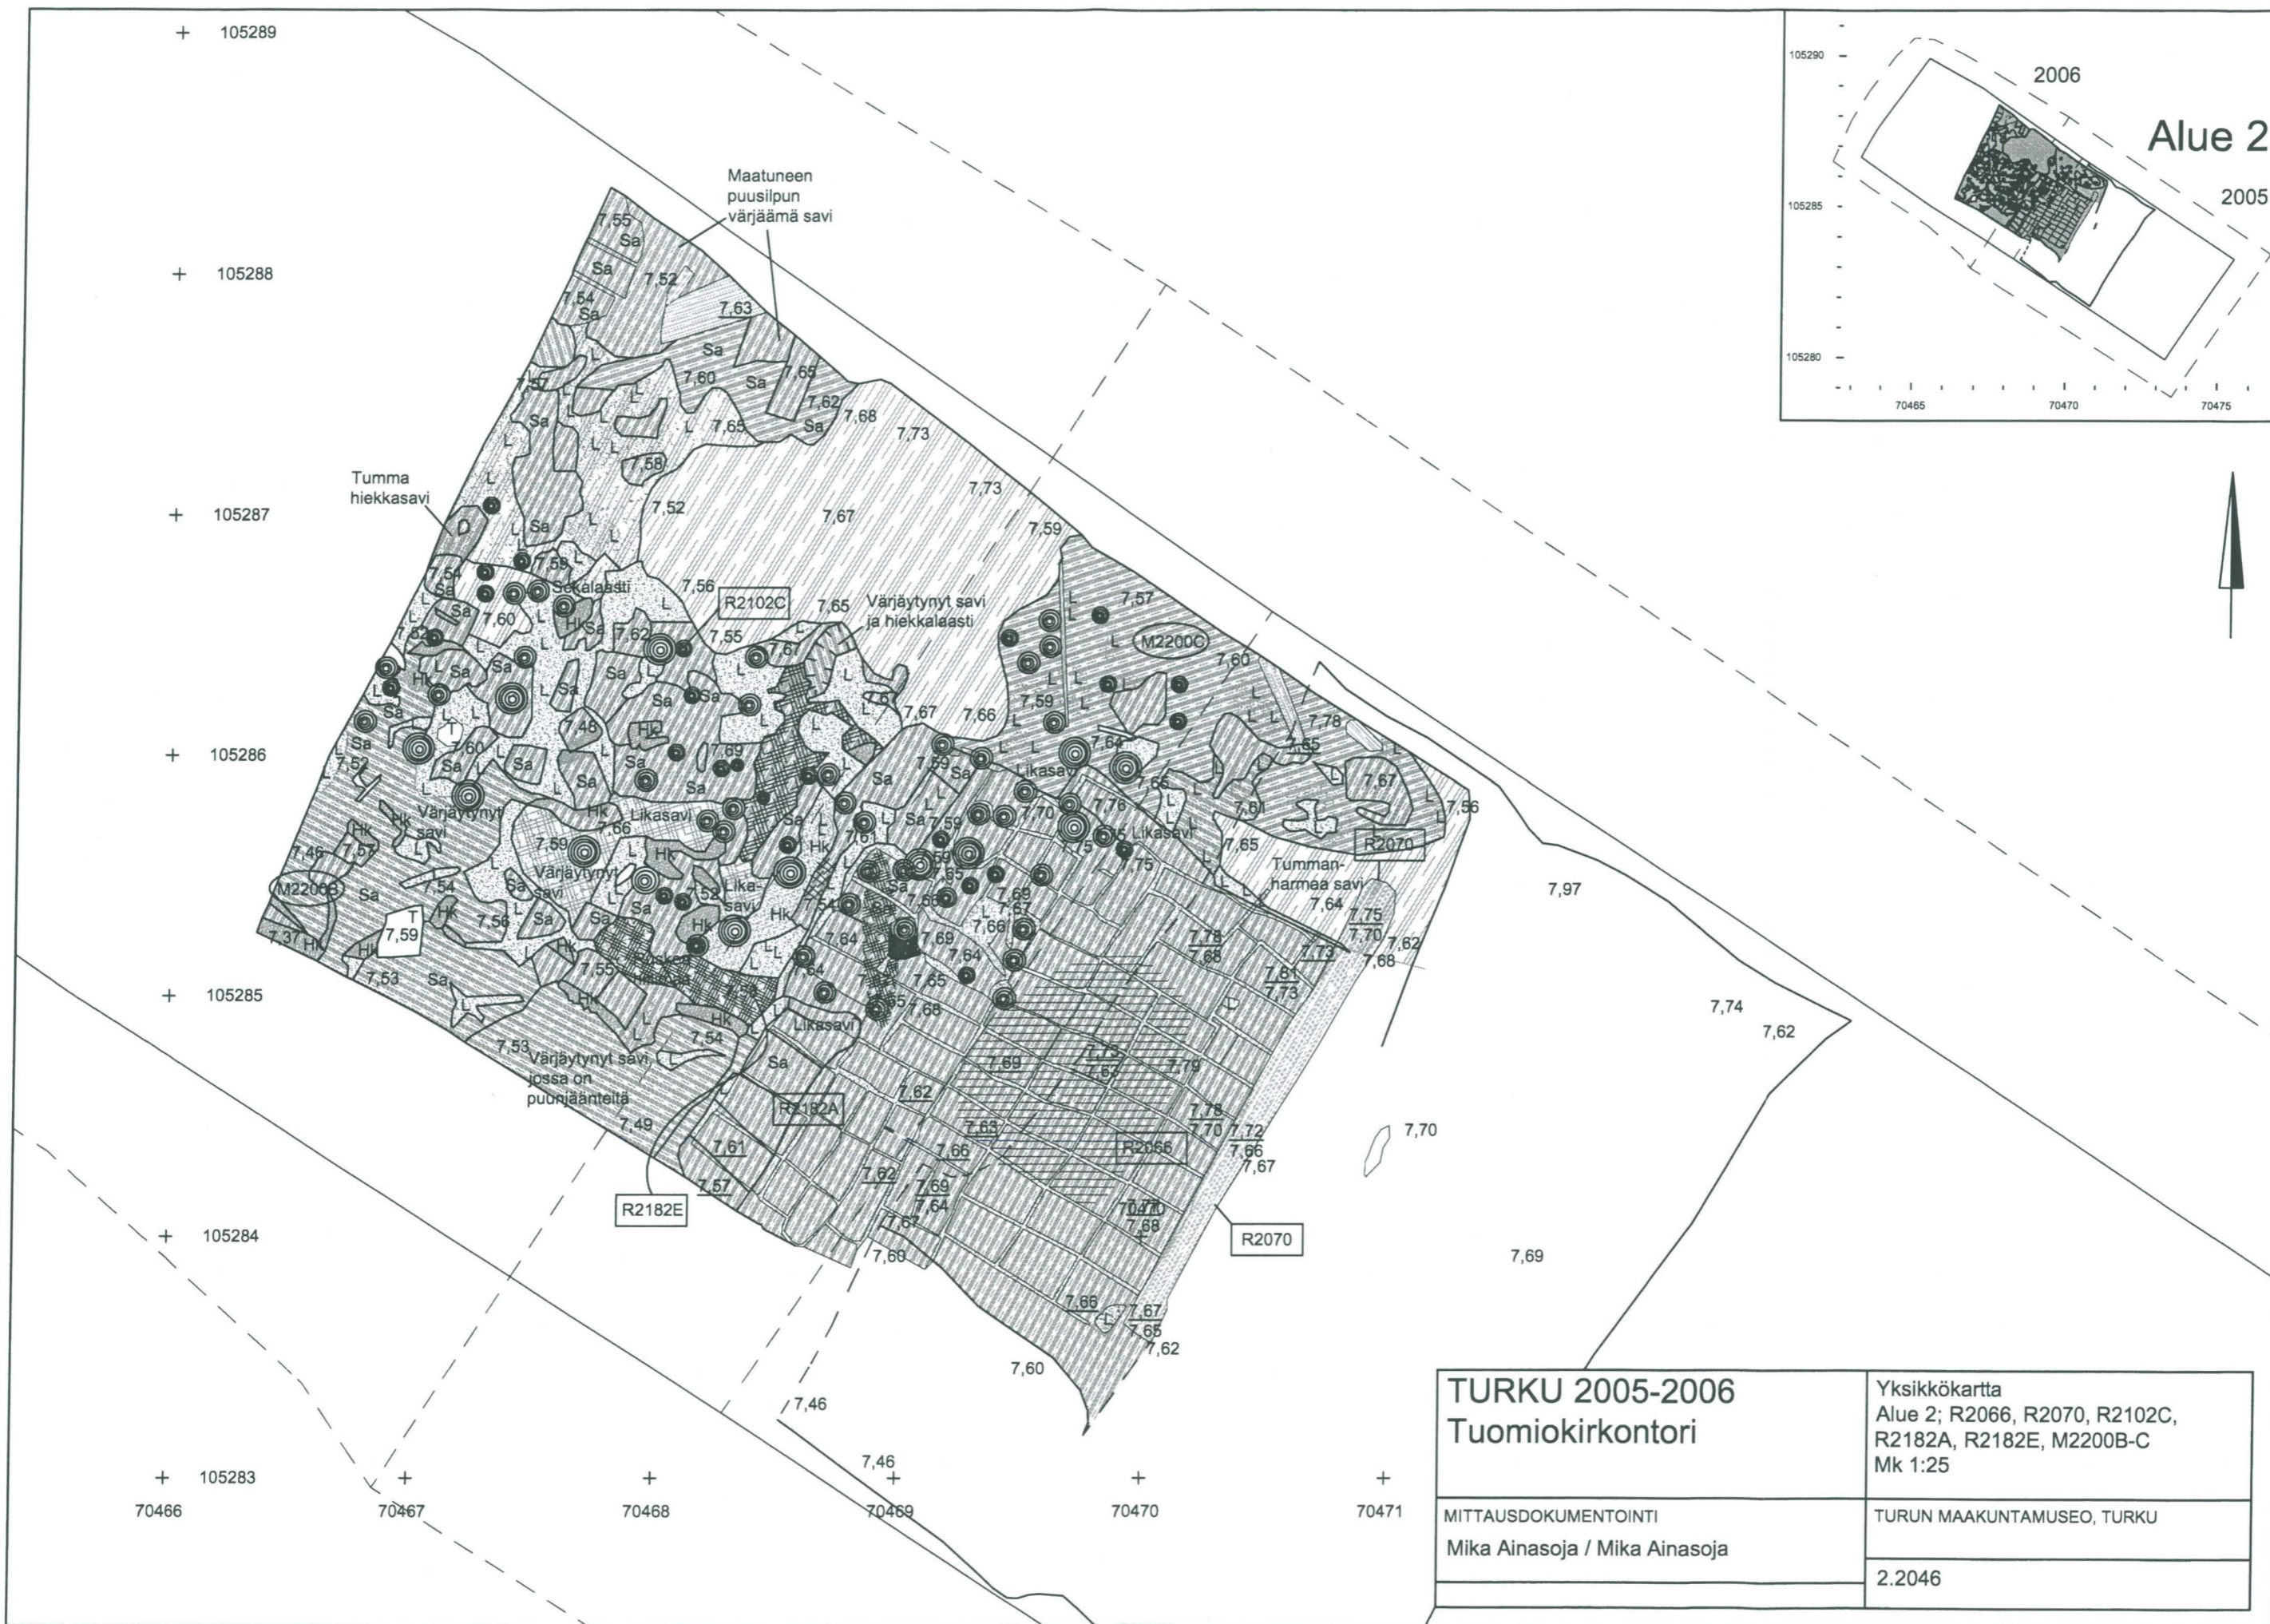

TURKU 2005-2006 Tuomiokirkontori	Yksikkökartta Alue 2; R2066, R2070, R2102C, R2182A, R2182E, M2200B-C Mk 1:25
MITTAUSDOKUMENTOINTI Mika Ainasoja / Mika Ainasoja	TURUN MAAKUNTAMUSEO, TURKU
	2.2046