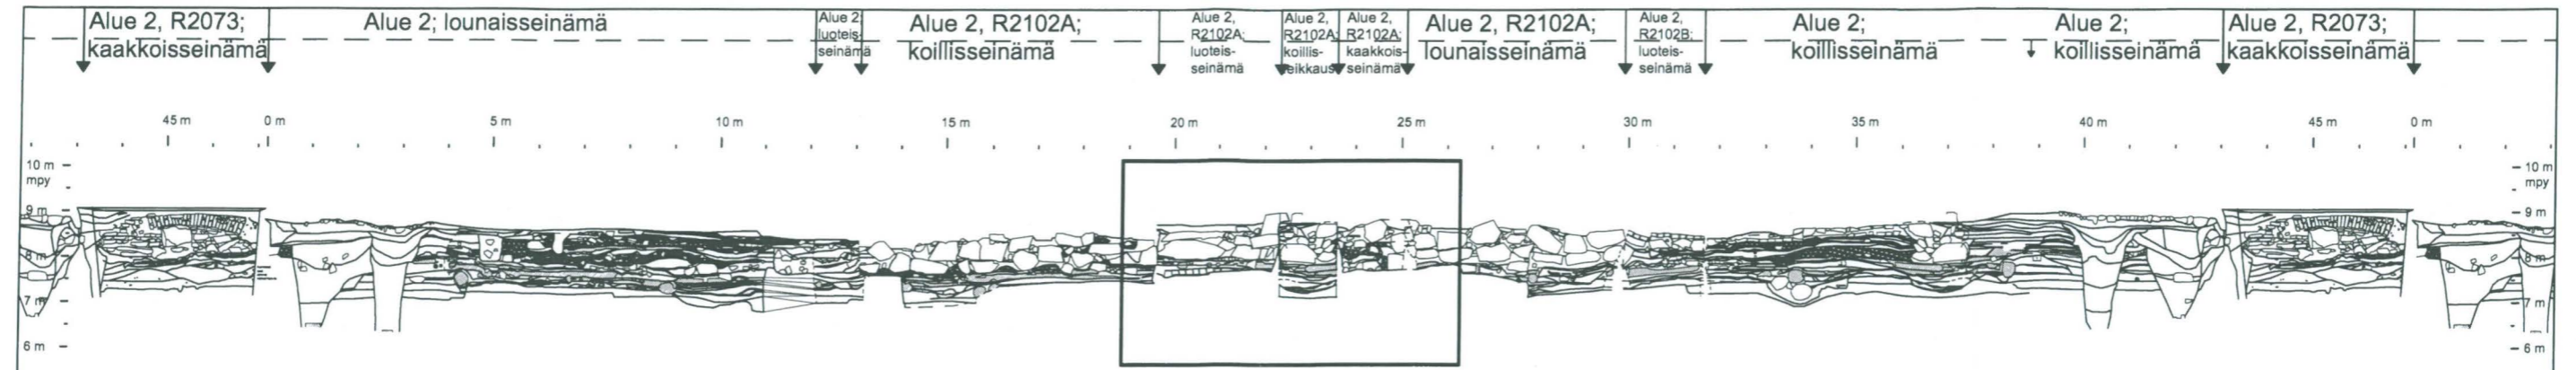

TURKU 2005-2006 Tuomiokirkontori	Leikkauskartta Alue 2; R2102A:n perustuksen kaakkoispuolen luoteis-, koillis- (peilikuva) ja lounaisseinämä, leikkauskarttapanoraaman kohta 19-26 m Mk 1:20
MITTAUSDOKUMENTOINTI Mika Ainasoja / Mika Ainasoja	TURUN MAAKUNTAMUSEO, TURKU 4.2004