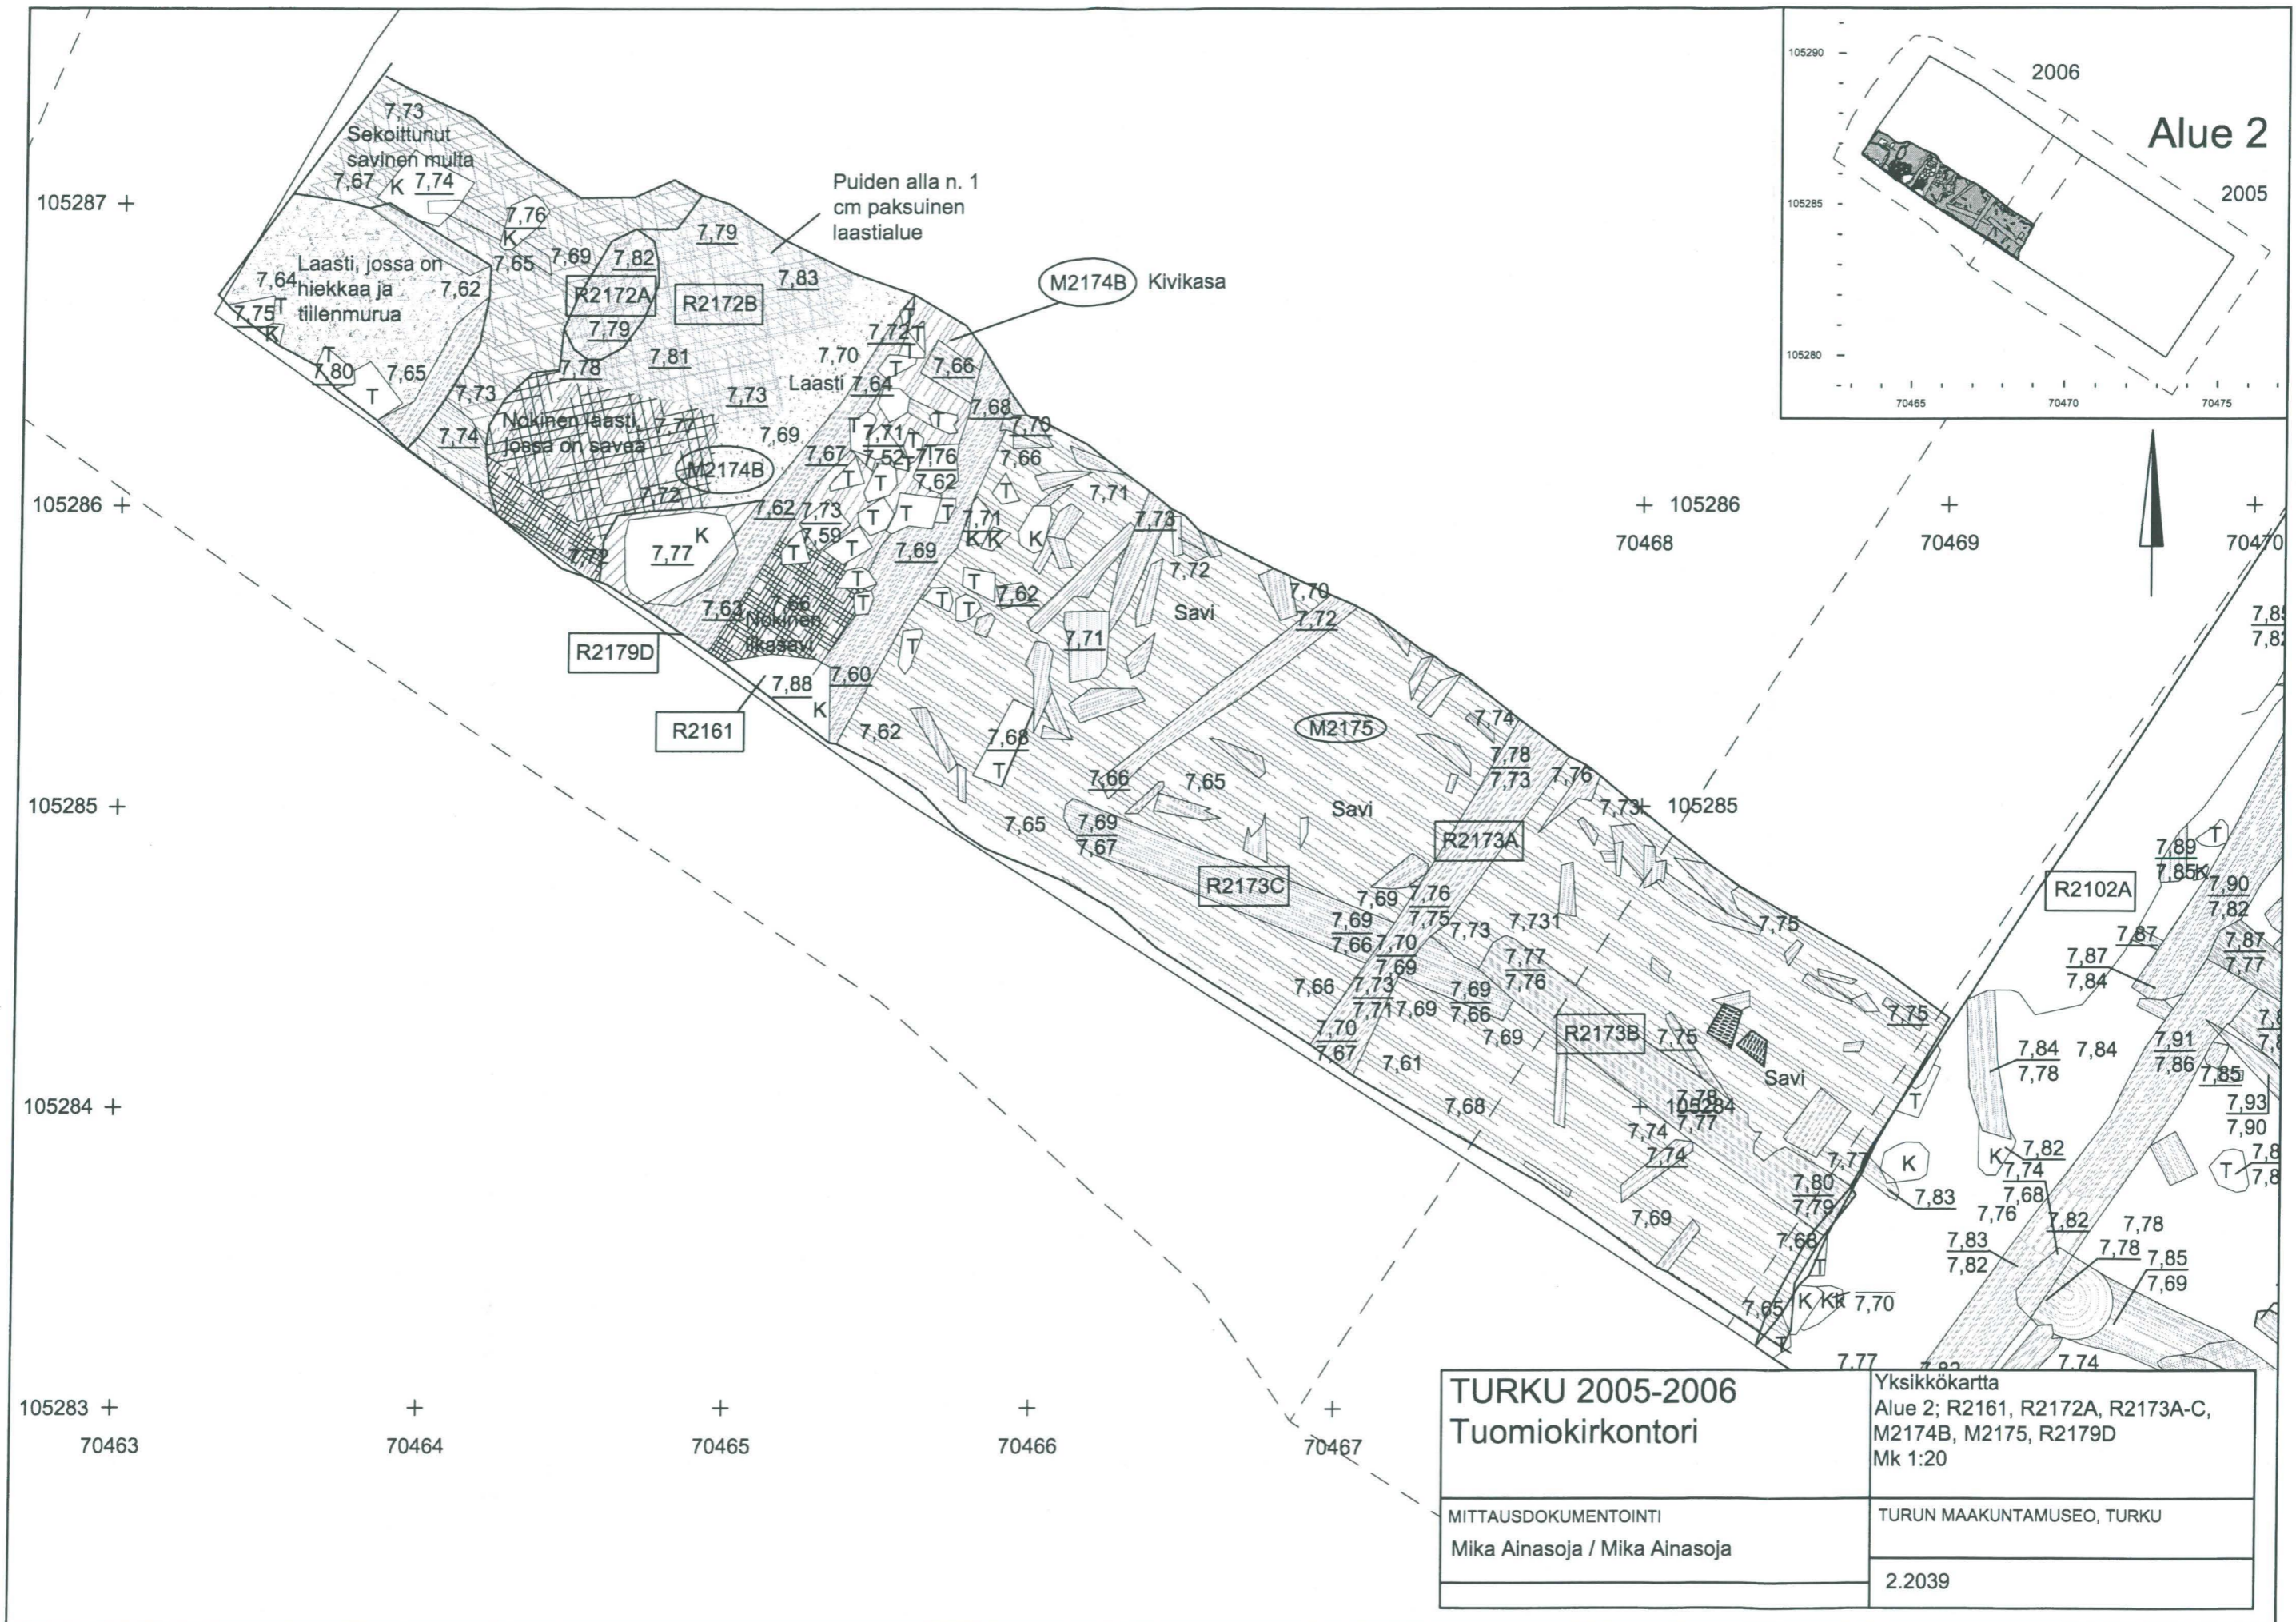

**TURKU 2005-2006
Tuomiokirkontori**

MITTAUSDOKUMENTOINTI
Mika Ainasoja / Mika Ainasoja

Yksikkökartta
Alue 2; R2161, R2172A, R2173A-C,
M2174B, M2175, R2179D
Mk 1:20

TURUN MAAKUNTAMUSEO, TURKU

2.2039