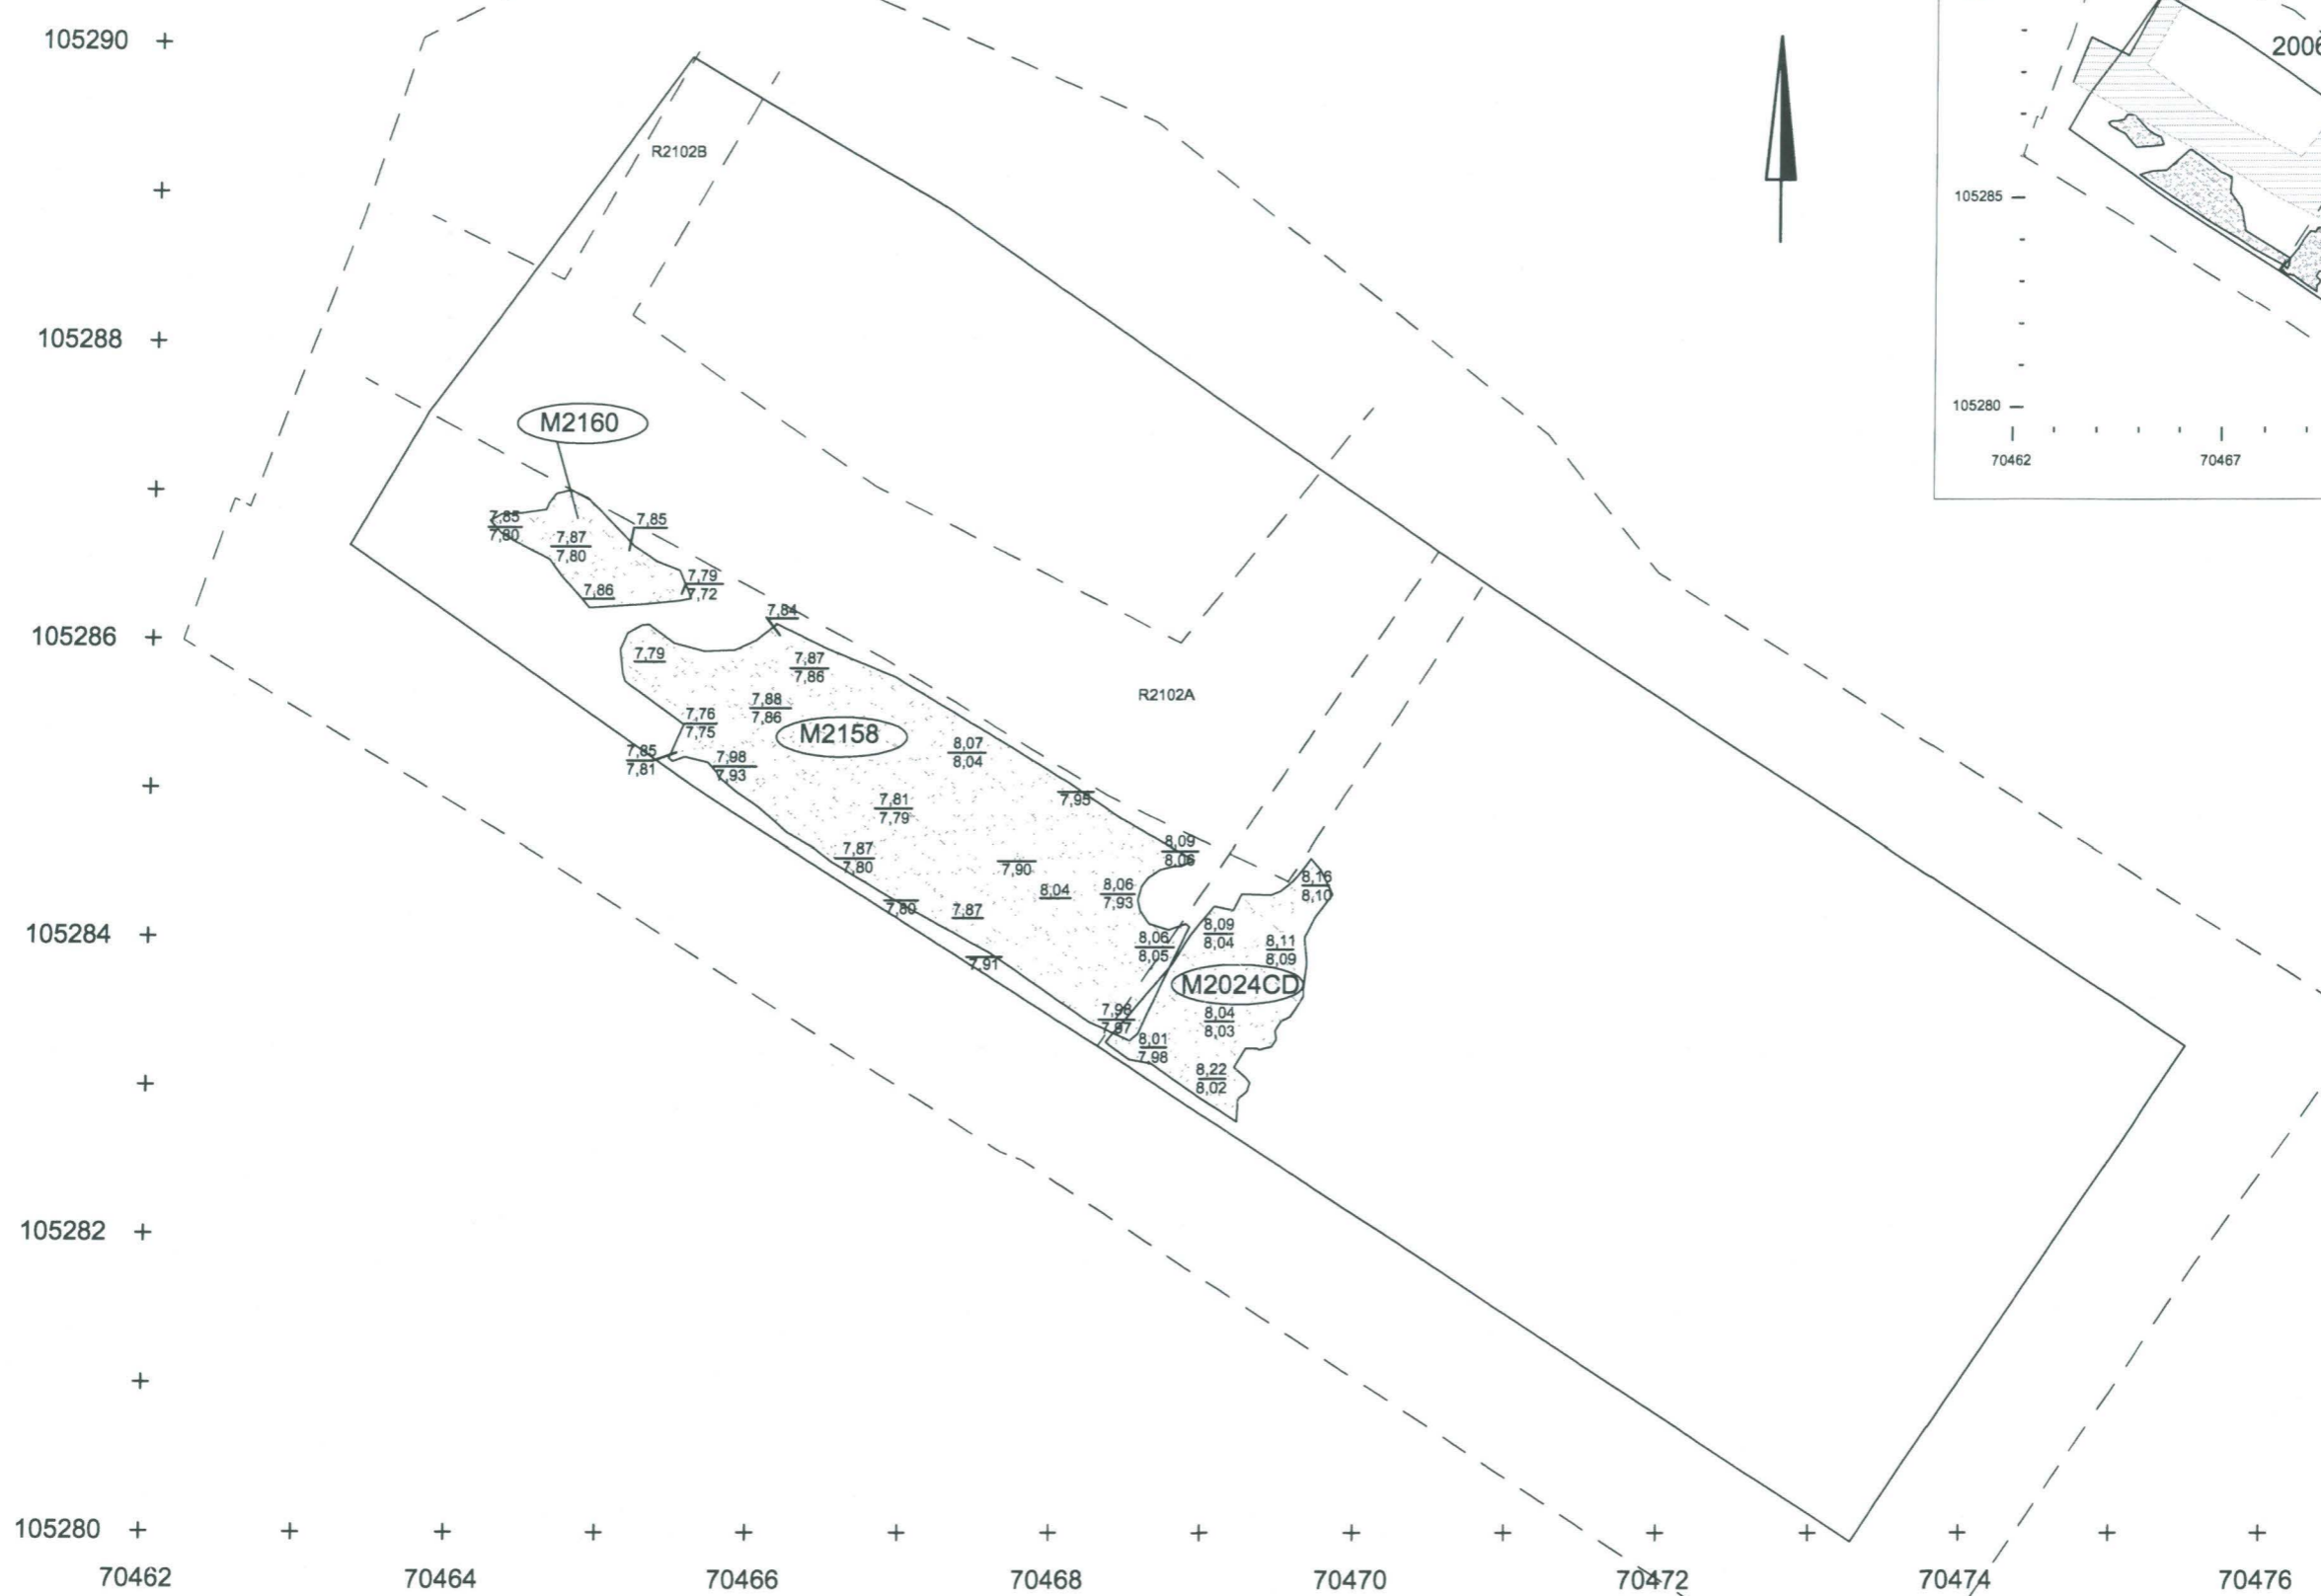

TURKU 2005-2006 Tuomiokirkontori	Yksikkökartta Alue 2; M2158 (M2024CD) = M2160 MK 1:50
MITTAUSDOKUMENTOINTI Liisa Seppänen / Mika Ainasoja, Tanja Ratilainen	TURUN MAAKUNTAMUSEO, TURKU 3.2059