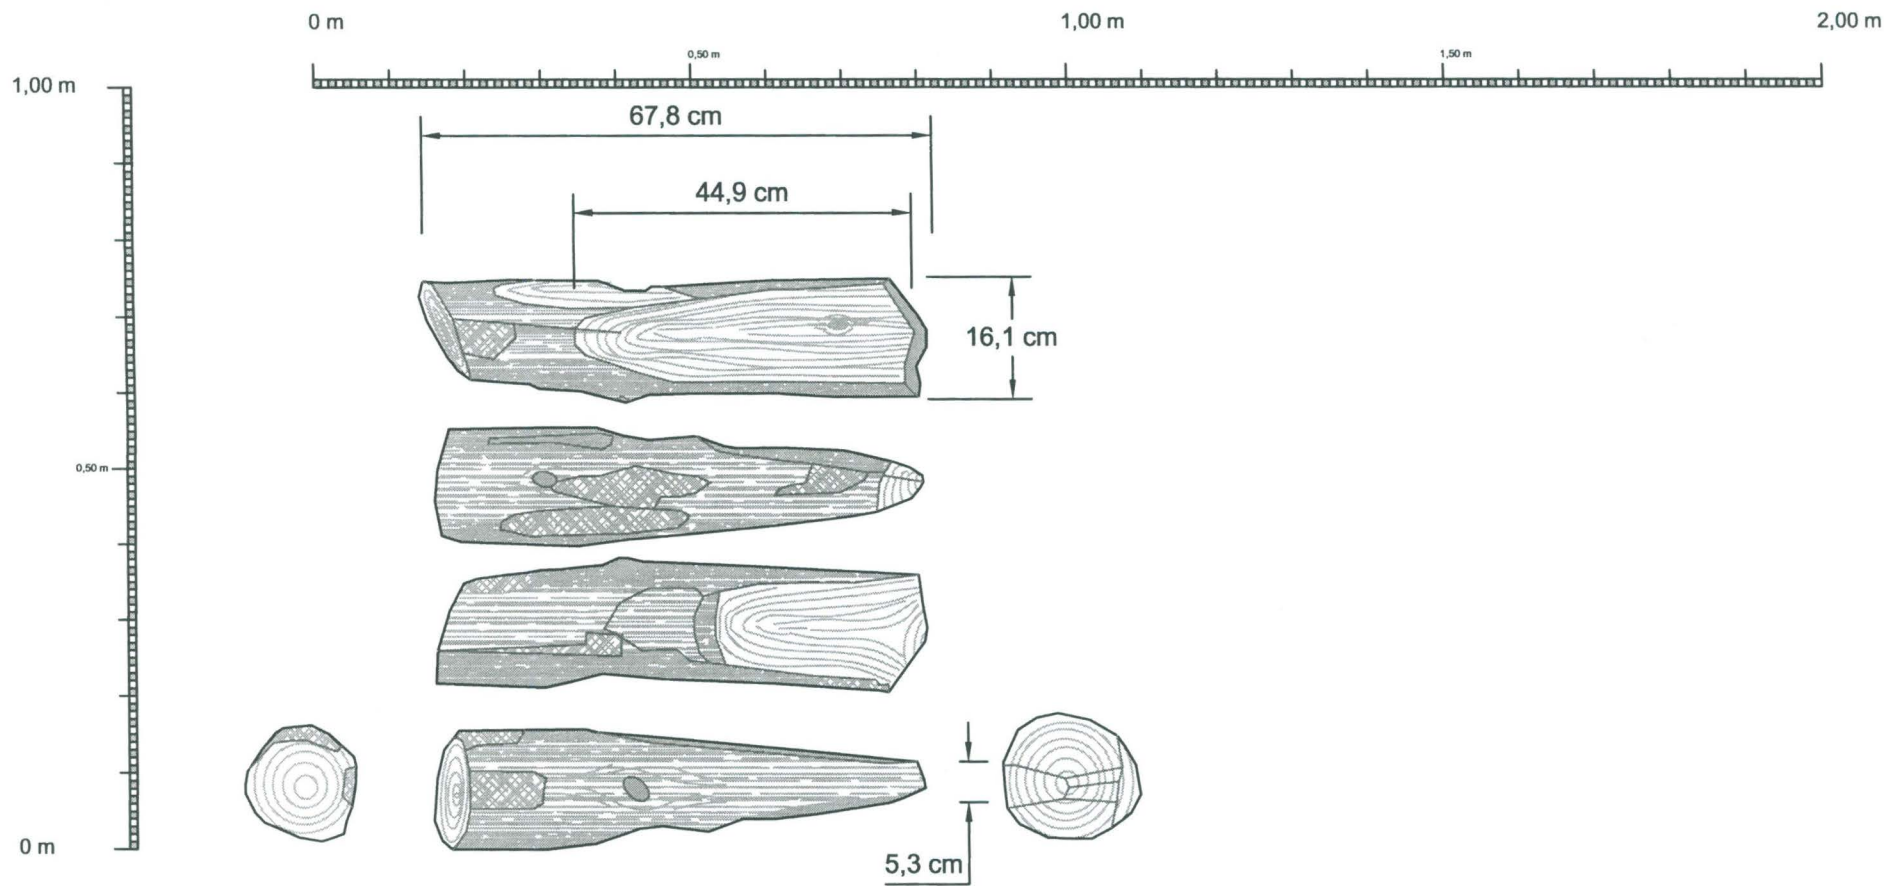

TURKU 2005-2006
Tuomiokirkontori

Yksityiskohtapiirros
Alue 2; R2193
Mk 1:10

MITTAUSDOKUMENTOINTI
Mika Ainasoja / Mika Ainasoja

TURUN MAAKUNTAMUSEO, TURKU

6.2006