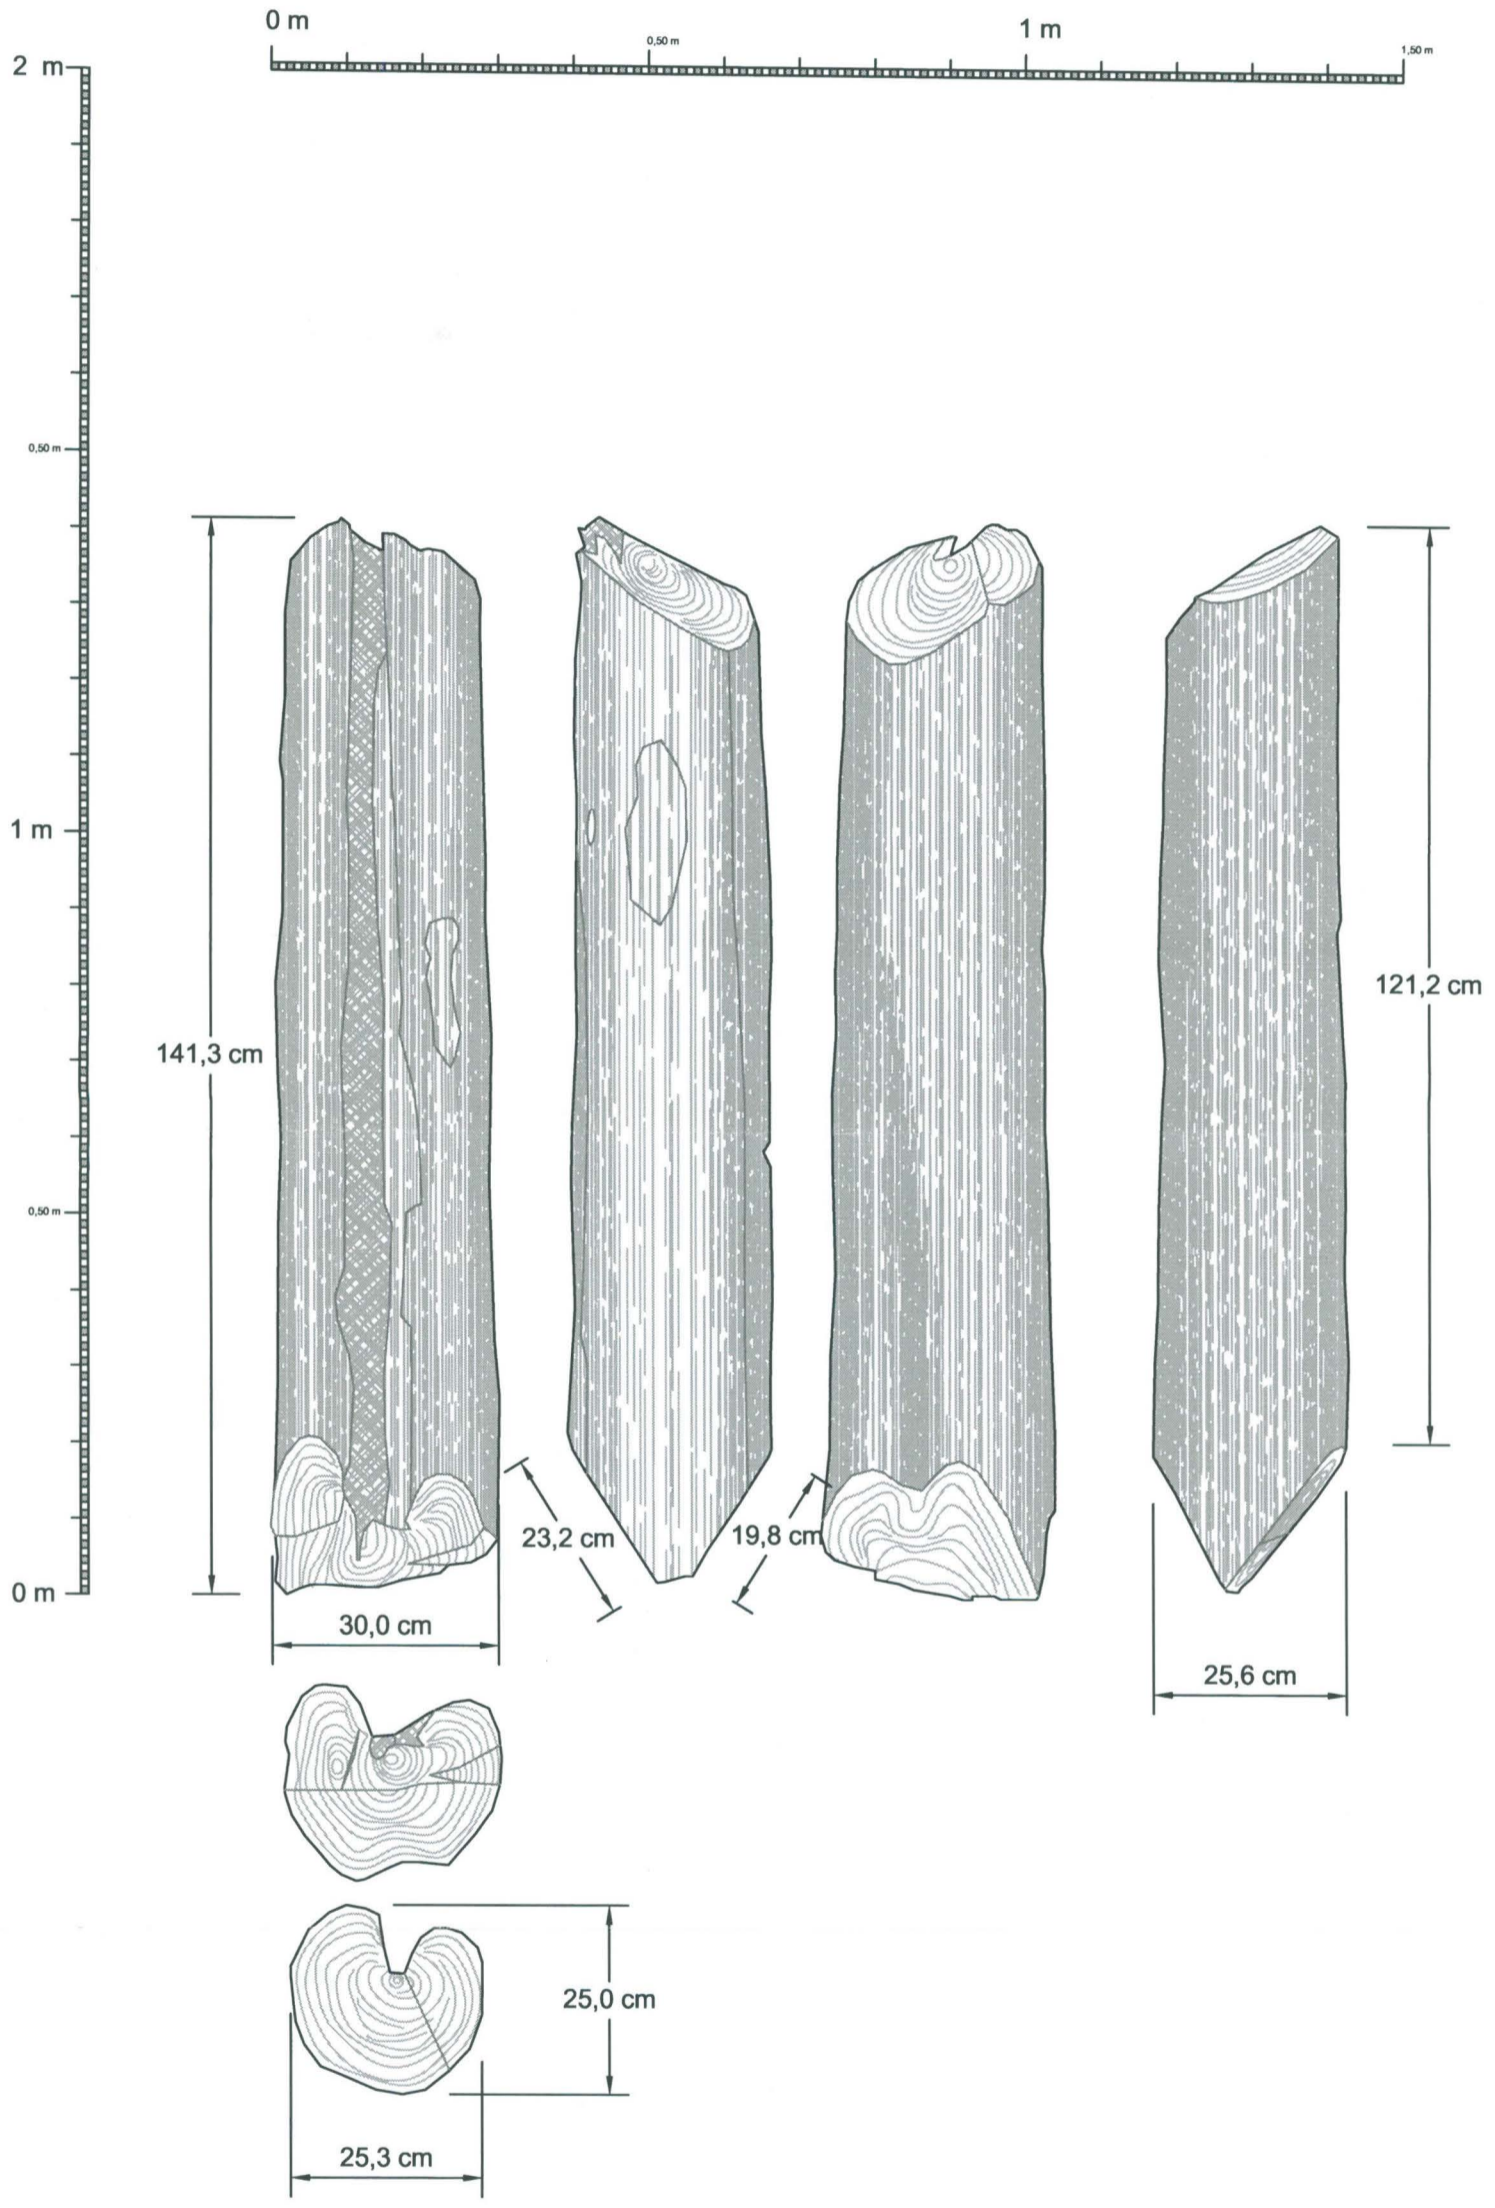

6.2 YKSITYISKOHTAPIIRROKSET

TURKU 2005-2006
Tuomiokirkontori

Yksityiskohtapiirros
Alue 2; R2048:n kalteva puu
Mk 1:5

MITTAUSDOKUMENTOINTI
Mika Ainasoja / Mika Ainasoja

TURUN MAAKUNTAMUSEO, TURKU

6.2001

<p>TURKU 2005-2006 Tuomiokirkontori</p>	<p>Yksityiskohtapiirros Alue 1; R2166M Mk 1:5</p>
<p>MITTAUSDOKUMENTOINTI Mika Ainasoja / Mika Ainasoja</p>	<p>TURUN MAAKUNTAMUSEO, TURKU 6.2002</p>