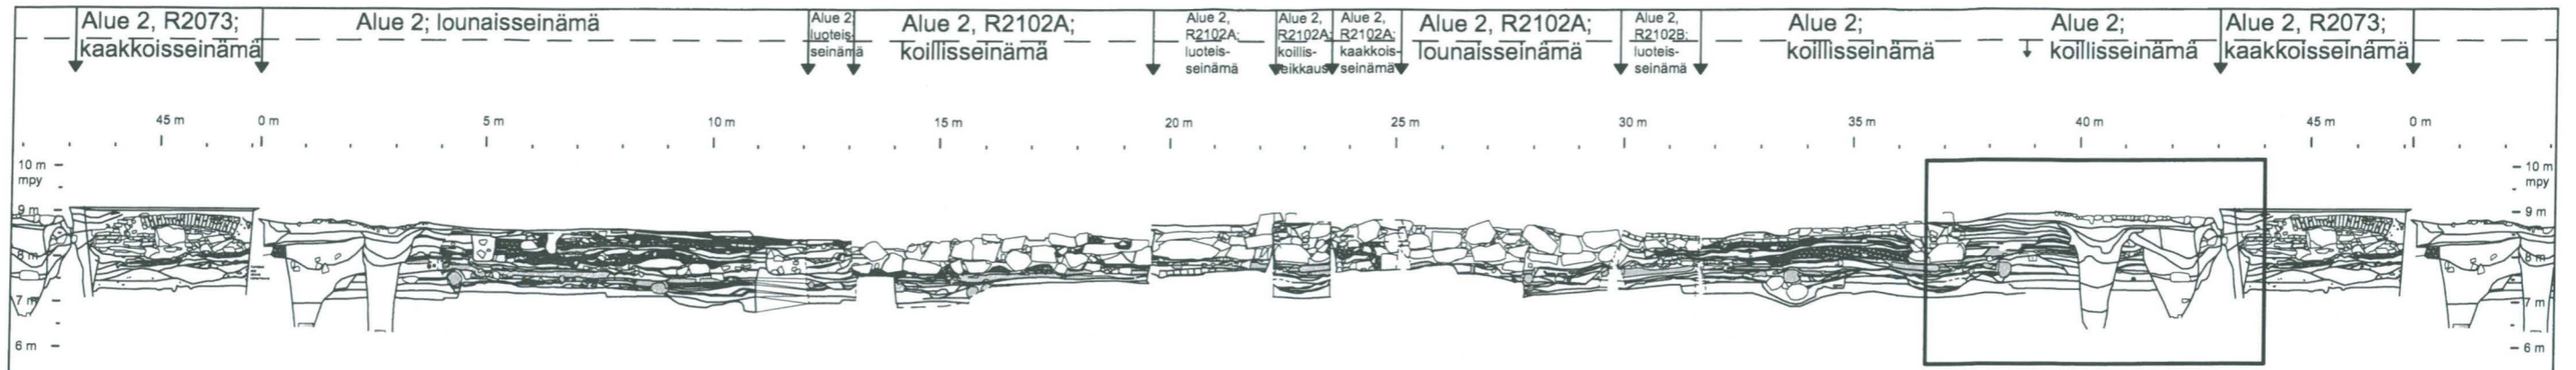

TURKU 2005-2006 Tuomiokirkontori	Leikkauskartta Alue 2; koillis- ja kaakkoisseinä, leikkauskarttapanoraaman kohta 36,5-44 m Mk 1:20
	TURUN MAAKUNTAMUSEO, TURKU
MITTAUSDOKUMENTOINTI Mika Ainasoja / Mika Ainasoja	4.2008