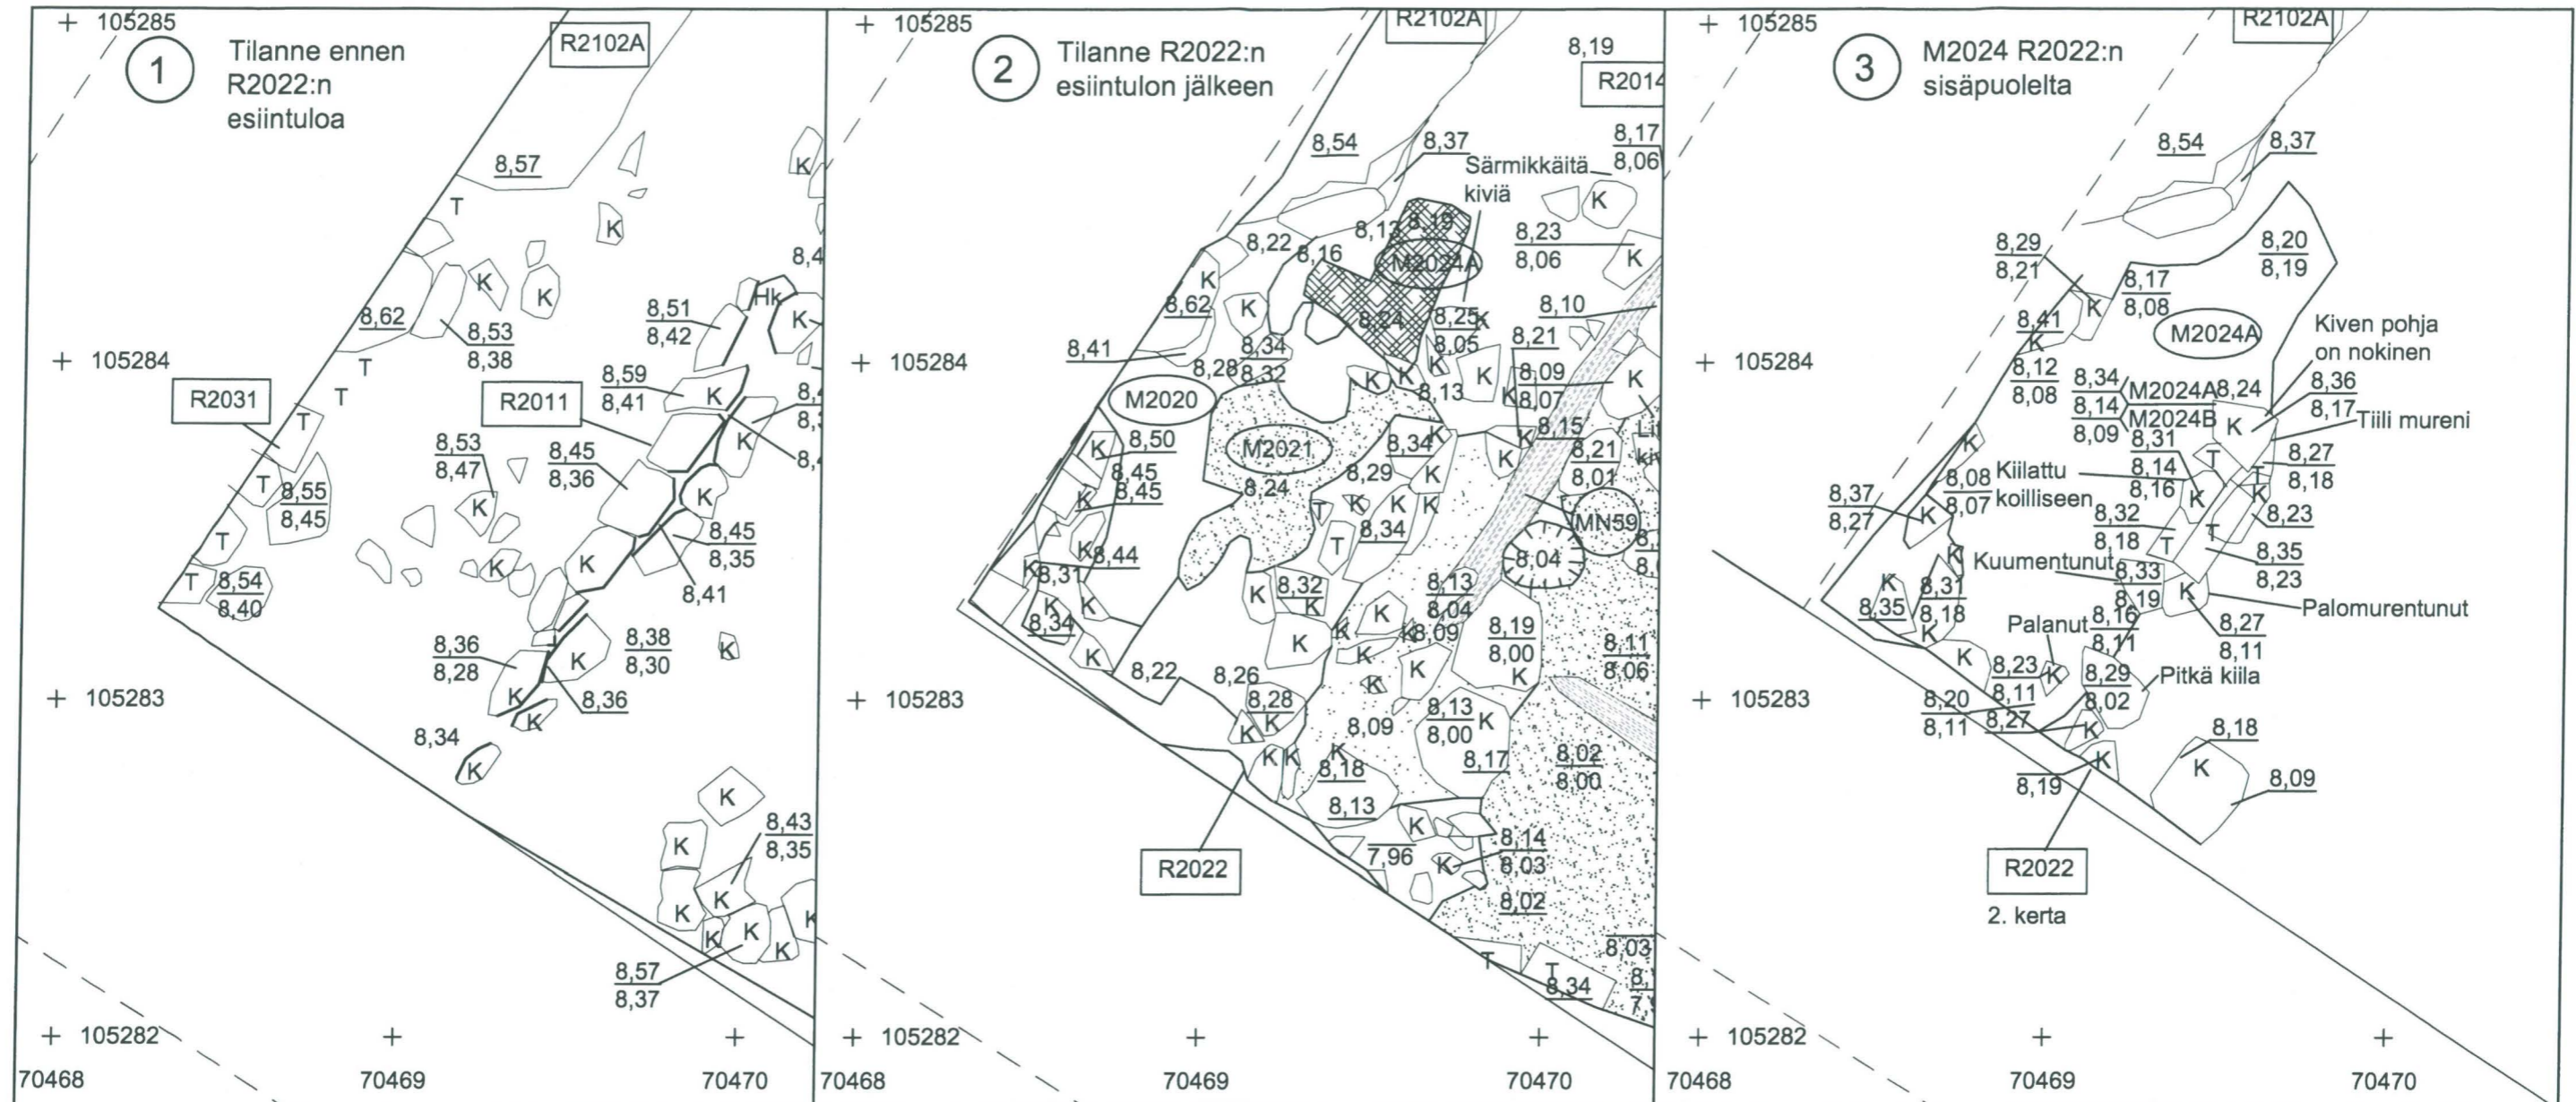

2006

2005

<p>TURKU 2005-2006 Tuomiokirkontori</p>	<p>Yksikkökartta Alue 2; R2022:n 5 vaihetta 1: ei näkyvässä, 2: R2014:n vieressä, 3: M2024A, 4: M2024C, 5: M2024D Mk 1:20</p>
<p>MITTAUSDOKUMENTOINTI Mika Ainasoja / Mika Ainasoja</p>	<p>TURUN MAAKUNTAMUSEO, TURKU</p>
<p>2.2020</p>	