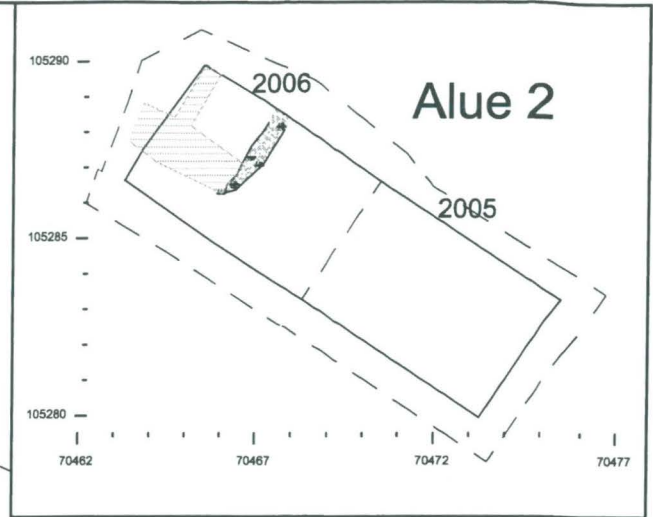

105291 +

+

105289 +

+

105287 +

+

105285 +

+

105283 +

70463

+

+

+

+

+

+

70465

70467

70469

7.12

7.16

6.96

7.01

7.22

7.25

7.13

M2214

TURKU 2005-2006
Tuomiokirkontori

Yksikkökartta
Alue 2; M2214
MK 1:50

MITTAUSDOKUMENTOINTI
Tanja Ratilainen / Tanja Ratilainen

TURUN MAAKUNTAMUSEO, TURKU

3.2075