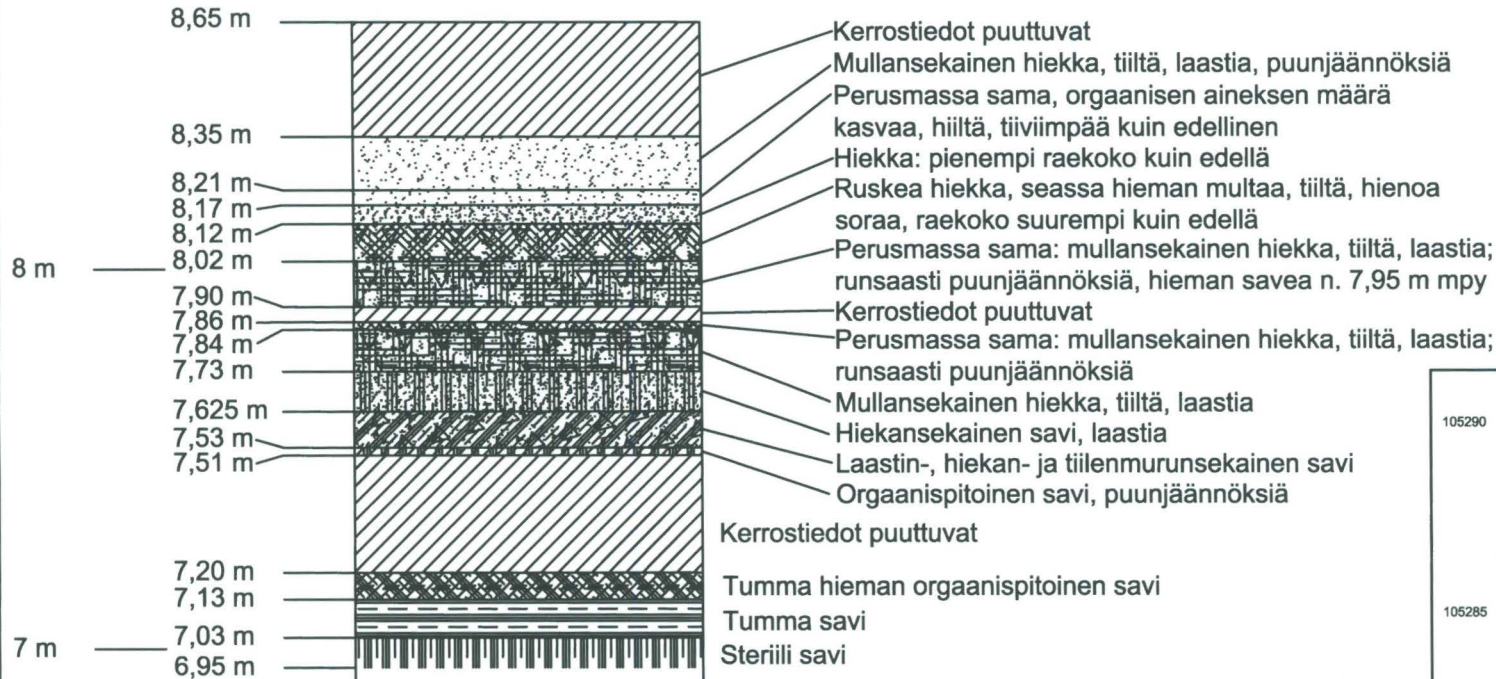

9 m
mpy

Kairaus 10

7 m

6 m