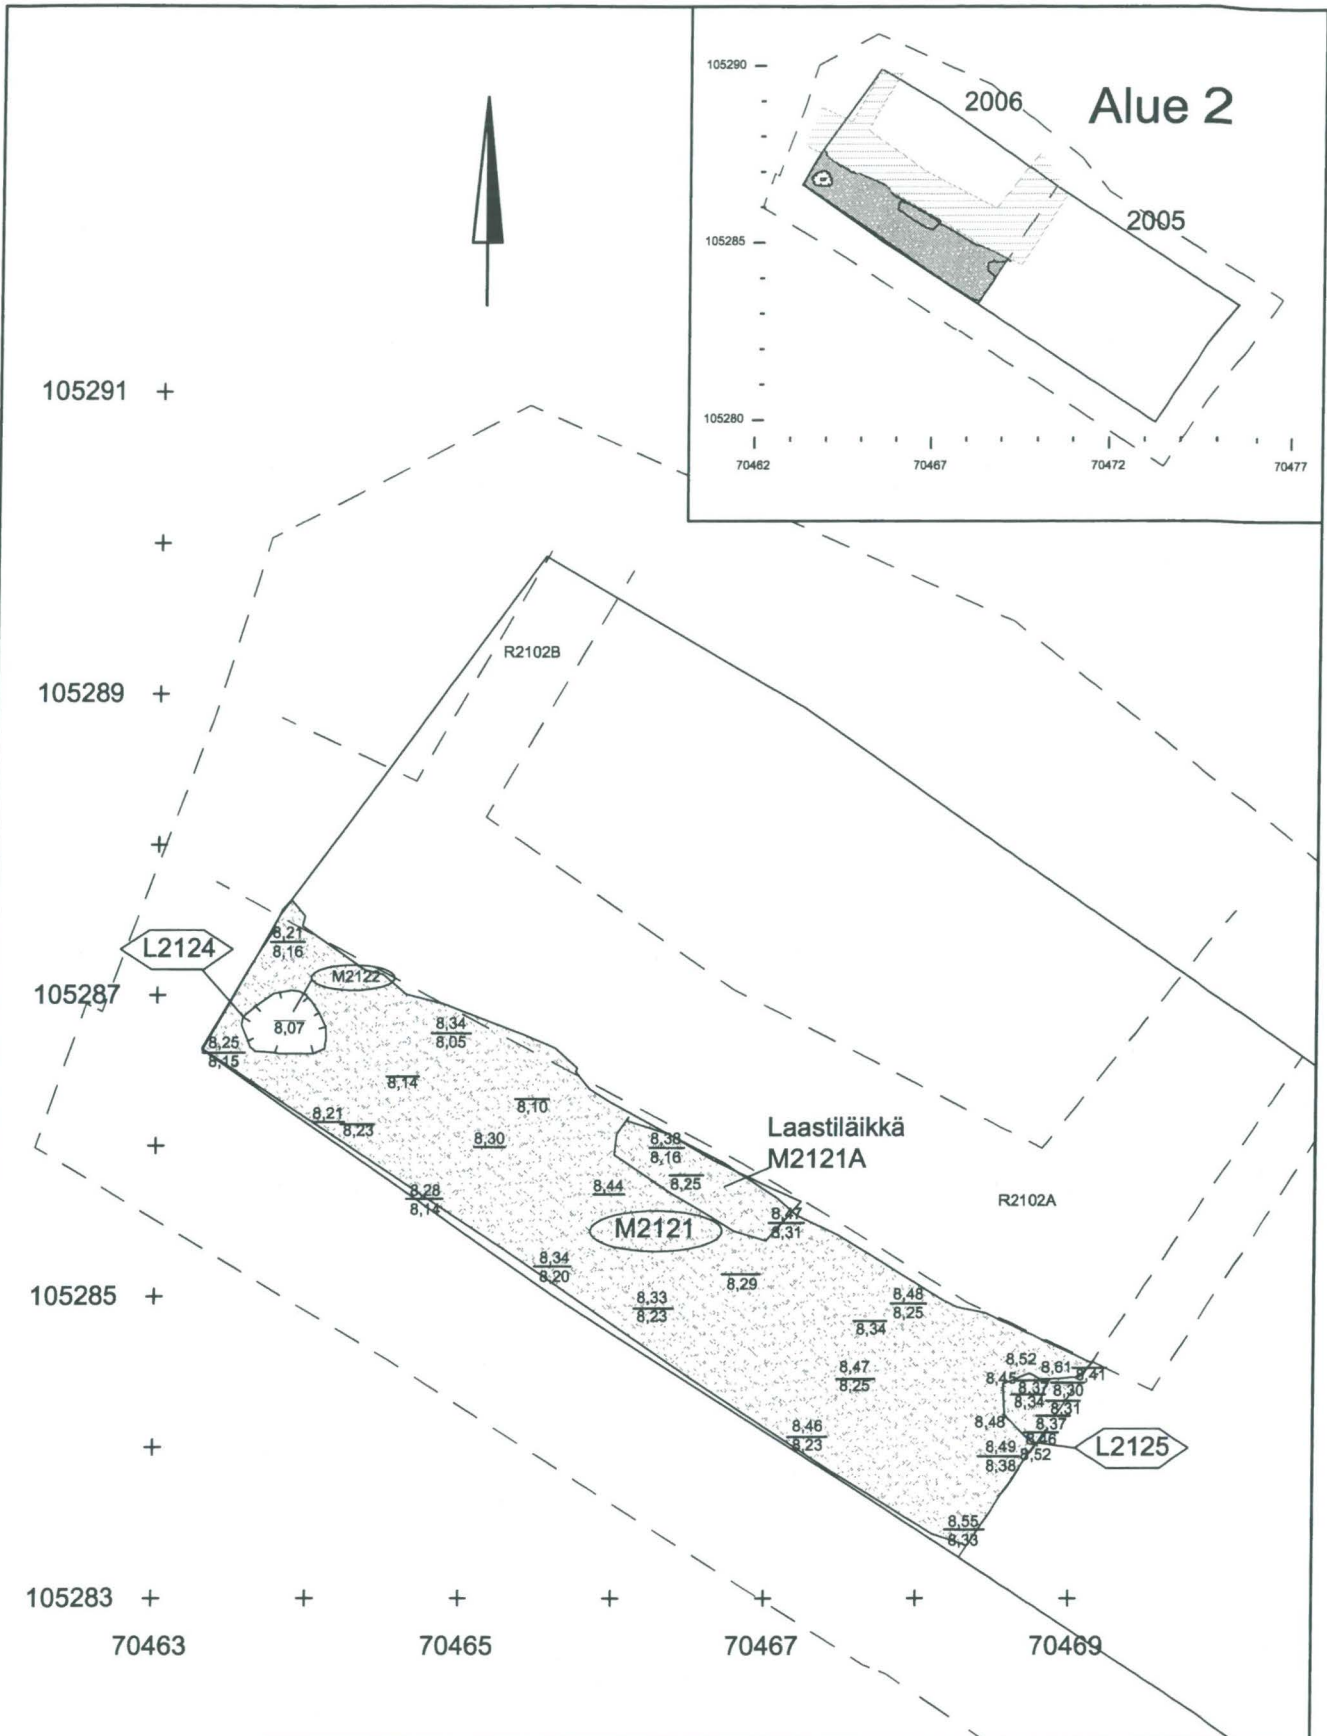

8,43
8,33

8,57
8,48

8,49
8,48

8,50
8,49

<p>TURKU 2005-2006 Tuomiokirkontori</p>	<p>Yksikkökartta Alue 2; M2120 MK 1:50</p>
<p>MITTAUSDOKUMENTOINTI Tanja Ratilainen / Tanja Ratilainen</p>	<p>TURUN MAAKUNTAMUSEO, TURKU</p> <p>3.2044</p>