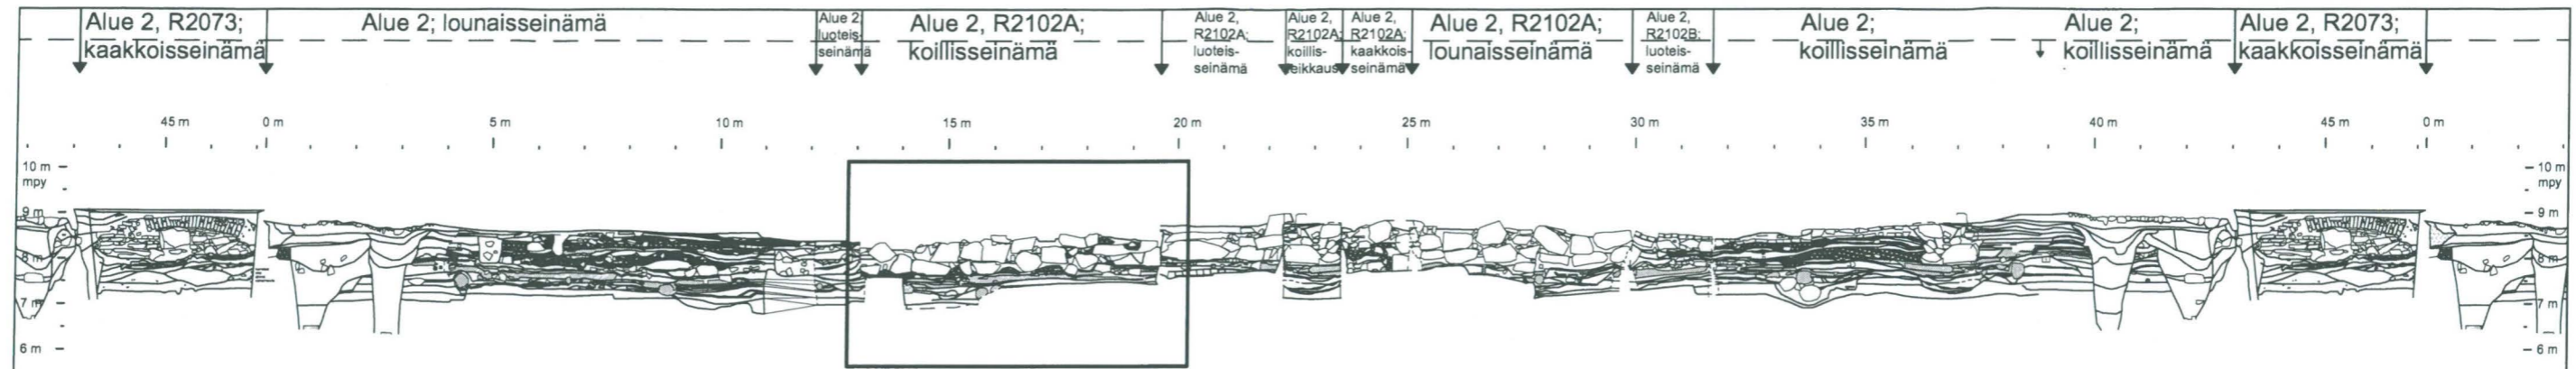

TURKU 2005-2006 Tuomiokirkontori		Leikkauskartta Alue 2; R2102A:n perustuksen lounaispuolen pohjoisseinä, leikkauskarttapanoraaman kohta 13-19,5 m Mk 1:20
MITTAUSDOKUMENTOINTI Mika Ainasoja / Mika Ainasoja		TURUN MAAKUNTAMUSEO, TURKU
		4.2003