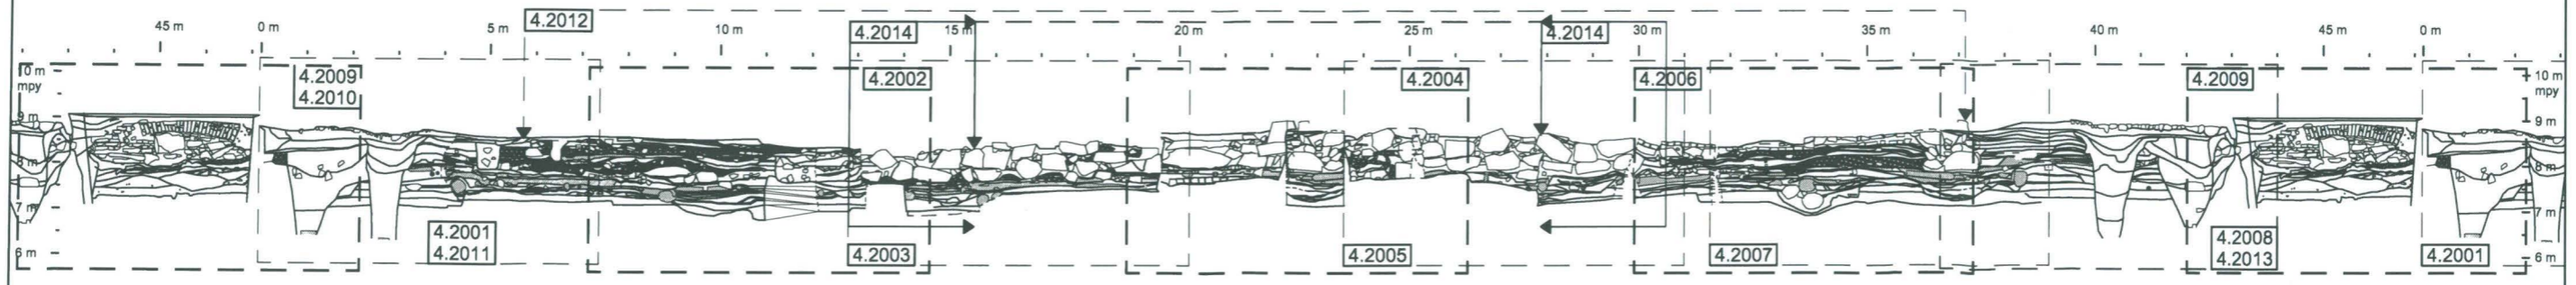

Alue 2;
koillisseinä

Alue 2;
koillisseinä

Alue 2, R2073;
kaakkoisseinä

<p>TURKU 2005-2006 Tuomiokirkontori</p>	<p>Leikkauskartta Alue 2; lounaisseinämä, leikkauskarttanoraaman kohta 0 - 7 m Mk 1:20</p>
<p>MITTAUSDOKUMENTOINTI Mika Ainasoja / Mika Ainasoja</p>	<p>TURUN MAAKUNTAMUSEO, TURKU 4.2001</p>