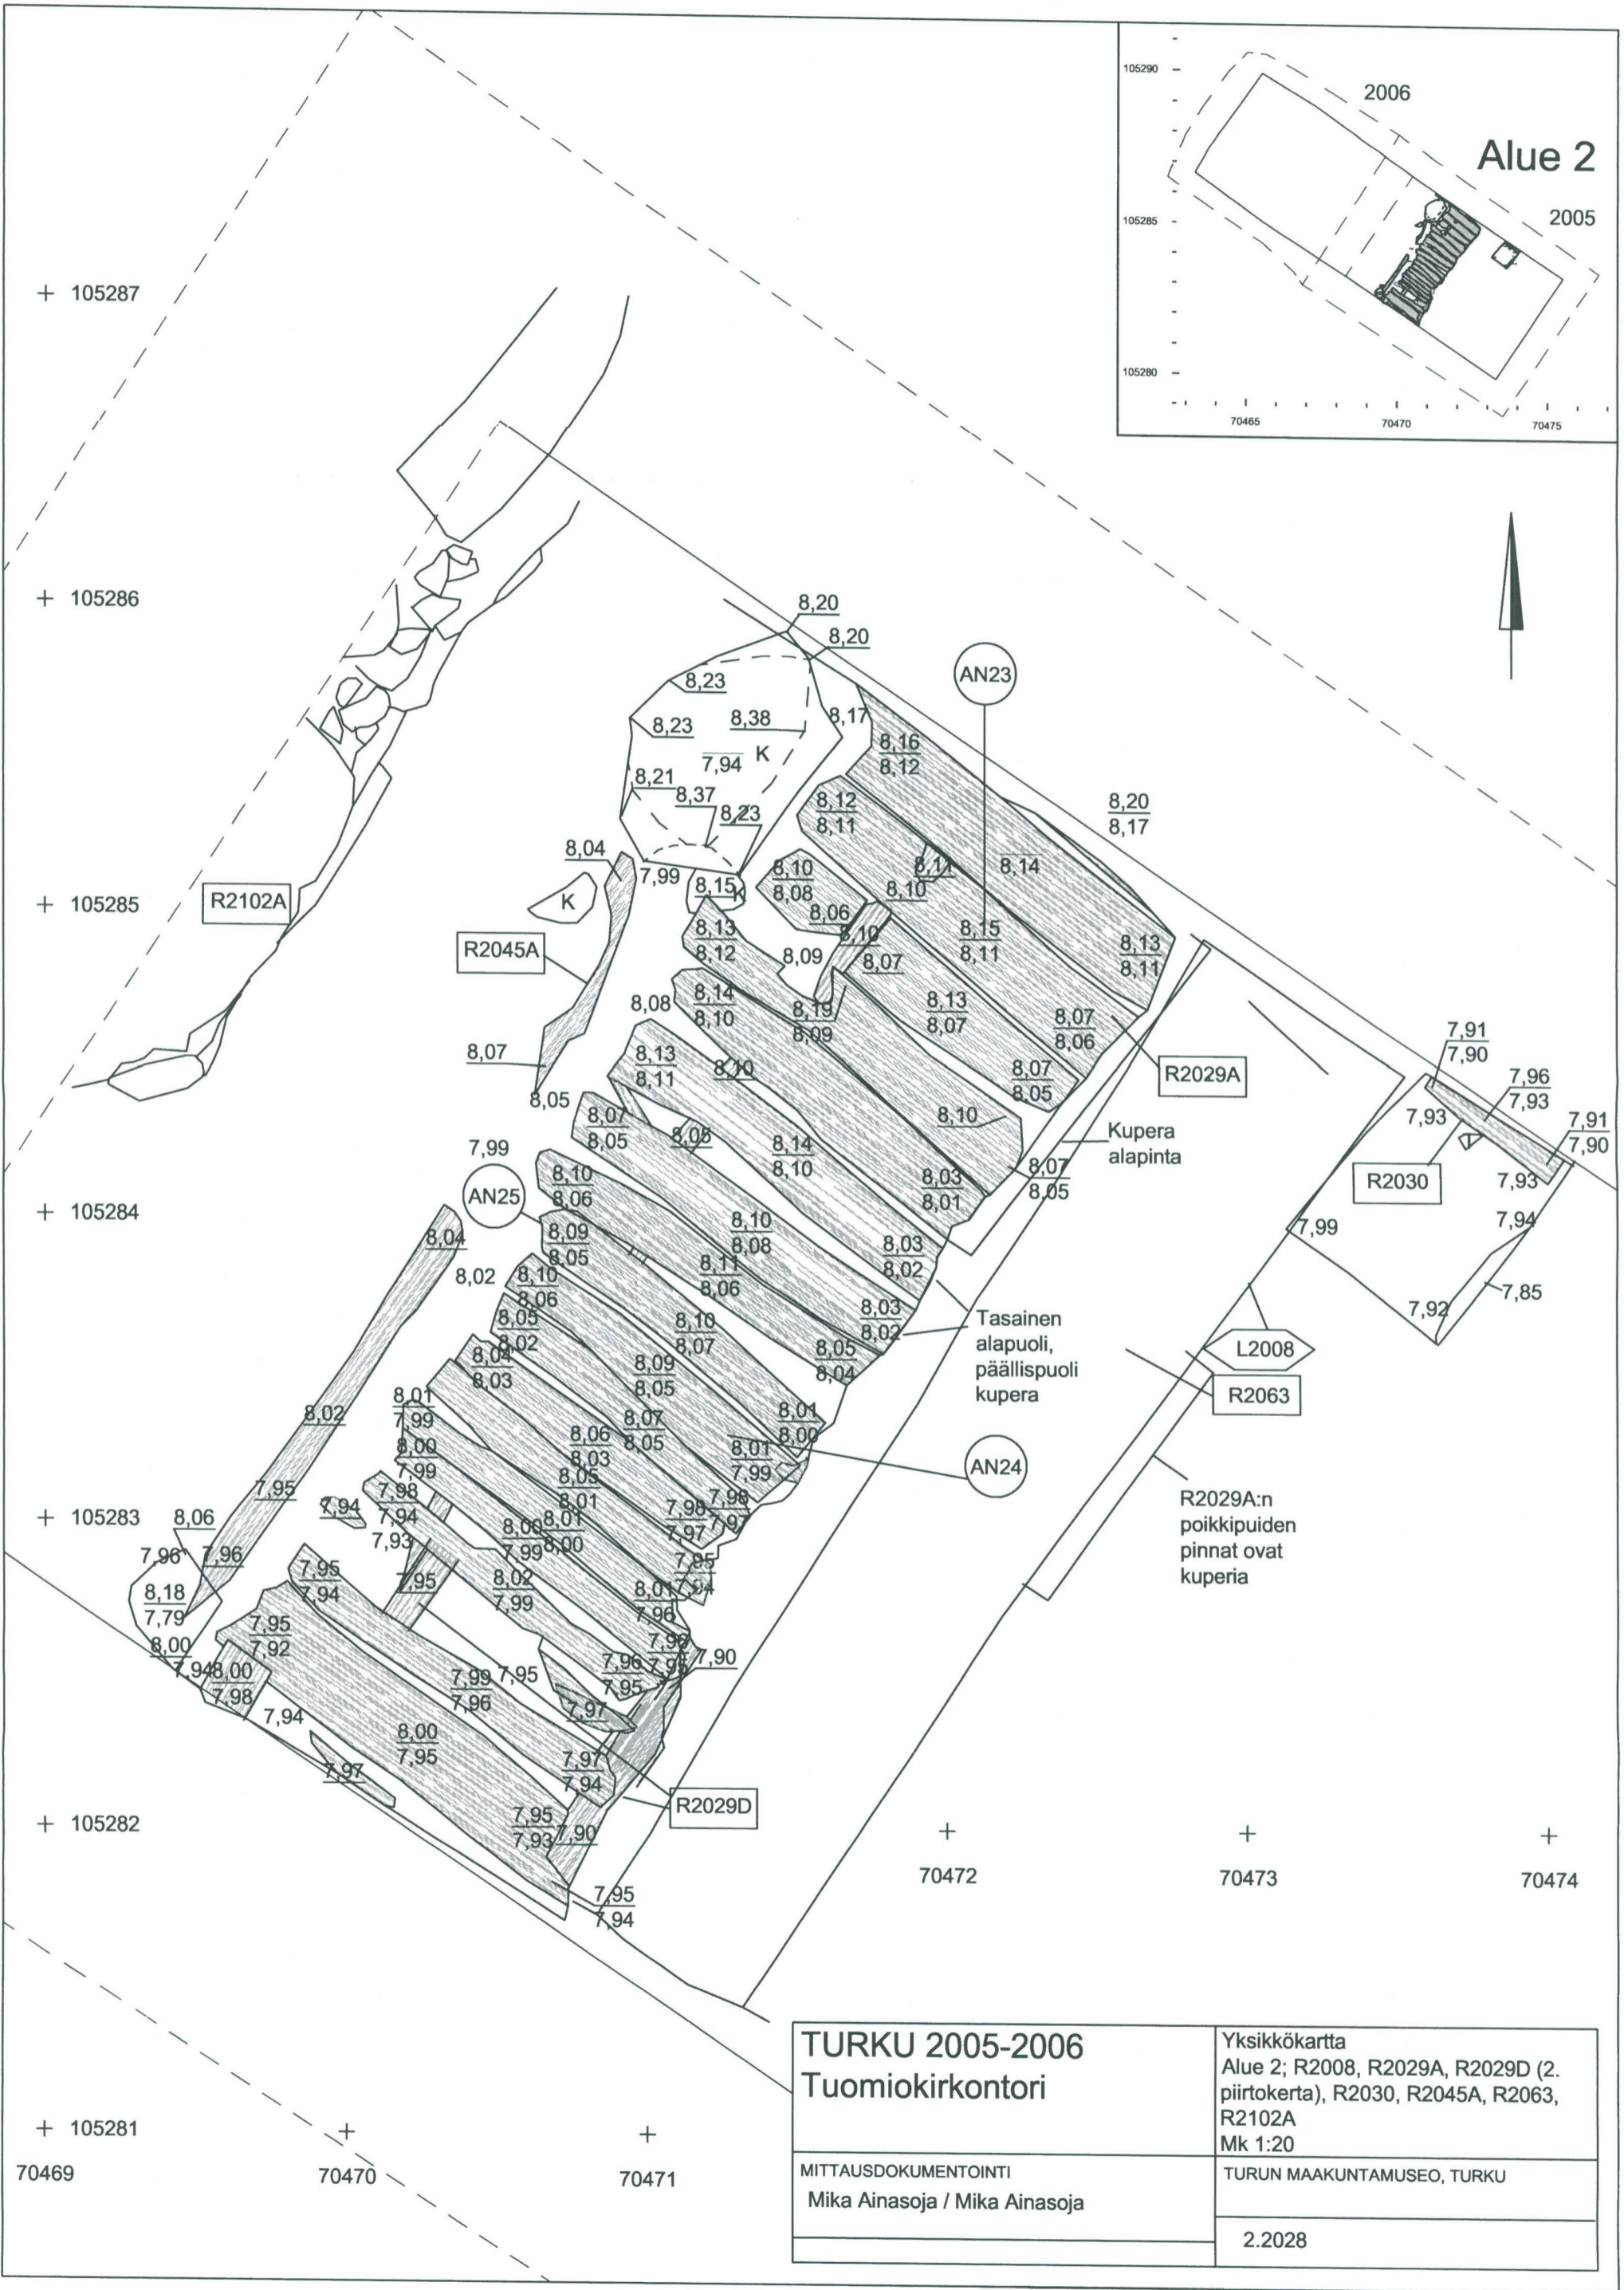

TURKU 2005-2006	
Tuomiokirkontori	
Yksikkökartta Alue 2; R2008, R2029A, R2029D (2. piirtokerta), R2030, R2045A, R2063, R2102A Mk 1:20	
MITTAUSDOKUMENTOINTI Mika Ainasoja / Mika Ainasoja	TURUN MAAKUNTAMUSEO, TURKU
	2.2028