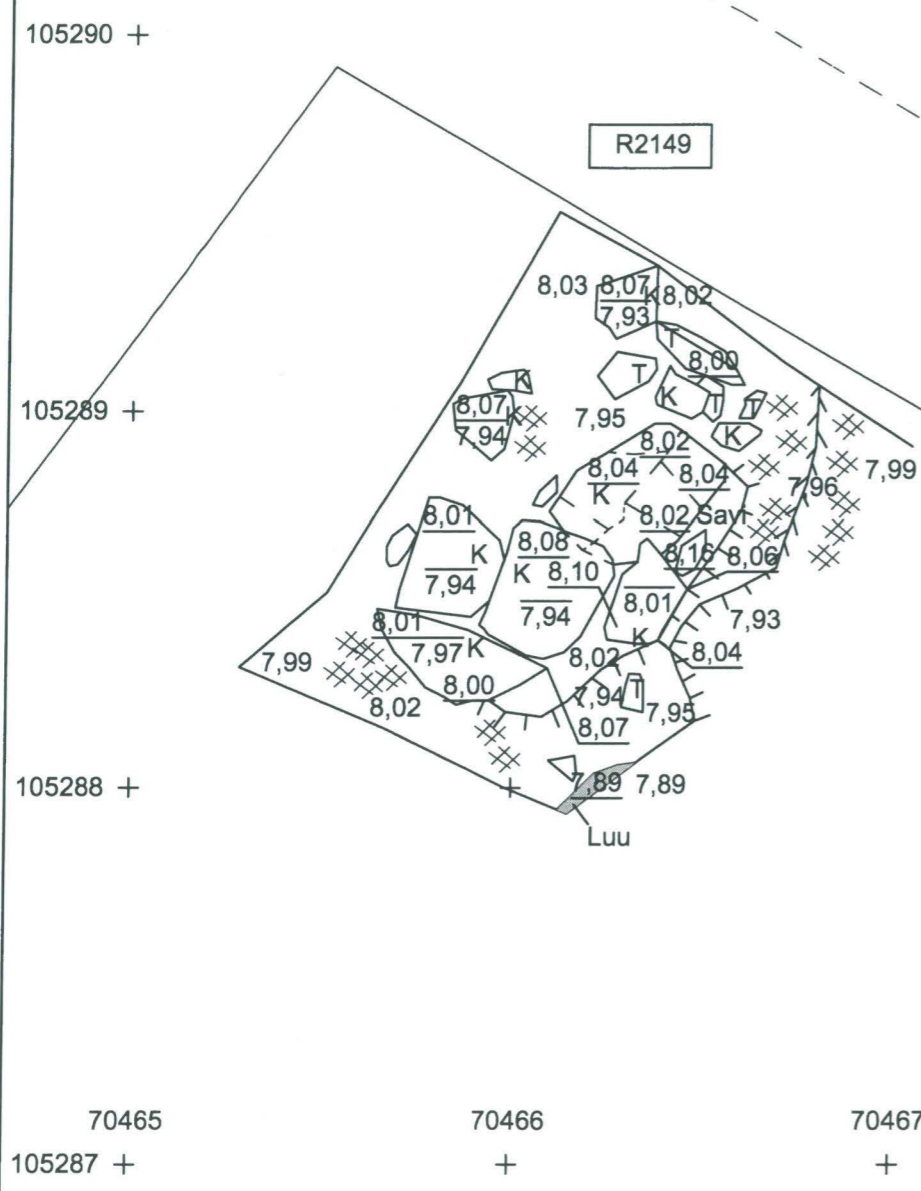

1. piirtokerta

2. piirtokerta

3. piirtokerta

TURKU 2005-2006 Tuomiokirkontori	Yksikkökartta Alue 2; R2149 (1. - 3. piirtokerta) Mk 1:20
	TURUN MAAKUNTAMUSEO, TURKU
MITTAUSDOKUMENTOINTI Mika Ainasoja / Mika Ainasoja	2.2036