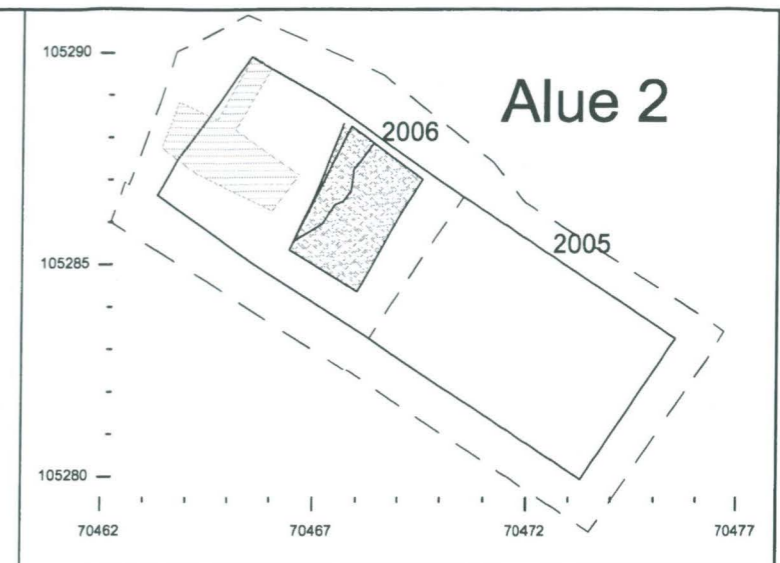

3.2067

Alue 2

2006

2005

M2180 koko laajuus

<p>TURKU Tuomiokirkontori 2006</p>	<p>Yksikkökartta Alue 2; M2200 (R2182AB, M2206) MK 1:50</p>
<p>MITTAUSDOKUMENTOINTI Elina Saloranta, Tanja Ratilainen / Mika Ainasoja, Tanja Ratilainen</p>	<p>TURUN MAAKUNTAMUSEO, TURKU 3.2068</p>