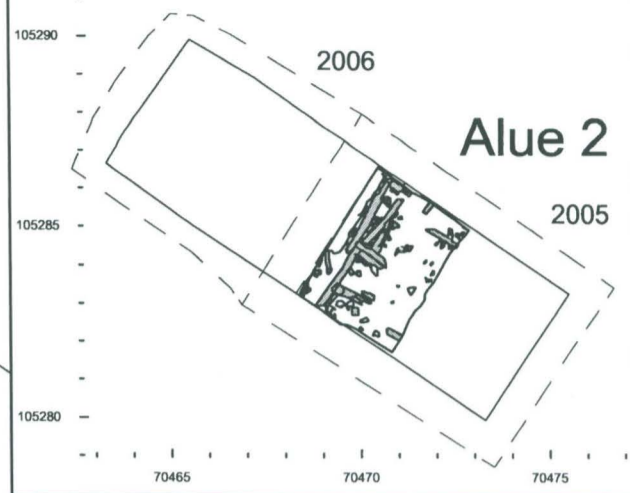

+ 105287

+ 105286

73+ 105285

+ 105284

+ 105283

+ 105282

70468

70469

70470

70471

70472

70473

TURKU 2005-2006 Tuomiokirkontori	Yksikkökartta Alue 2; L2008, R2048, R2063, R2102A, R2173B Mk 1:20
MITTAUSDOKUMENTOINTI Mika Ainasoja / Mika Ainasoja	TURUN MAAKUNTAMUSEO, TURKU
	2.2032