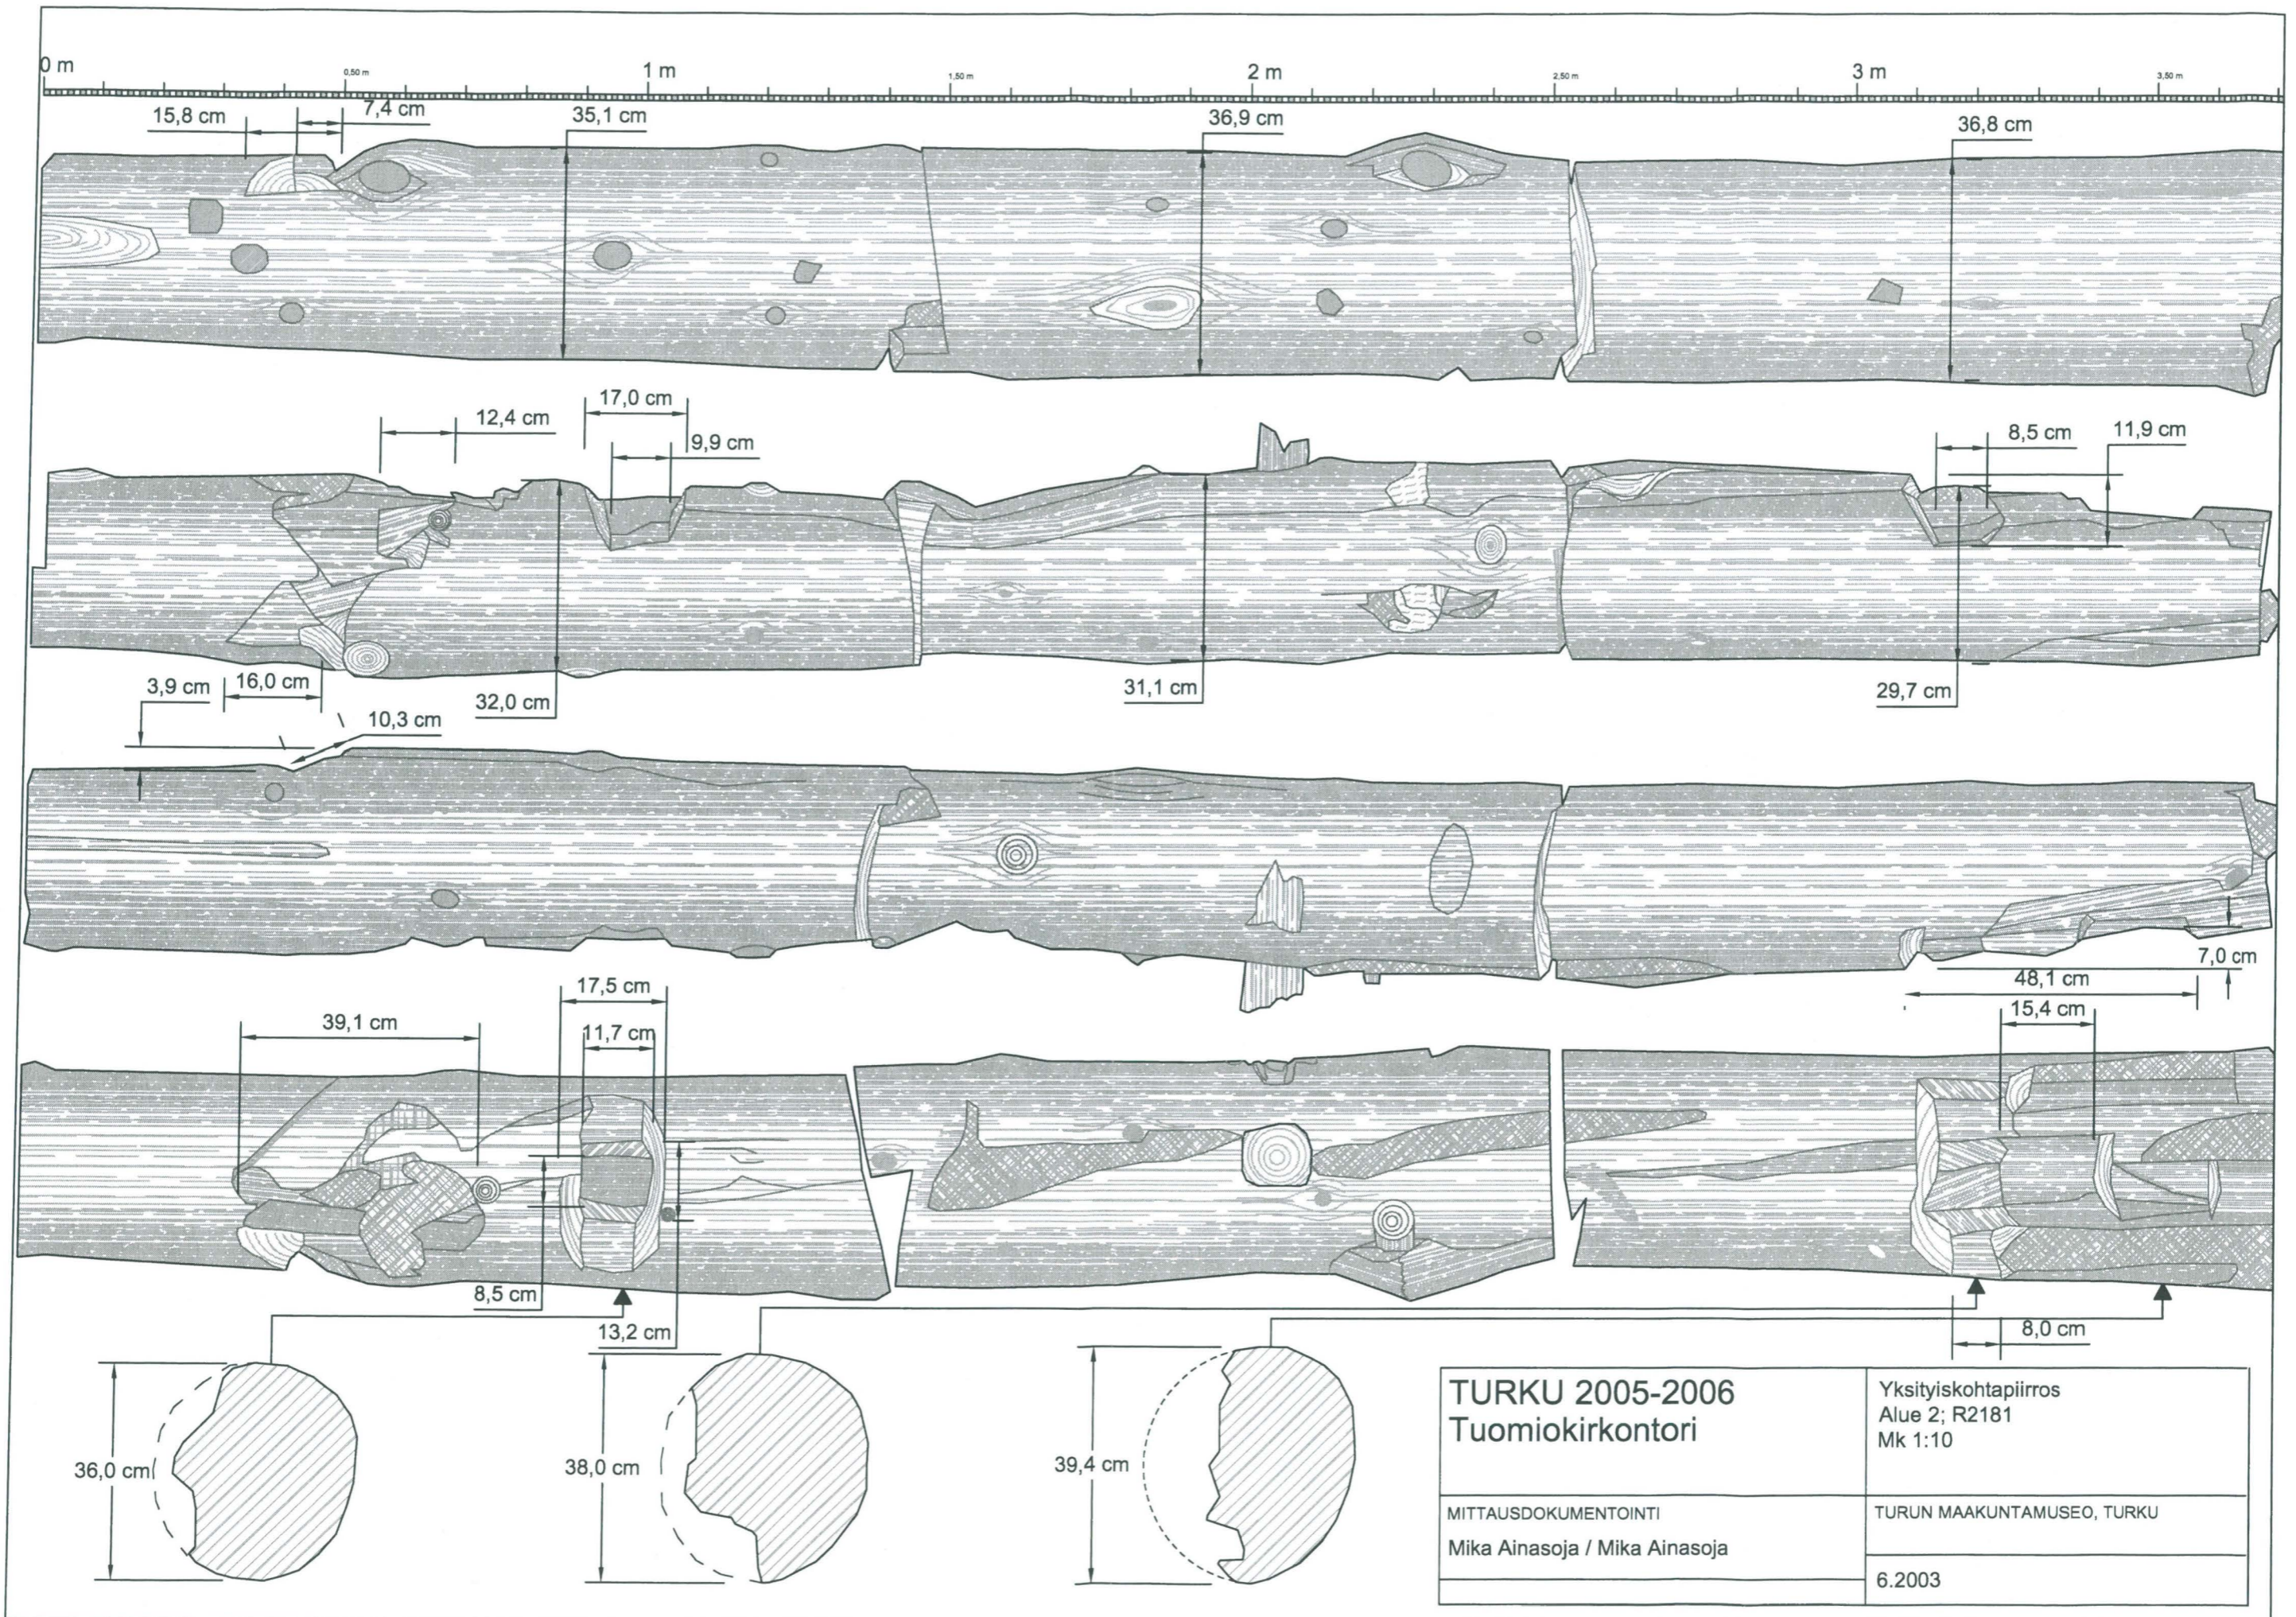

6.2 YKSITYISKOHTAPIIRROKSET

TURKU 2005-2006
Tuomiokirkontori

Yksityiskohtapiirros
Alue 2; R2048:n kalteva puu
Mk 1:5

MITTAUSDOKUMENTOINTI
Mika Ainasoja / Mika Ainasoja

TURUN MAAKUNTAMUSEO, TURKU

6.2001

<p>TURKU 2005-2006 Tuomiokirkontori</p>	<p>Yksityiskohtapiirros Alue 1; R2166M Mk 1:5</p>
<p>MITTAUSDOKUMENTOINTI Mika Ainasoja / Mika Ainasoja</p>	<p>TURUN MAAKUNTAMUSEO, TURKU 6.2002</p>