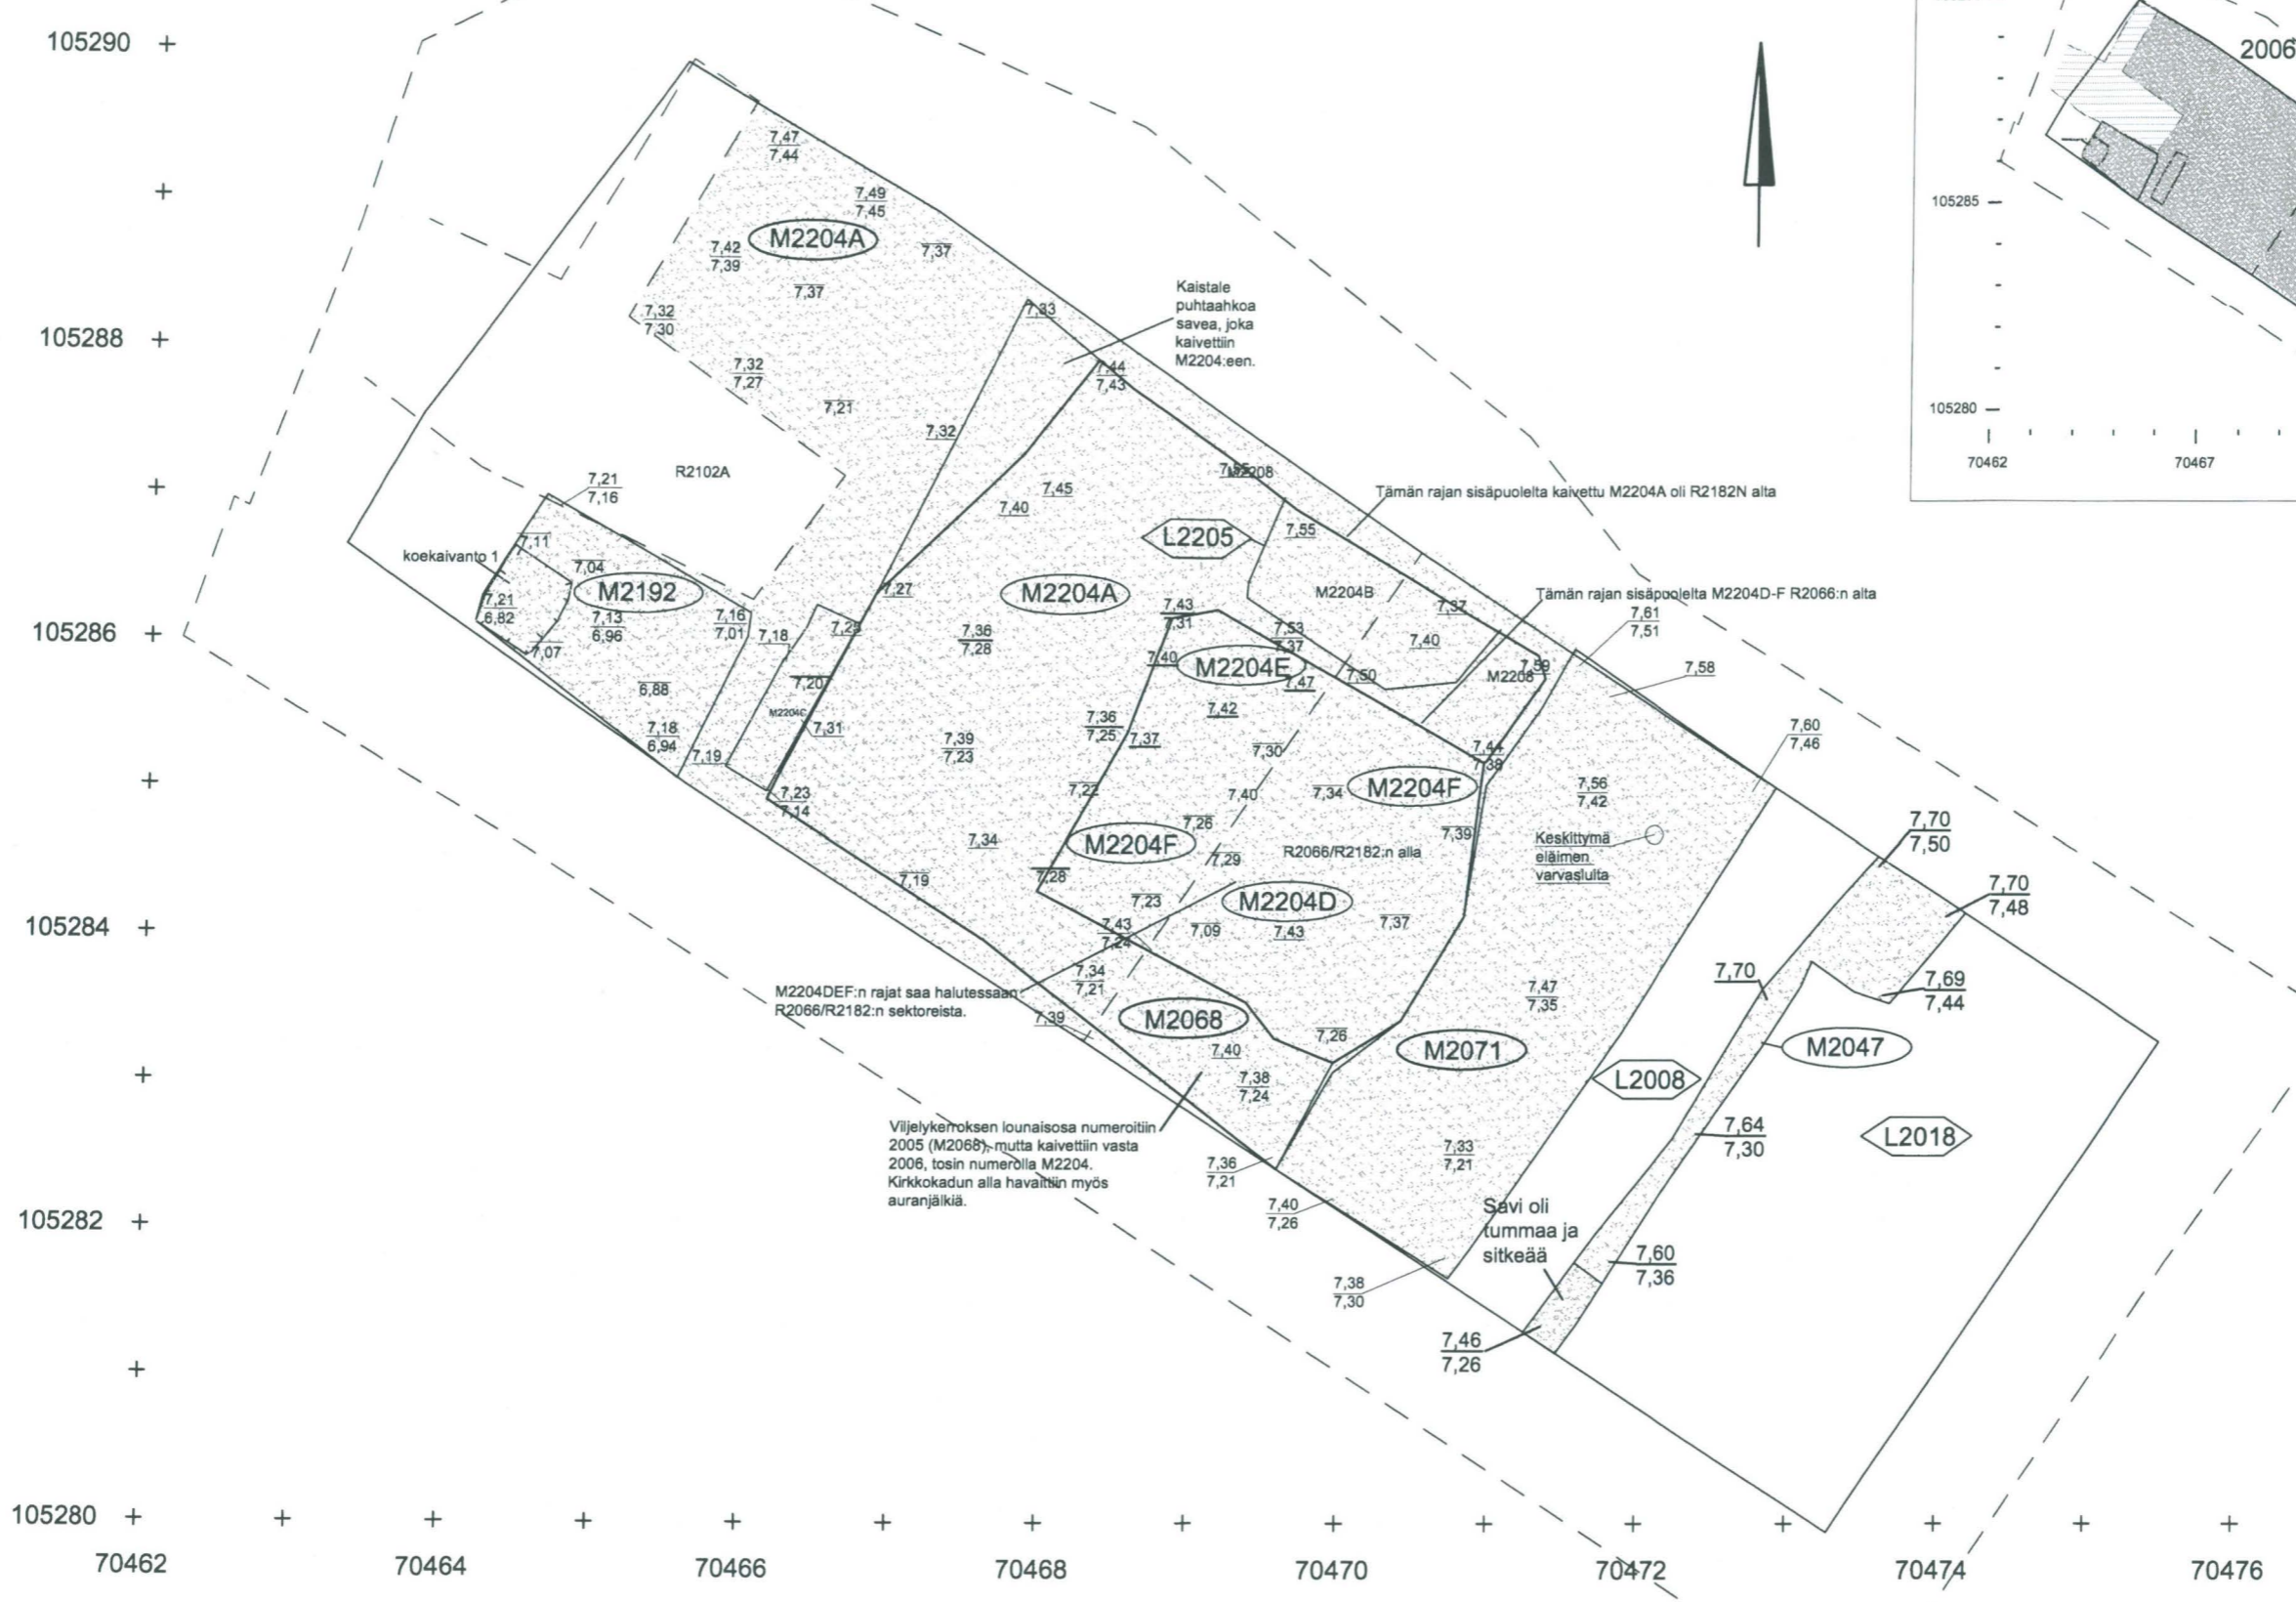

TURKU 2005-2006 Tuomiokirkontori	Yksikkökartta Alue 2; M2068 (M2071, M2192, M2204)=M2047 MK 1:50
MITTAUSDOKUMENTOINTI Elina Saloranta ja Tanja Ratilainen / Tanja Ratilainen	TURUN MAAKUNTAMUSEO, TURKU 3.2032