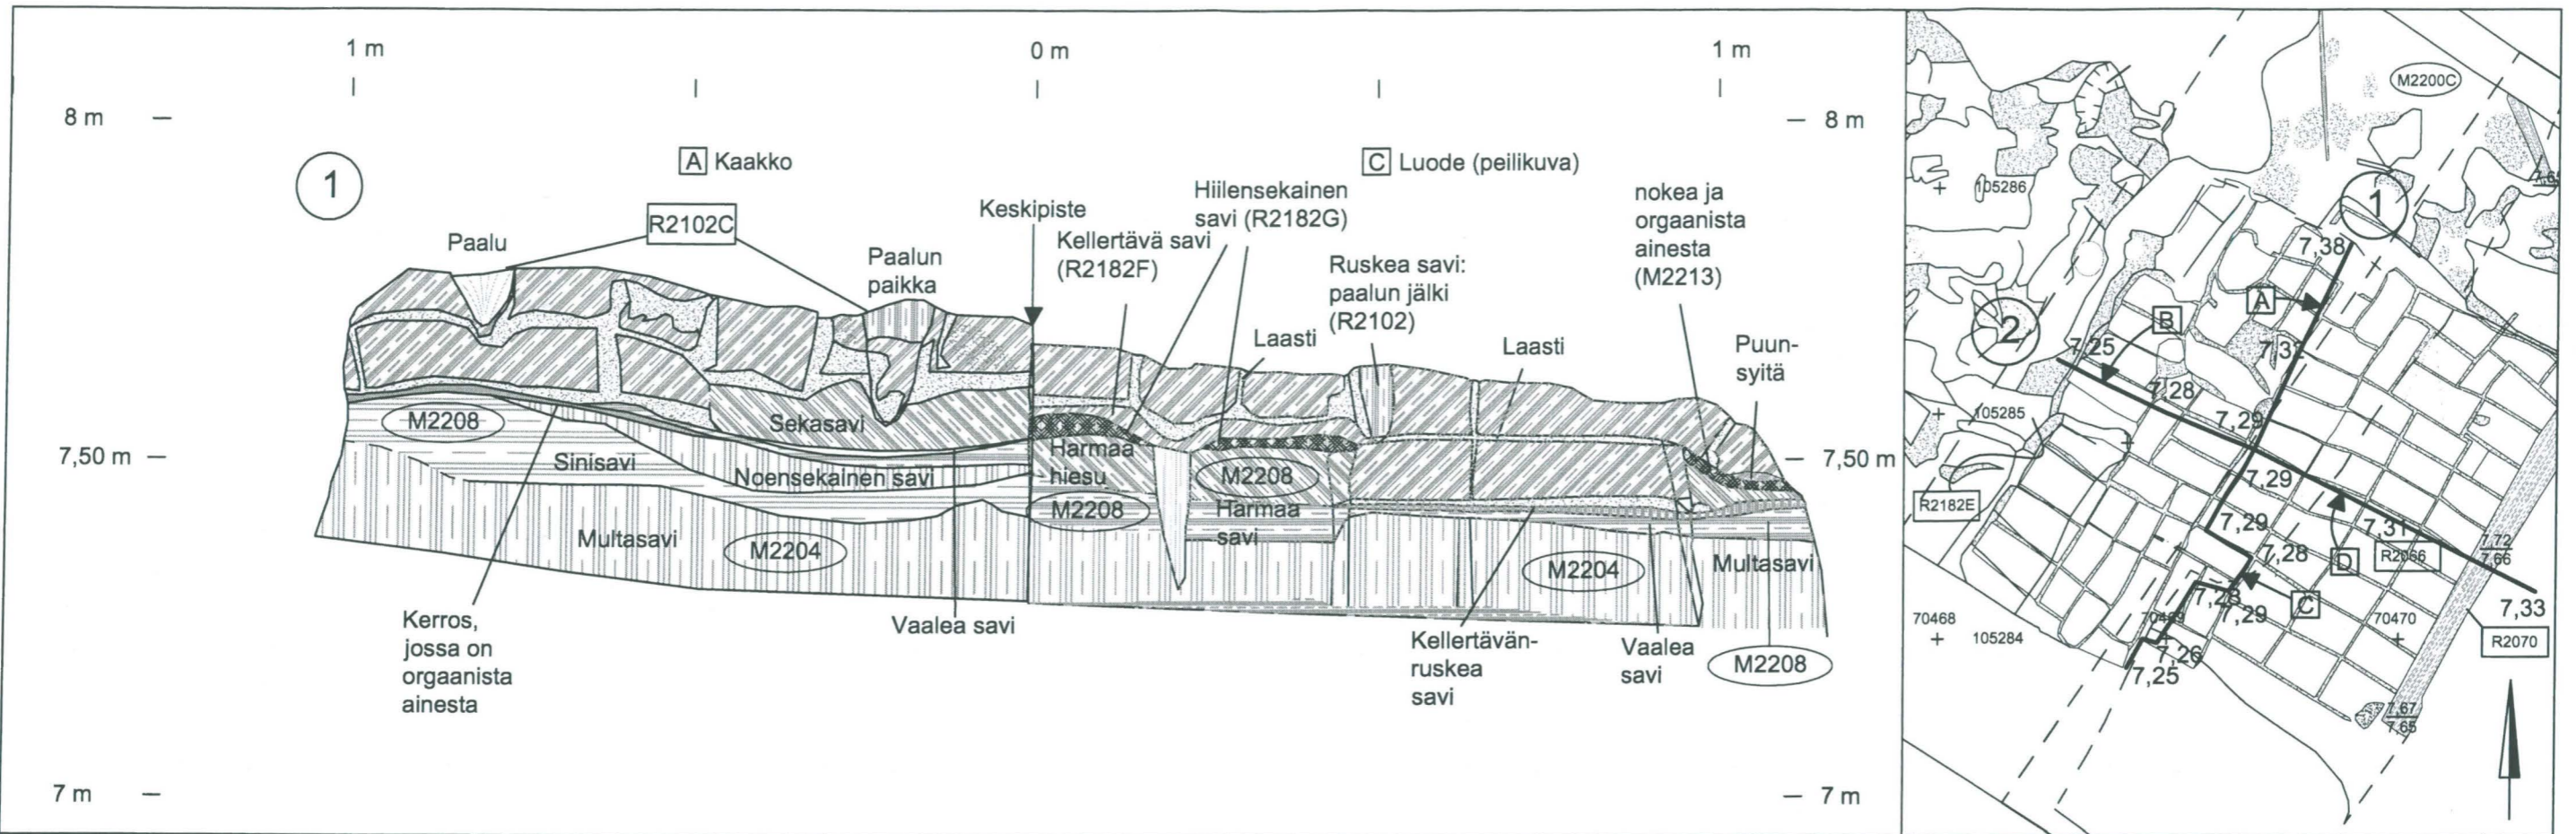

TURKU 2005-2006 Tuomiokirkontori	Rakennekartta Alue 2; R2066:n sektorileikkaukset 1 ja 2 Mk 1:10
MITTAUSDOKUMENTOINTI Mika Ainasoja / Mika Ainasoja	TURUN MAAKUNTAMUSEO, TURKU
	2.2054

TURKU 2005-2006 Tuomiokirkontori	Rakennekartta Alue 2; R2066:n poikkileikkaukset osittain leikkauspeilikuvain esitettynä Mk 1:10
MITTAUSDOKUMENTOINTI Mika Ainasoja / Mika Ainasoja	TURUN MAAKUNTAMUSEO, TURKU
	2.2055