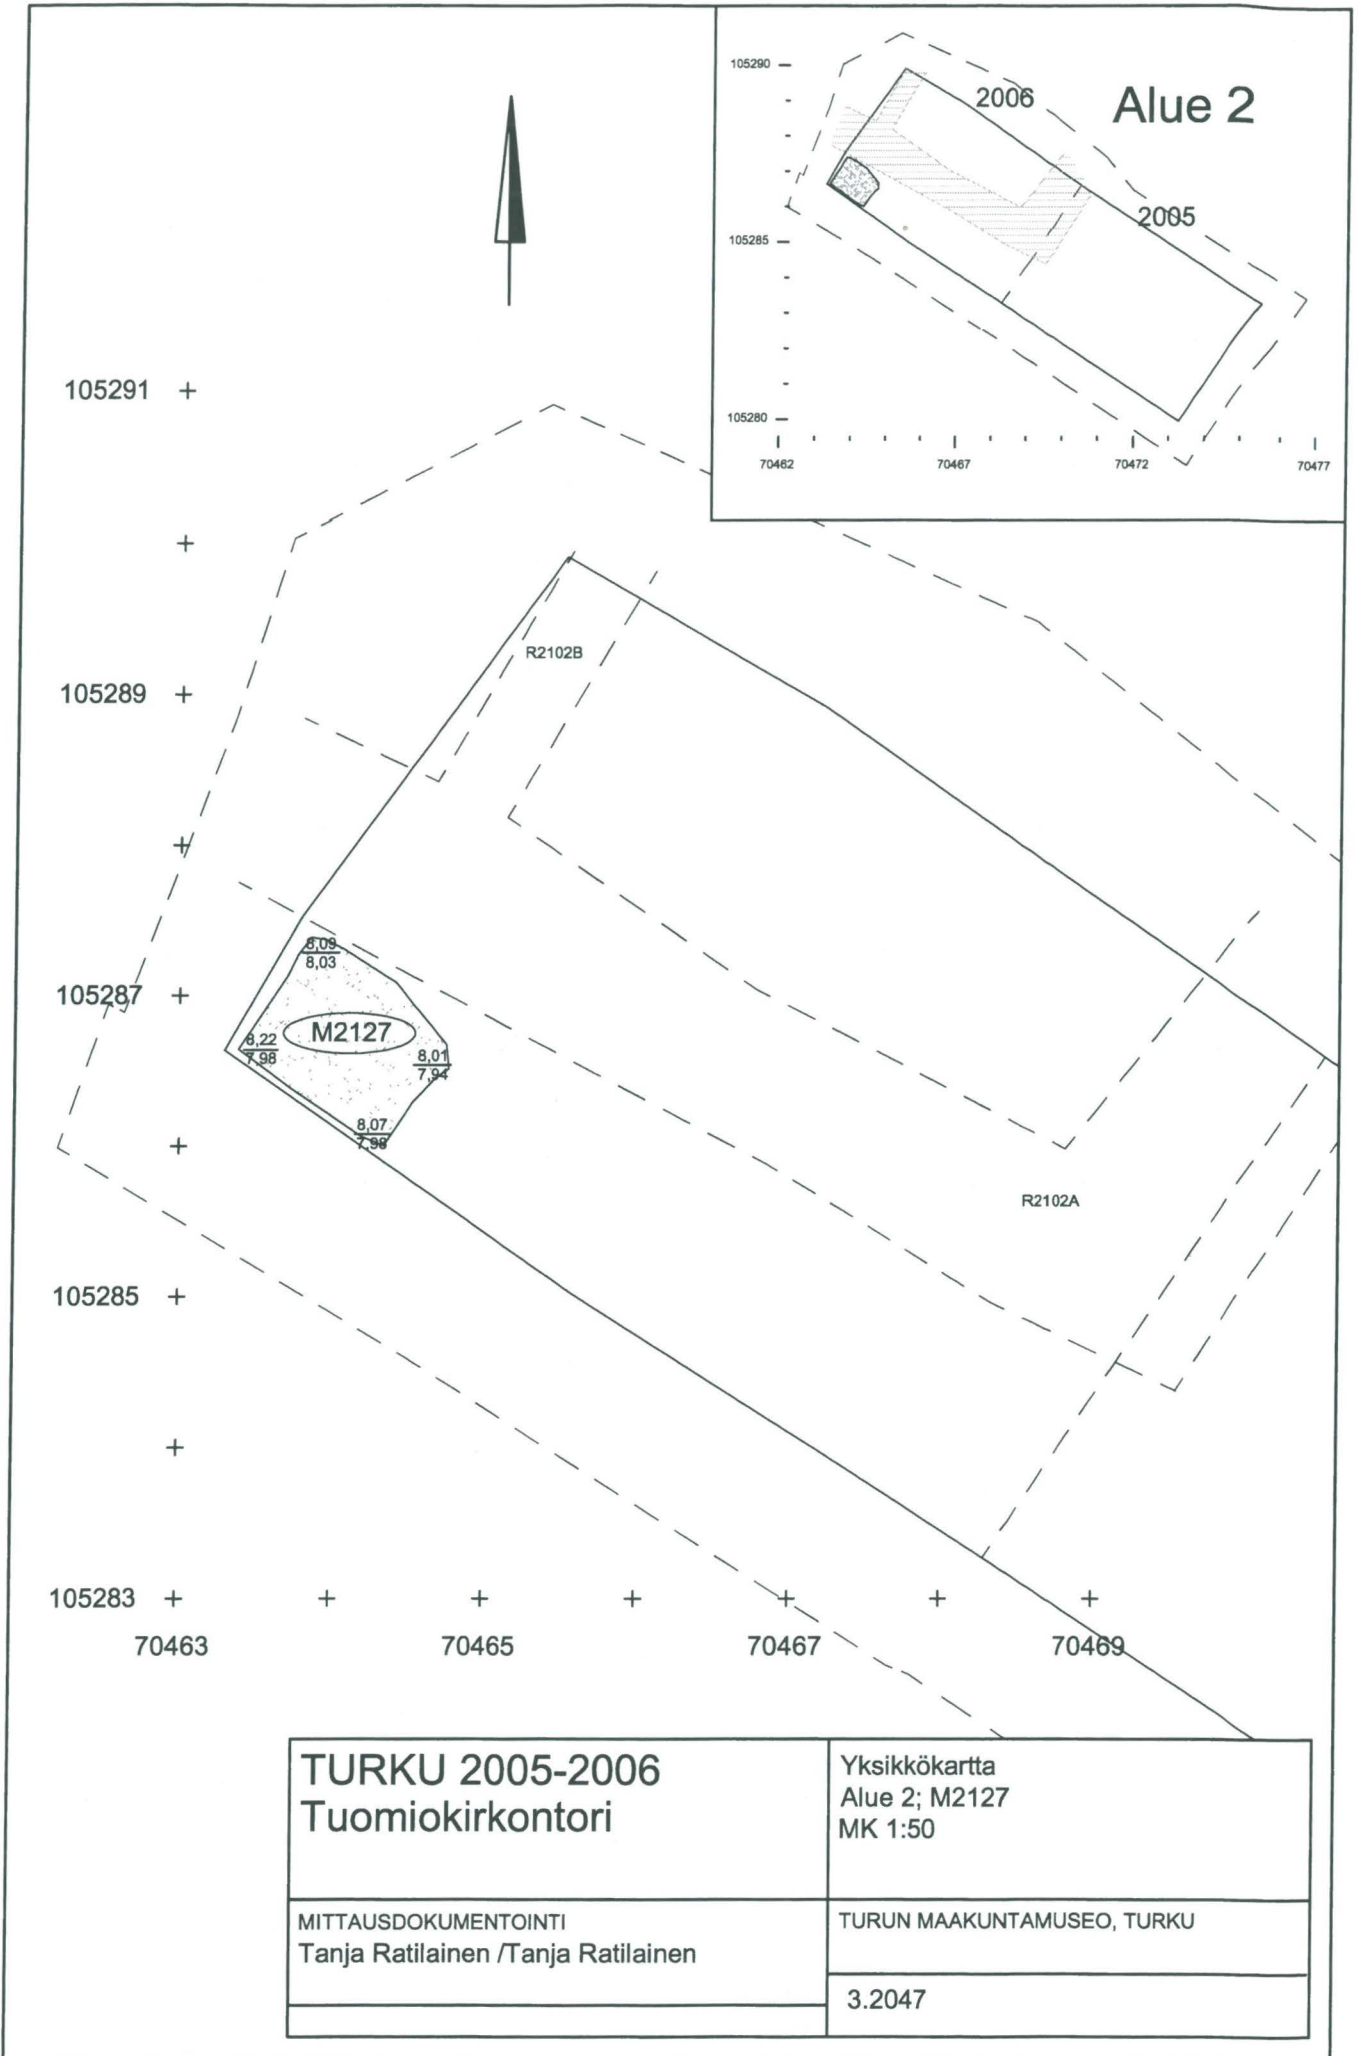

8,22

TURKU 2005-2006
Tuomiokirkontori

Yksikkökartta
Alue 2; M2123
MK 1:50

MITTAUSDOKUMENTOINTI
Tanja Ratilainen / Tanja Ratilainen

TURUN MAAKUNTAMUSEO, TURKU

3.2046

<p>TURKU 2005-2006 Tuomiokirkontori</p>	<p>Yksikkökartta Alue 2; M2127 MK 1:50</p>
<p>MITTAUSDOKUMENTOINTI Tanja Ratilainen /Tanja Ratilainen</p>	<p>TURUN MAAKUNTAMUSEO, TURKU</p> <hr/> <p>3.2047</p>