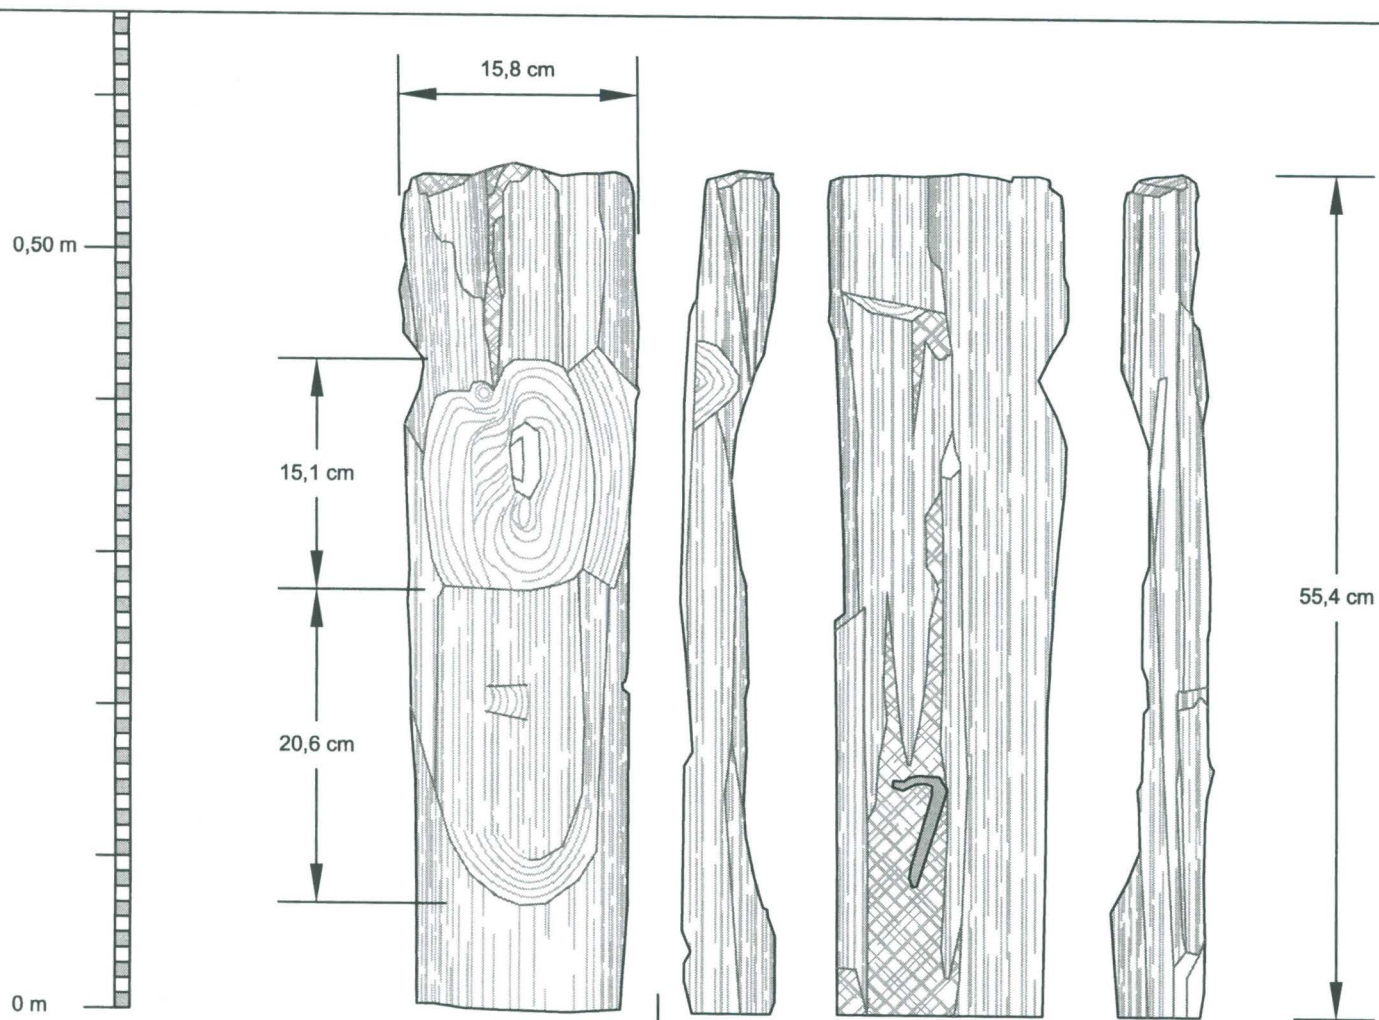

TURKU 2005-2006 Tuomiokirkontori	Yksityiskohtapiirros Alue 2; R2190 Mk 1:5
MITTAUSDOKUMENTOINTI Mika Ainasoja / Mika Ainasoja	TURUN MAAKUNTAMUSEO, TURKU
	6.2005