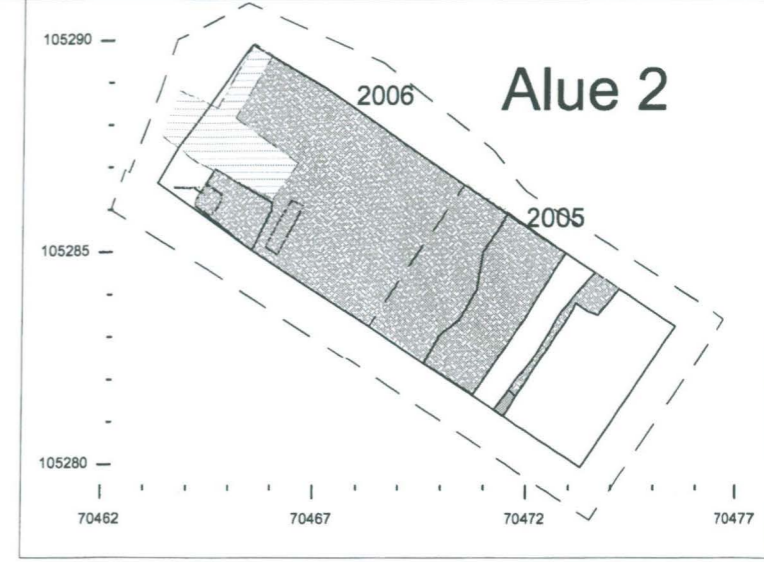

TURKU 2005-2006 Tuomiokirkontori	Yksikkökartta Alue 2; M2068 (M2071, M2192, M2204)=M2047 MK 1:50
MITTAUSDOKUMENTOINTI Elina Saloranta ja Tanja Ratilainen / Tanja Ratilainen	TURUN MAAKUNTAMUSEO, TURKU 3.2032