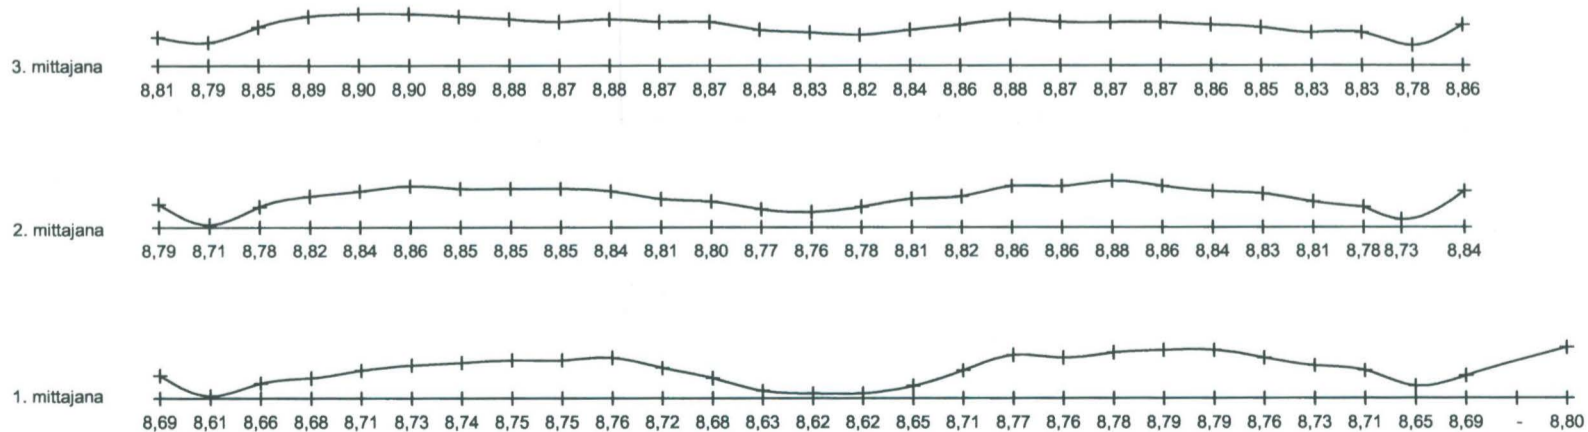

Rakenteen R2002 poikkittaiset korkeuskäyrät

TURKU 2005-2006
Tuomiokirkontori

Yksikkökartta
Alue 2; R2002, R2073
Mk 1:20

MITTAUSDOKUMENTOINTI
Mika Ainasoja / Mika Ainasoja

TURUN MAAKUNTAMUSEO, TURKU

2.2001

Rakenteen R2002 poikkittaiset korkeuskäyrät