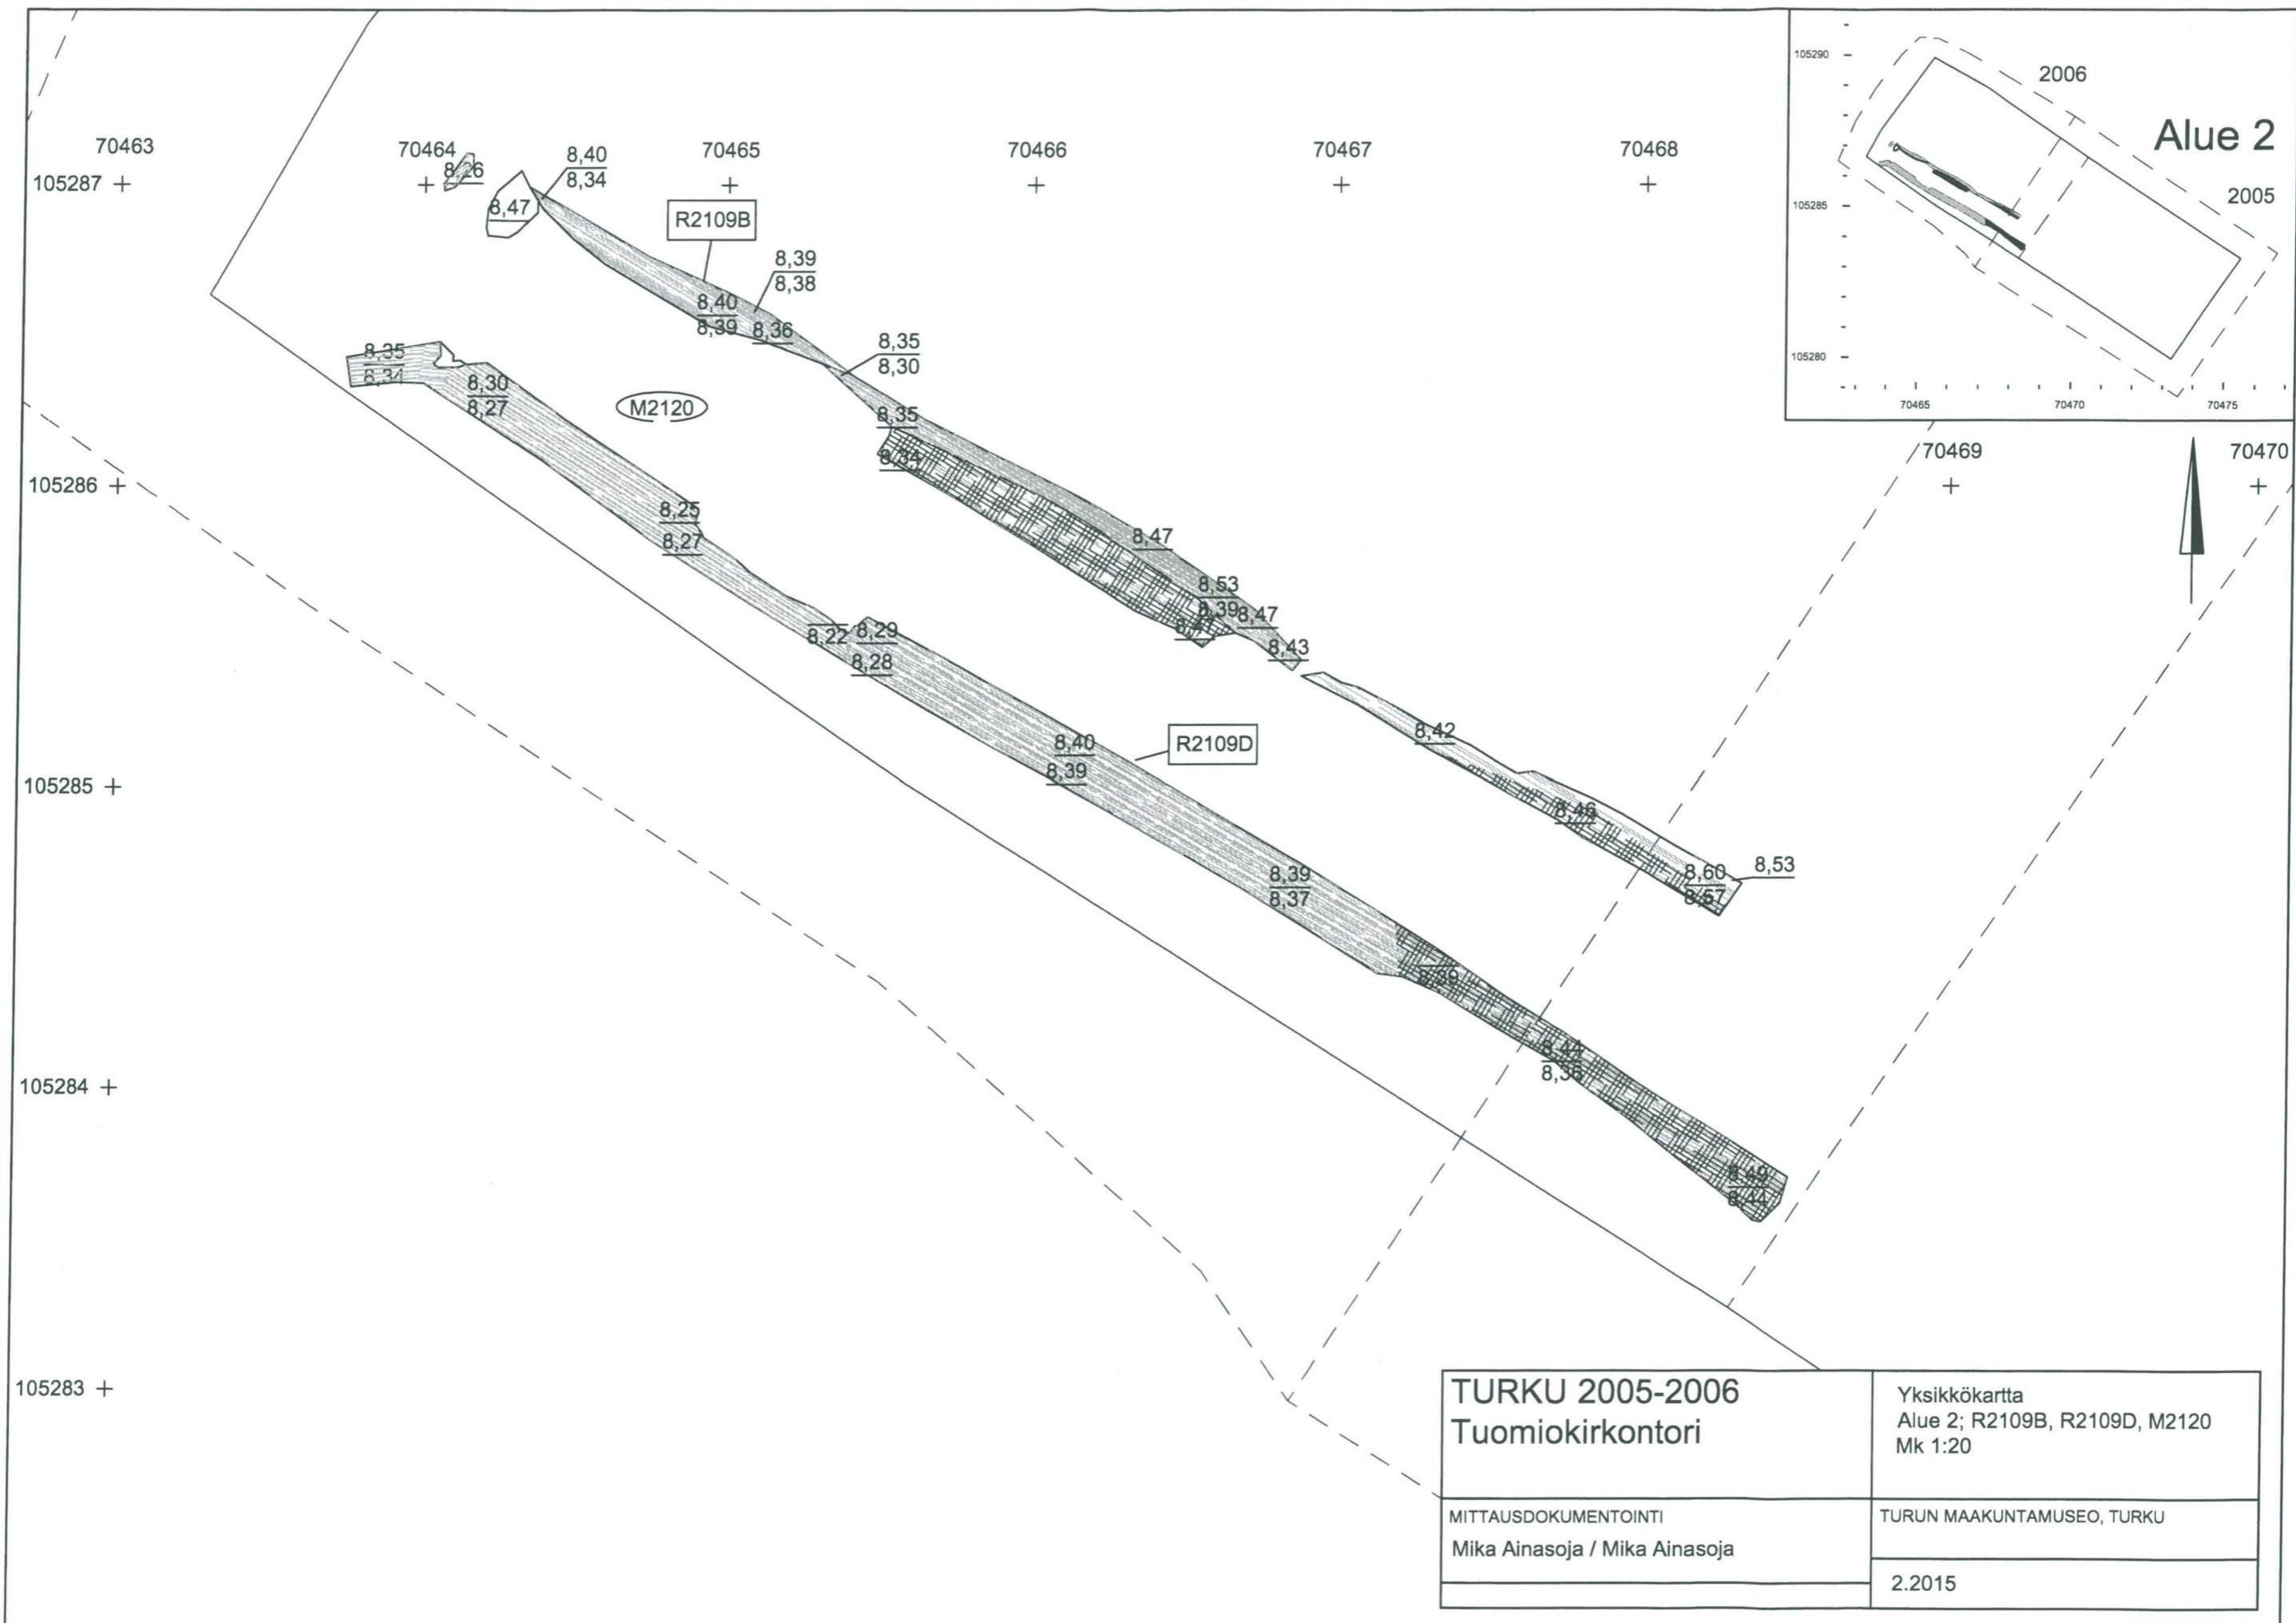

TURKU 2005-2006
Tuomiokirkontori

Yksikkökartta
Alue 2; R2109B, R2109D, M2120
Mk 1:20

MITTAUSDOKUMENTOINTI
Mika Ainasoja / Mika Ainasoja

TURUN MAAKUNTAMUSEO, TURKU

2.2015