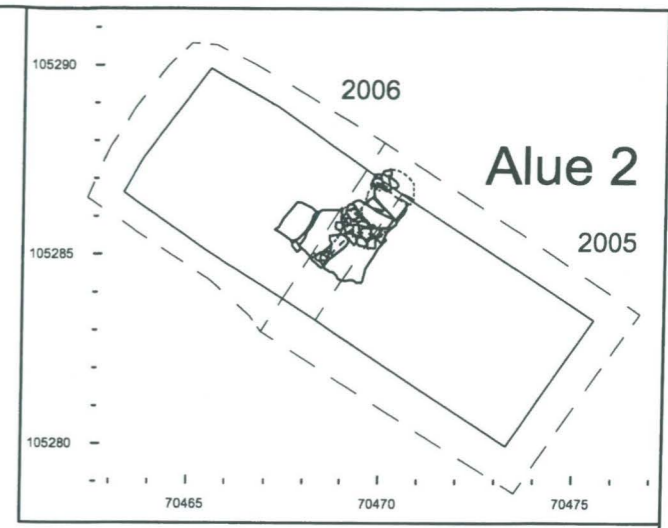

Alue 2

2005

2006

70465 70470 70475

105280
105285
105290

105288 +
105287 +
105286 +
105285 +
105284 +

70471 +
70472 +

70467 70468 70469 70470