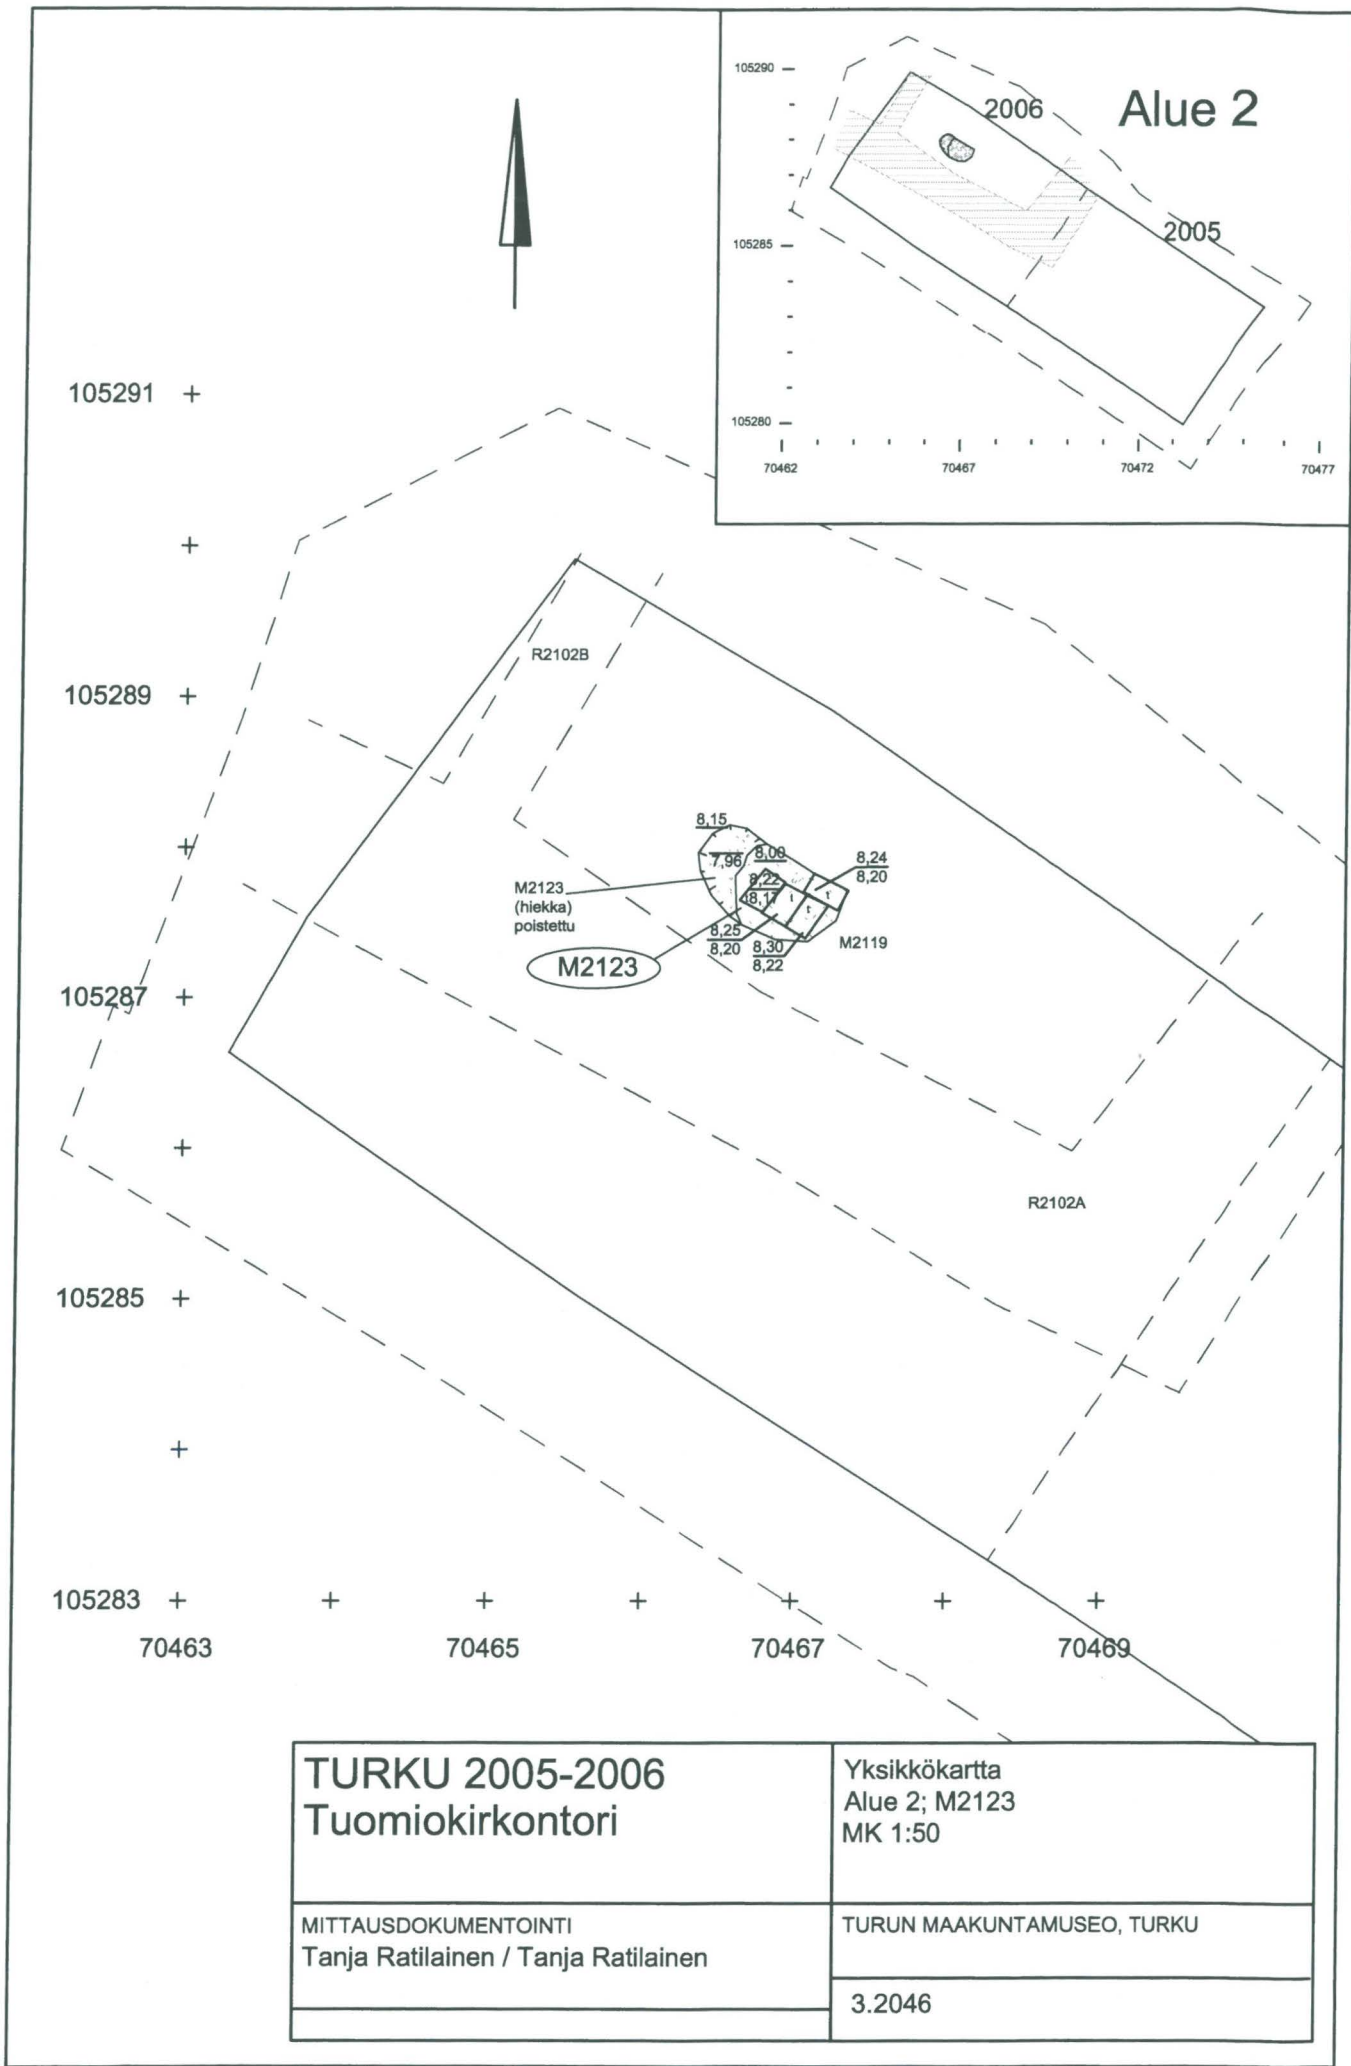

105291 +

+

105289 +

+

105287 +

+

105285 +

+

105283 +

+

+

+

+

+

+

70463

70465

70467

70469

R2102B

M2123
(hiekkä)
poistettu

M2123

M2119

R2102A

8,15

7,96

8,08

8,24

8,20

8,25

8,20

8,30

8,22