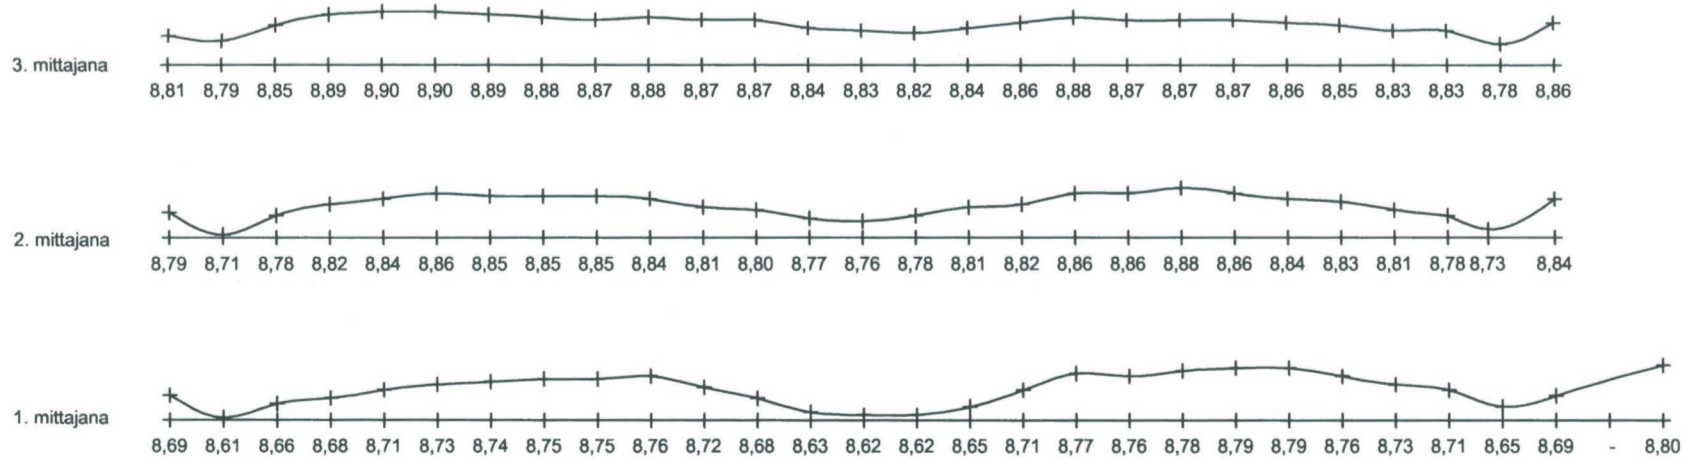

Rakenteen R2002 poikkittaiset korkeuskäyrät

TURKU 2005-2006
Tuomiokirkontori

Yksikkökartta
Alue 2; R2002, R2073
Mk 1:20

MITTAUSDOKUMENTOINTI
Mika Ainasoja / Mika Ainasoja

TURUN MAAKUNTAMUSEO, TURKU

2.2001