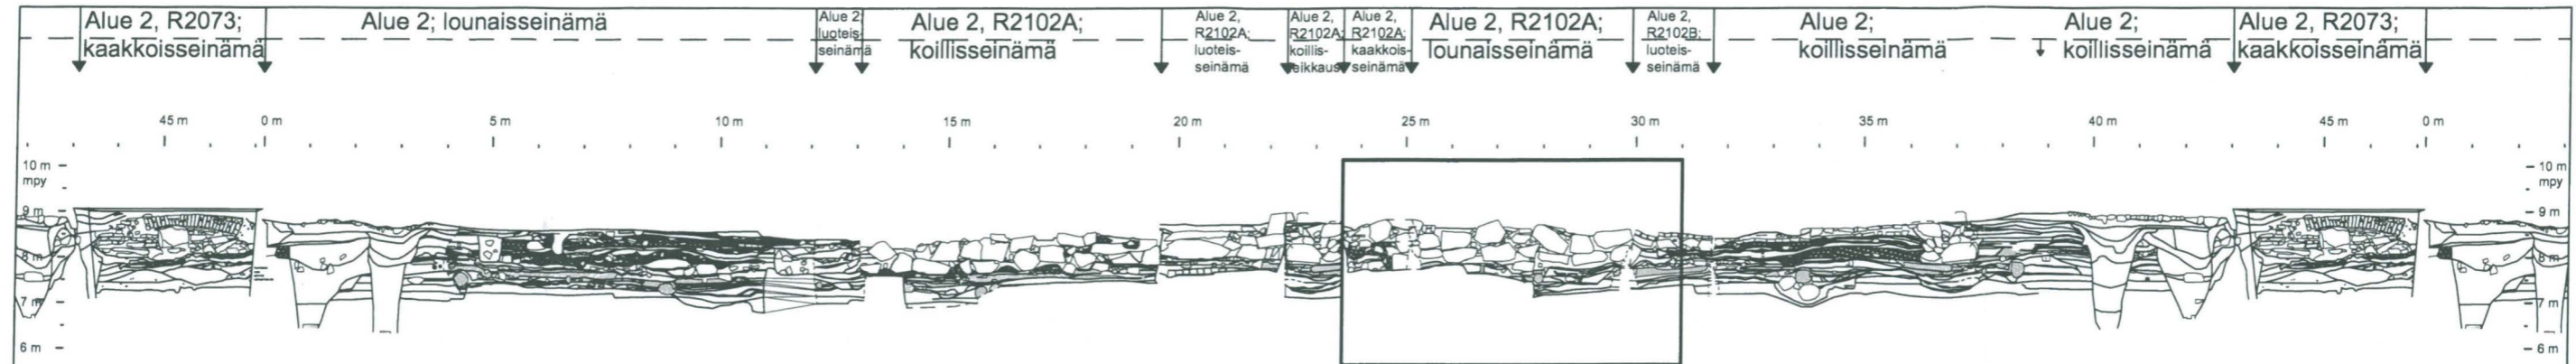

TURKU 2005-2006 Tuomiokirkontori	Leikkauskartta Alue 2; R2102A:n perustuksen kaakkois-, lounais- ja luoteisseinä, leikkauskarttapanoraaman kohta 24-31 m Mk 1:20
MITTAUSDOKUMENTOINTI Mika Ainasoja / Mika Ainasoja	TURUN MAAKUNTAMUSEO, TURKU 4.2005