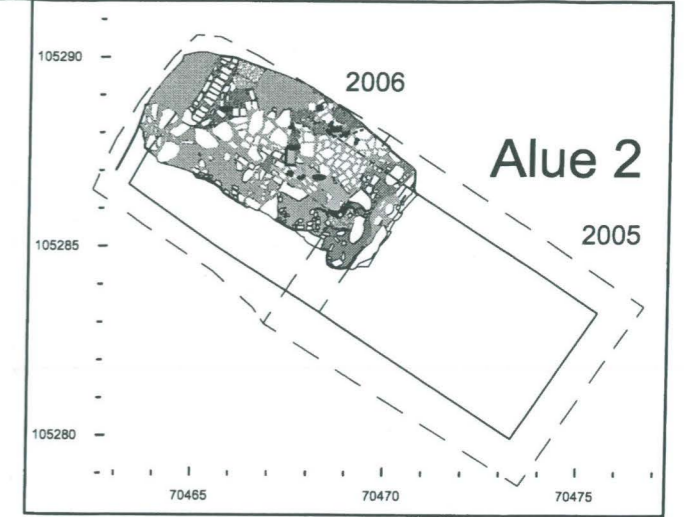

TURKU 2005-2006 Tuomiokirkontori	Yksikkökartta Alue 2; R2102A-B (1. piirtokerta), M2107A-B, R2111, M2112, R2115 Mk 1:30
MITTAUSDOKUMENTOINTI Mika Ainasoja / Mika Ainasoja	TURUN MAAKUNTAMUSEO, TURKU 2.2006