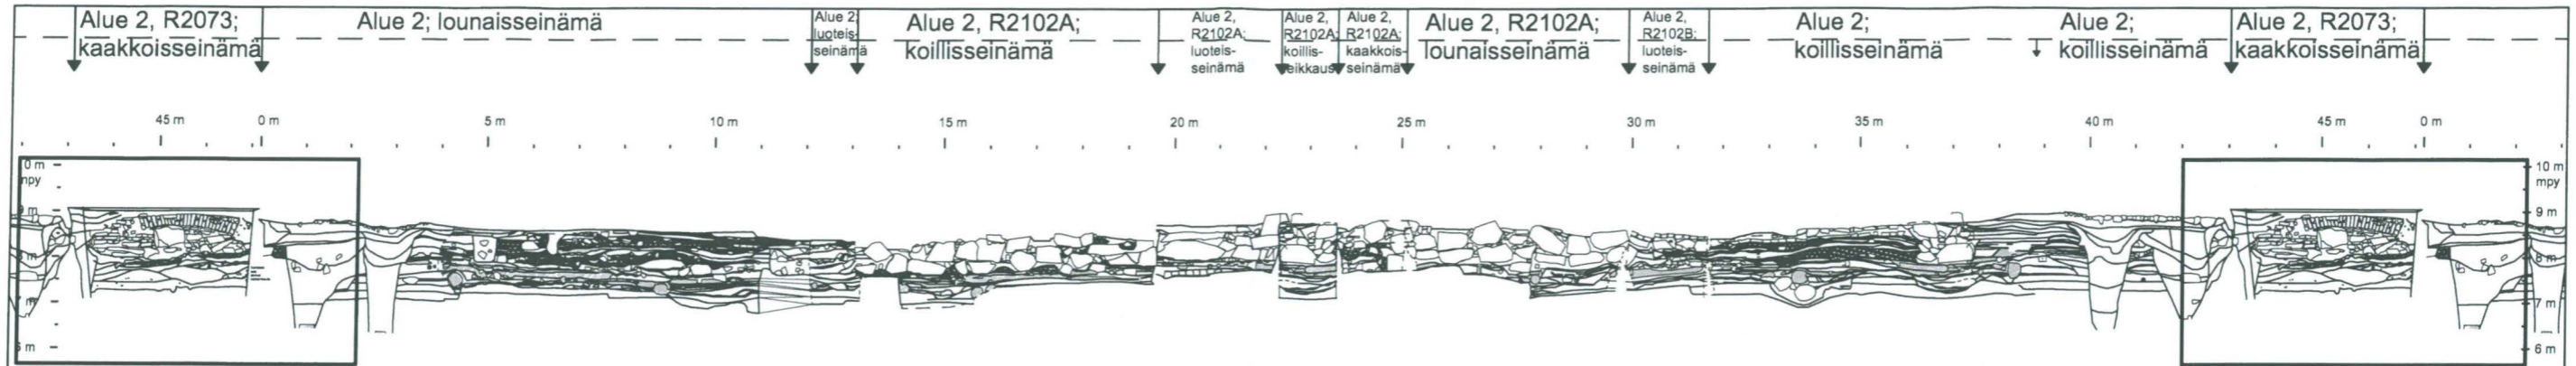

TURKU 2005-2006 Tuomiokirkontori		Leikkauskartta Alue 2; koillis-, kaakkois- ja lounais- seinämän 2. piirtokerta, leikkauskartta- panoraaman kohta 41,5-1,5 m Mk 1:20
MITTAUSDOKUMENTOINTI Mika Ainasoja / Mika Ainasoja		TURUN MAAKUNTAMUSEO, TURKU
		4.2010