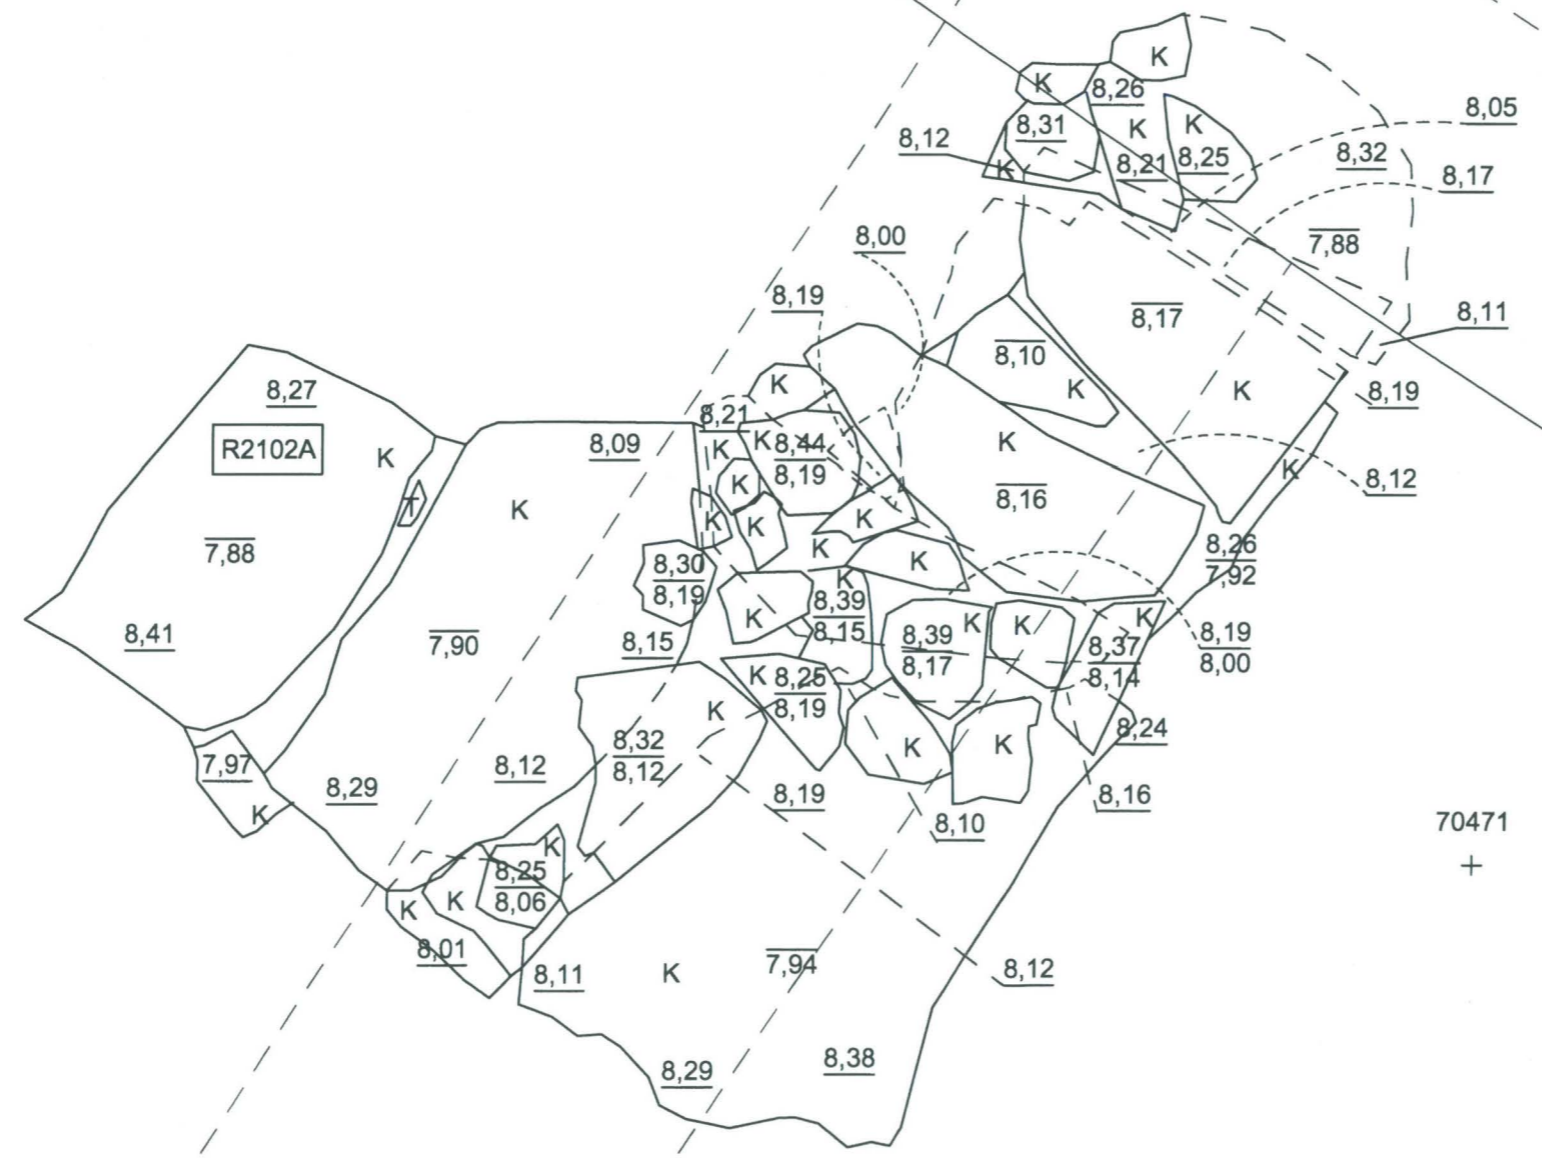

TURKU 2005-2006 Tuomiokirkontori	Yksikkökartta Alue 2; R2102A (4. piirtokerta) Mk 1:20
MITTAUSDOKUMENTOINTI Mika Ainasoja / Mika Ainasoja	TURUN MAAKUNTAMUSEO, TURKU
	2.2010