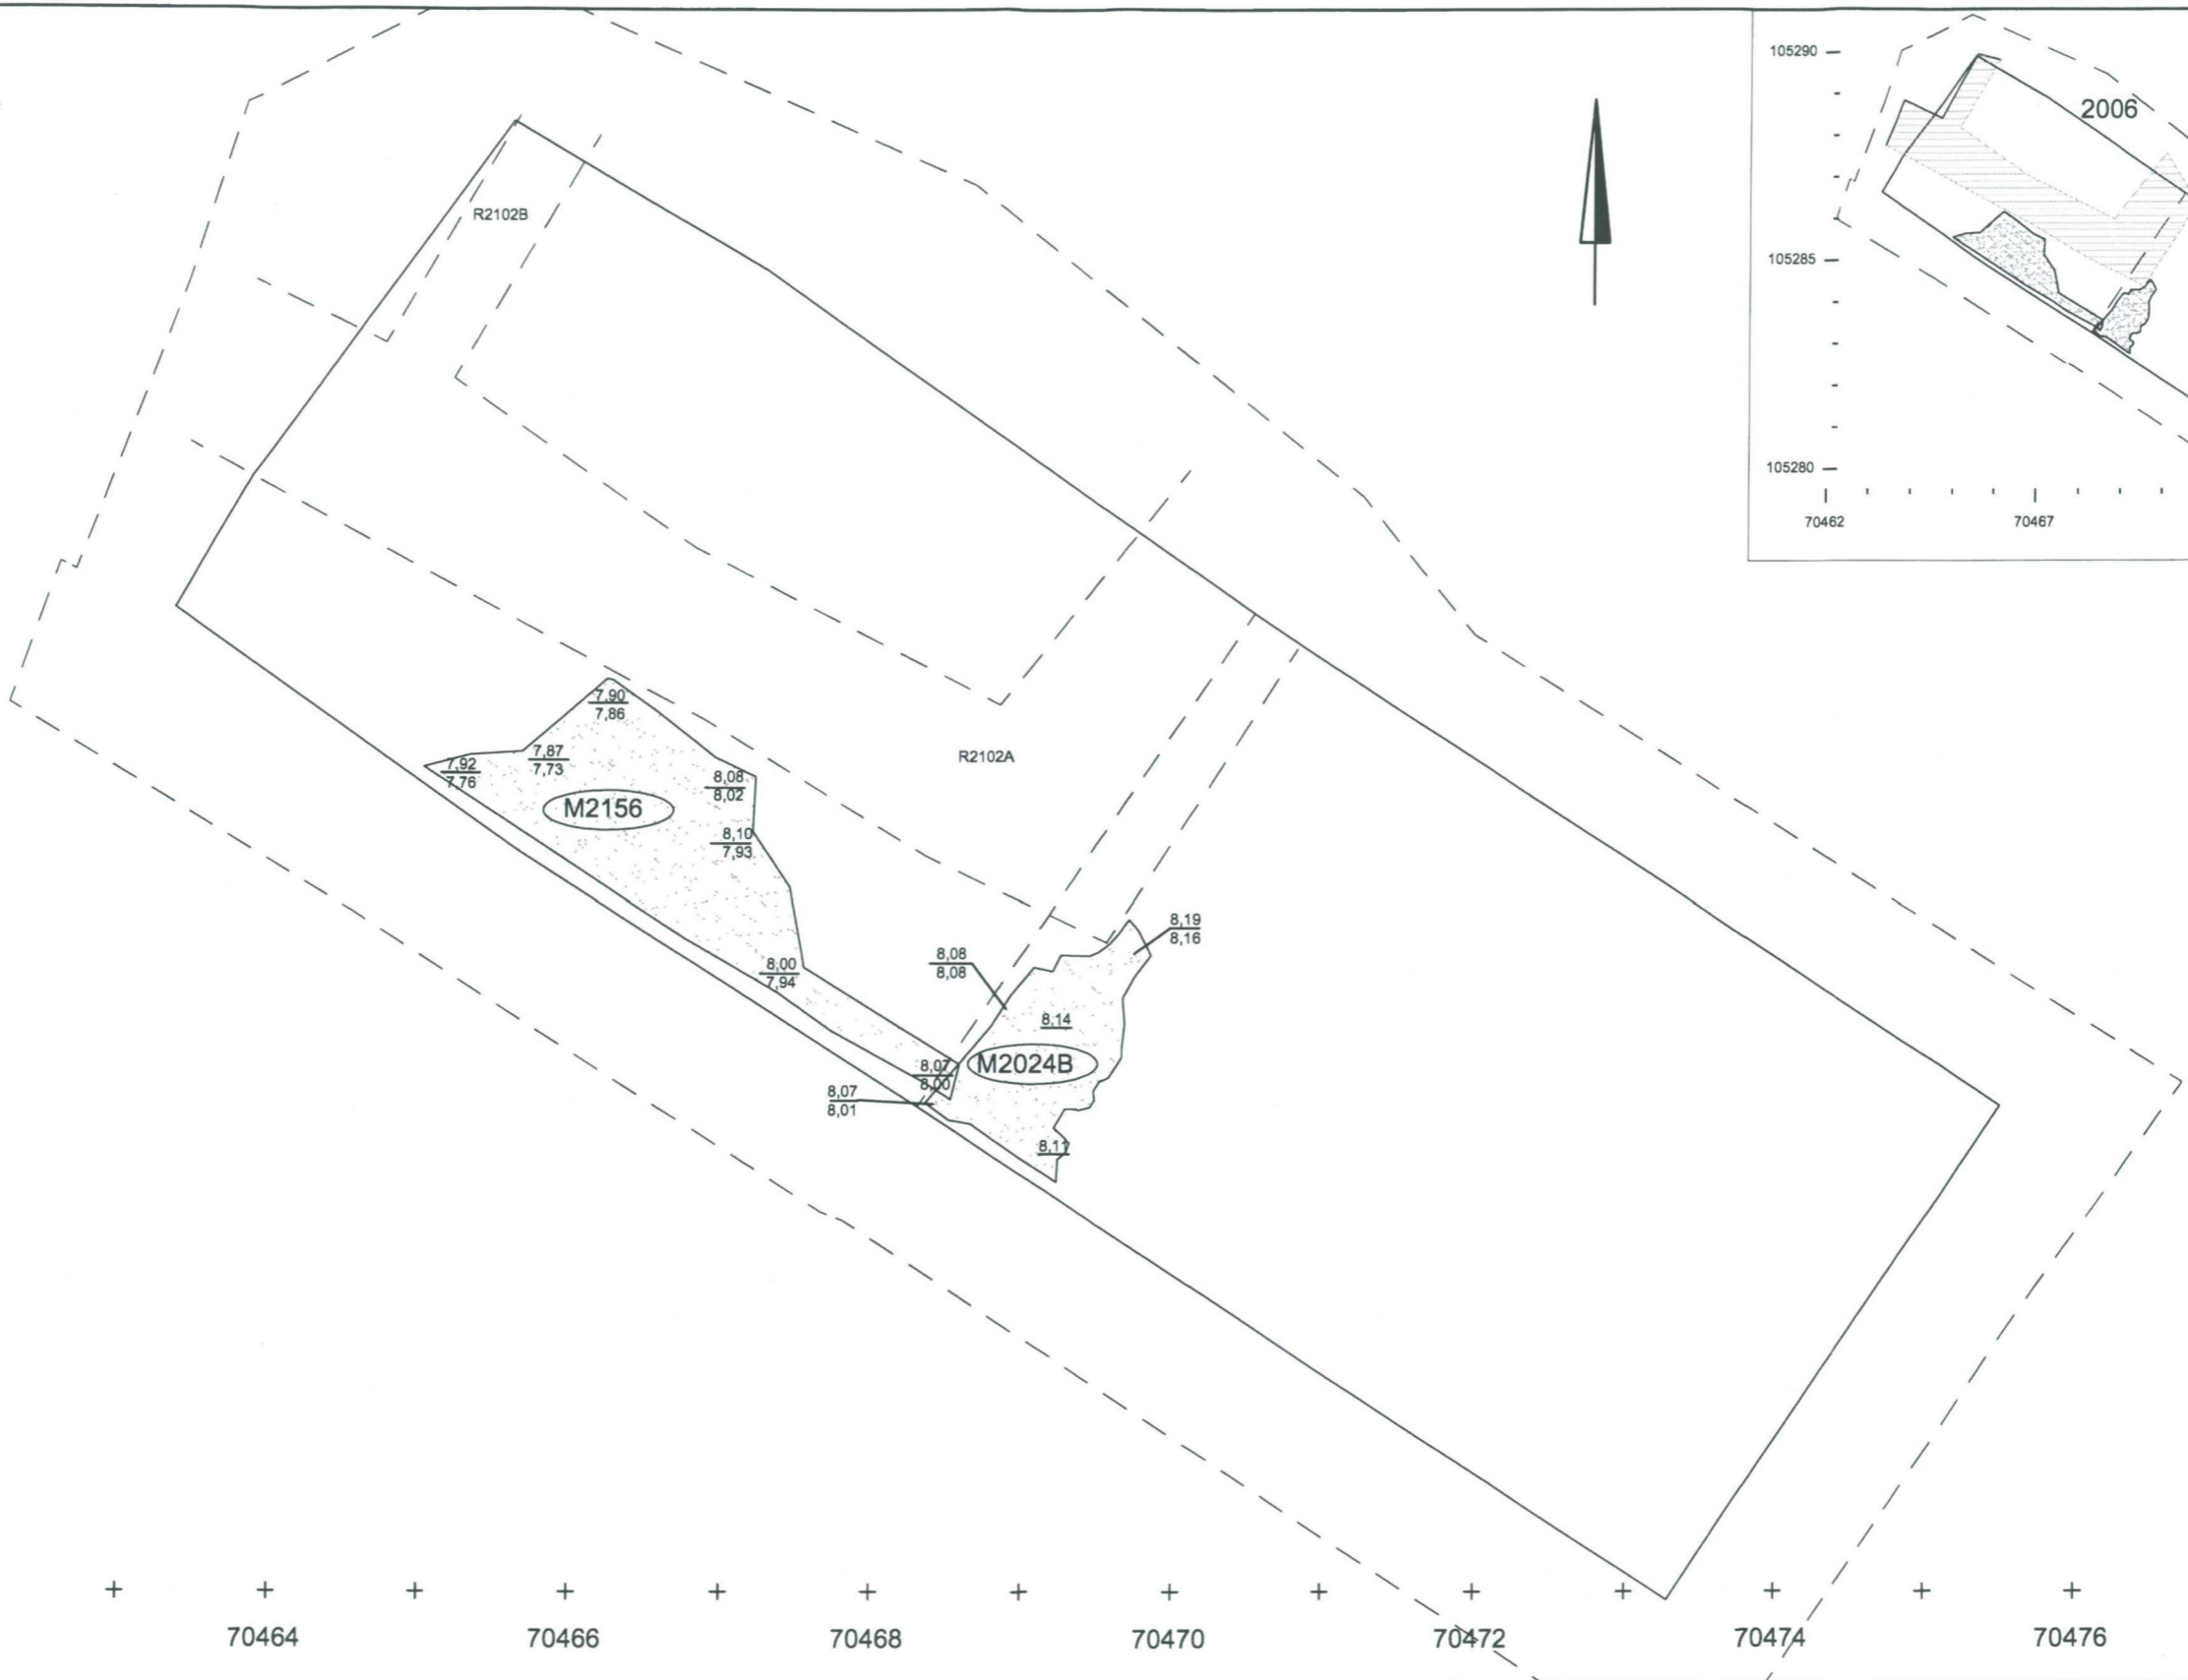

105290 +
+
105288 +
+
105286 +
+
105284 +
+
105282 +
+
105280 +

70462   +   70464   +   70466   +   70468   +   70470   +   70472   +   70474   +   70476

TURKU 2005-2006 Tuomiokirkontori	Yksikkökartta Alue 2; M2156 (M2024B) MK 1:50
MITTAUSDOKUMENTOINTI Liisa Seppänen ja Tanja Ratilainen / Mika Ainasoja ja Tanja Ratilainen	TURUN MAAKUNTAMUSEO, TURKU 3.2058