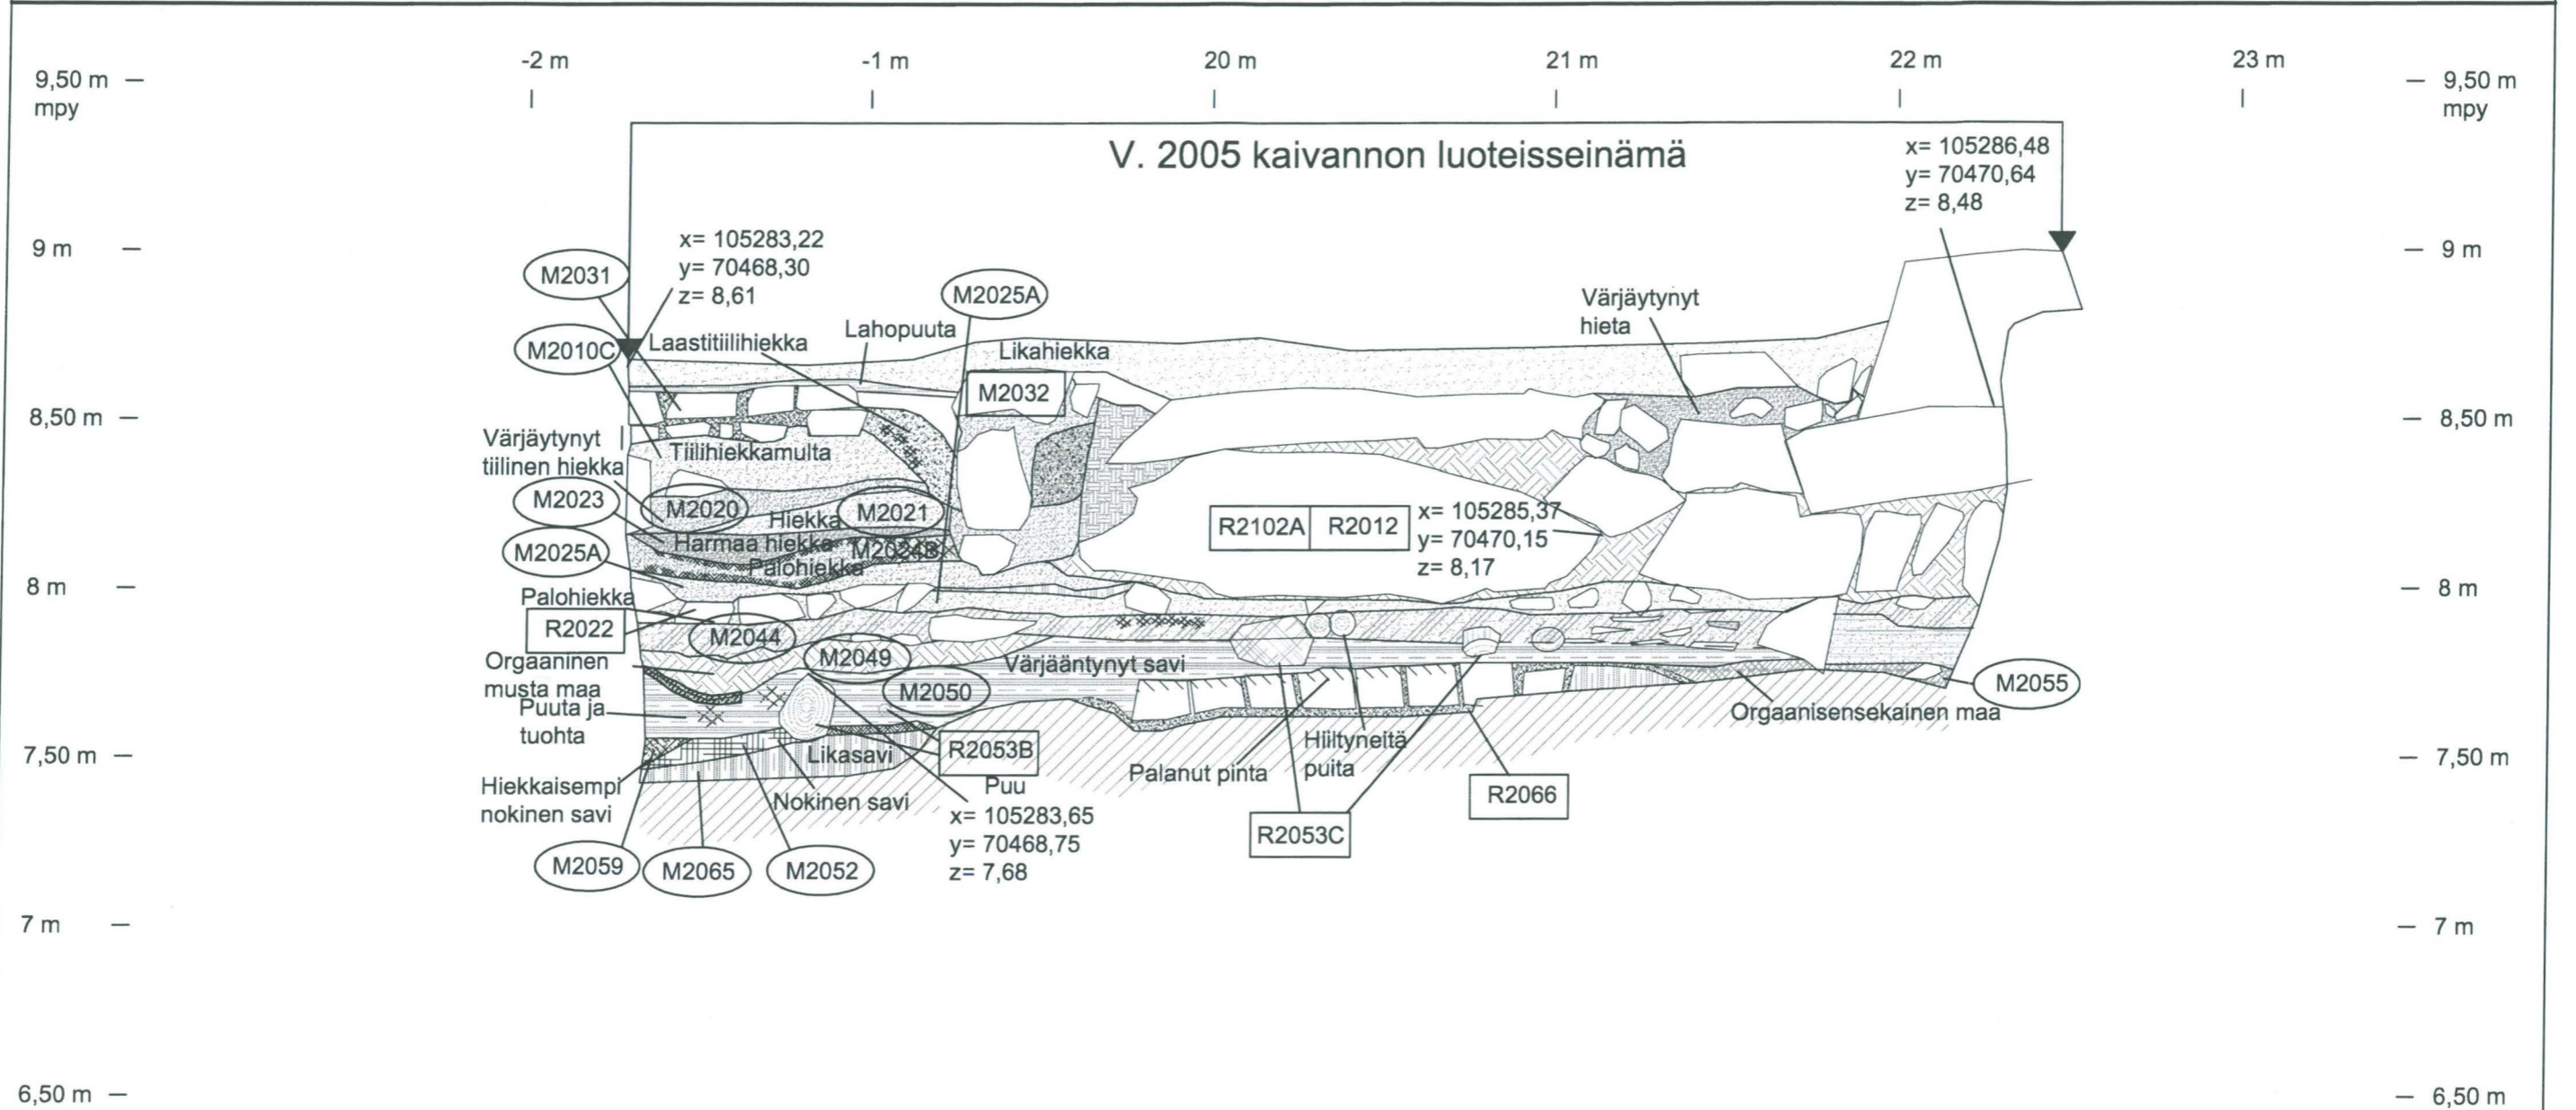

TURKU 2005-2006 Tuomiokirkontori	Leikkauskartta Alue 2; v. 2005 luoteisseinämä Mk 1:20
MITTAUSDOKUMENTOINTI Mika Ainasoja / Mika Ainasoja	TURUN MAAKUNTAMUSEO, TURKU 4.2012