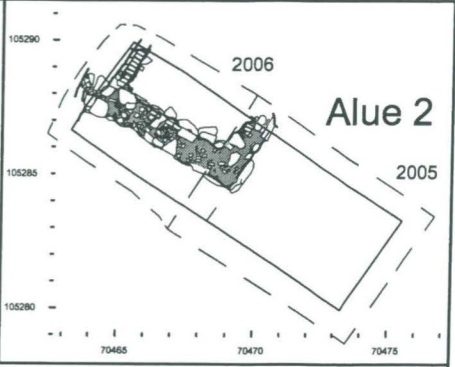

105290 +

105289 +

105288 +

105287 +

105286 +

105285 +

70463
105284 +

70464
+

70465
+

70466
+

70467
+

70468
+

70469
+

TURKU 2005-2006 Tuomiokirkontori	Yksikkökartta Alue 2; R2002, R2102A-B (2. piirtokeita) Mk 1:20
MITTAUSDOKUMENTOINTI Mika Ainasoja / Mika Ainasoja	TURUN MAAKUNTAMUSEO, TURKU 2.2007