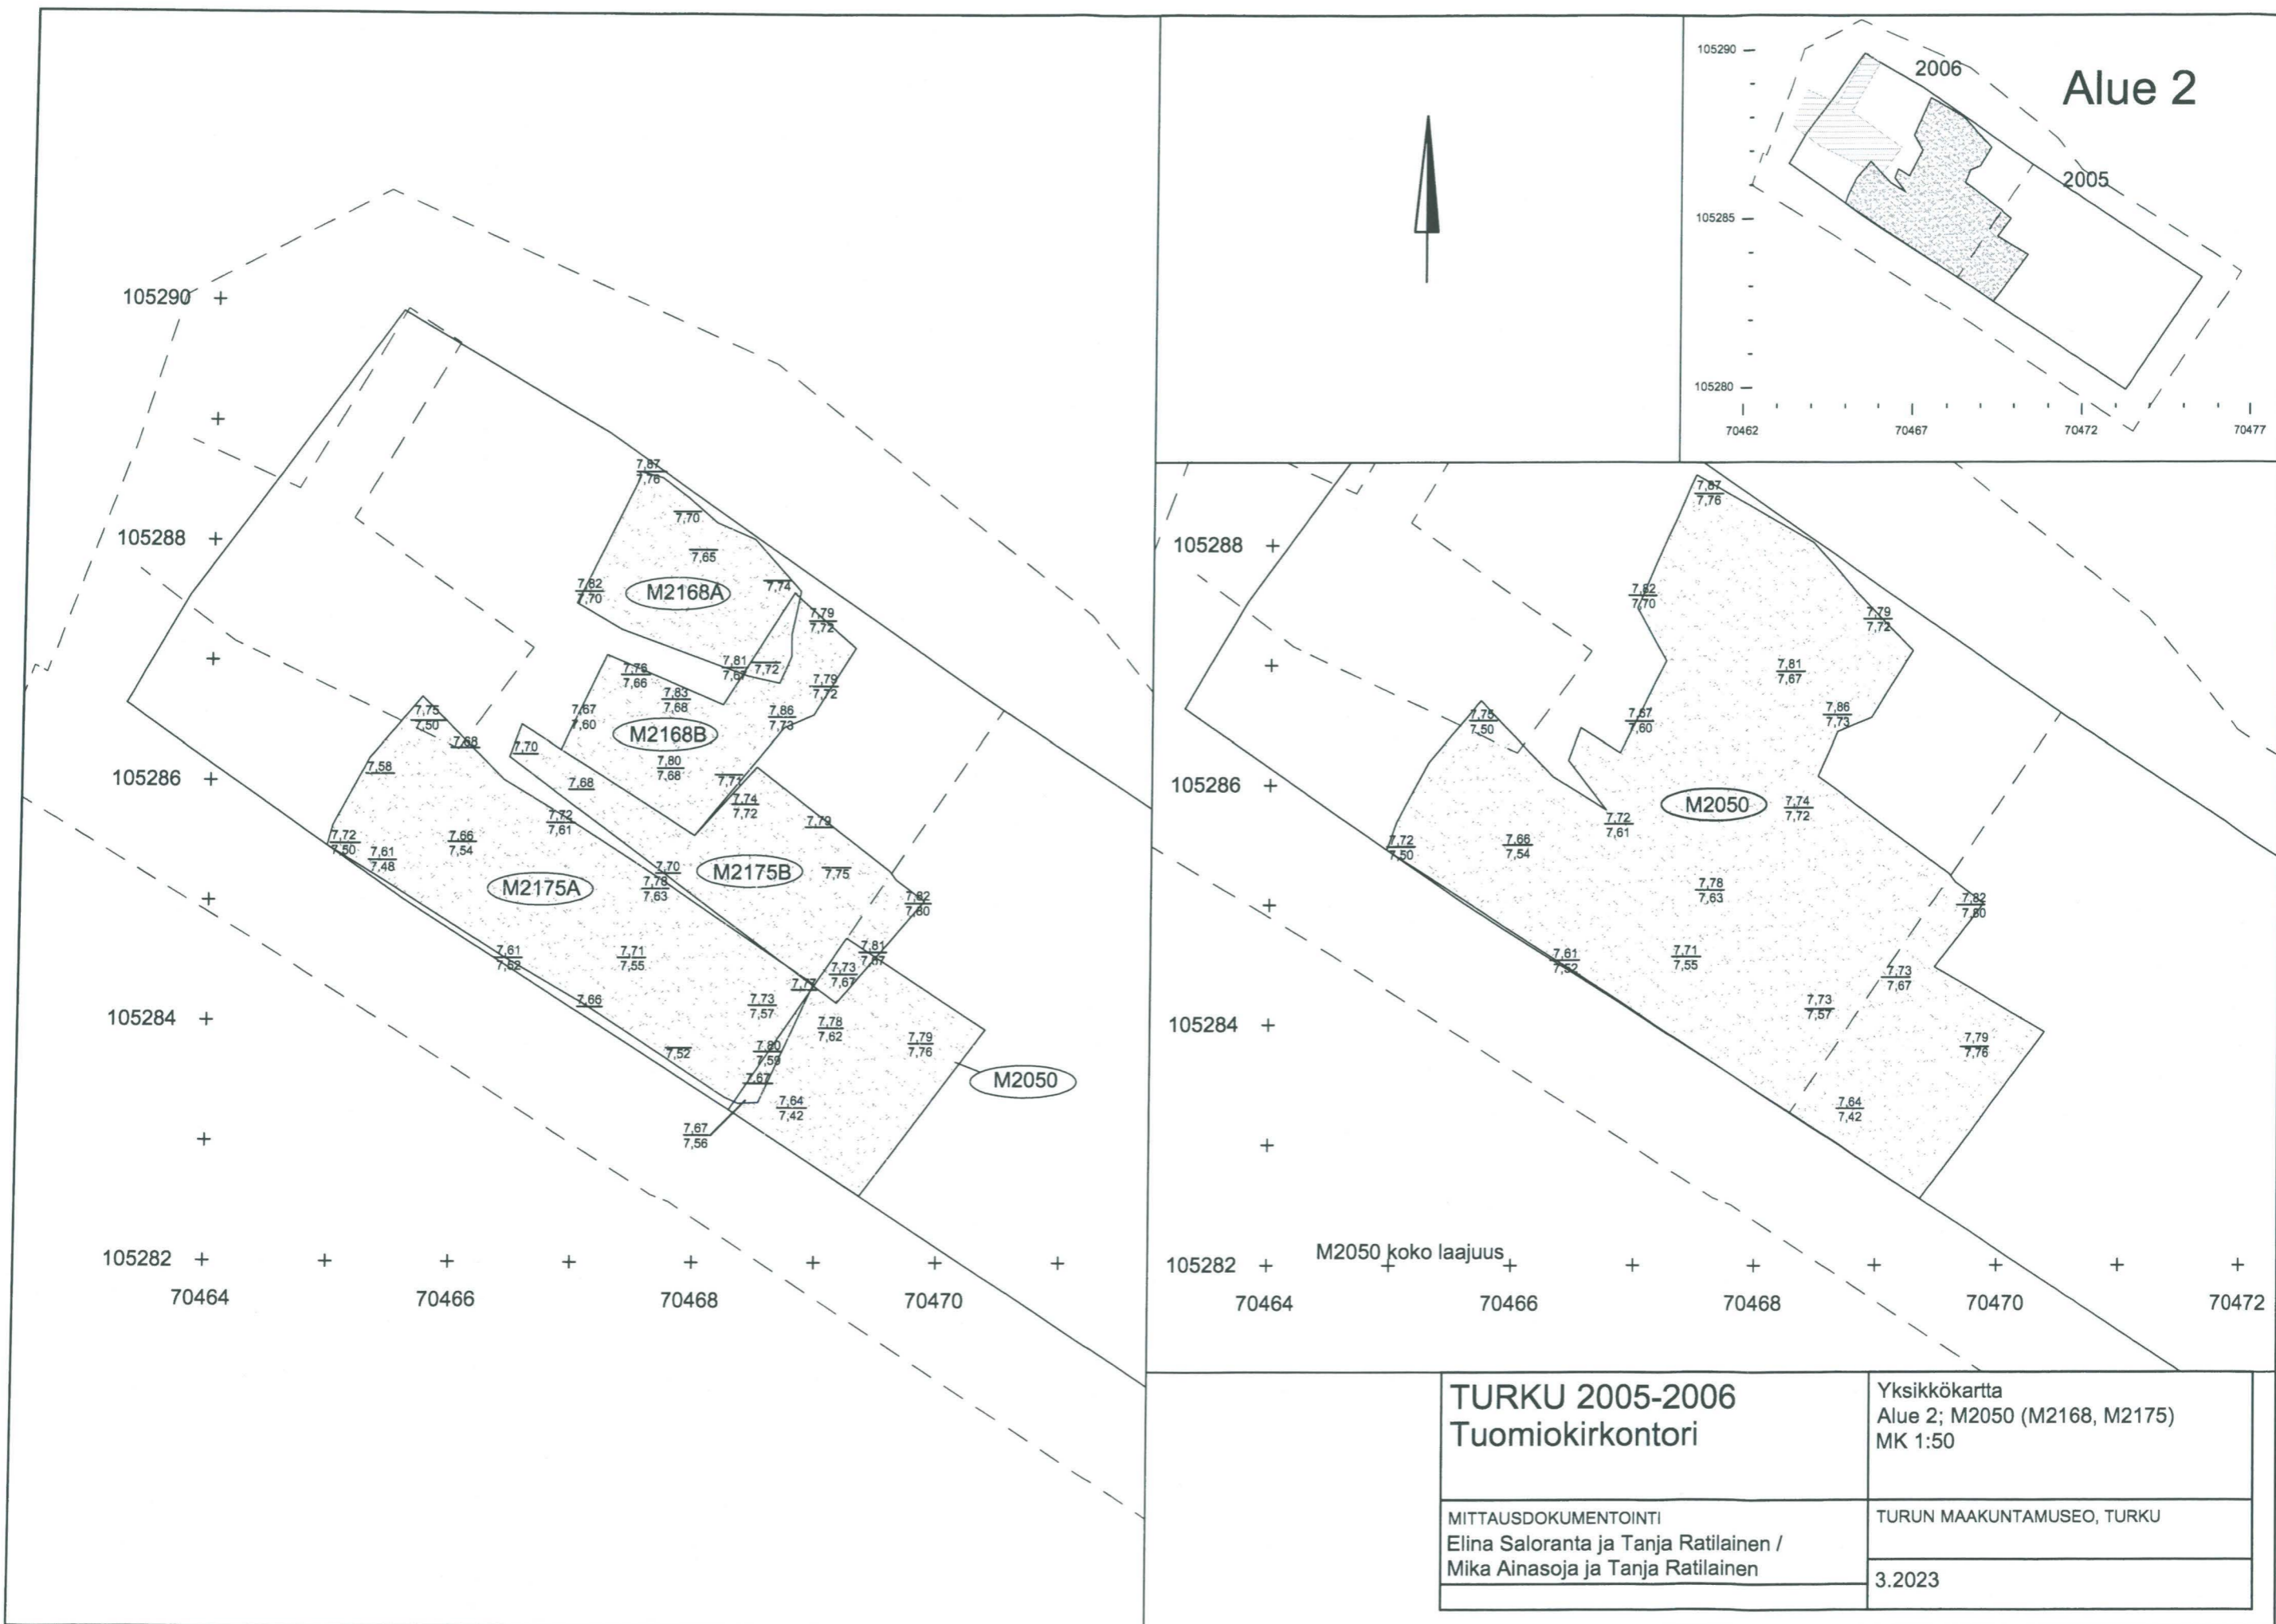

TURKU 2005-2006
Tuomiokirkontori

Yksikkökartta
Alue 2; M2050 (M2168, M2175)
MK 1:50

MITTAUSDOKUMENTOINTI
Elina Saloranta ja Tanja Ratilainen /
Mika Ainasoja ja Tanja Ratilainen

TURUN MAAKUNTAMUSEO, TURKU
3.2023