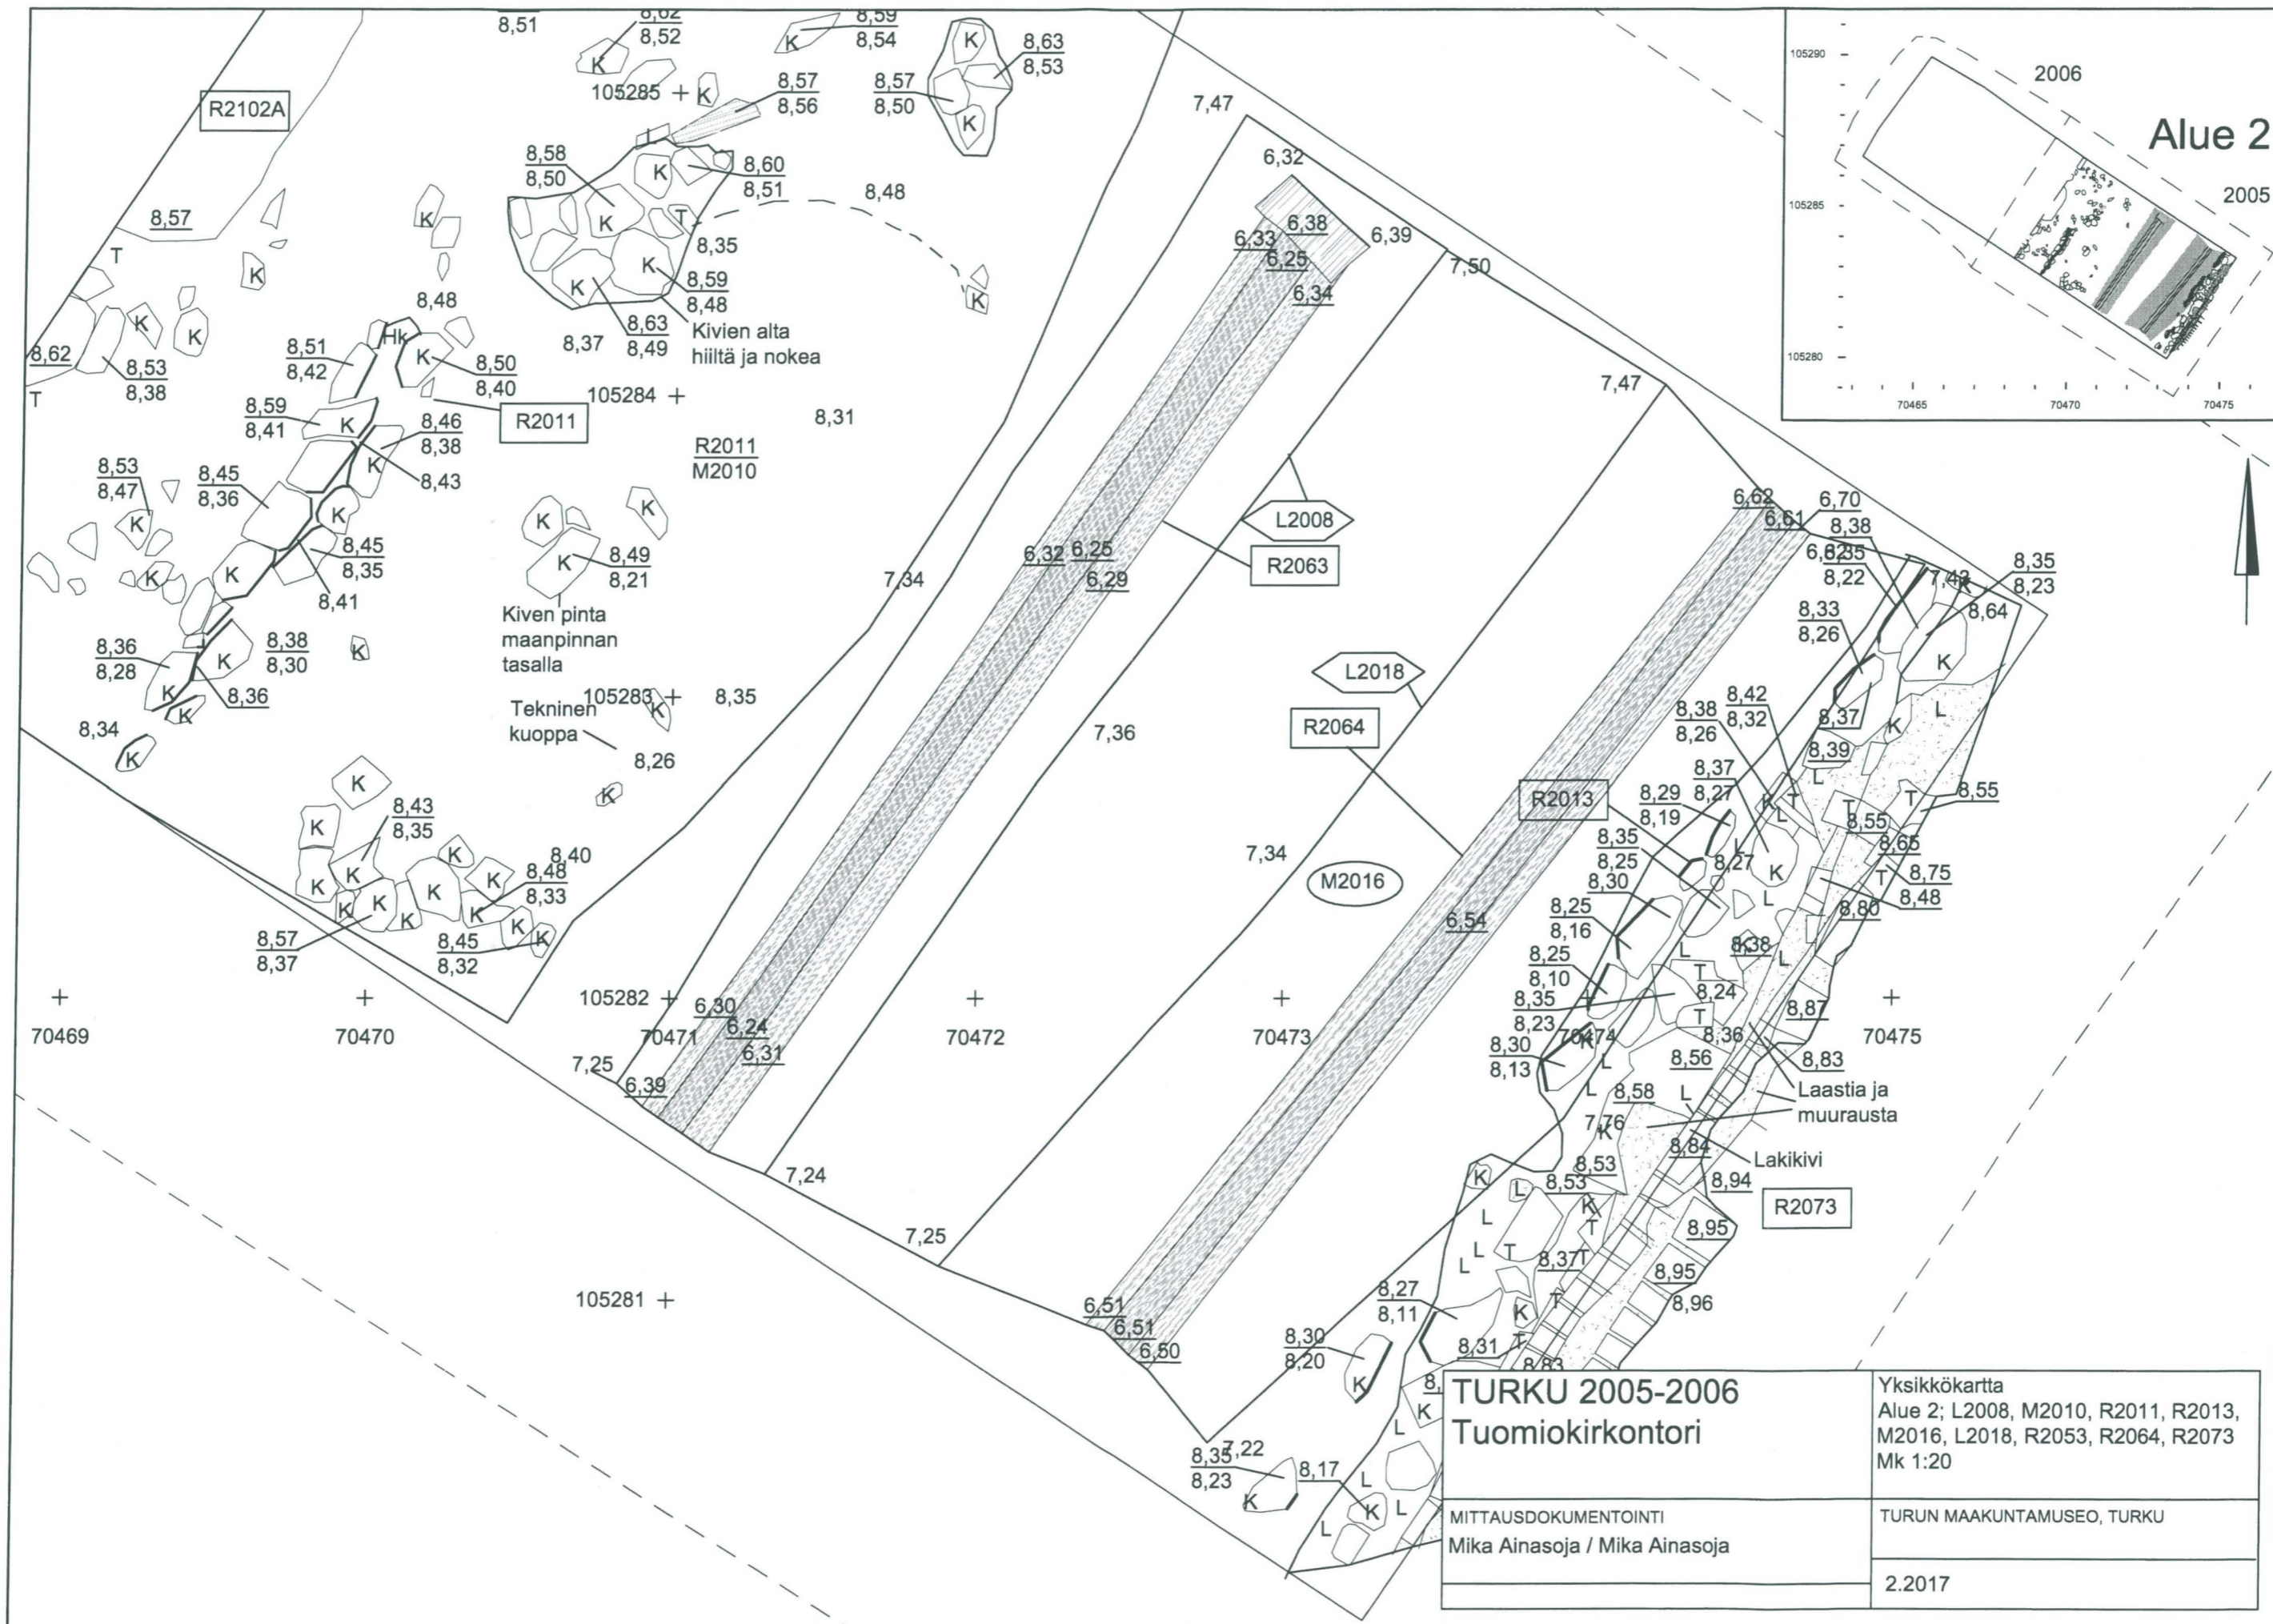

TURKU 2005-2006
Tuomiokirkonkoti

MITTAUSDOKUMENTOINTI
Mika Ainasoja / Mika Ainasoja

Yksikkökartta
Alue 2; L2008, M2010, R2011, R2013,
M2016, L2018, R2053, R2064, R2073
Mk 1:20

TURUN MAAKUNTAMUSEO, TURKU

2.2017