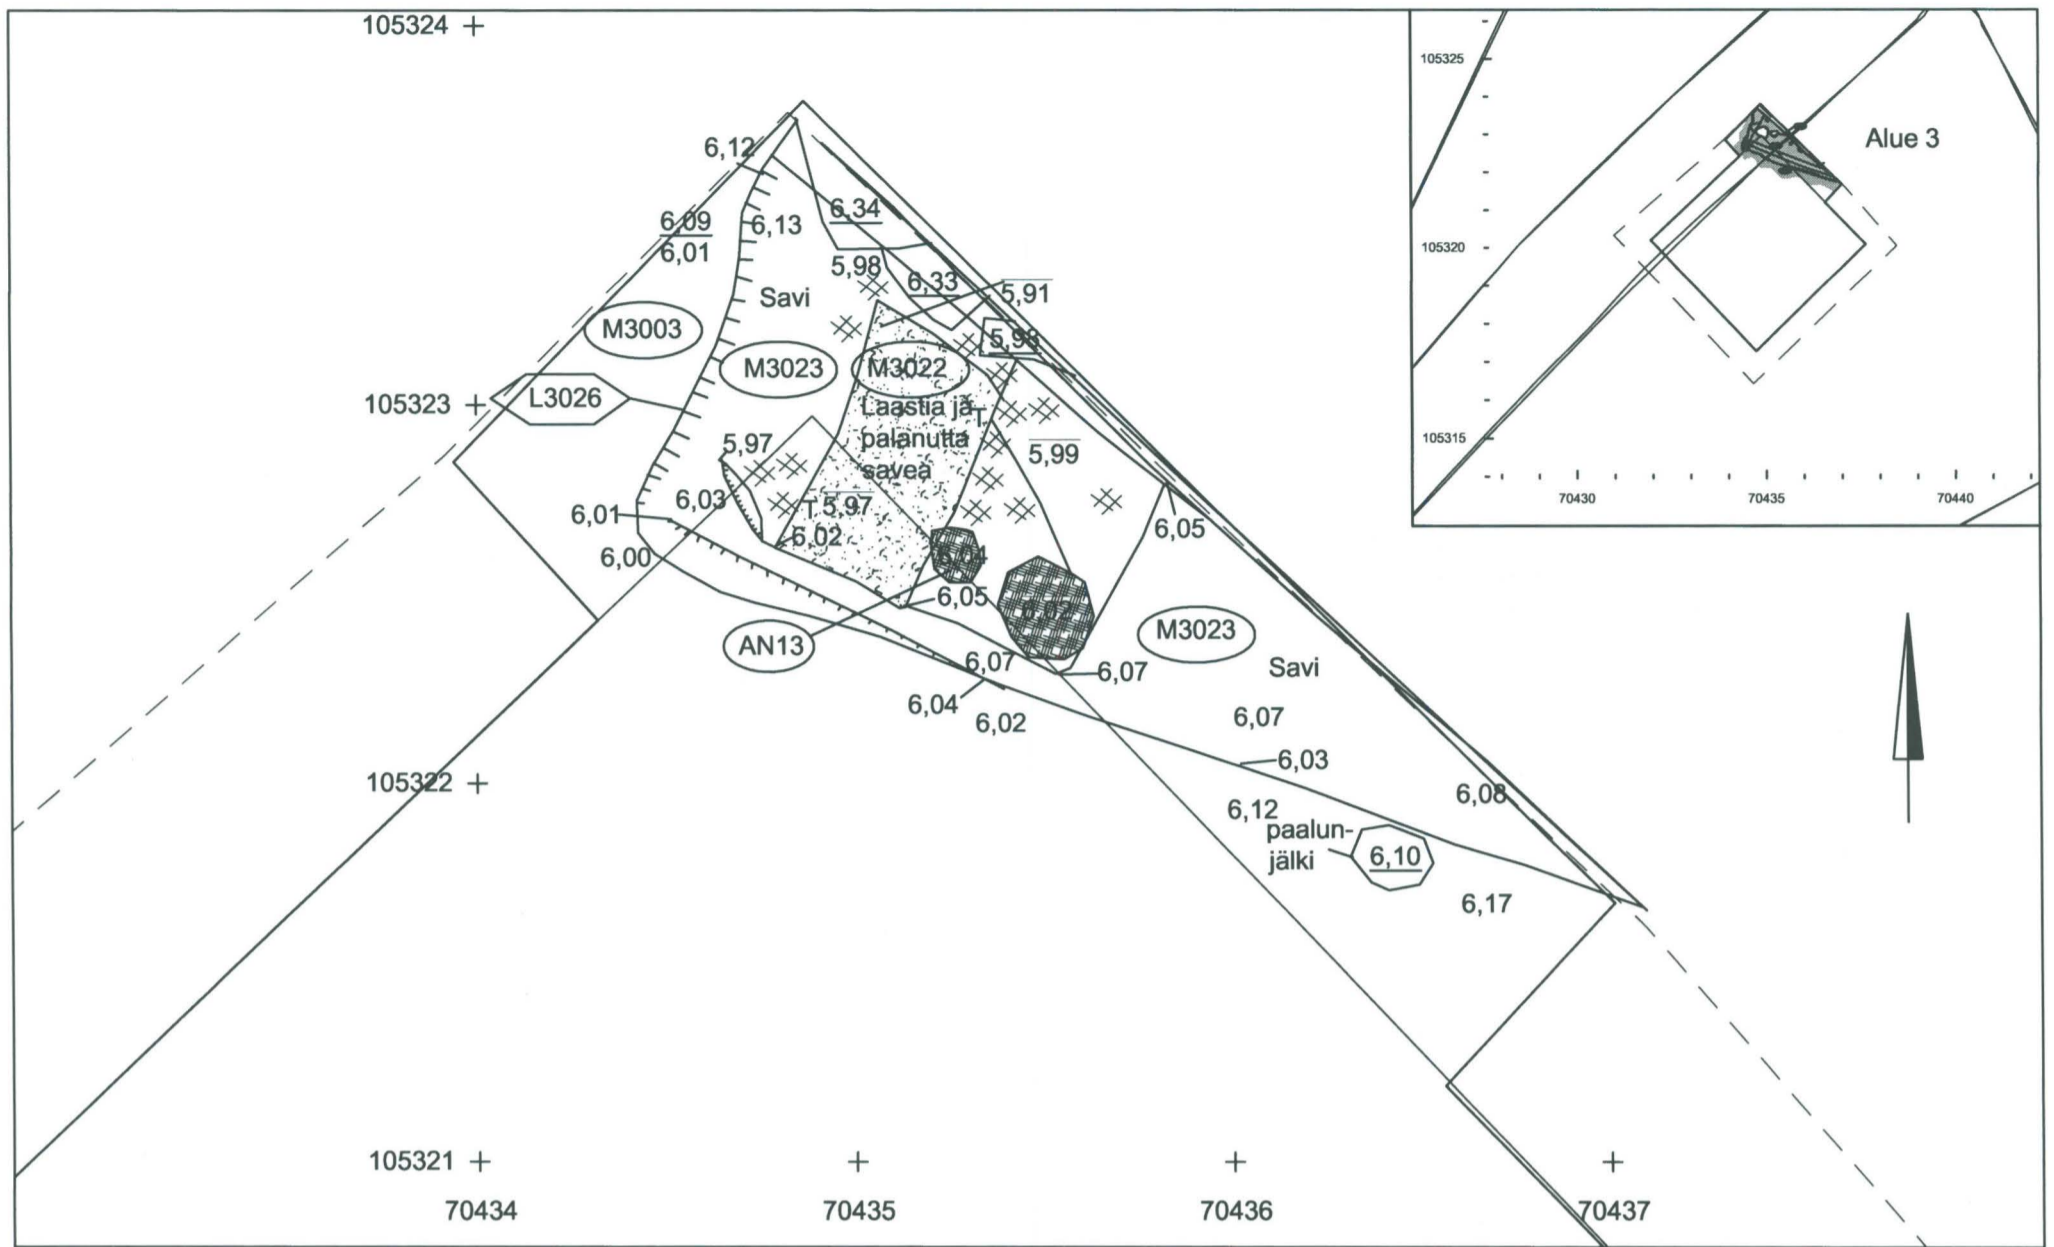

TURKU 2005-2006 Tuomiokirkontori	Yksikkökartta Alue 3; M3003, M3009, M3022, M3023, L3026, R3029, M3030, M3031 Mk 1:20
	TURUN MAAKUNTAMUSEO, TURKU 3.3003
MITTAUSDOKUMENTOINTI Mika Ainasoja / Mika Ainasoja