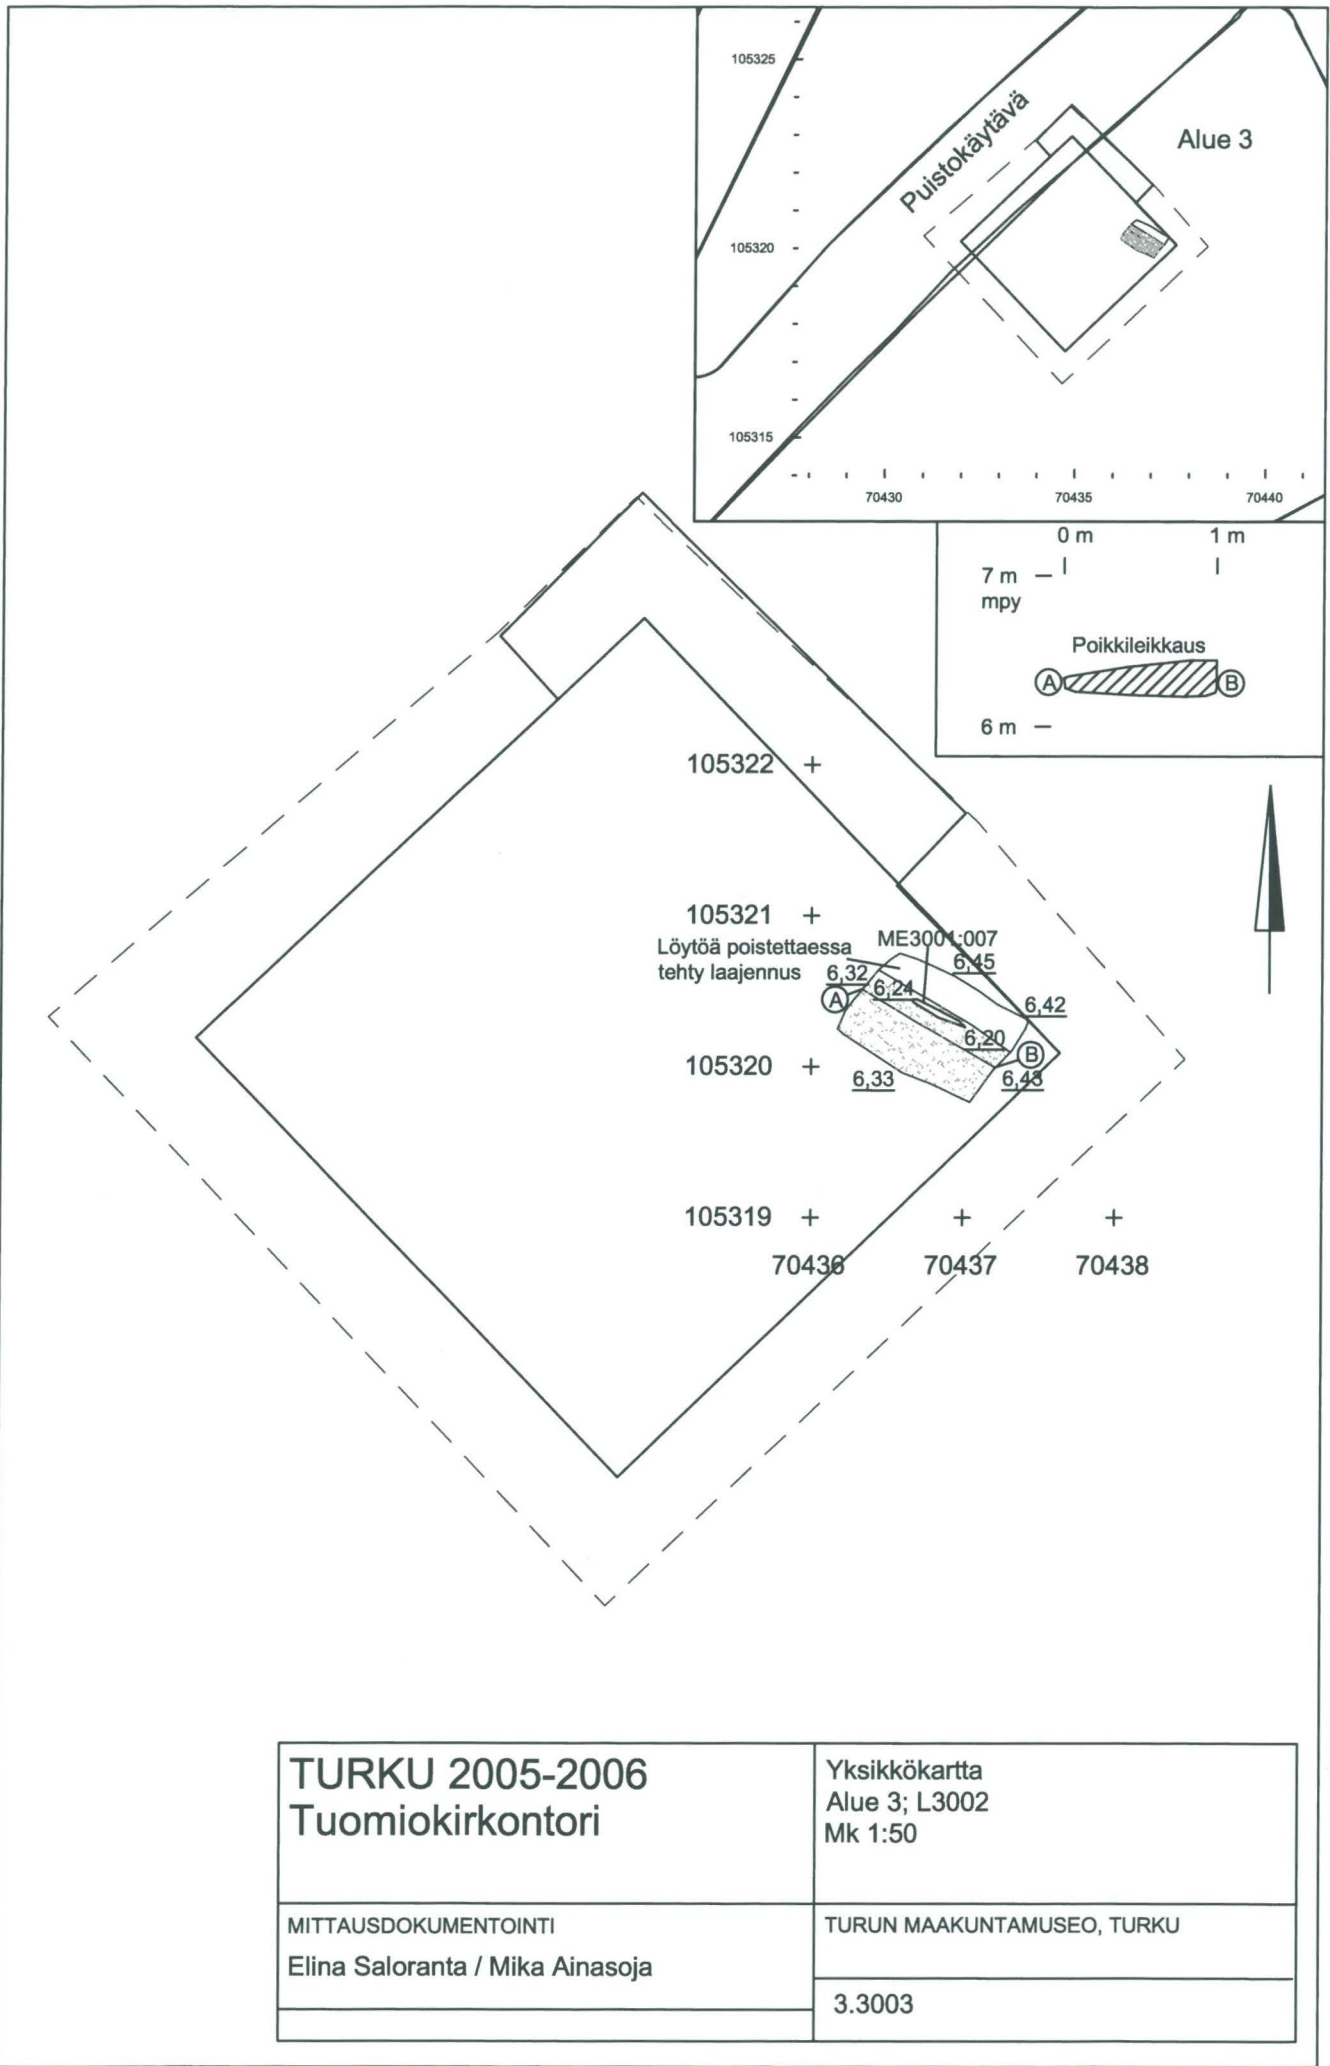

TURKU 2005-2006
Tuomiokirkontori

Yksikkökartta
Alue 3; L3002
Mk 1:50

MITTAUSDOKUMENTOINTI
Elina Saloranta / Mika Ainasoja

TURUN MAAKUNTAMUSEO, TURKU

3.3003