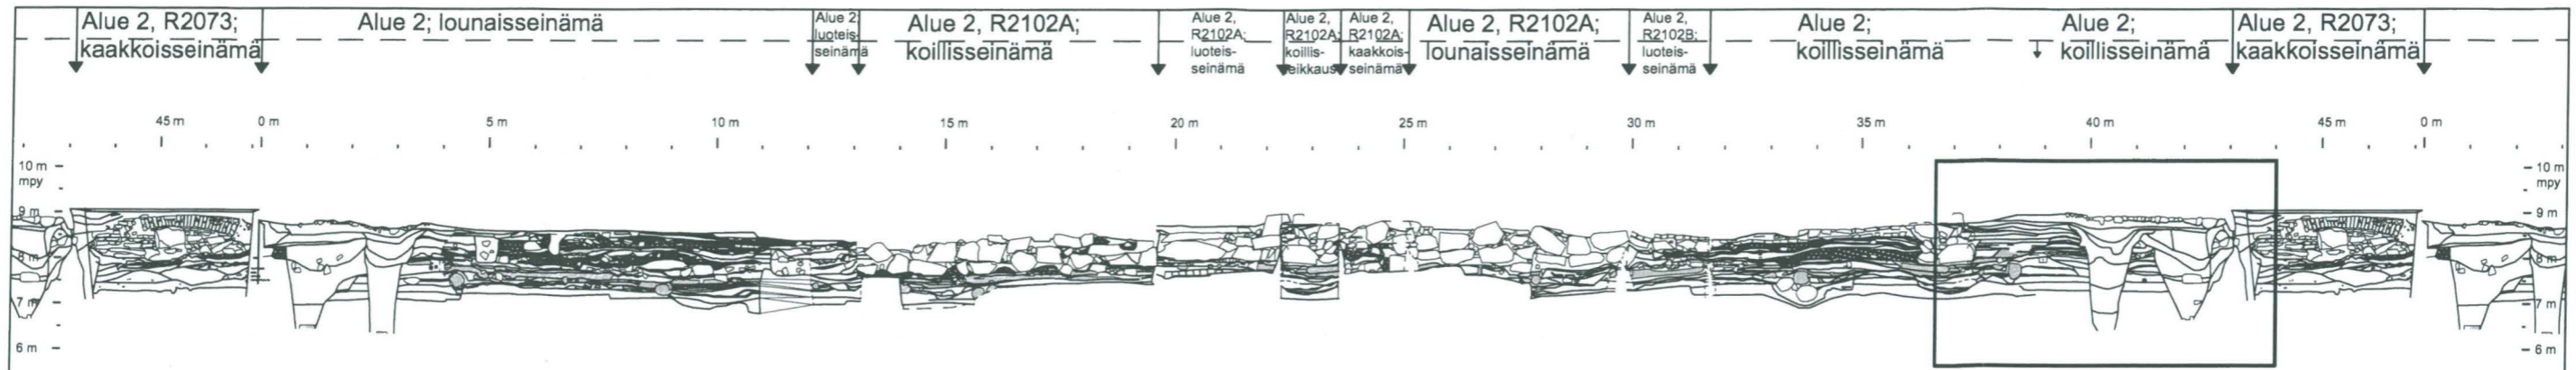

TURKU 2005-2006 Tuomiokirkontori	Leikkauskartta Alue 2; v. 2005 koillisseinä. Mk 1:20
MITTAUSDOKUMENTOINTI Mika Ainasoja / Mika Ainasoja	TURUN MAAKUNTAMUSEO, TURKU 4.2013