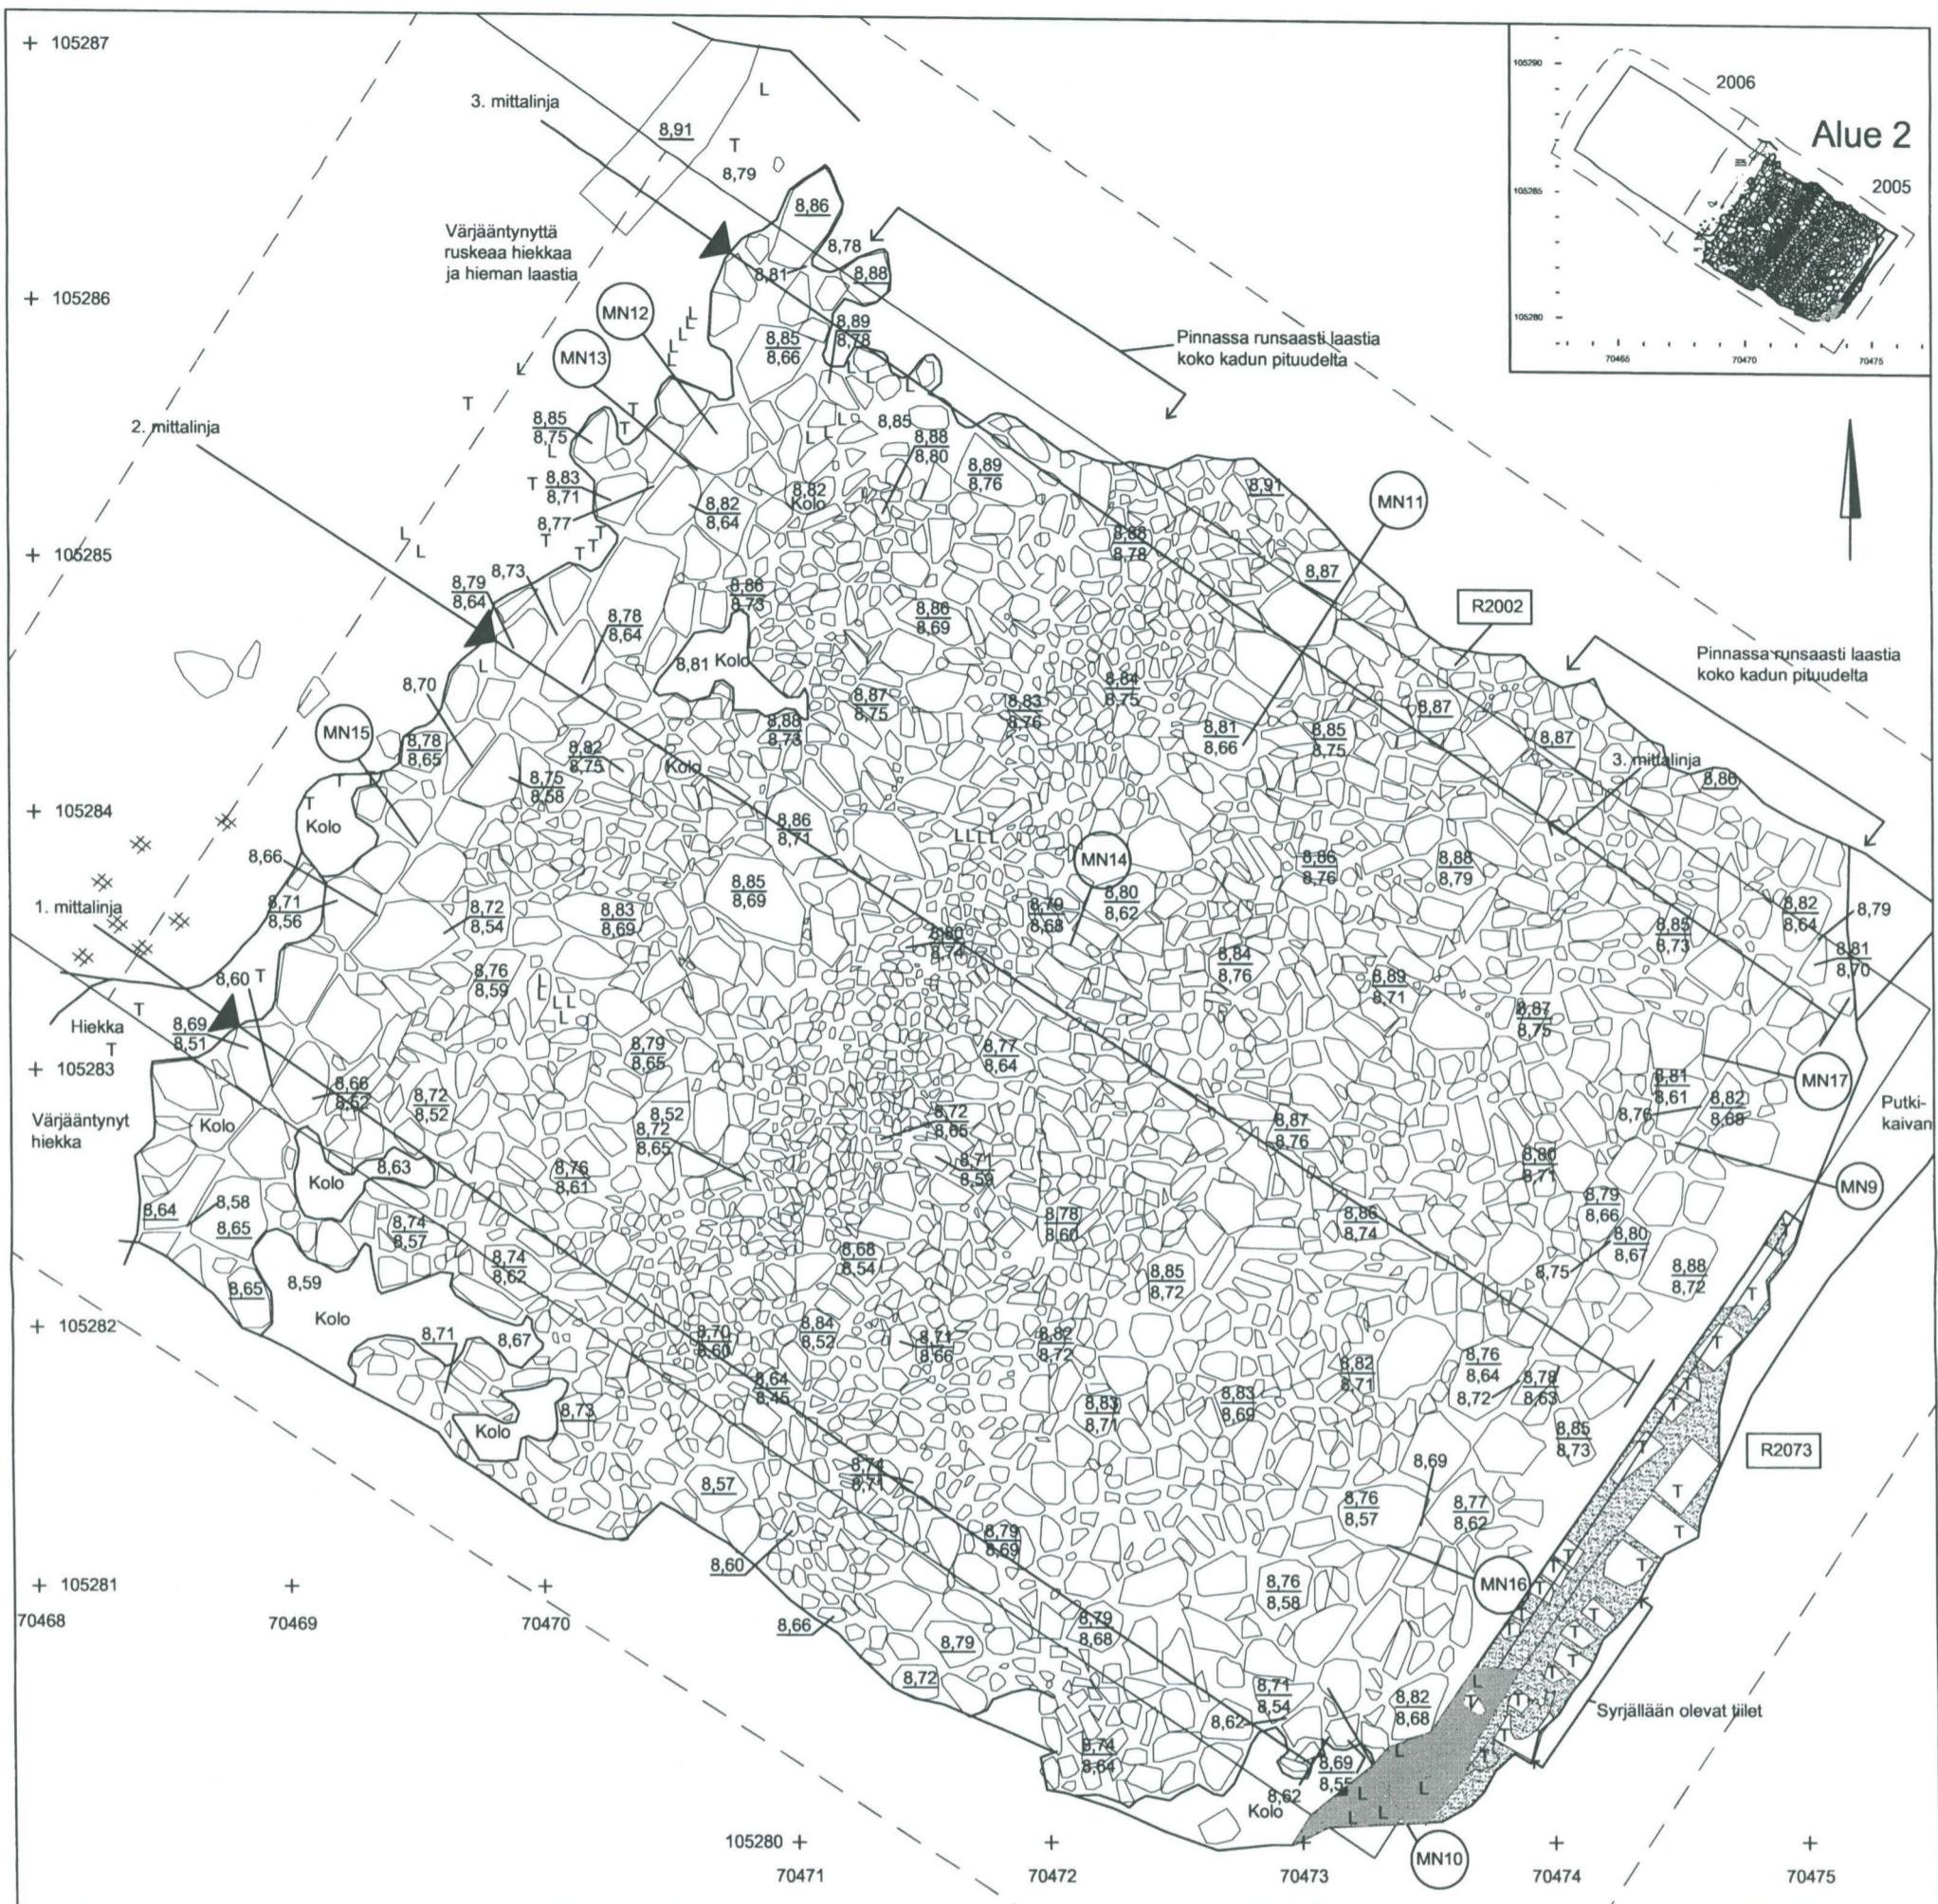

Karttamerkkiselvitys

MITTAUSDOKUMENTOINTI

Mika Ainasoja

TURUN MAAKUNTAMUSEO, TURKU

LIITE 23: Alue 2

- 1.2 YLEISKARTAT
- 2.2 RAKENNEKARTAT

<p>TURKU 2005-2006 Tuomiokirkontori</p>	<p>Yleiskartta Alue 2; Pinta- ja pohjavaaitus Mk 1:50</p>
<p>MITTAUSDOKUMENTOINTI Mika Ainasoja ja Tanja Ratilainen / Mika Ainasoja ja Tanja Ratilainen</p>	<p>TURUN MAAKUNTAMUSEO, TURKU 1.2001</p>