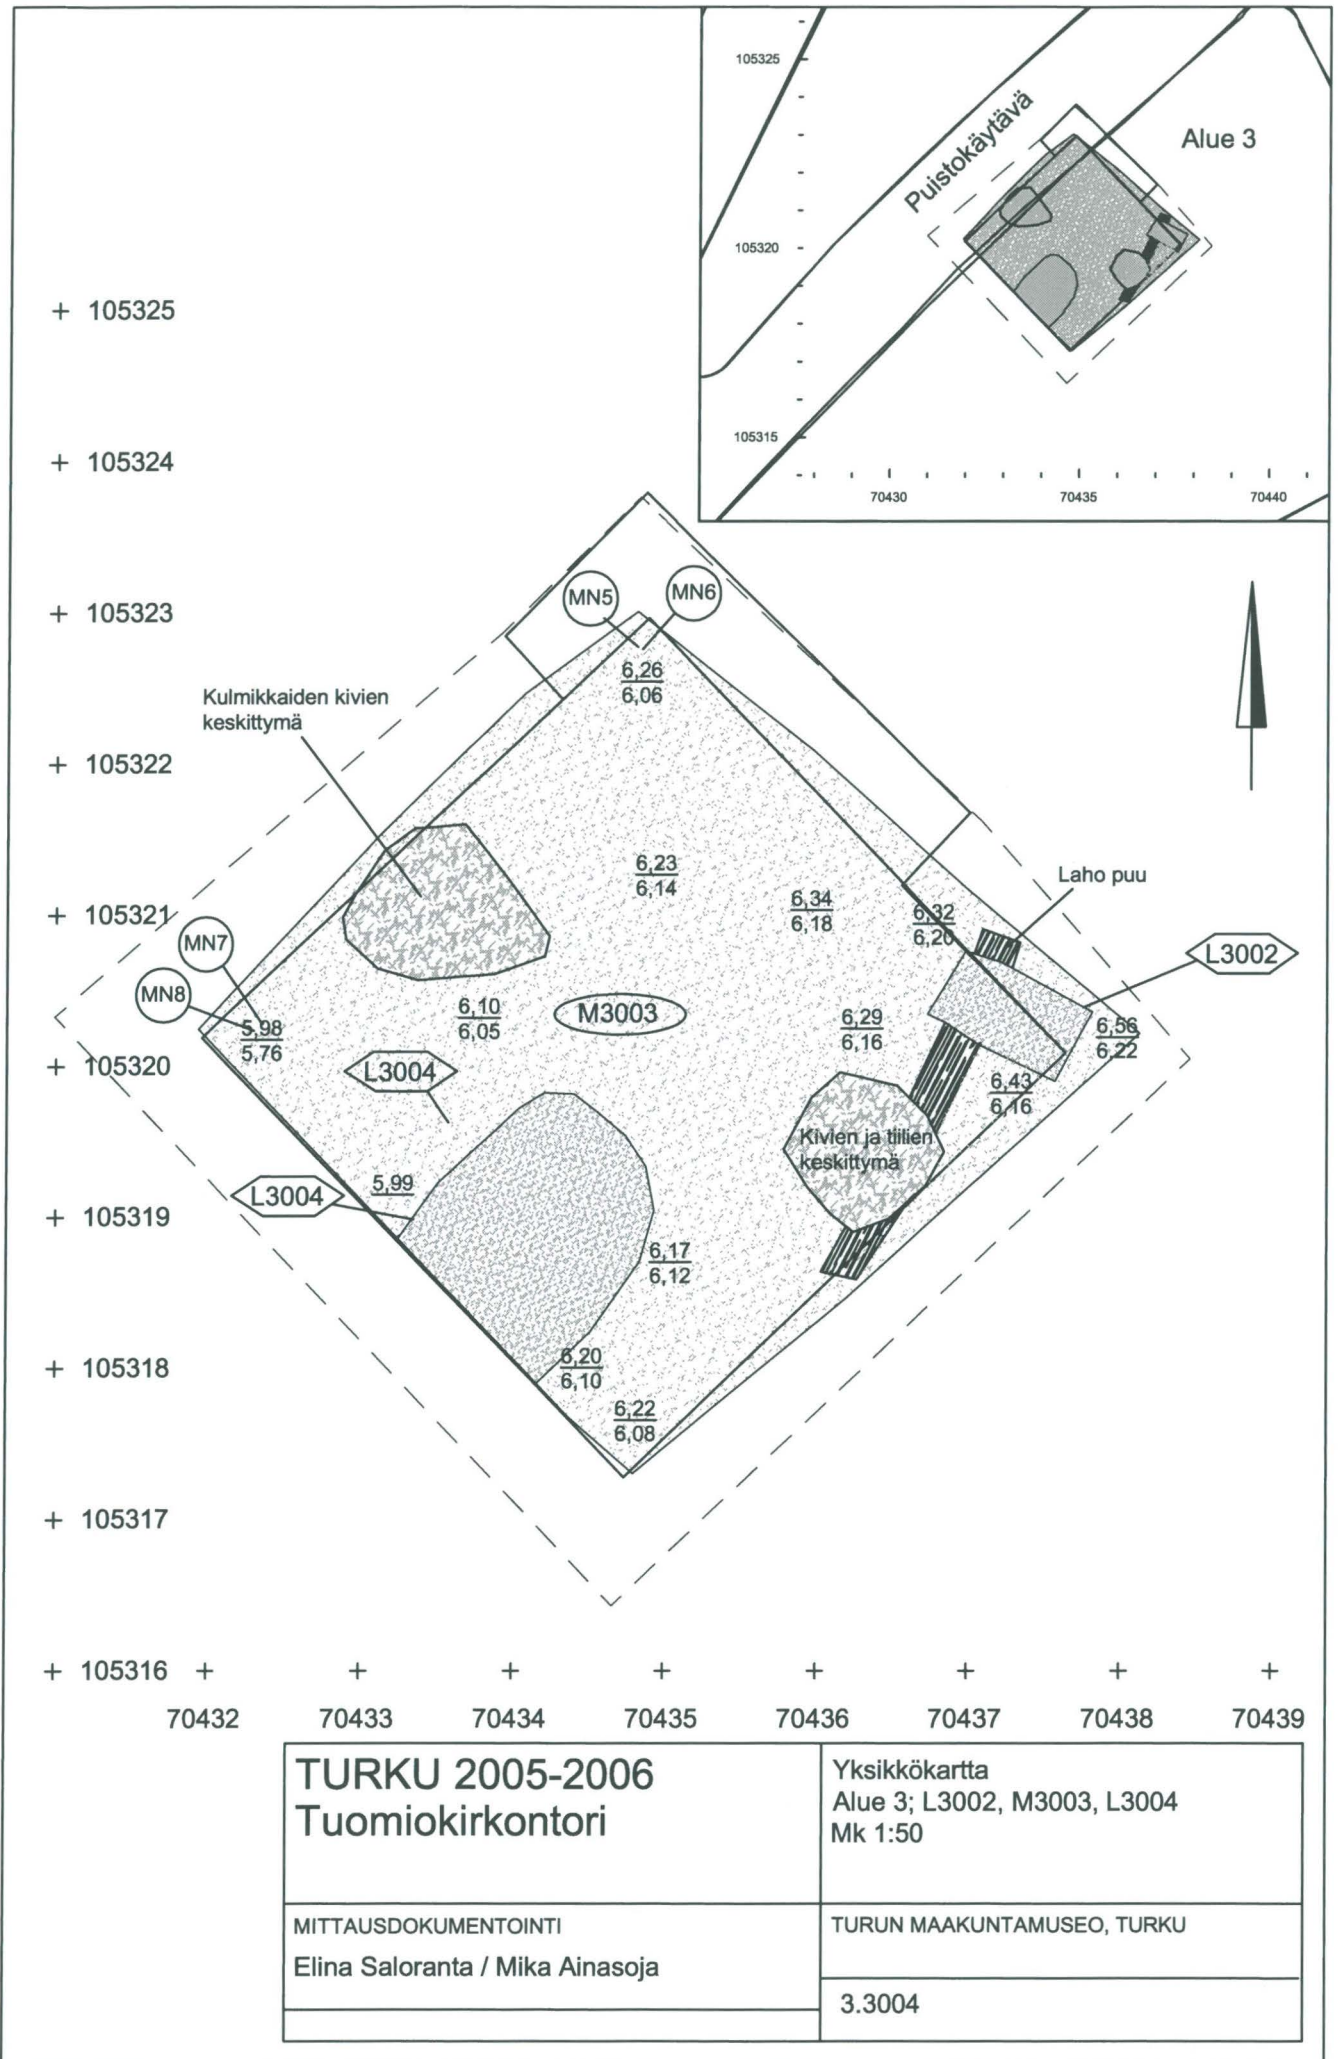

+ 105325

+ 105324

+ 105323

+ 105322

+ 105321

+ 105320

+ 105319

+ 105318

+ 105317

+ 105316

70432

70433

70434

70435

70436

70437

70438

70439

TURKU 2005-2006
Tuomiokirkontori

Yksikkökartta
Alue 3; L3002, M3003, L3004
Mk 1:50

MITTAUSDOKUMENTOINTI
Elina Saloranta / Mika Ainasoja

TURUN MAAKUNTAMUSEO, TURKU

3.3004