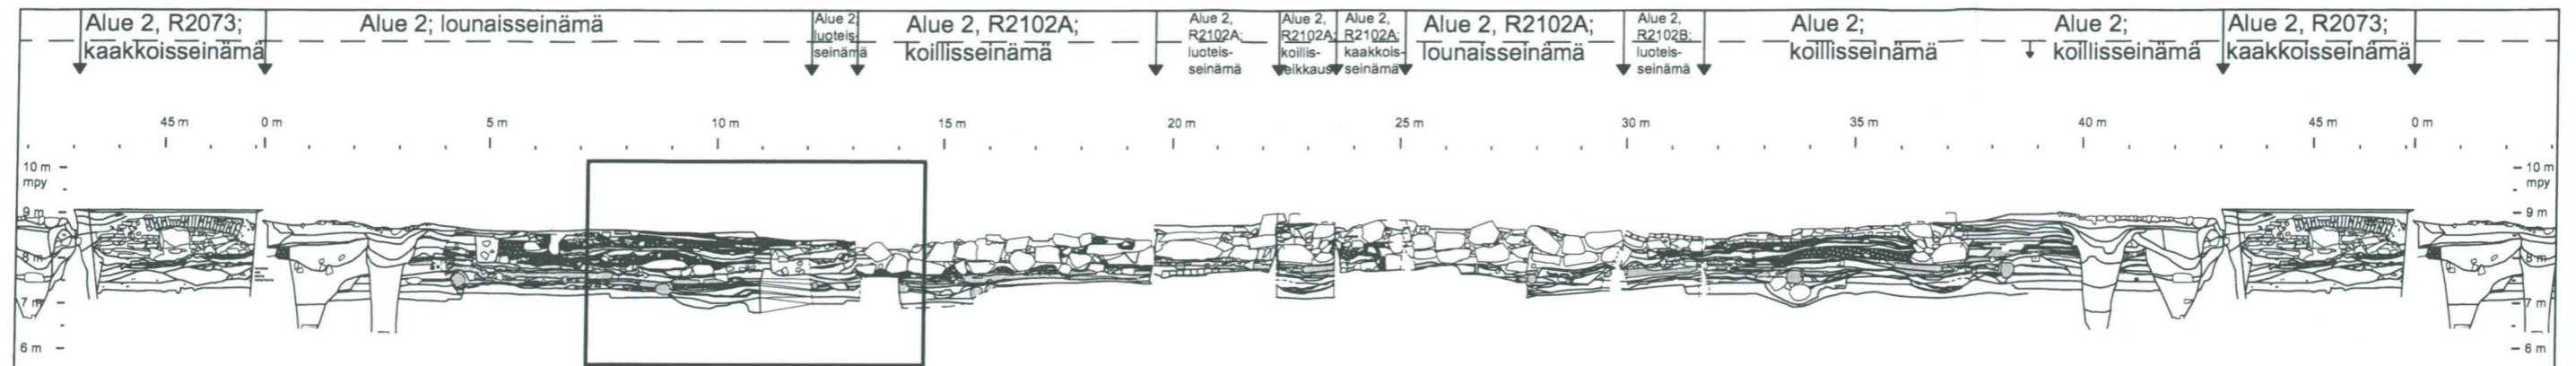

Alue 2;
koillisseinä

Alue 2;
koillisseinä

Alue 2, R2073;
kaakkoisseinä

<p>TURKU 2005-2006 Tuomiokirkontori</p>	<p>Leikkauskartta Alue 2; lounaisseinämä, leikkauskarttanoraaman kohta 0 - 7 m Mk 1:20</p>
<p>MITTAUSDOKUMENTOINTI Mika Ainasoja / Mika Ainasoja</p>	<p>TURUN MAAKUNTAMUSEO, TURKU 4.2001</p>