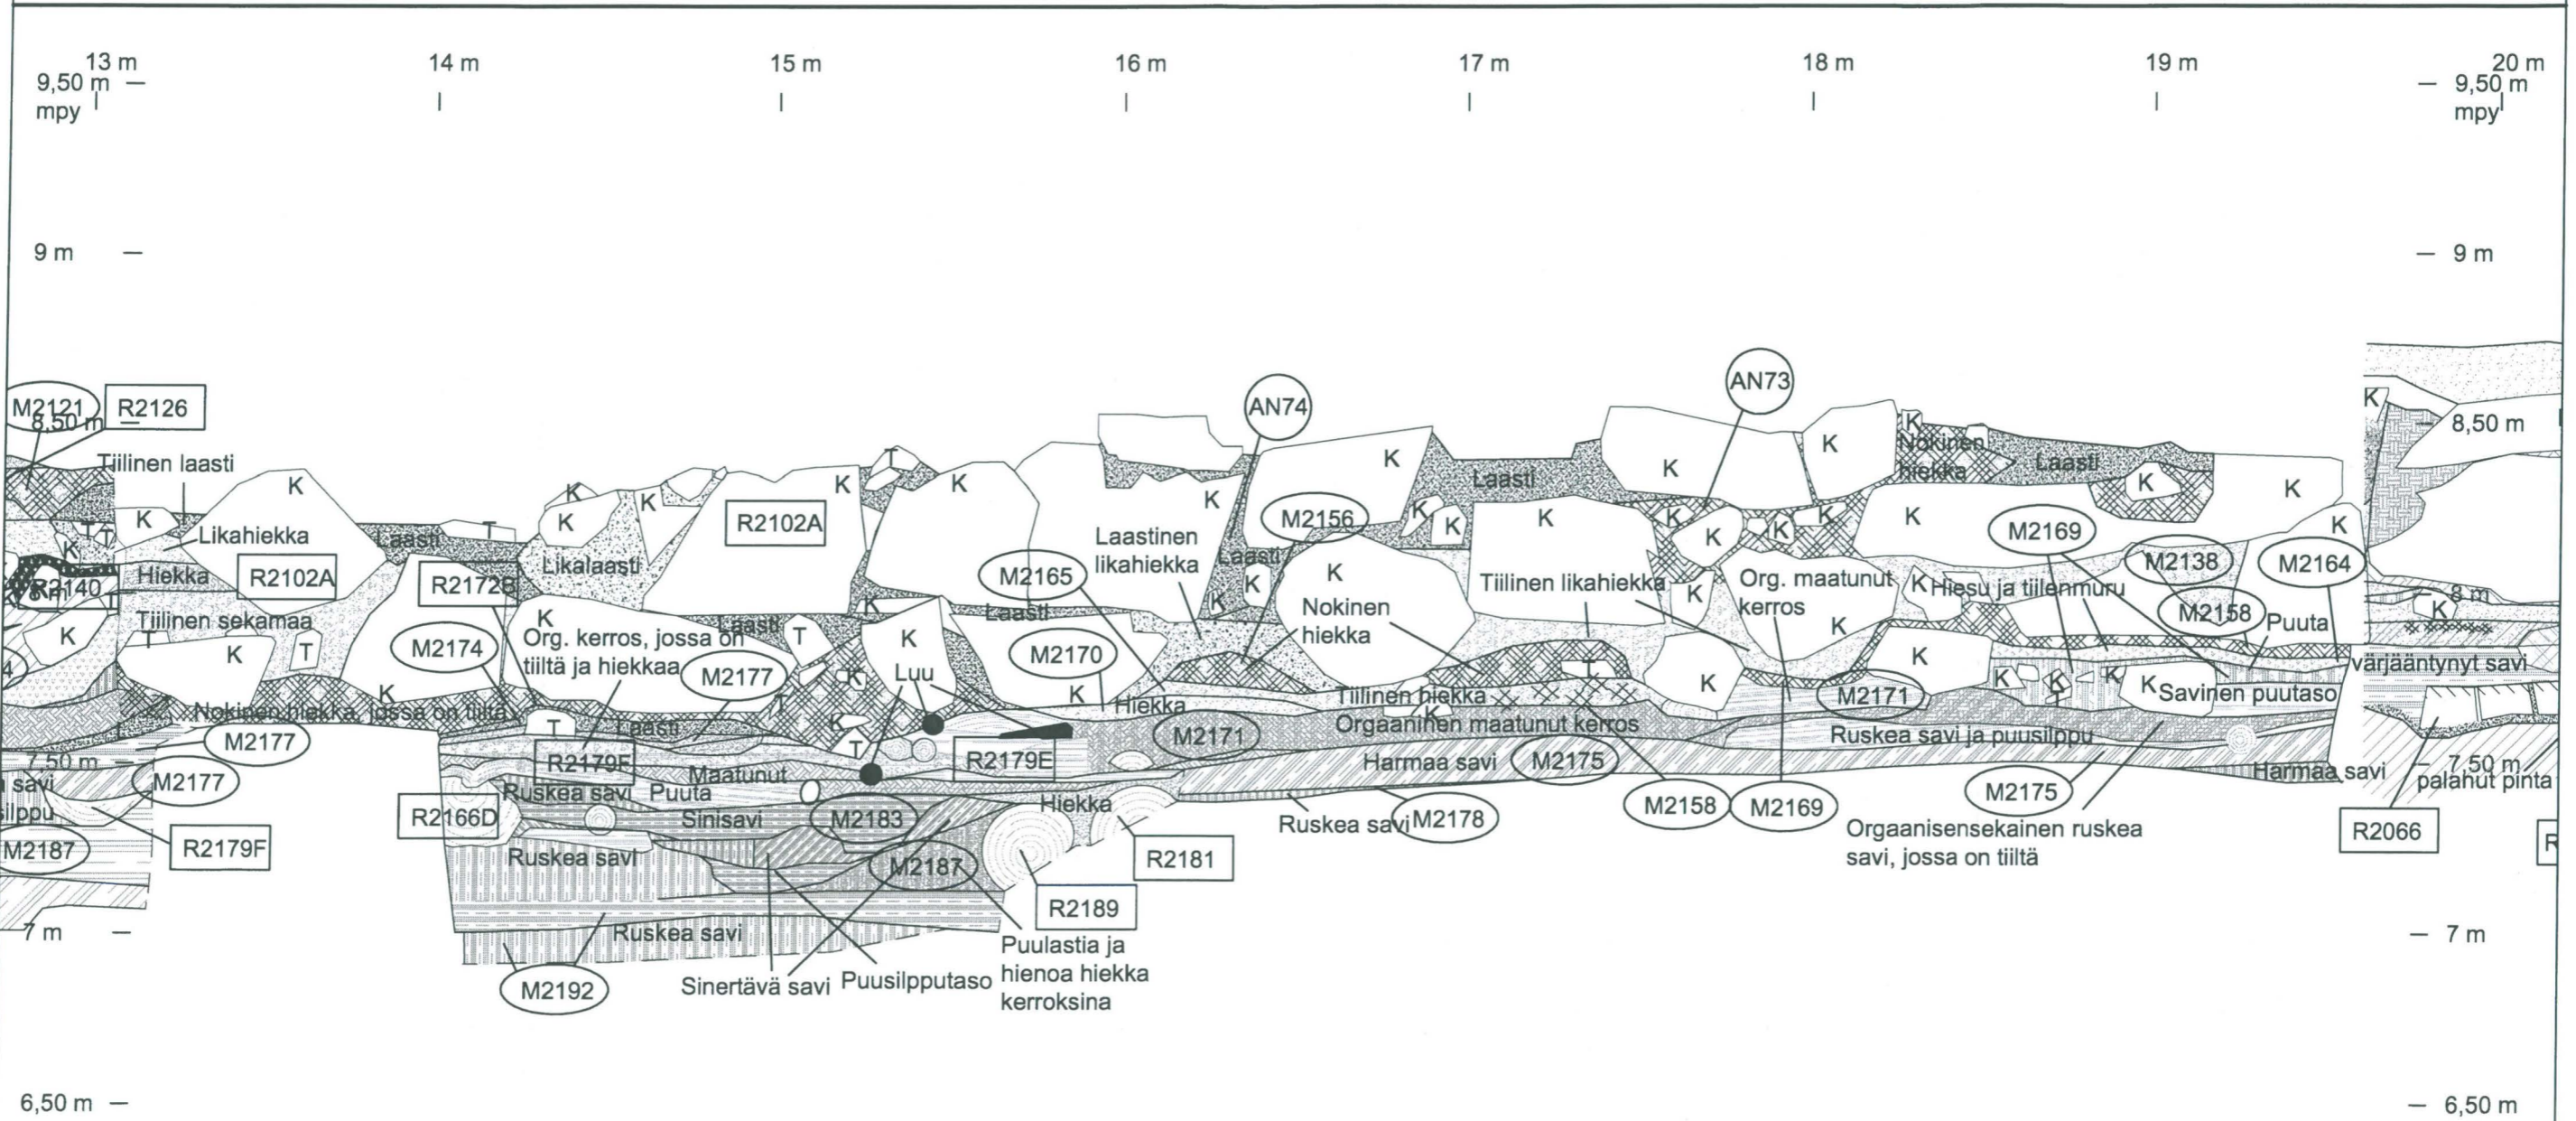

TURKU 2005-2006 Tuomiokirkontori		Leikkauskartta Alue 2; R2102A:n perustuksen lounaispuolen pohjoisseinä, leikkauskarttapanoraaman kohta 13-19,5 m Mk 1:20
MITTAUSDOKUMENTOINTI Mika Ainasoja / Mika Ainasoja		TURUN MAAKUNTAMUSEO, TURKU
		4.2003