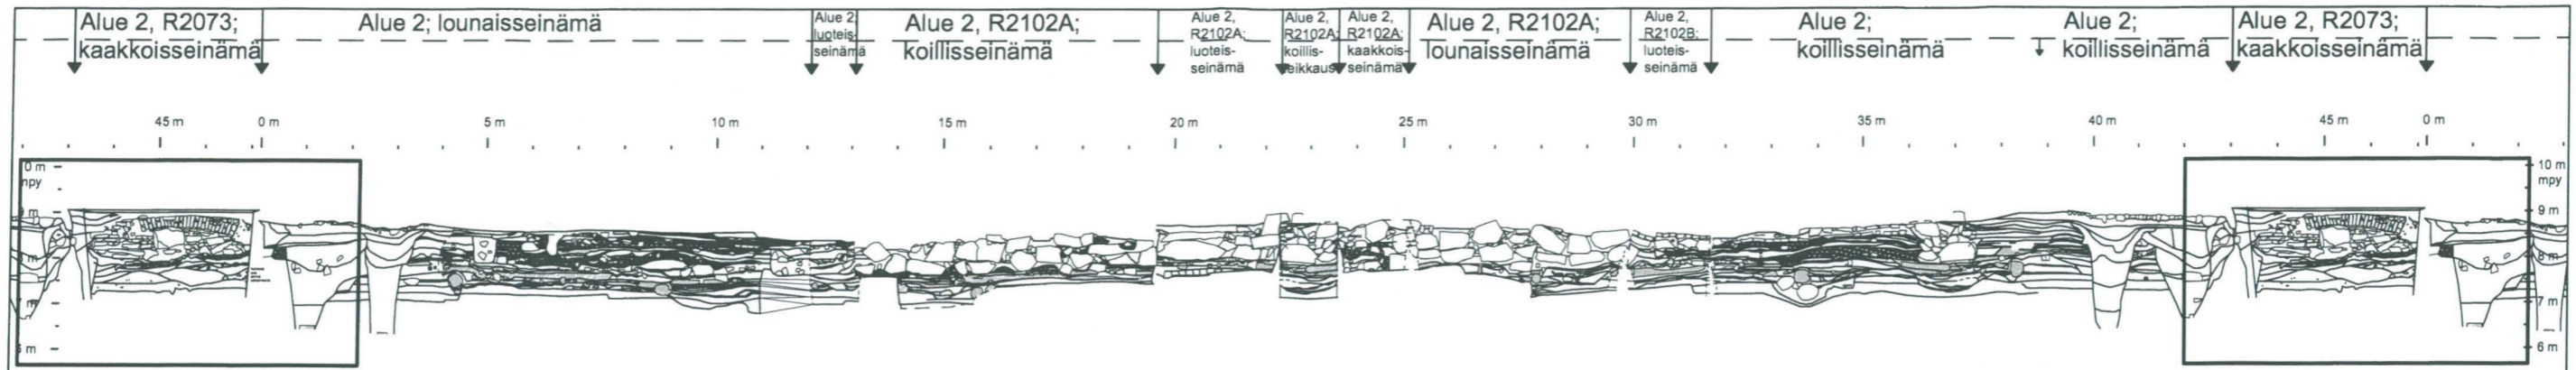

TURKU 2005-2006 Tuomiokirkontori		Leikkauskartta Alue 2; koillis-, kaakkois- ja lounaisseinämä, leikkauskarttapanoraaman kohta 41,5-1,5 m Mk 1:20
MITTAUSDOKUMENTOINTI Mika Ainasoja / Mika Ainasoja		TURUN MAAKUNTAMUSEO, TURKU
		4.2009