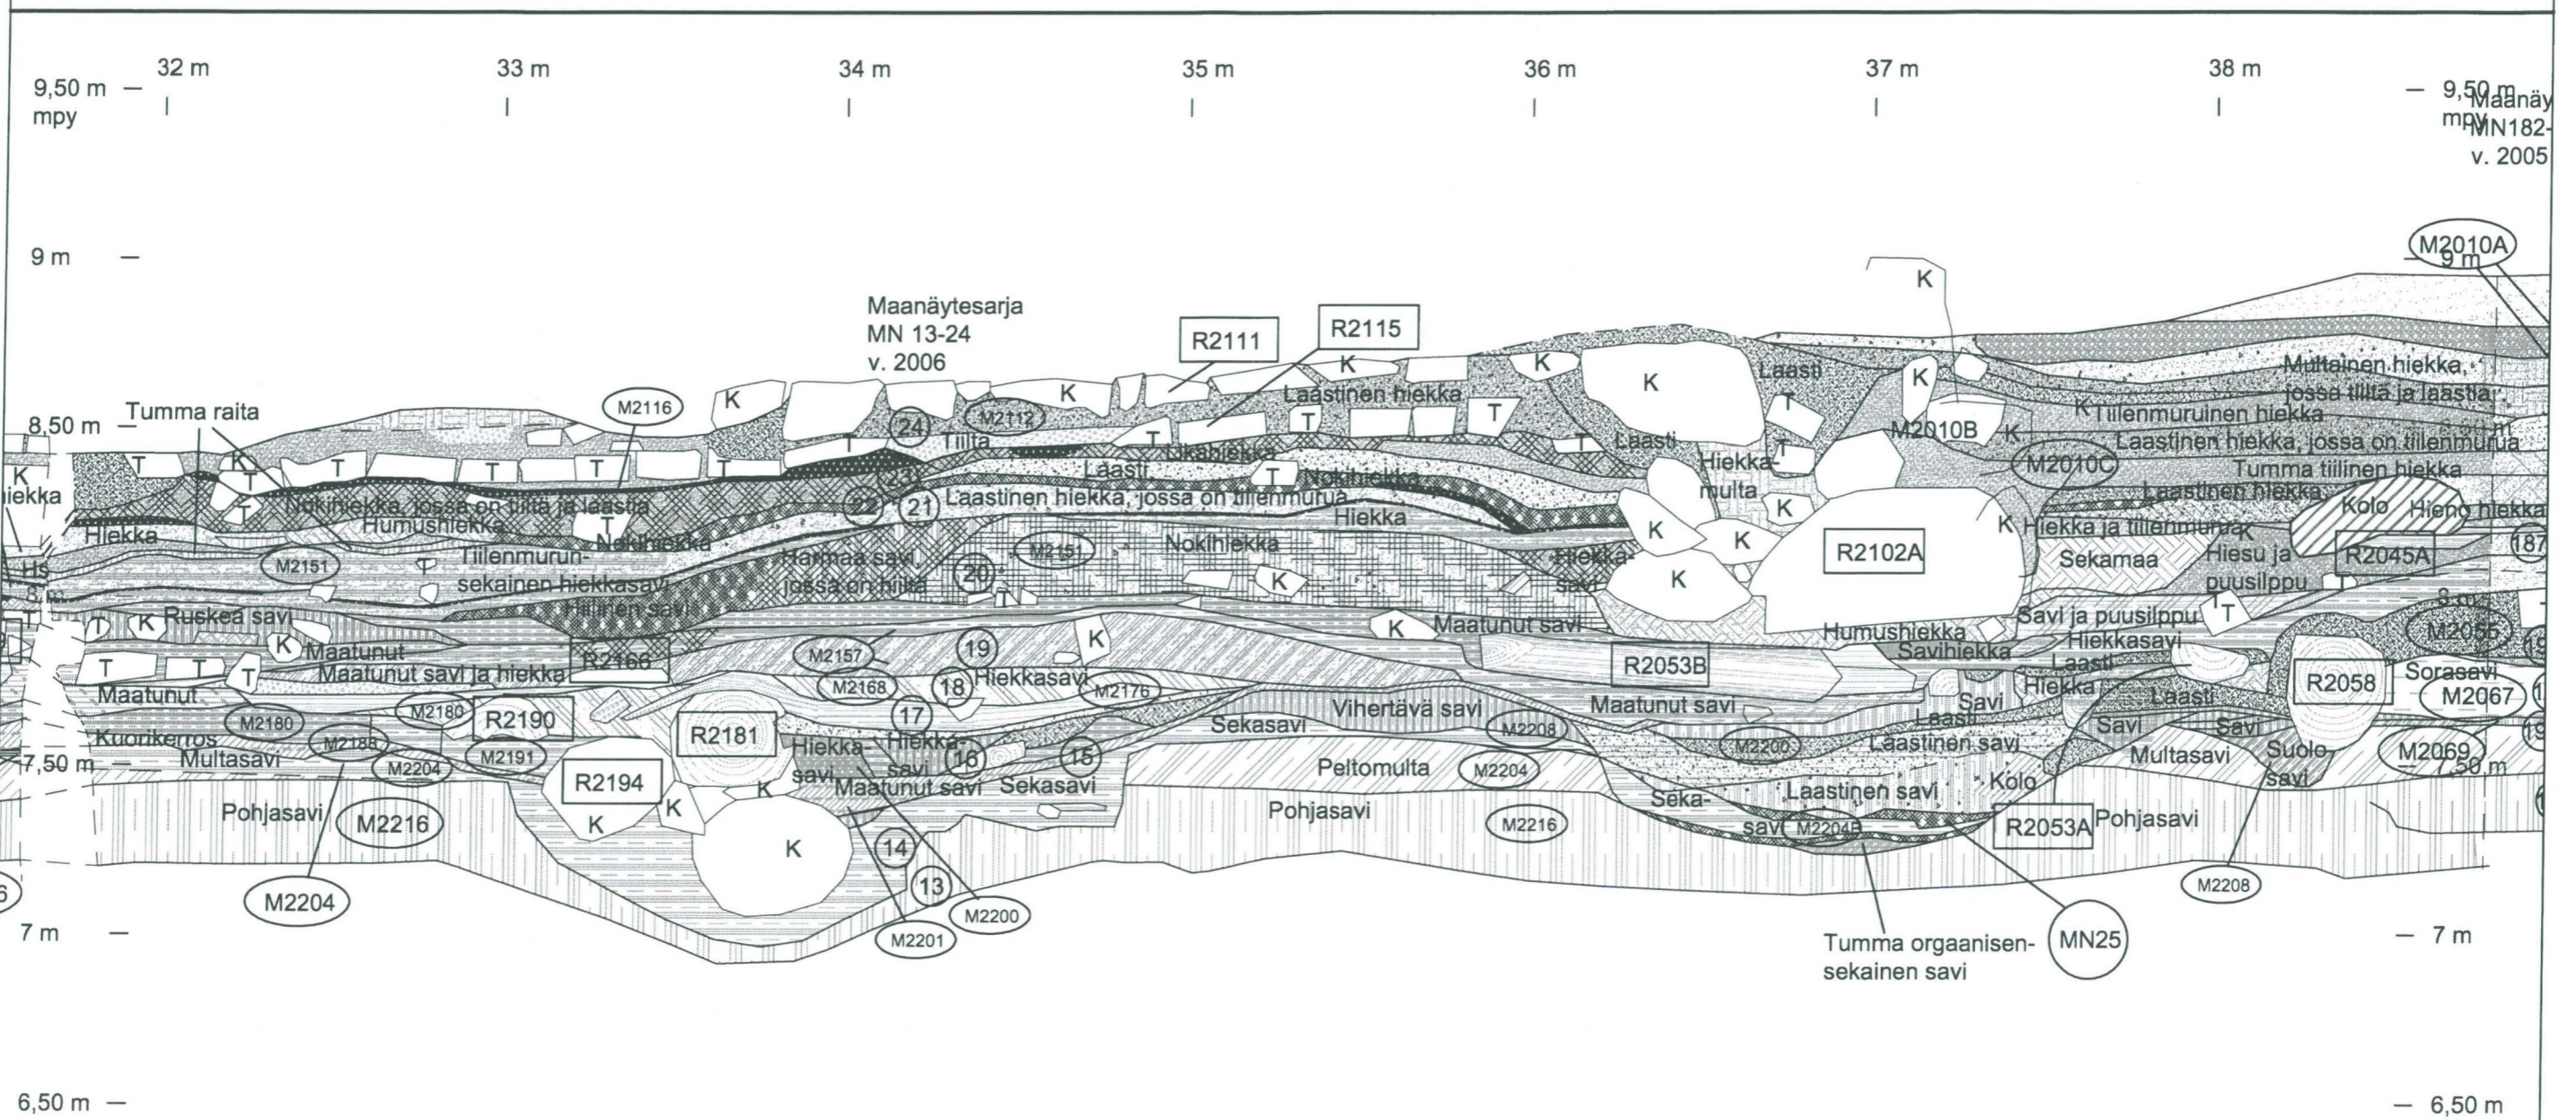

TURKU 2005-2006 Tuomiokirkontori	Leikkauskartta Alue 2; koillisseinämä, leikkauskartta-panoraaman kohta 32-39 m Mk 1:20
MITTAUSDOKUMENTOINTI Mika Ainasoja / Mika Ainasoja	TURUN MAAKUNTAMUSEO, TURKU 4.2007