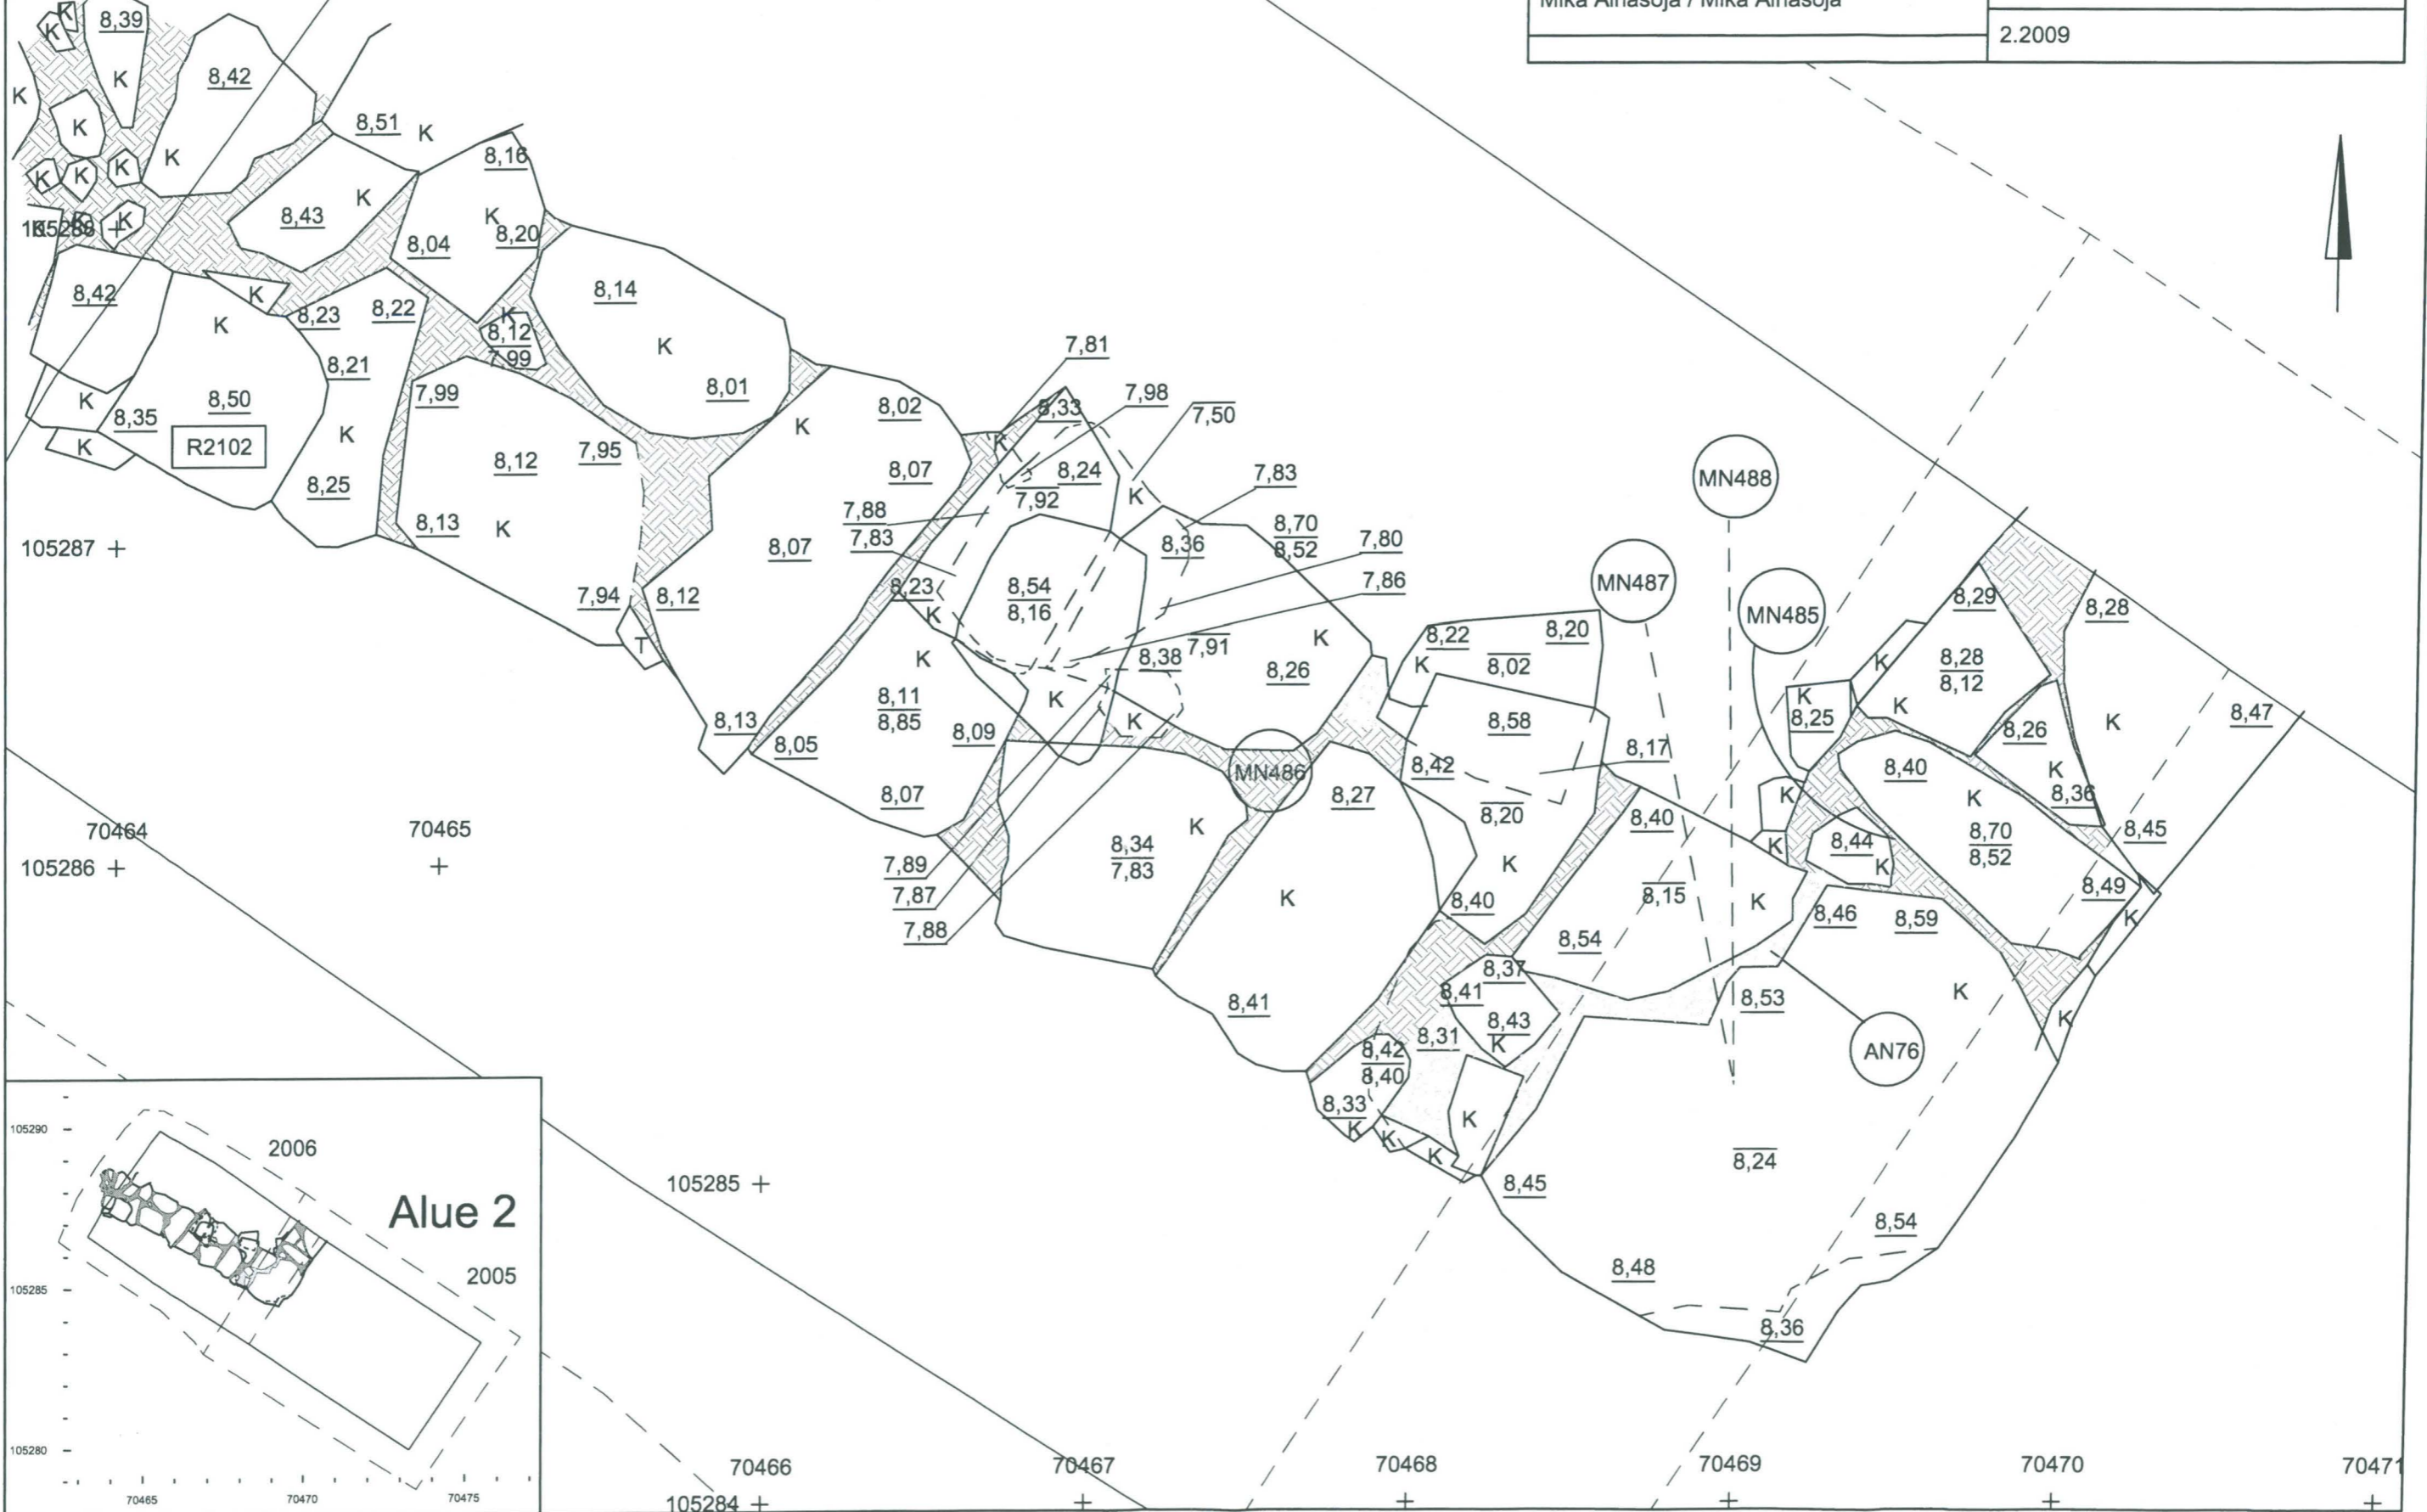

TURKU 2005-2006
Tuomiokirkontori

Yksikkökartta
Alue 2; R2102A (3. piirtokerta)
Mk 1:20

MITTAUSDOKUMENTOINTI
Mika Ainasoja / Mika Ainasoja

TURUN MAAKUNTAMUSEO, TURKU

2.2009

105289 +

70464

70465

105286 +

+

105290

2006

Alue 2

2005

105285

105280

70485

70470

70475

105285 +

70466

70467

70468

70469

70470

70471

105284 +

+

+

+

+

+