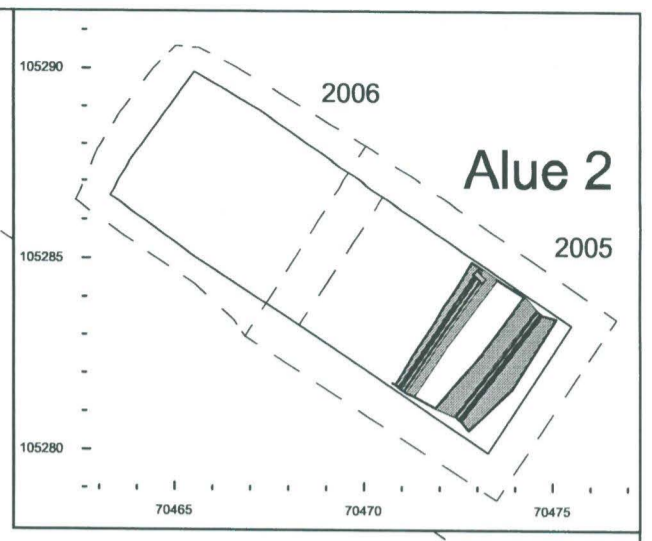

105285 +

105284 +

105283 +

105282 +

105281 +

105280 +
70471

+
70472

+
70473

+
70474

+
70475

7,47

6,32

6,33

6,38

6,39

7,50

6,25

6,34

7,47

6,62

6,70

6,61

6,62

7,43

7,34

6,32

6,26

6,29

7,36

L2008

R2063

L2018

R2064

7,34

6,54

7,76

7,25

6,30

6,24

6,31

6,39

7,24

7,25

6,51

6,51

6,50

7,22

TURKU 2005-2006
Tuomiokirkontori

Yksikkökartta
Alue 2; L2008, L2018, R2063, R2064
Mk 1:20

MITTAUSDOKUMENTOINTI
Mika Ainasoja / Mika Ainasoja

TURUN MAAKUNTAMUSEO, TURKU

2.2004