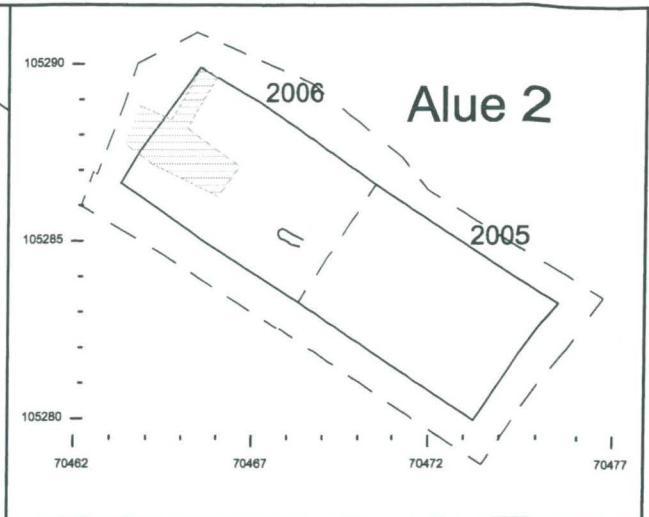

Yksikkökartta
 Alue 2; M2202, M2203
 MK 1:50

MITTAUSDOKUMENTOINTI
 Tanja Ratilainen / Tanja Ratilainen

TURUN MAAKUNTAMUSEO, TURKU

3.2070

<p>TURKU 2005-2006 Tuomiokirkontori</p>	<p>Yksikkökartta Alue 2; L2205 MK 1:50</p>
<p>MITTAUSDOKUMENTOINTI Tanja Ratilainen / Tanja Ratilainen</p>	<p>TURUN MAAKUNTAMUSEO, TURKU</p> <hr/> <p>3.2071</p>