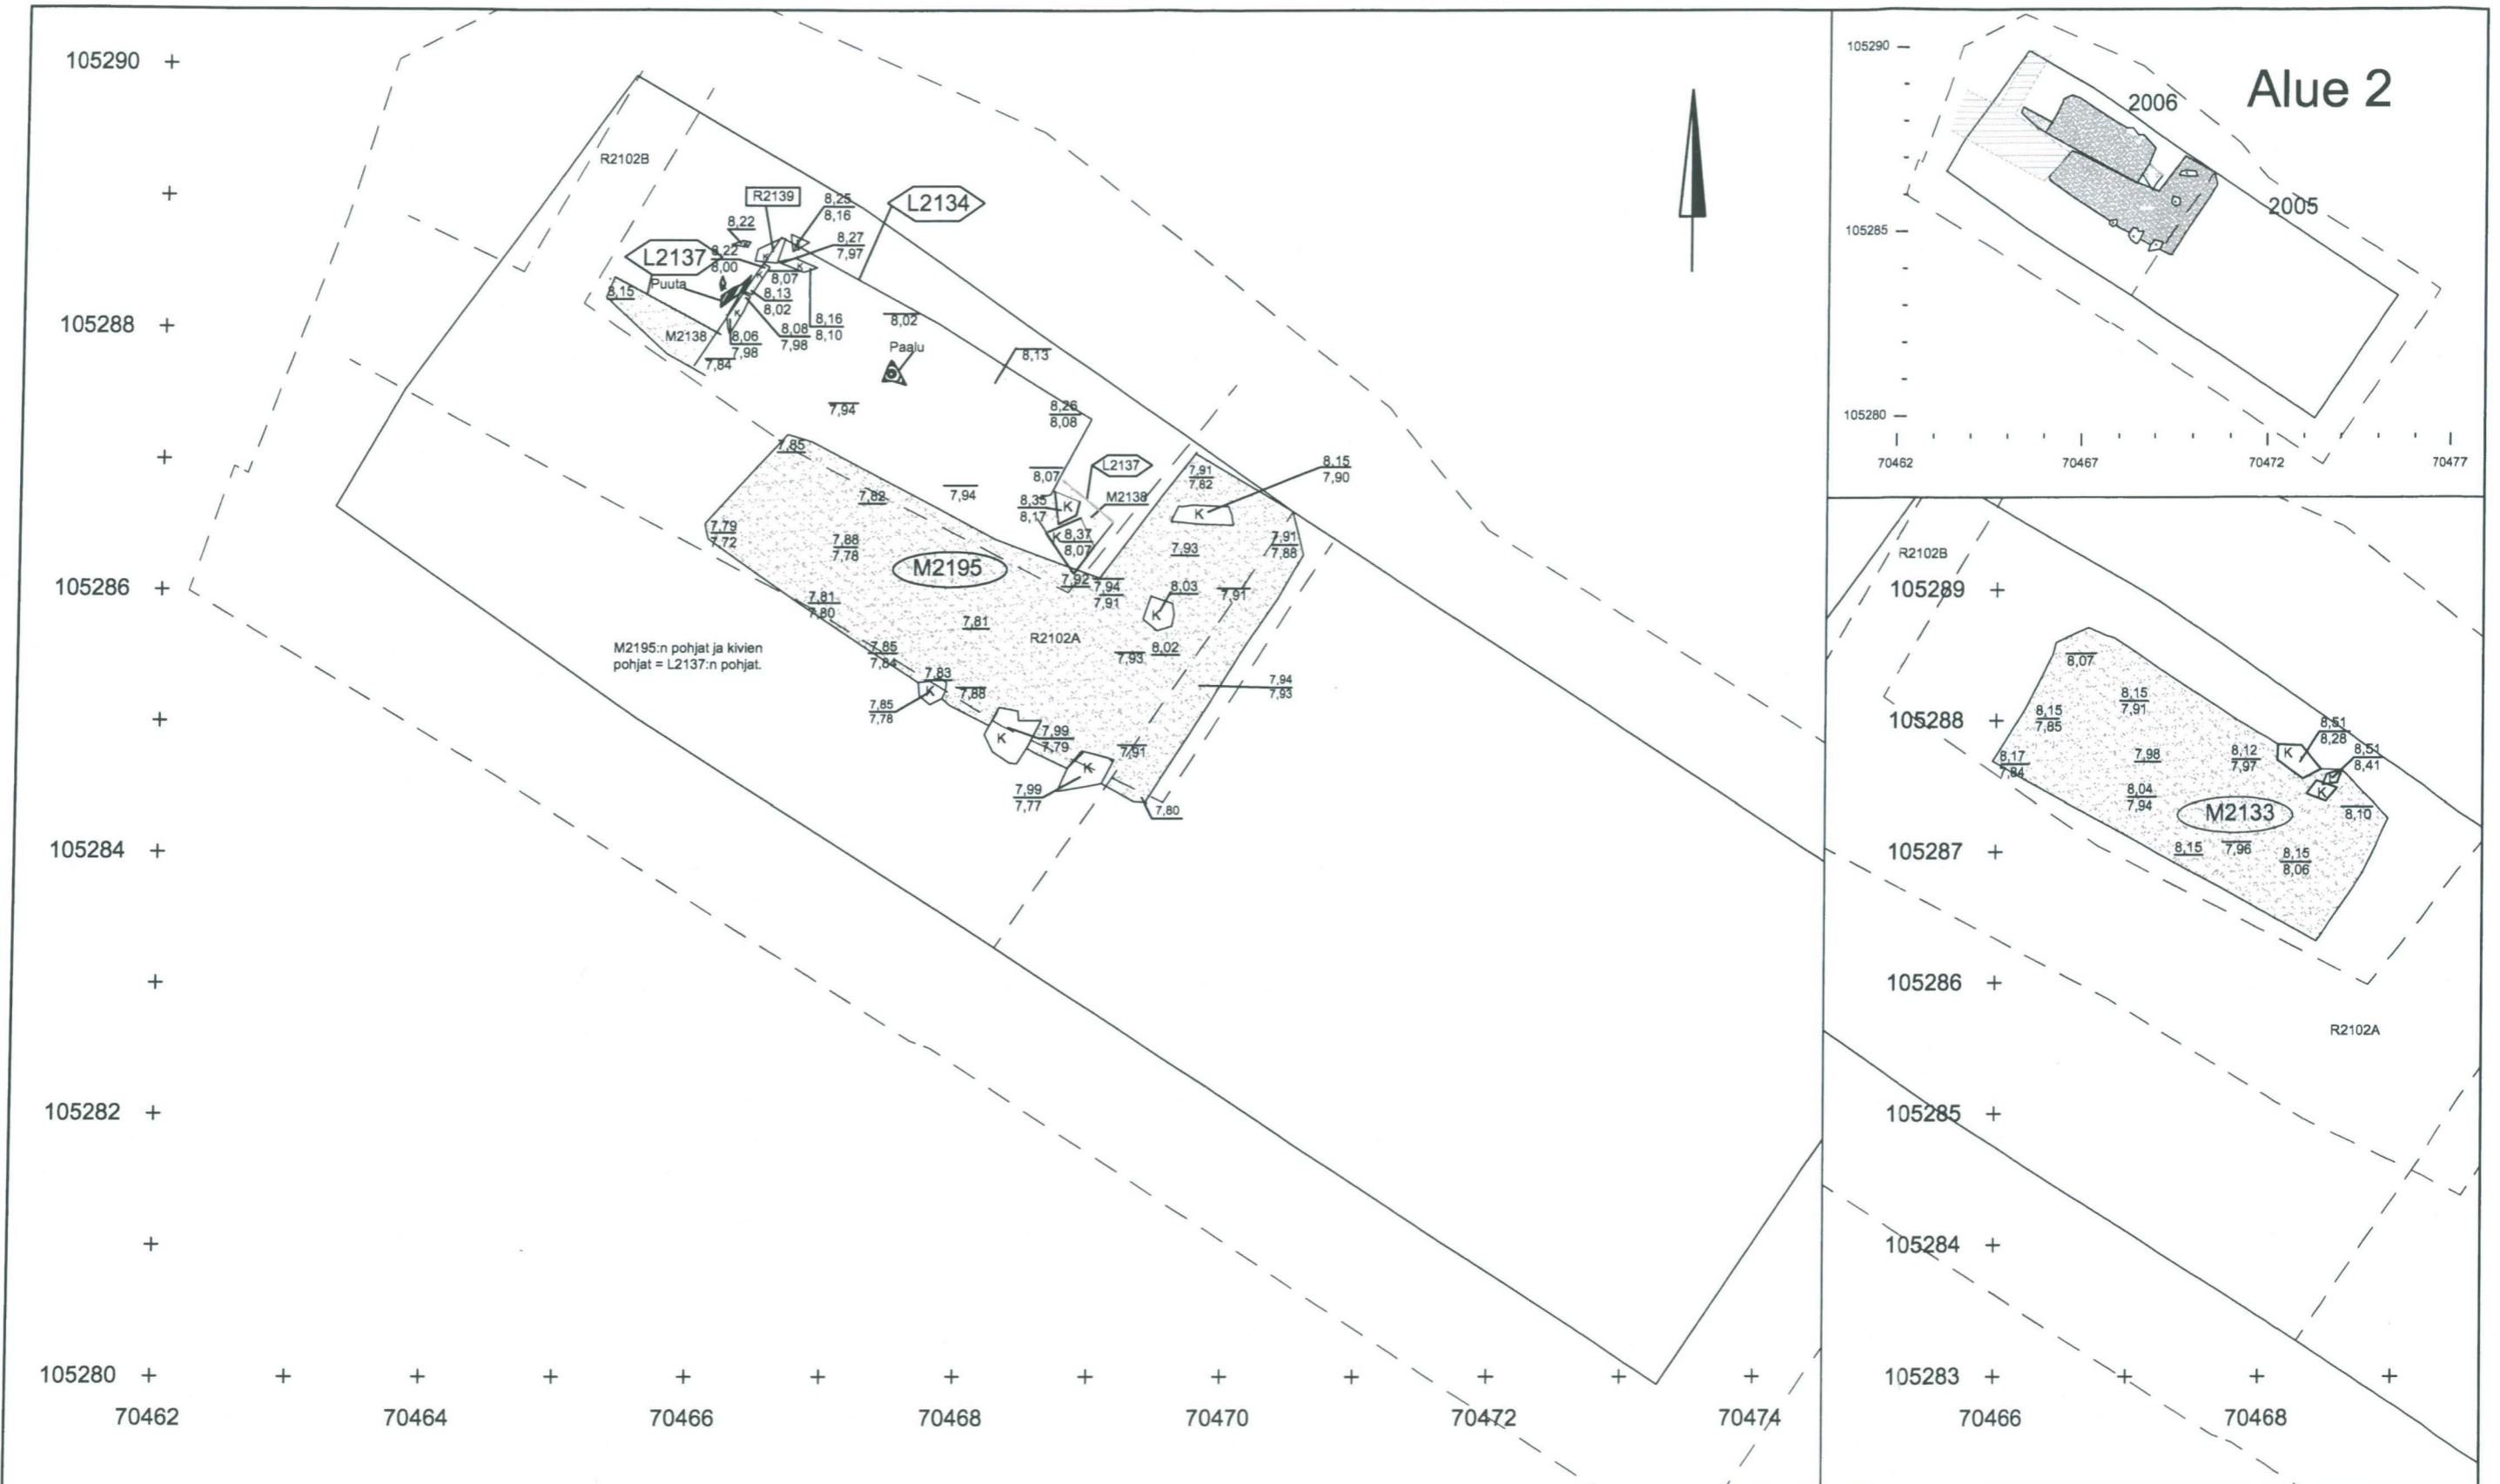

M2195:n pohjat ja kivien pohjat = L2137:n pohjat.

TURKU 2005-2006 Tuomiokirkontori	Yksikkökartta Alue 2; M2133, L2134, L2137, M2138 (M2195), R2139 MK 1:50
MITTAUSDOKUMENTOINTI Tanja Ratilainen / Mika Ainasoja ja Tanja Ratilainen	TURUN MAAKUNTAMUSEO, TURKU 3.2050