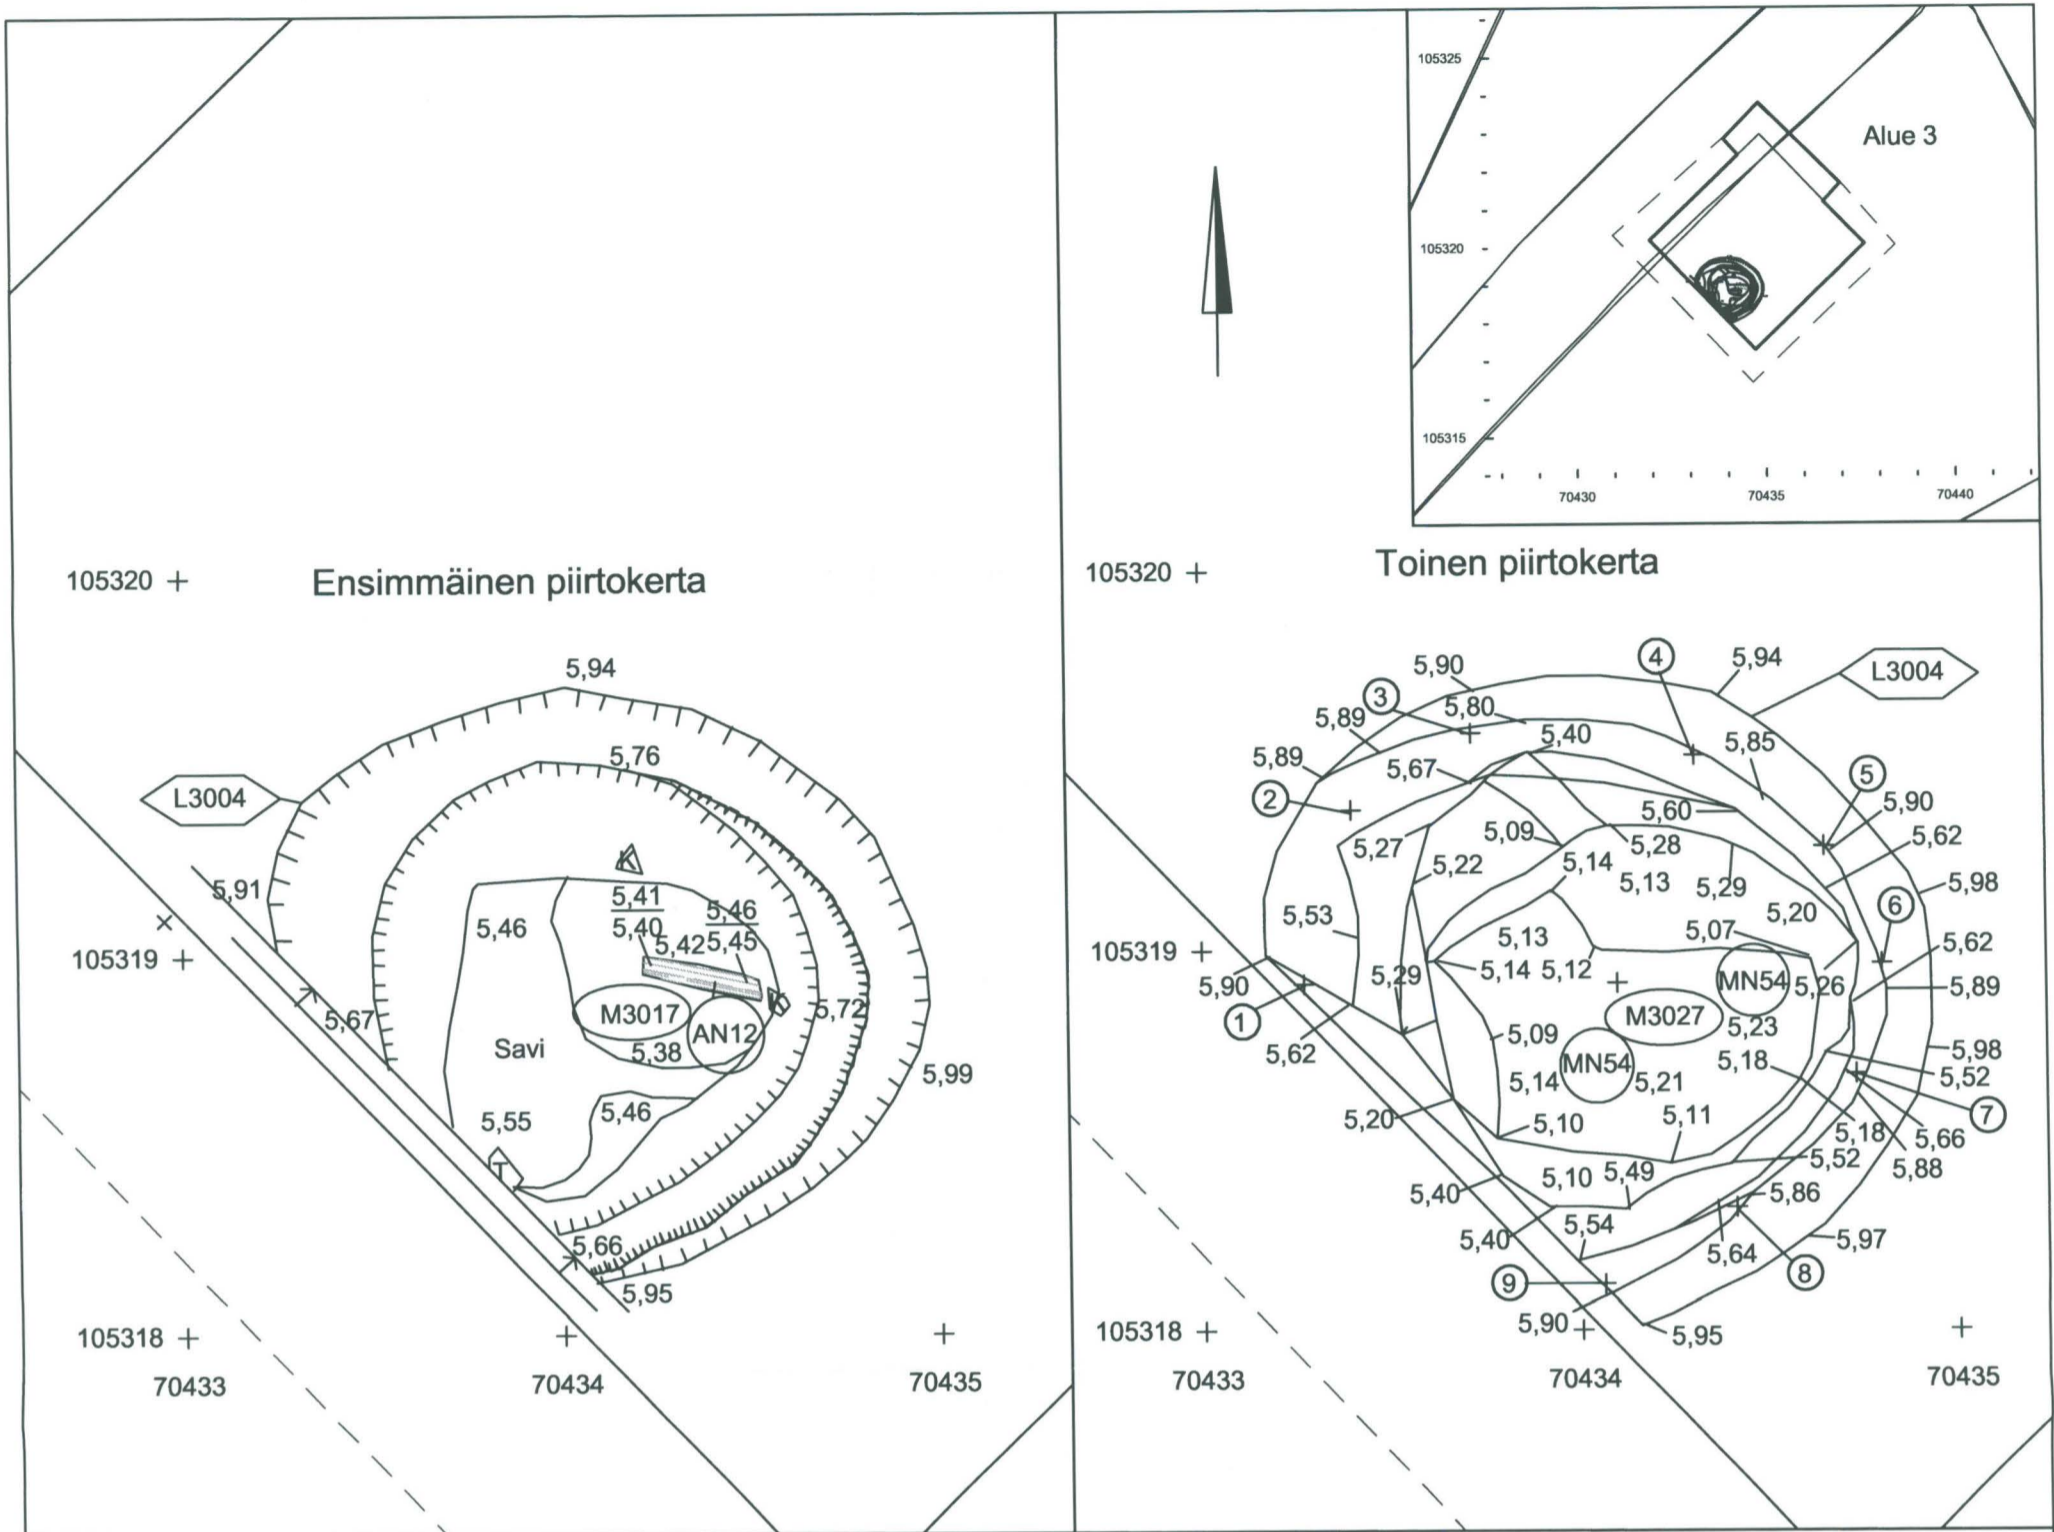

1.3001

Mitat ovat etäisyyksiä
senttimetreinä kuopan
keskipisteen navasta
kuopan seinämään
x= 105318,91
y= 70434,10

TURKU 2005-2006 Tuomiokirkontori	Yksikkökartta Alue 3; L3004:n kaksi piirtokertaa, L3004:n seinämä L3004, M3017, M3027 Mk 1:20
	TURUN MAAKUNTAMUSEO, TURKU
MITTAUSDOKUMENTOINTI Mika Ainasoja / Mika Ainasoja	2.3001