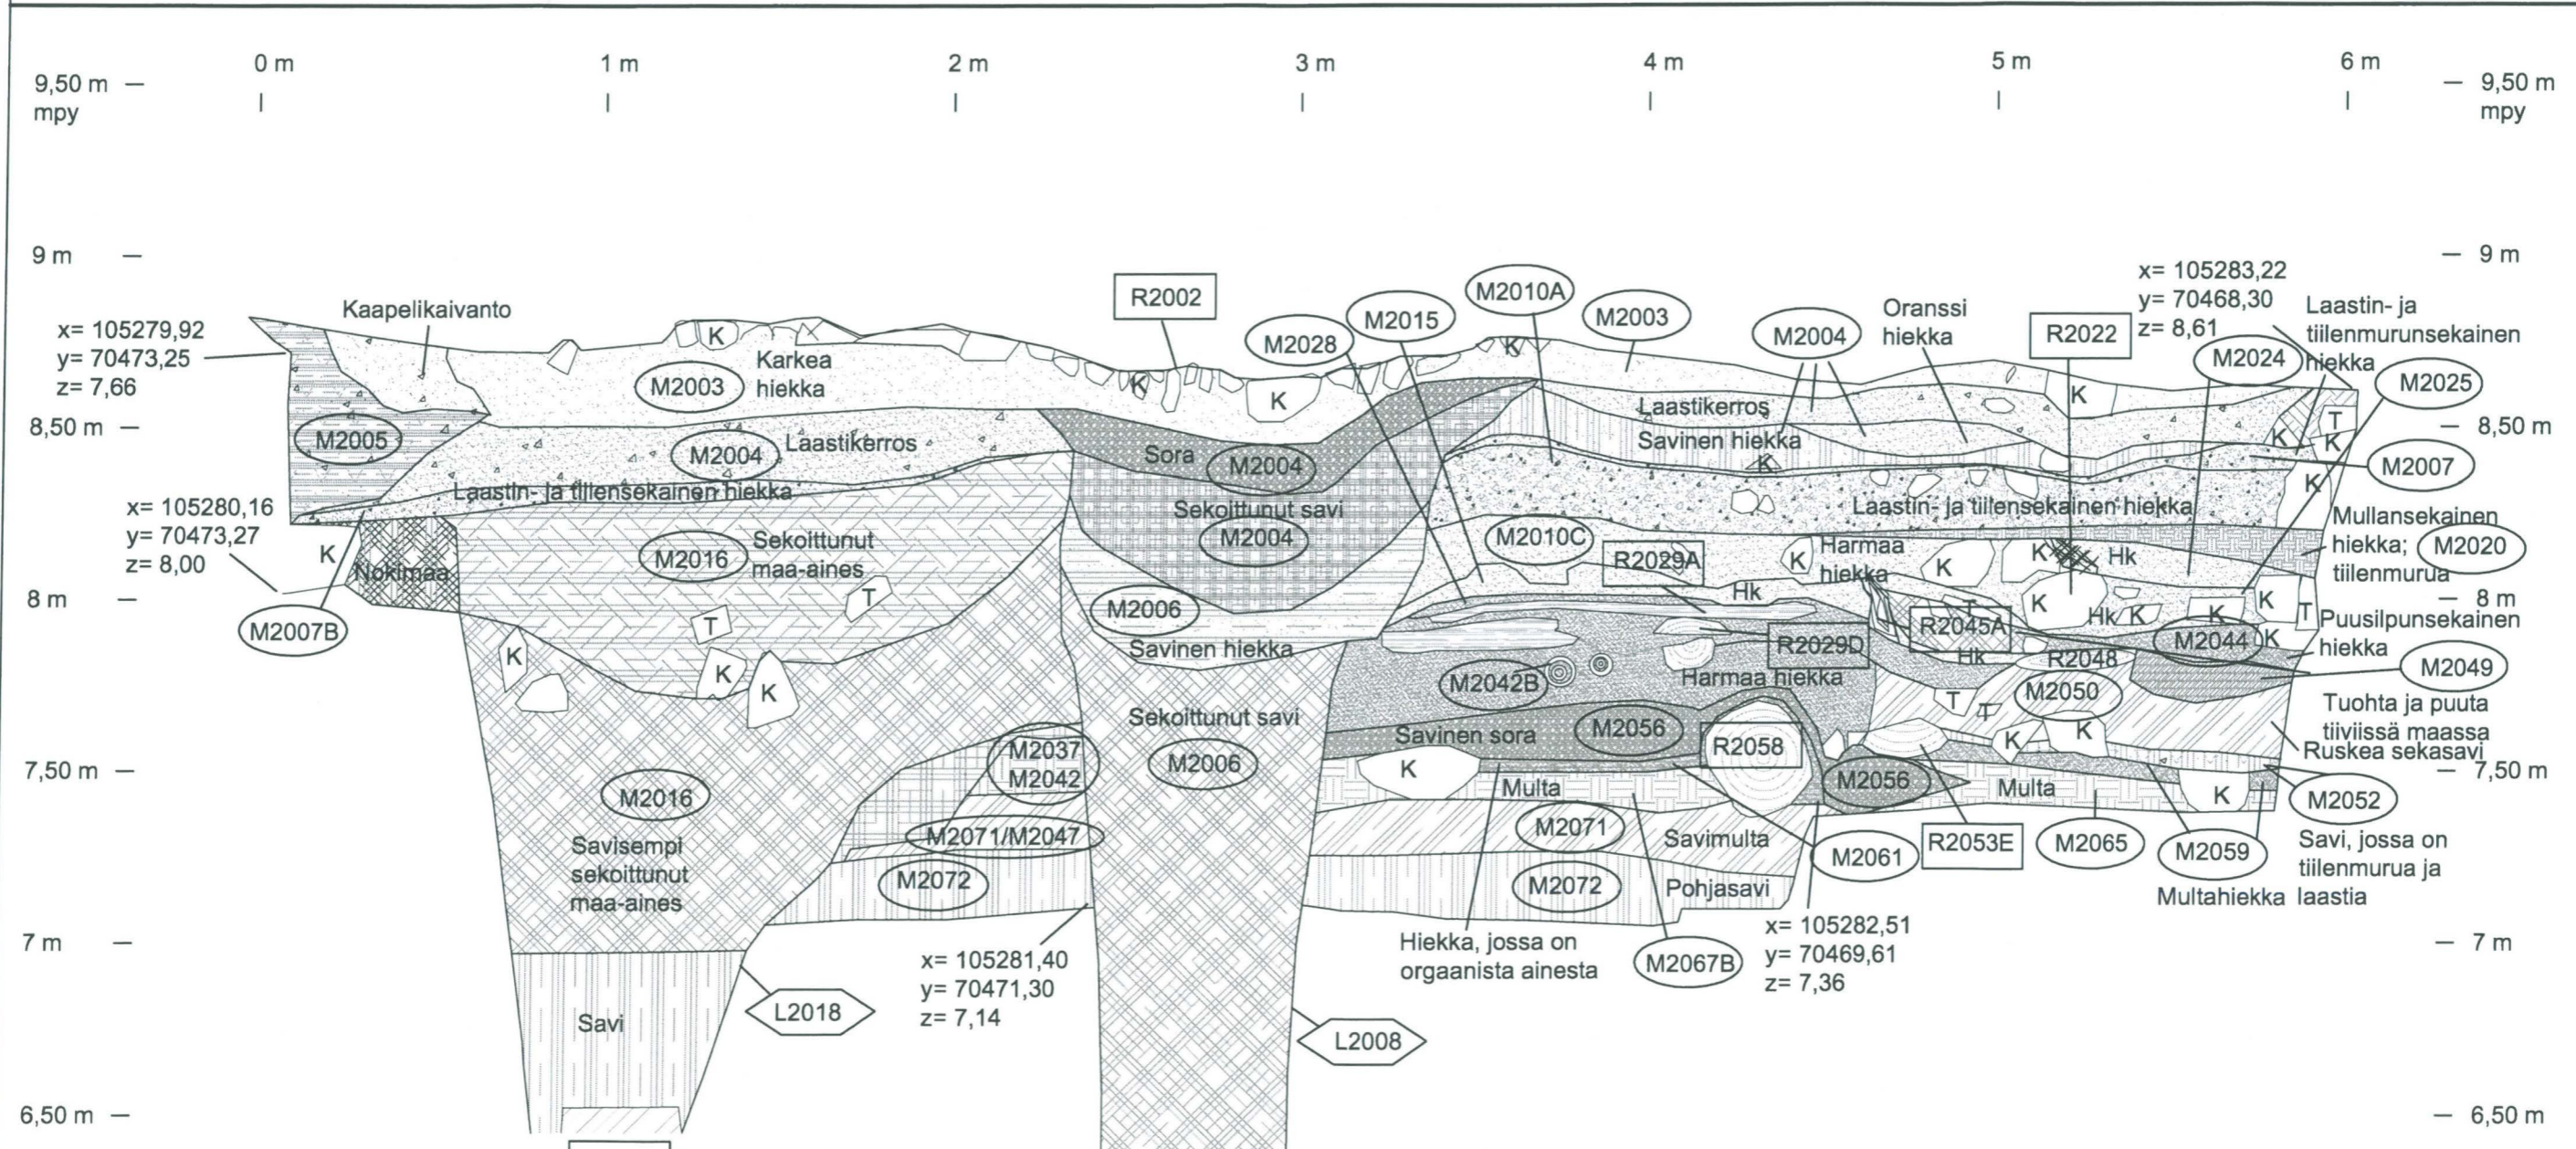

TURKU 2005-2006 Tuomiokirkontori	Leikkauskartta Alue 2; v. 2005 lounaisseinämä Mk 1:20
	TURUN MAAKUNTAMUSEO, TURKU 4.2011
MITTAUSDOKUMENTOINTI Mika Ainasoja / Mika Ainasoja