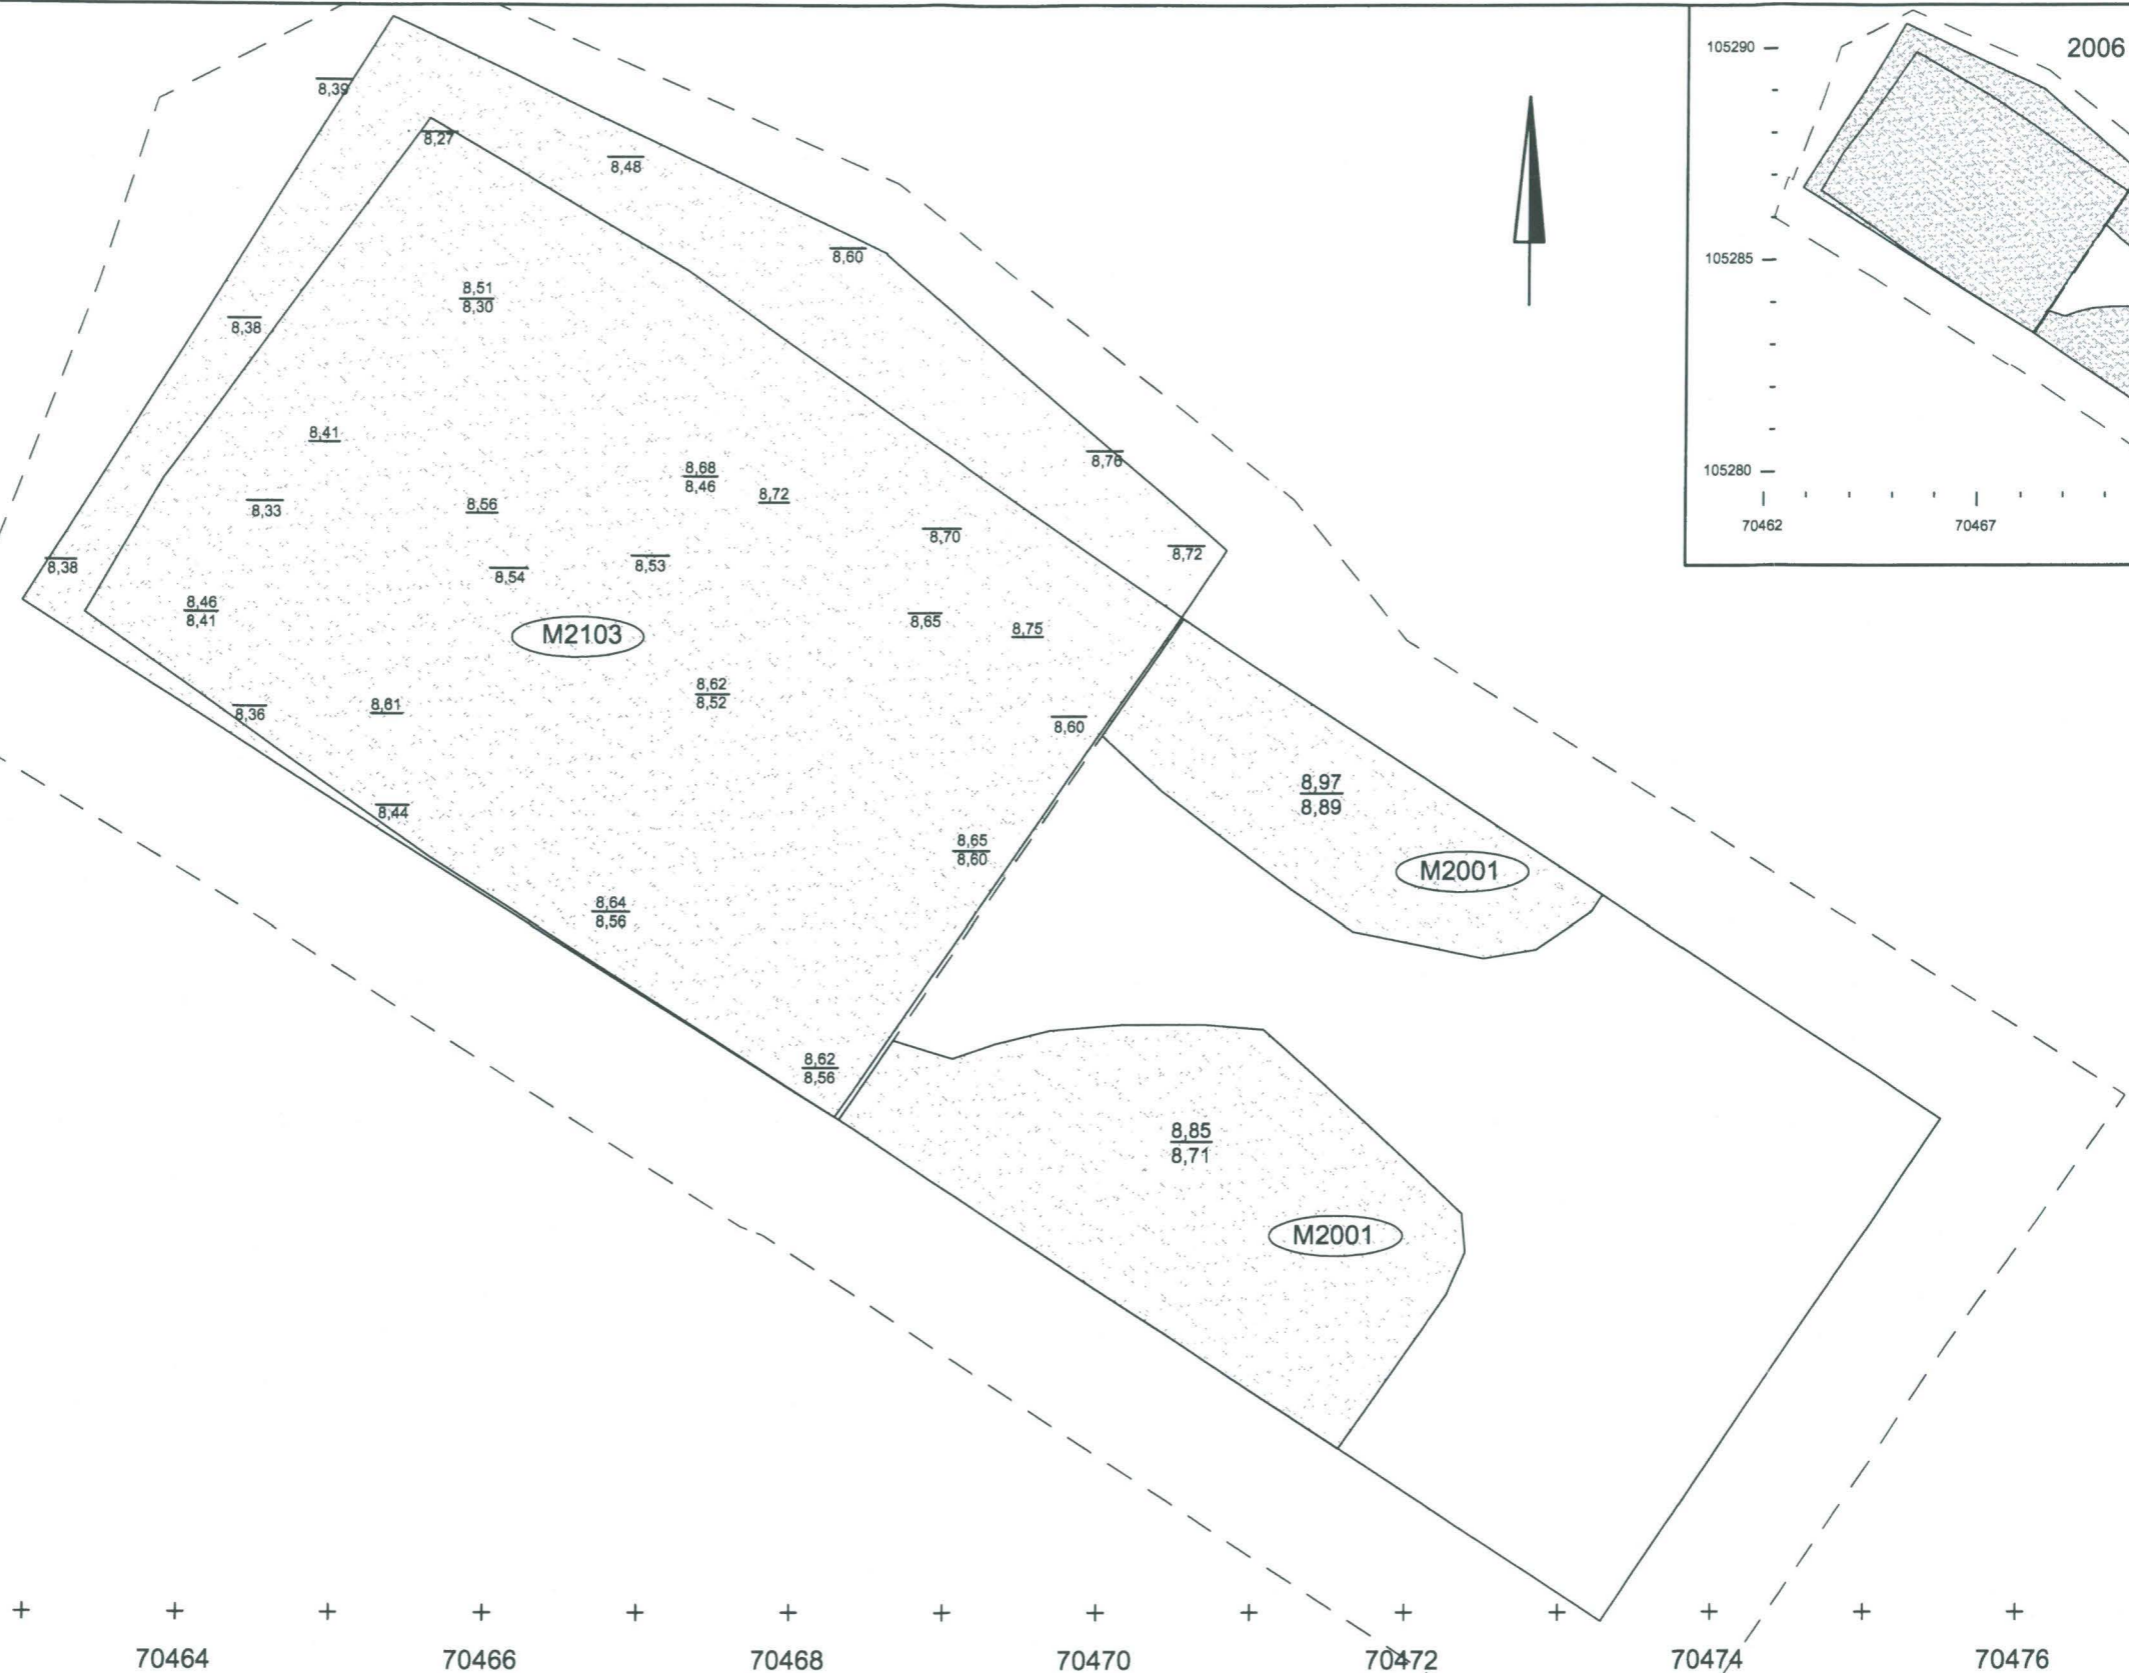

105290 +
+
105288 +
+
105286 +
+
105284 +
+
105282 +
+
105280 +

70462 + 70464 + 70466 + 70468 + 70470 + 70472 + 70474 + 70476

TURKU 2005-2006 Tuomiokirkontori	Yksilkkökartta Alue 2; M2001 (M2103) MK 1:50
MITTAUSDOKUMENTOINTI Elina Saloranta ja Tanja Ratilainen / Mika Ainasoja ja Tanja Ratilainen	TURUN MAAKUNTAMUSEO, TURKU 3.2002