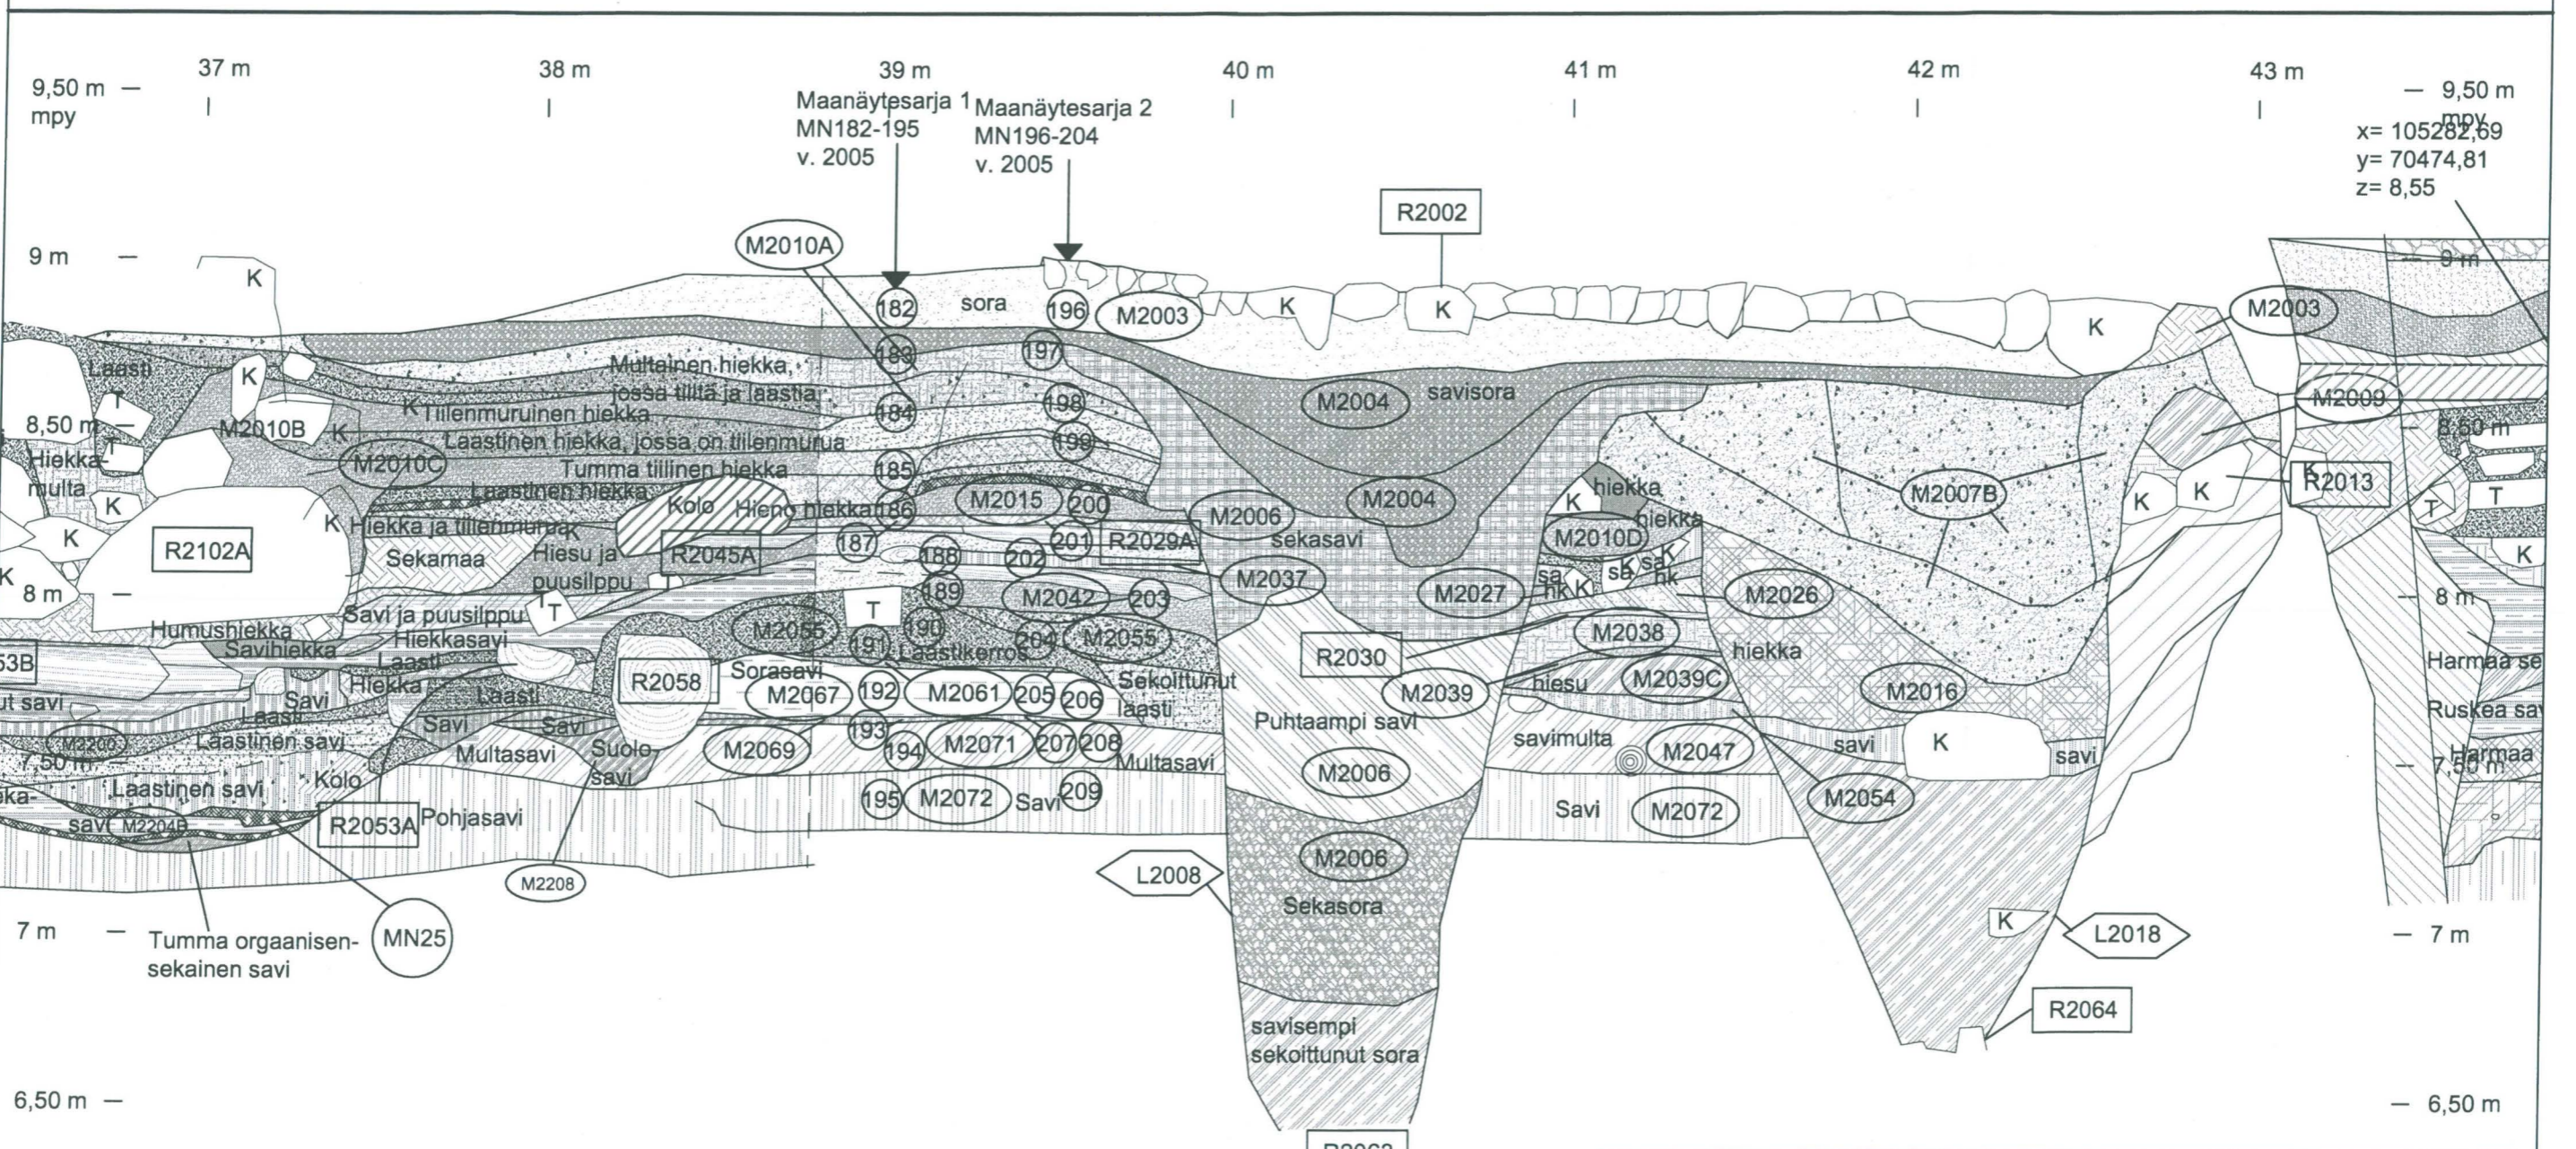

TURKU 2005-2006 Tuomiokirkontori	Leikkauskartta Alue 2; koillis- ja kaakkoisseinä, leikkauskarttapanoraaman kohta 36,5-44 m Mk 1:20
	TURUN MAAKUNTAMUSEO, TURKU
MITTAUSDOKUMENTOINTI Mika Ainasoja / Mika Ainasoja	4.2008