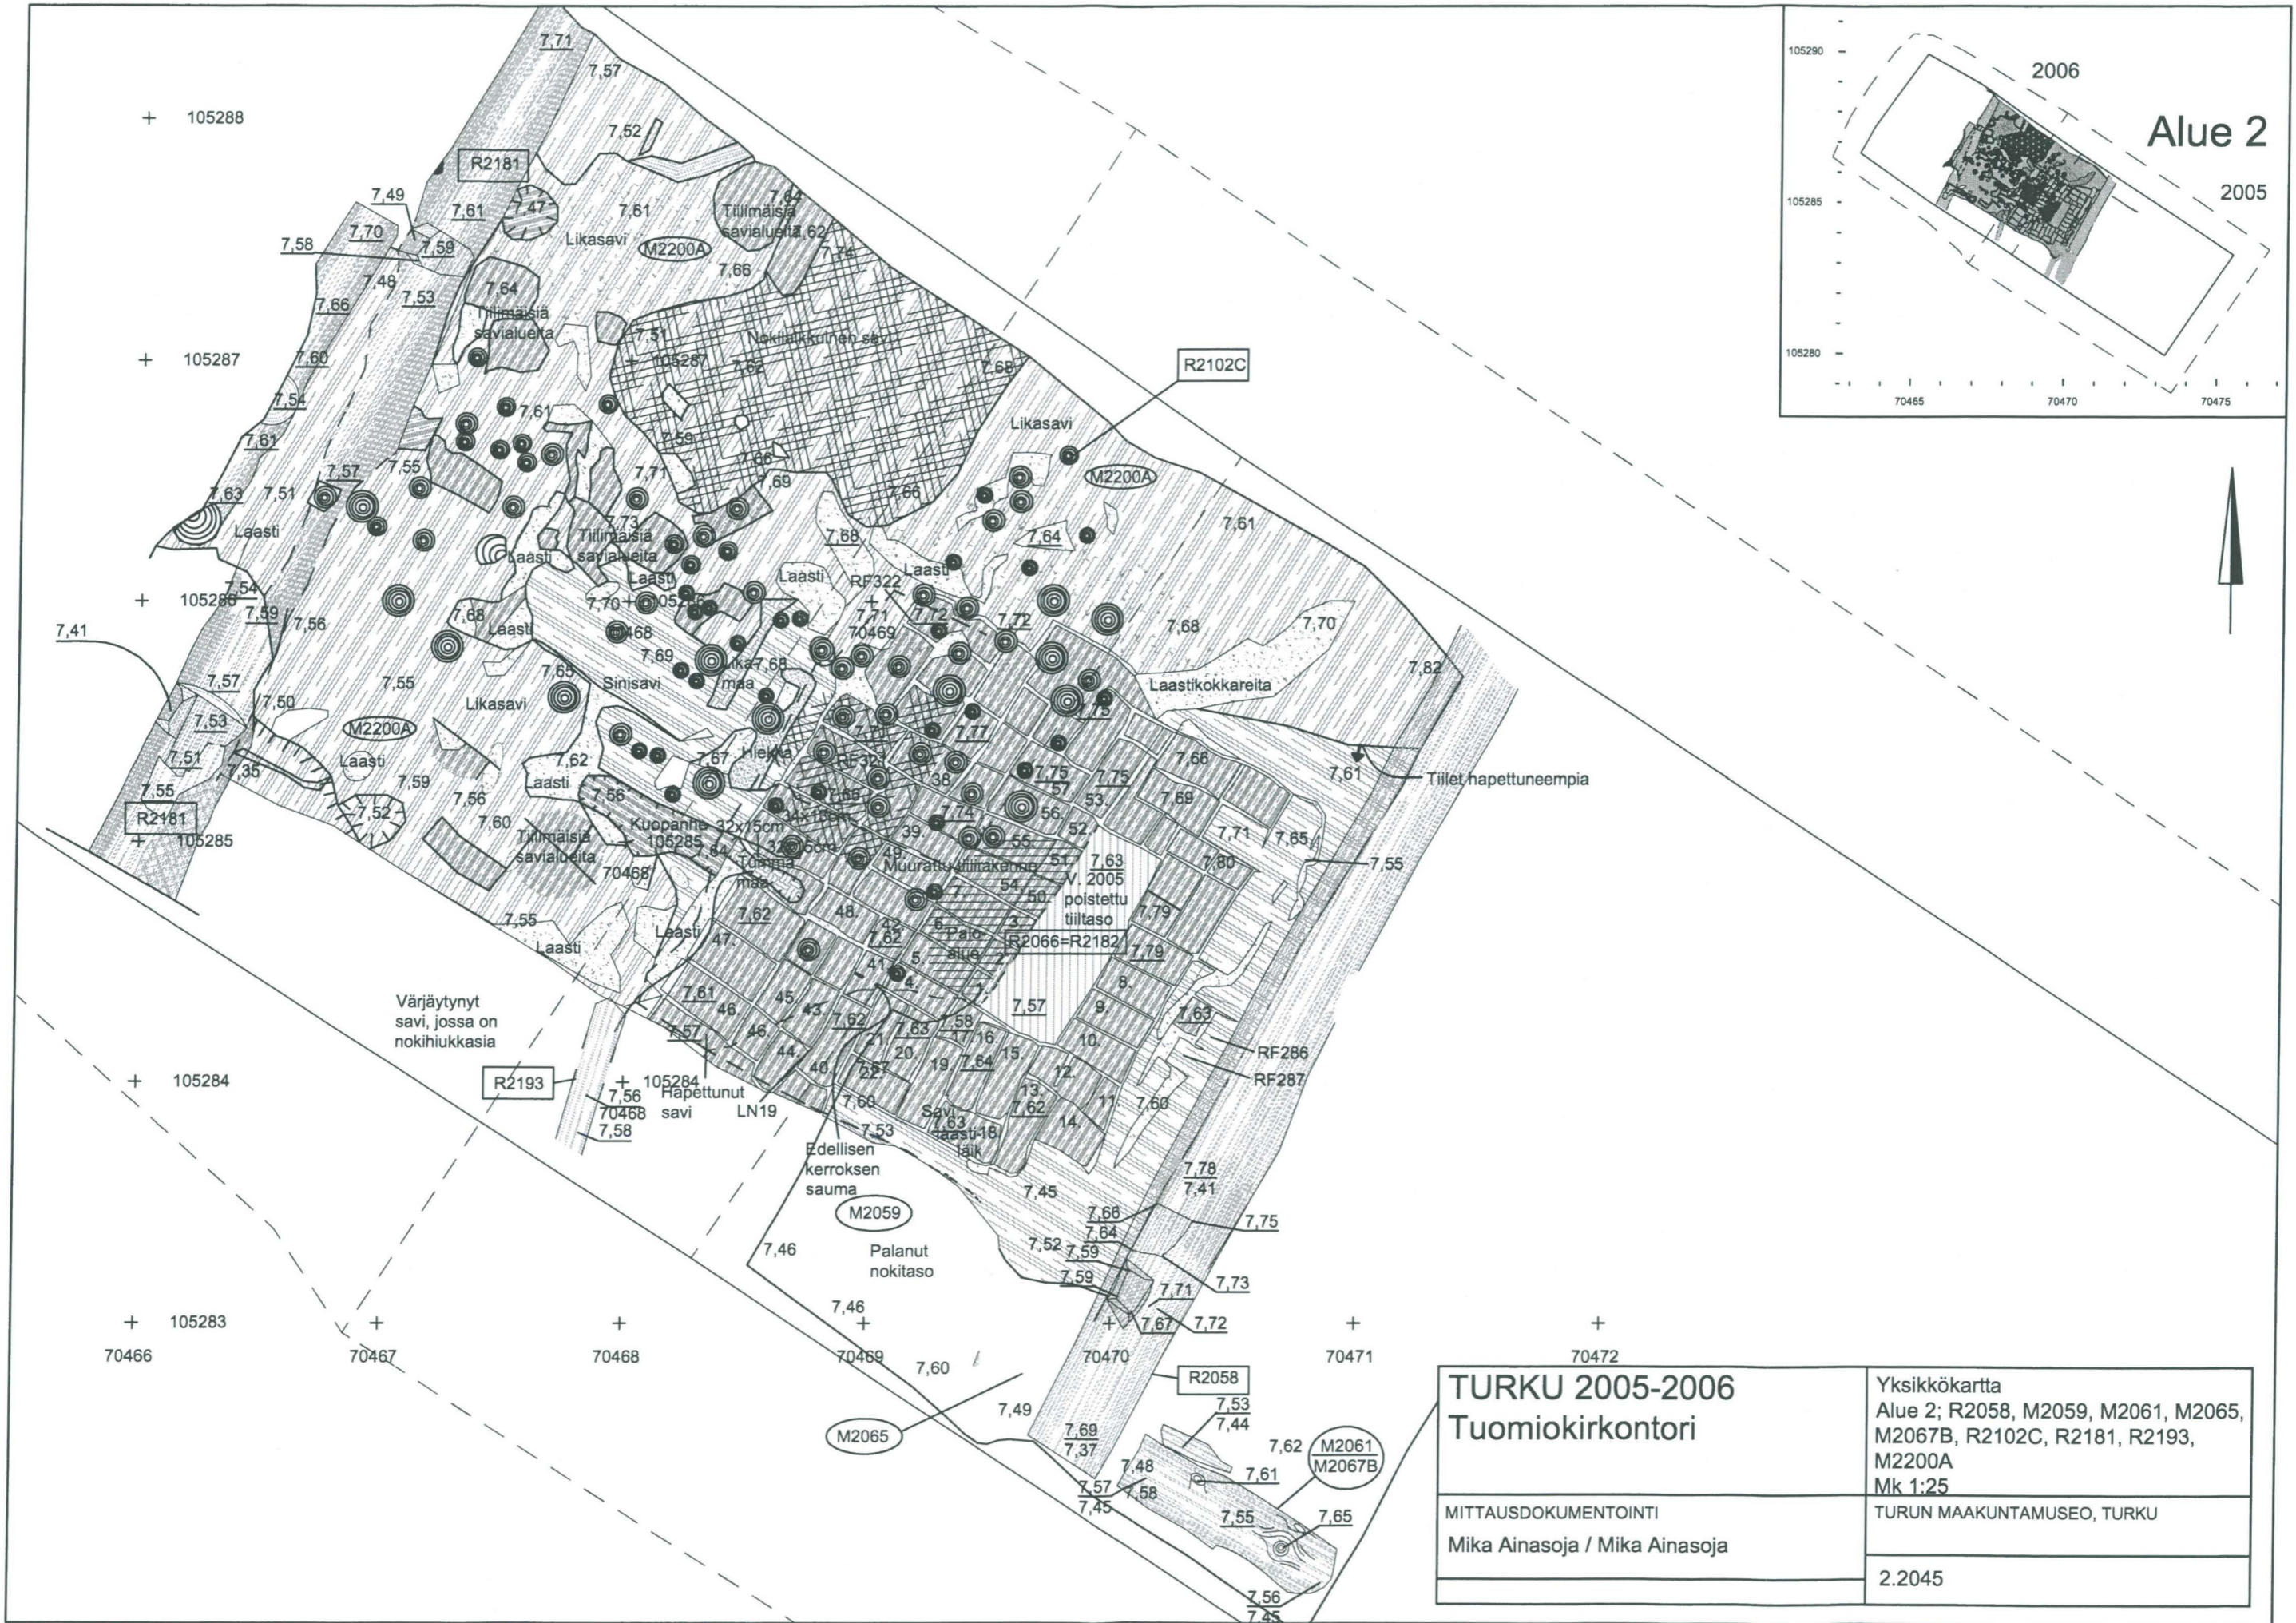

TURKU 2005-2006 Tuomiokirkontori		Yksikkökartta Alue 2; R2058, M2059, M2061, M2065, M2067B, R2102C, R2181, R2193, M2200A Mk 1:25
MITTAUSDOKUMENTOINTI Mika Ainasoja / Mika Ainasoja		TURUN MAAKUNTAMUSEO, TURKU
		2.2045