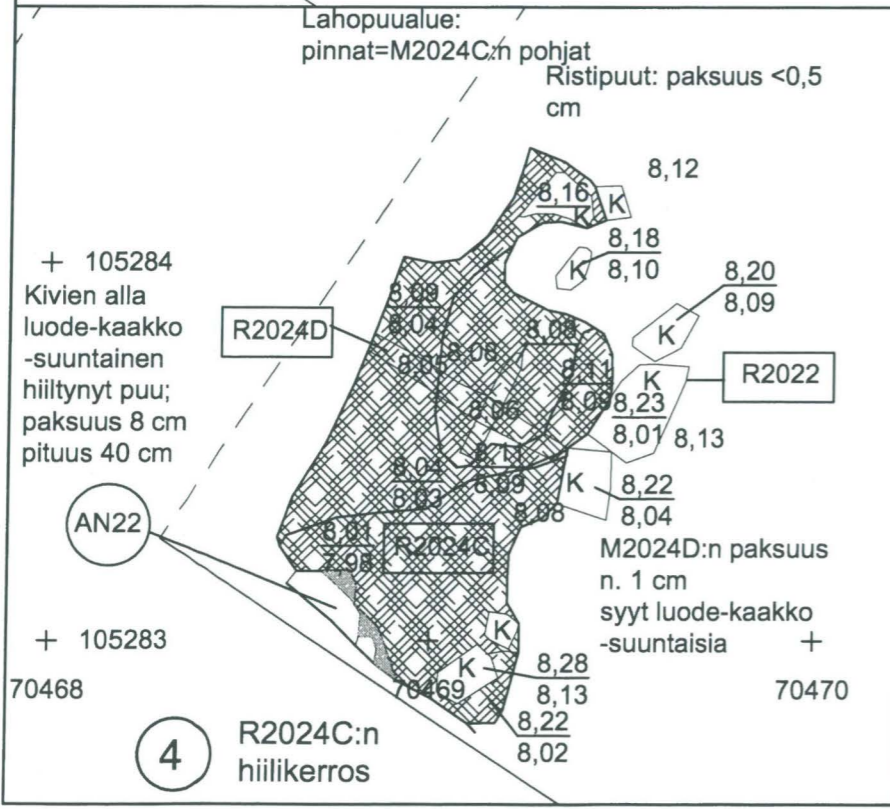

2006

2005

TURKU 2005-2006 Tuomiokirkontori	Yksikkökartta Alue 2; R2022:n 5 vaihetta 1: ei näkyvässä, 2: R2014:n vieressä, 3: M2024A, 4: M2024C, 5: M2024D Mk 1:20
MITTAUSDOKUMENTOINTI Mika Ainasoja / Mika Ainasoja	TURUN MAAKUNTAMUSEO, TURKU
2.2020