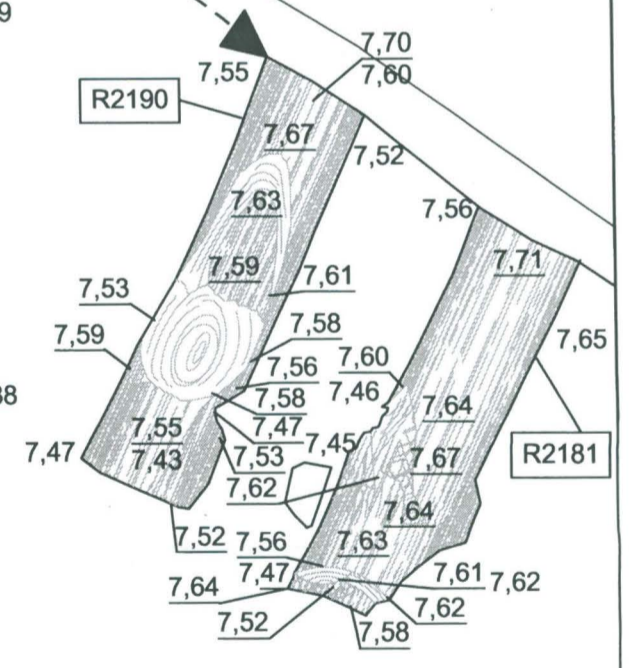

TURKU 2005-2006
Tuomiokirkontori

MITTAUSDOKUMENTOINTI
Mika Ainasoja / Mika Ainasoja

Yksikkökartta
Alue 2; R2166C-D,H-J (3. piirtokerta),
R2166C-D,K-M, M2180 (4. piirtokerta),
R2181, R2190
Mk 1:20

TURUN MAAKUNTAMUSEO, TURKU

2.2038