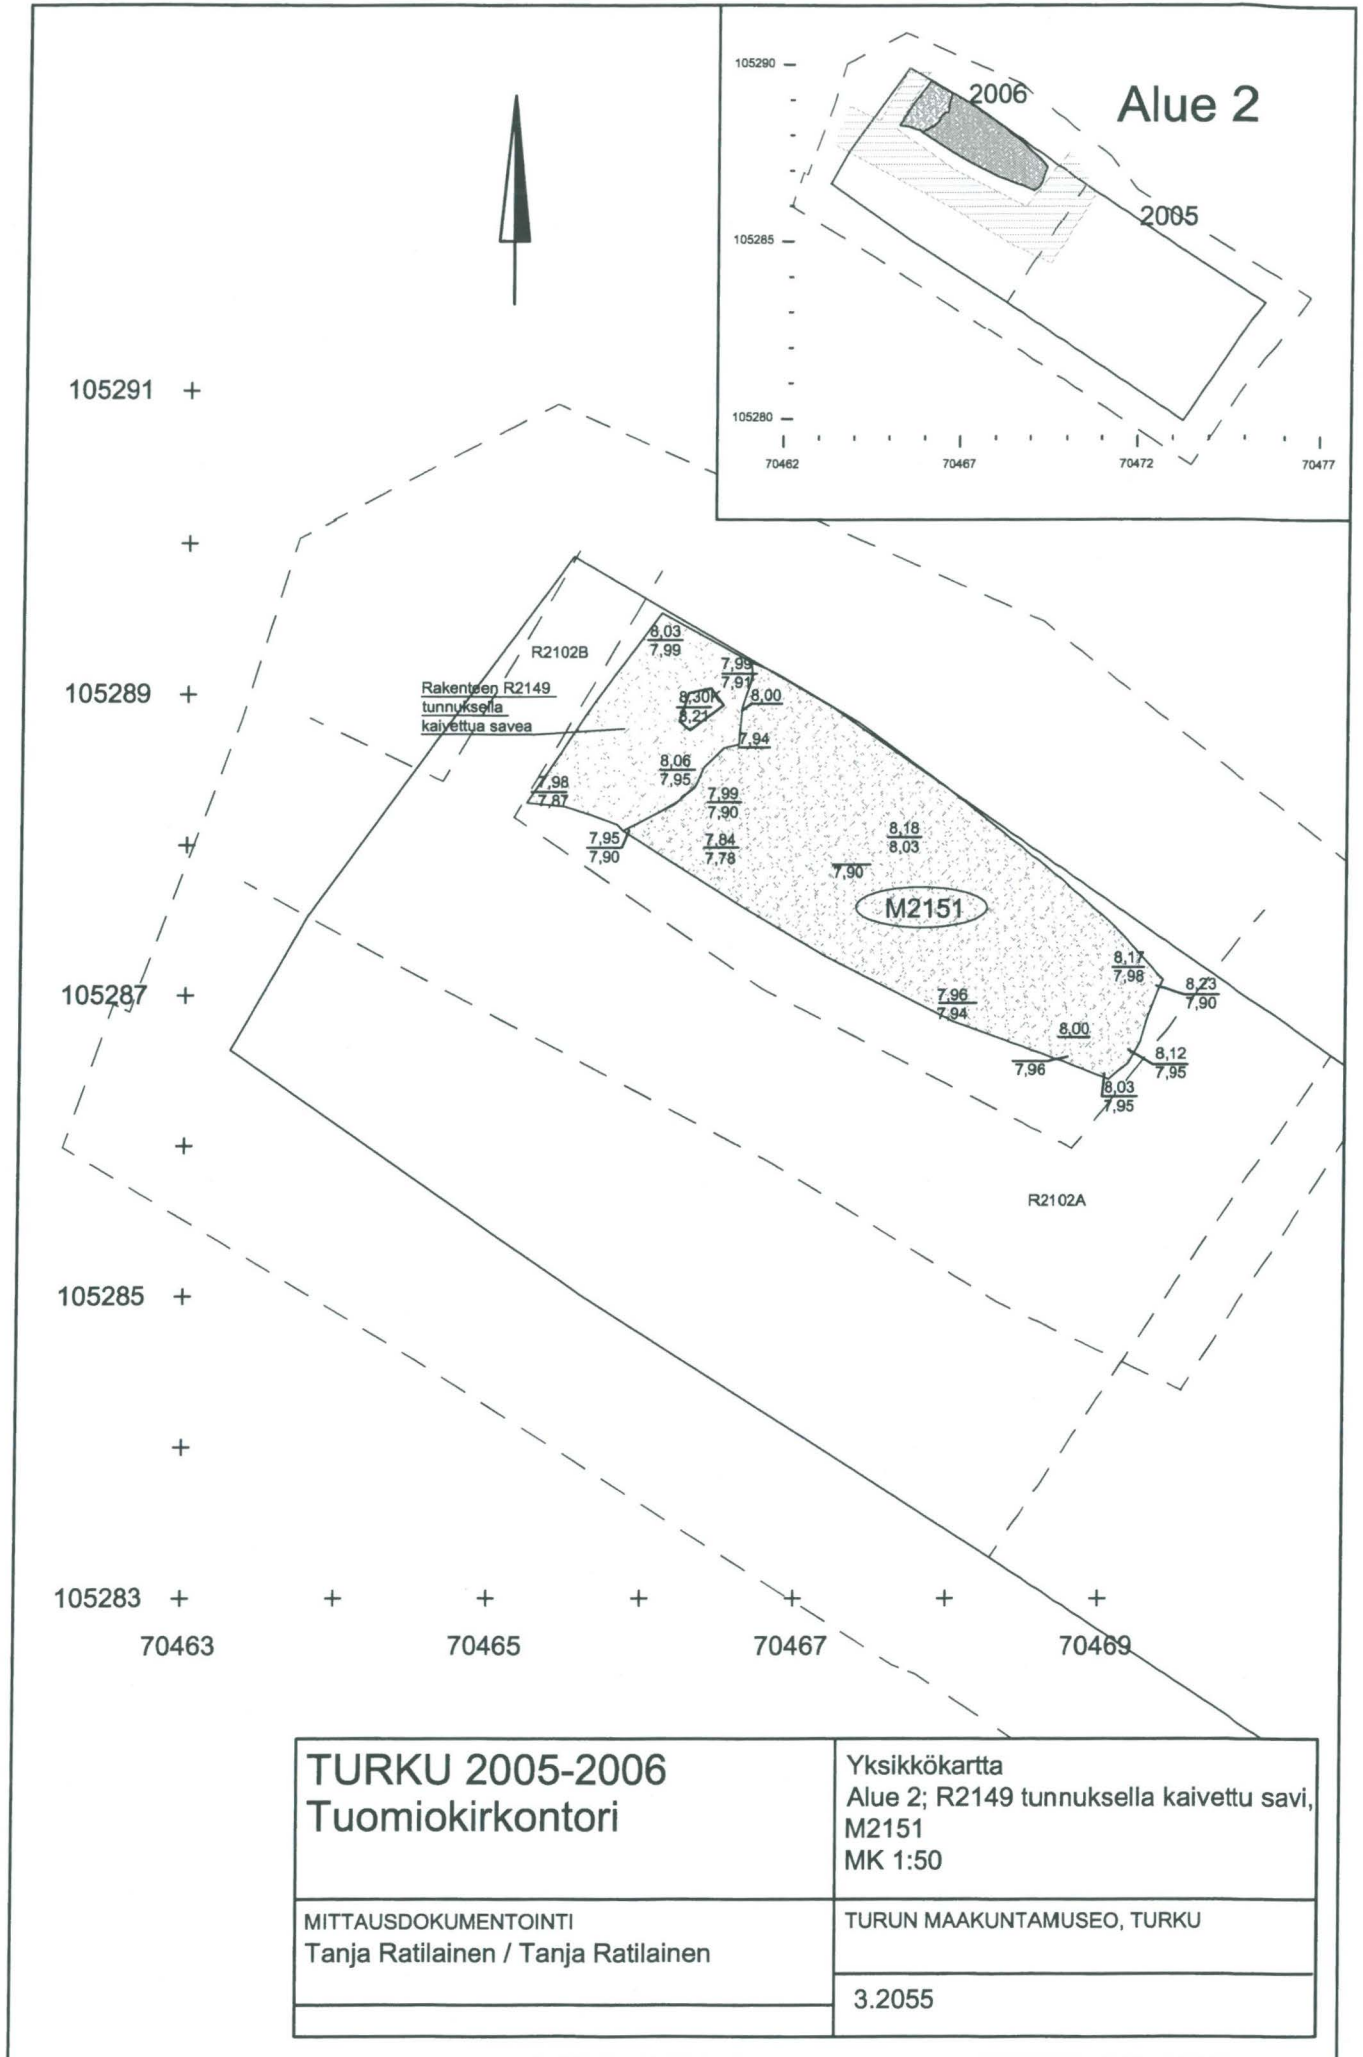

8.11

8.04

8.01

TURKU 2005-2006
Tuomiokirkontori

Yksikkökartta
Alue 2; M2148
MK 1:50

MITTAUSDOKUMENTOINTI
Tanja Ratilainen / Tanja Ratilainen

TURUN MAAKUNTAMUSEO, TURKU

3.2054