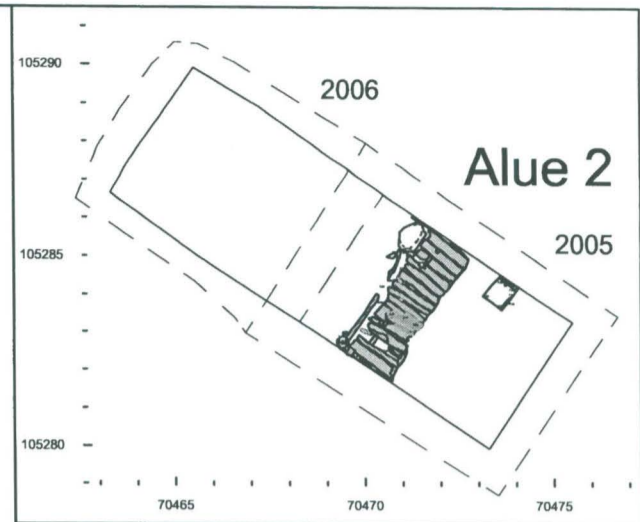

TURKU 2005-2006 Tuomiokirkontori		Yksikkökartta Alue 2; L2008, R2012, R2029A-D (1. piirtokerta), R2030, R2045A, R2063, R2102A Mk 1:20
MITTAUSDOKUMENTOINTI Mika Ainasoja / Mika Ainasoja		TURUN MAAKUNTAMUSEO, TURKU
		2.2027