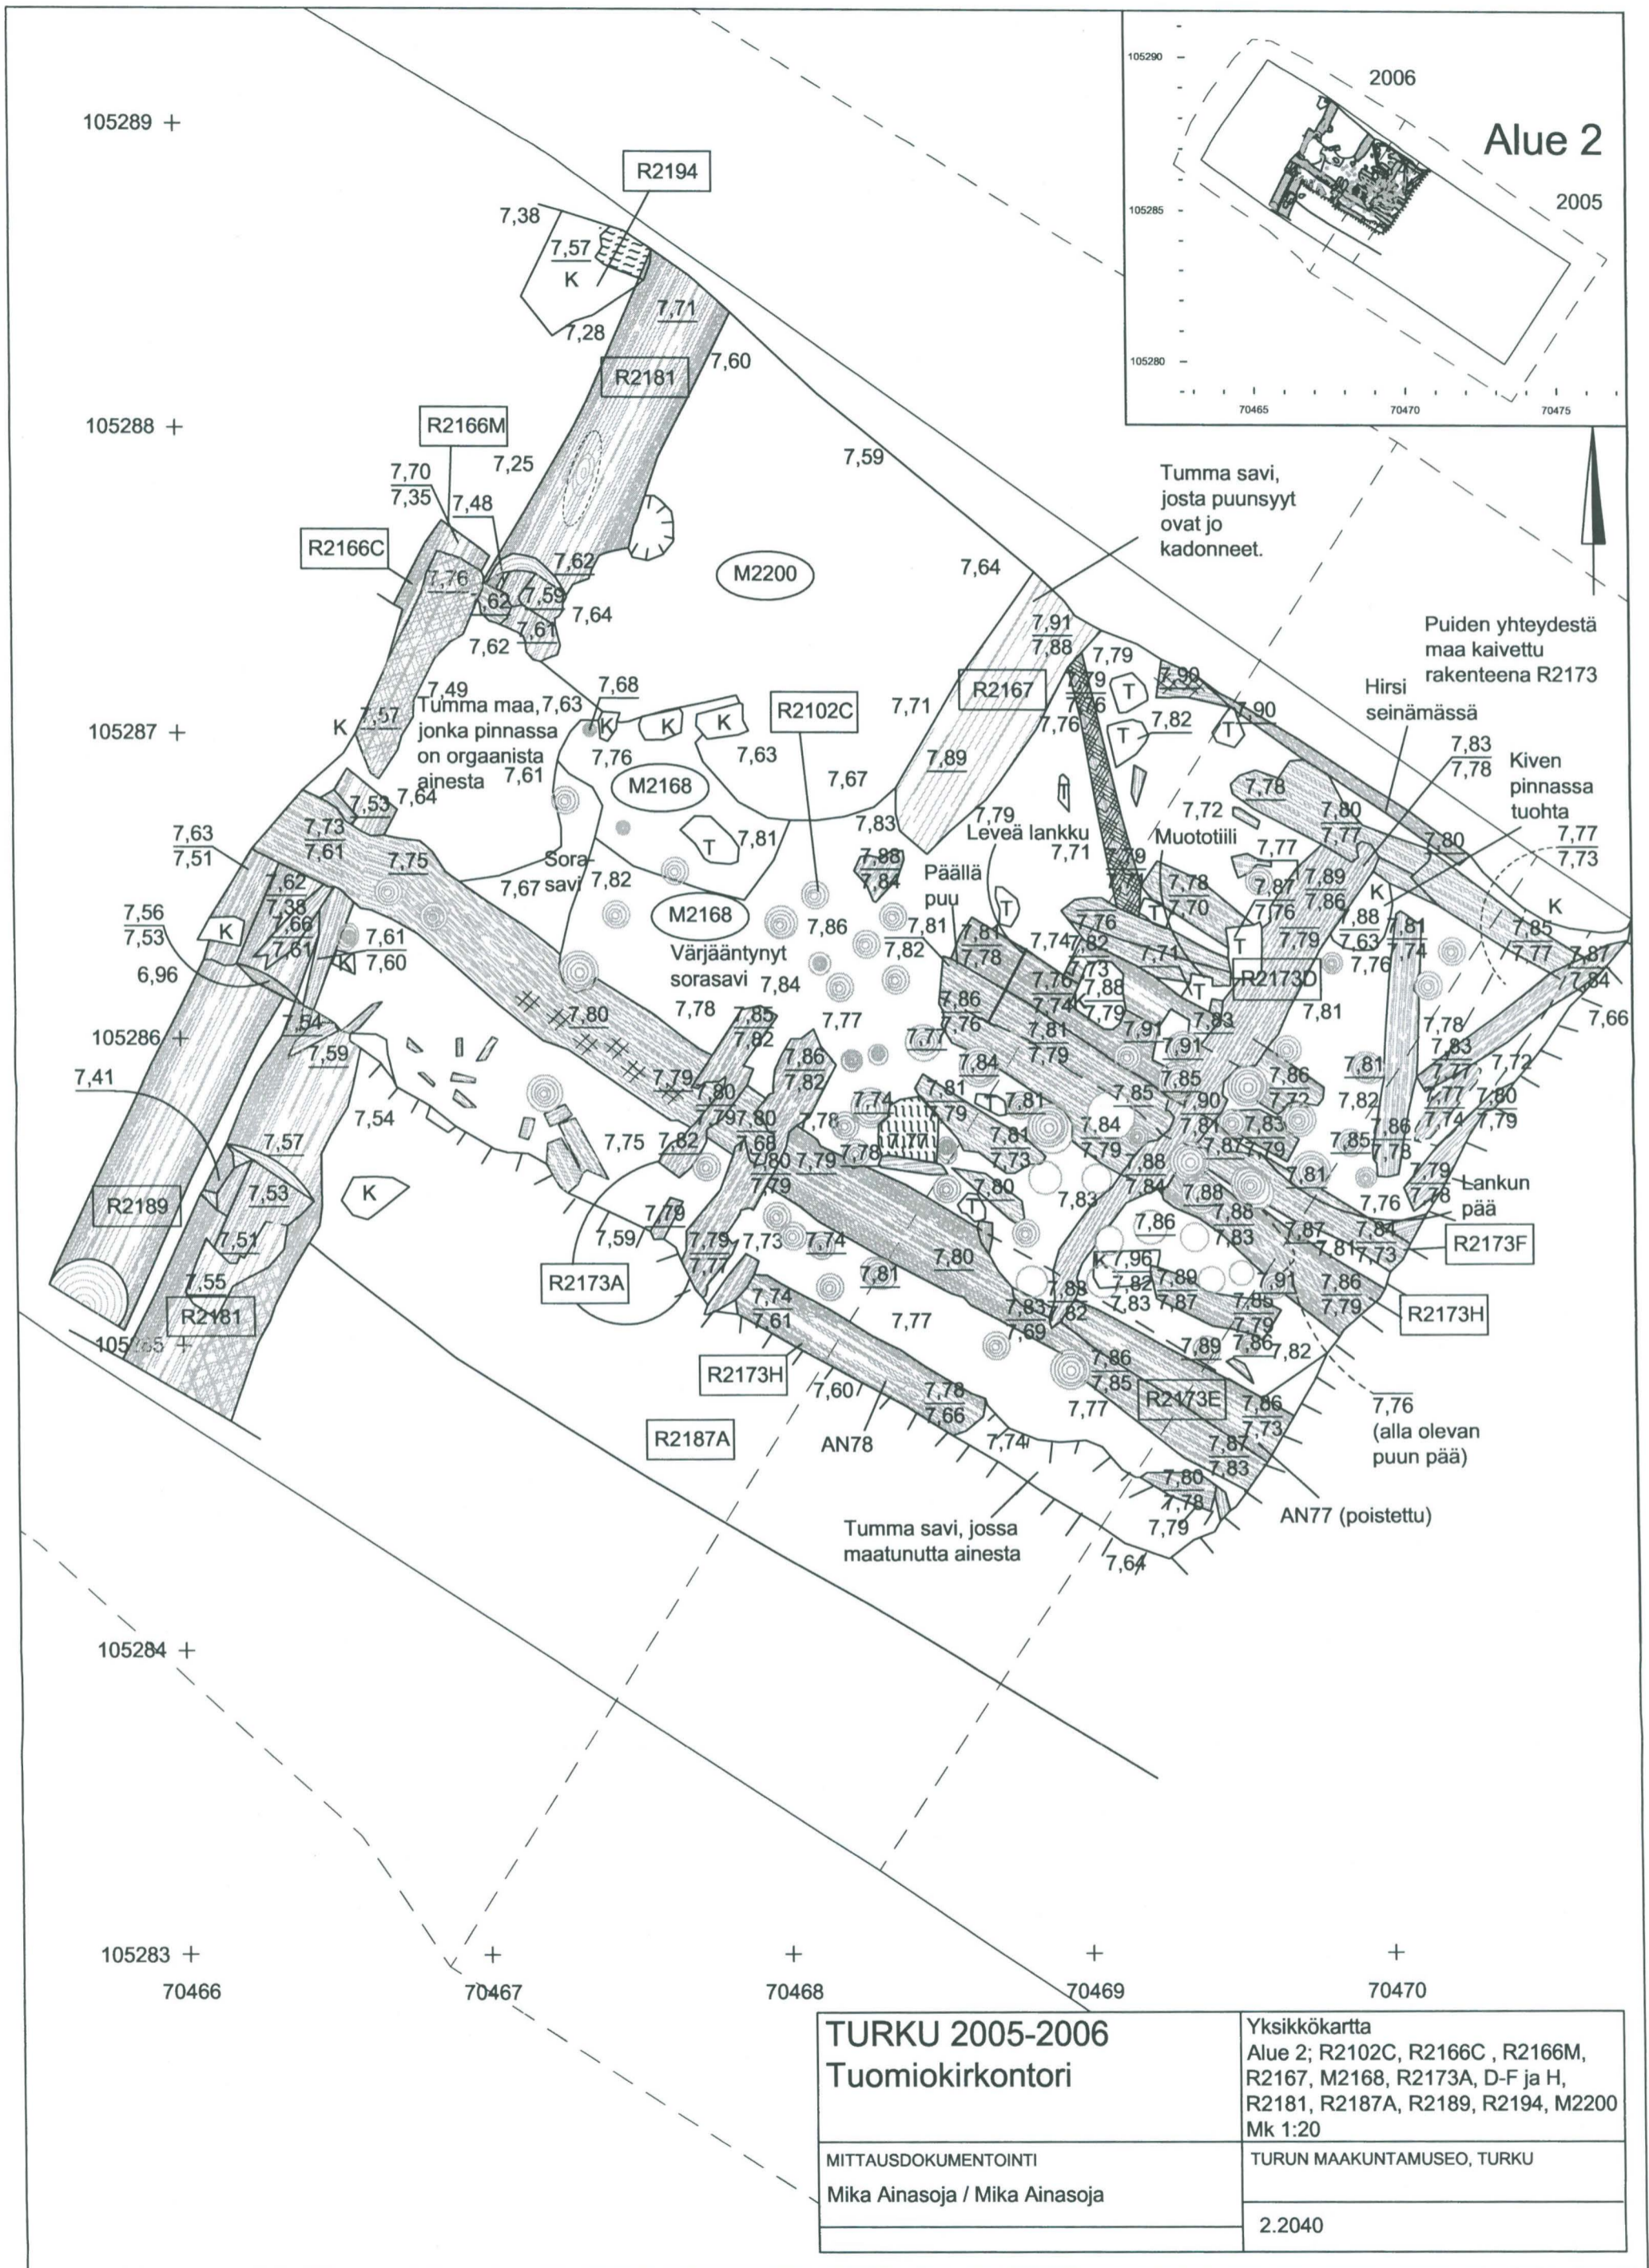

Alue 2

2006
2005

Tumma savi,
josta puunsyyt
ovat jo
kadonneet.

Puiden yhteydestä
maa kaivettu
rakenteena R2173

Hirsi
seinämässä

Kiven
pinnassa
tuolta

Lankun
pää

7,76
(alla olevan
puun pää)

TURKU 2005-2006 Tuomiokirkontori	Yksikkökartta Alue 2; R2102C, R2166C, R2166M, R2167, M2168, R2173A, D-F ja H, R2181, R2187A, R2189, R2194, M2200 Mk 1:20
	TURUN MAAKUNTAMUSEO, TURKU
MITTAUSDOKUMENTOINTI Mika Ainasoja / Mika Ainasoja	2.2040