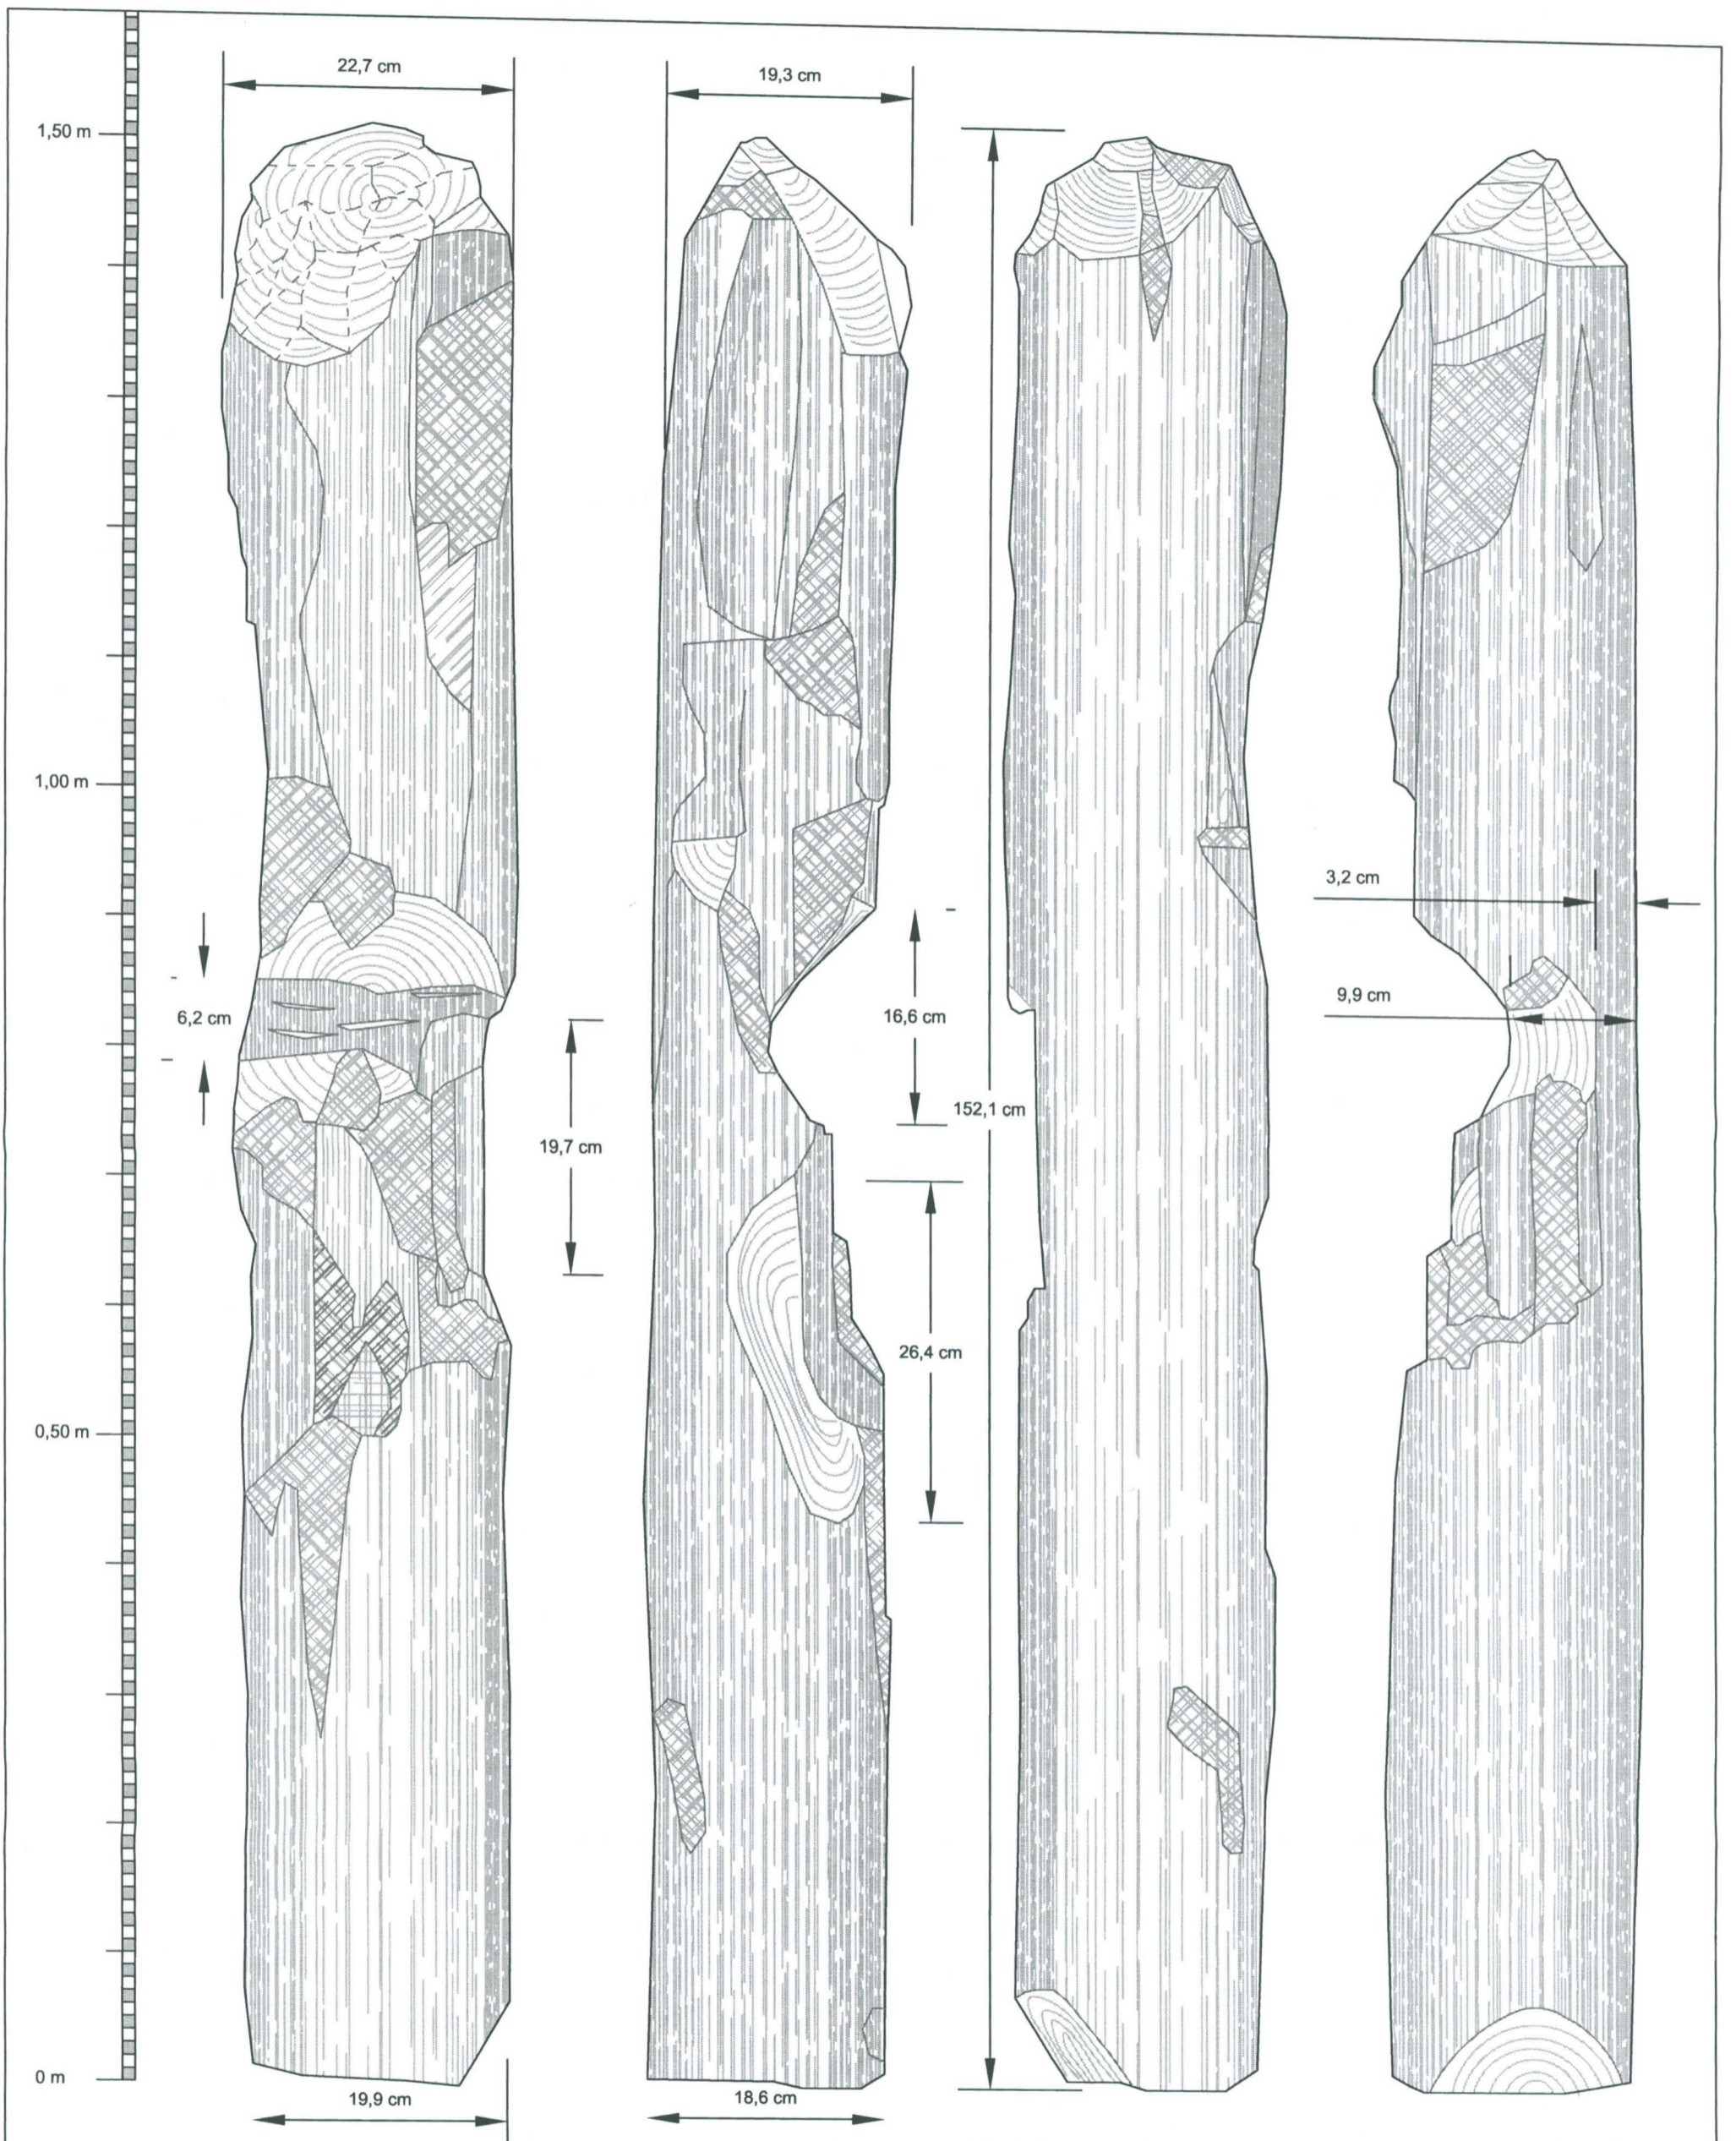

6.2 YKSITYISKOHTAPIIRROKSET

TURKU 2005-2006
Tuomiokirkontori

Yksityiskohtapiirros
Alue 2; R2048:n kalteva puu
Mk 1:5

MITTAUSDOKUMENTOINTI
Mika Ainasoja / Mika Ainasoja

TURUN MAAKUNTAMUSEO, TURKU

6.2001

<p>TURKU 2005-2006 Tuomiokirkontori</p>	<p>Yksityiskohtapiirros Alue 1; R2166M Mk 1:5</p>
<p>MITTAUSDOKUMENTOINTI Mika Ainasoja / Mika Ainasoja</p>	<p>TURUN MAAKUNTAMUSEO, TURKU 6.2002</p>