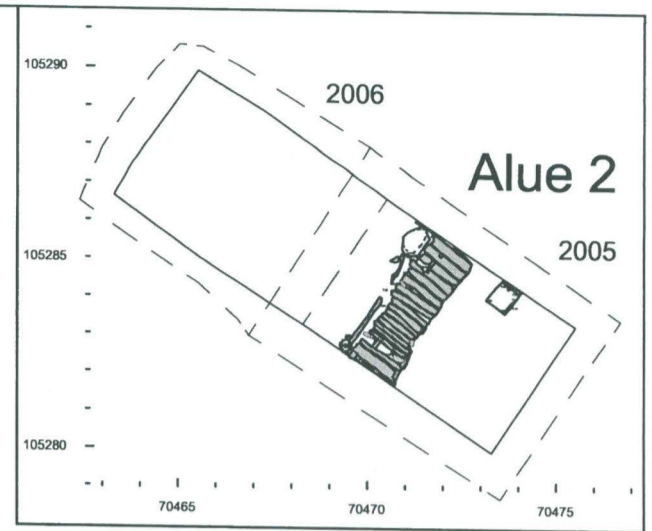

TURKU 2005-2006	
Tuomiokirkontori	
Yksikkökartta Alue 2; R2008, R2029A, R2029D (2. piirtokerta), R2030, R2045A, R2063, R2102A Mk 1:20	
MITTAUSDOKUMENTOINTI Mika Ainasoja / Mika Ainasoja	TURUN MAAKUNTAMUSEO, TURKU
	2.2028