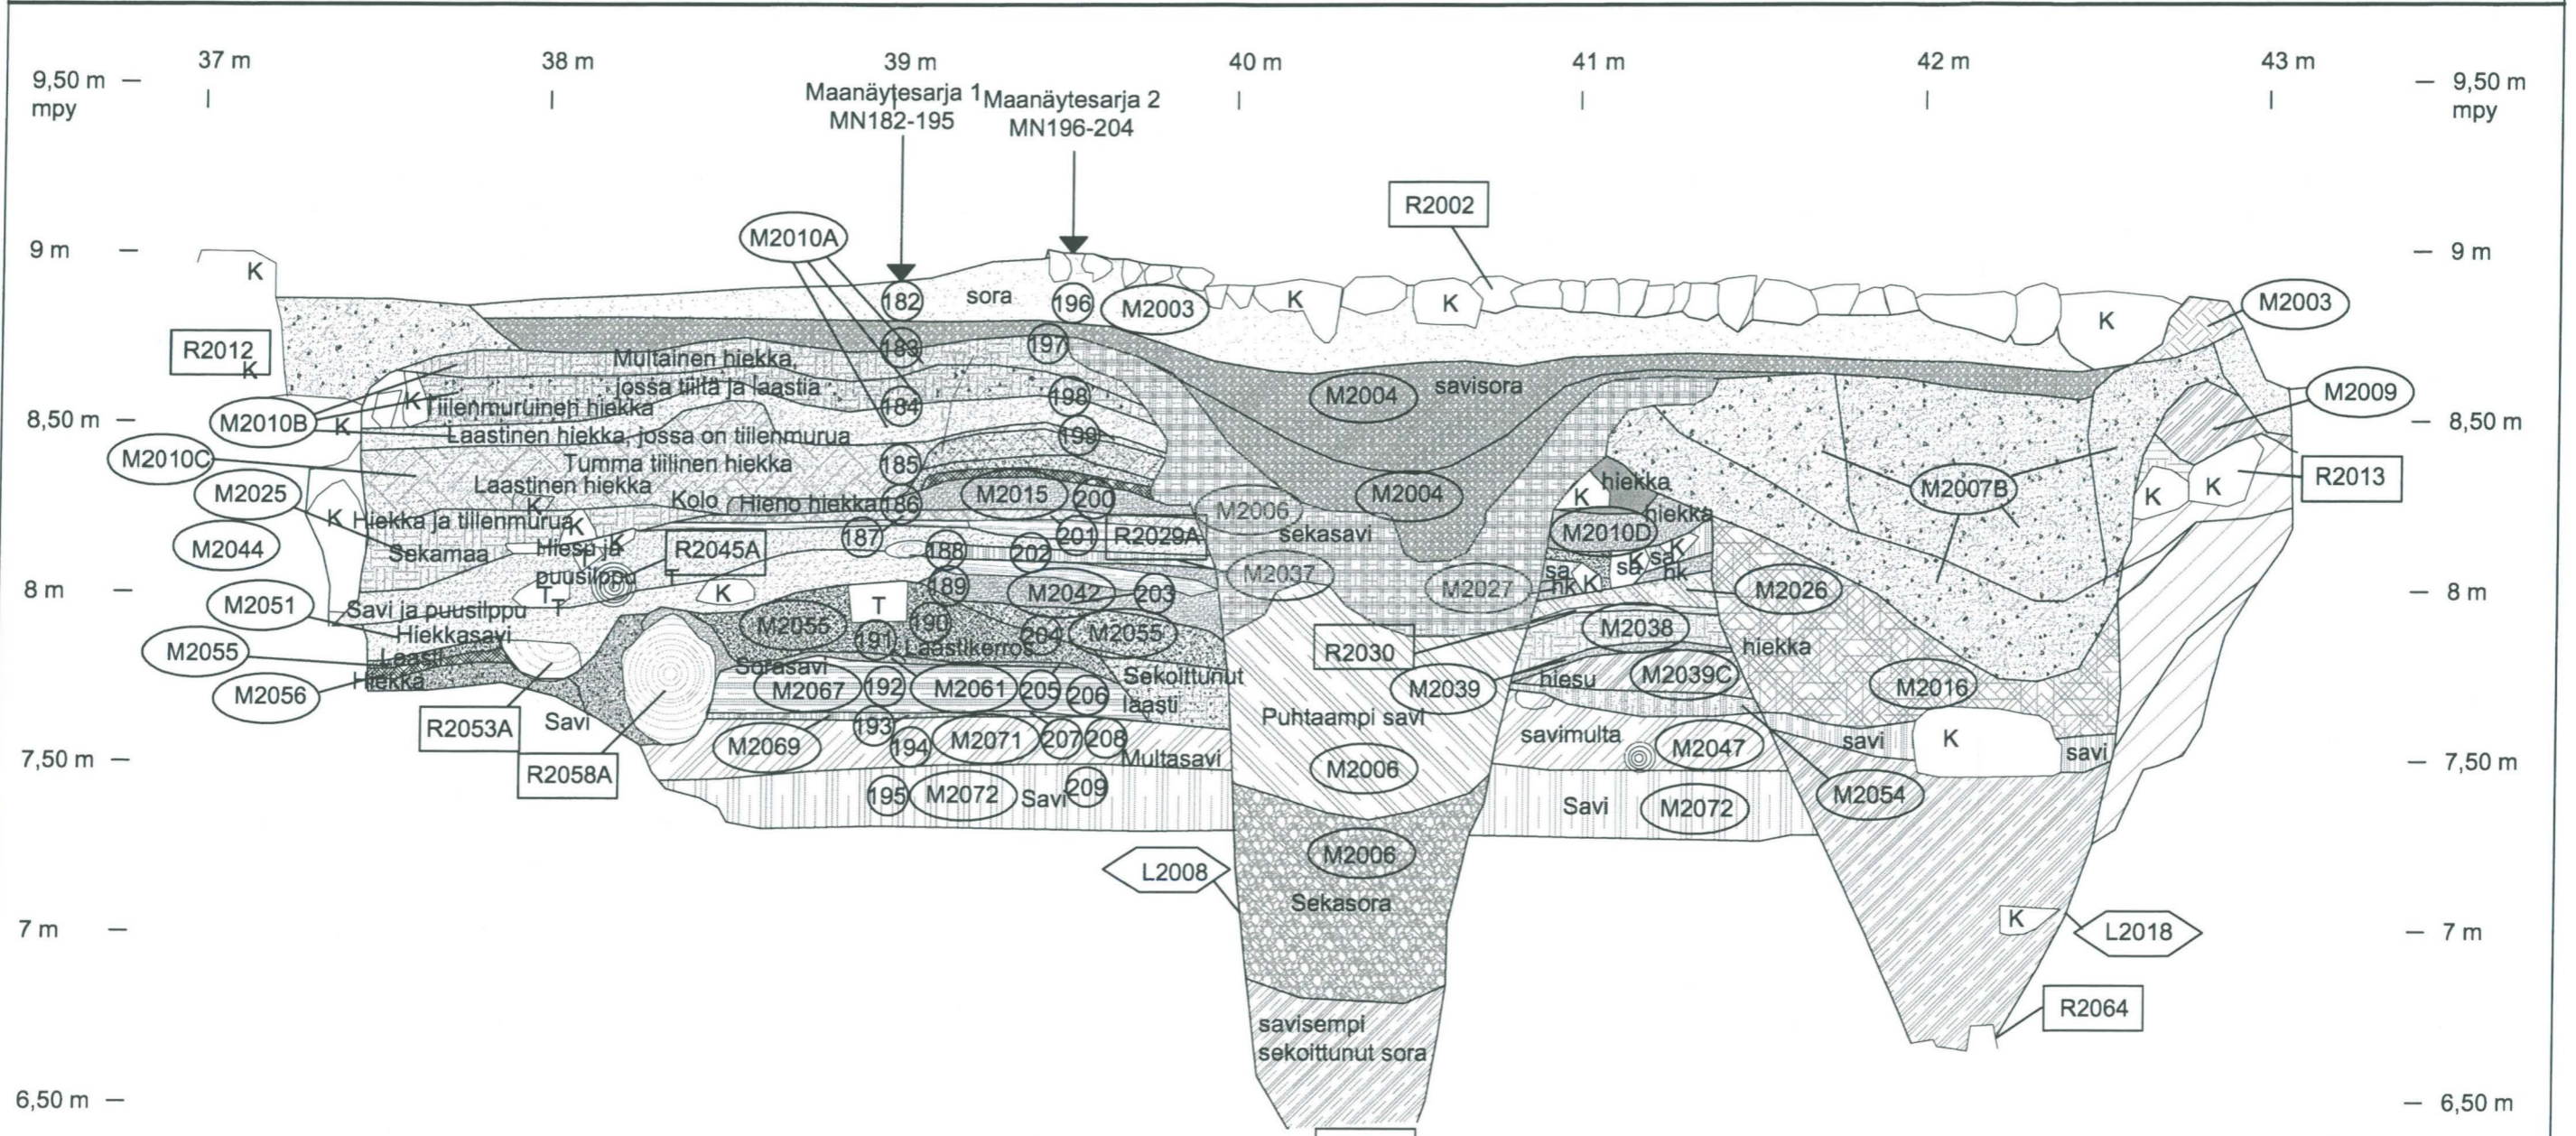

TURKU 2005-2006 Tuomiokirkontori	Leikkauskartta Alue 2; v. 2005 koillisseinä. Mk 1:20
MITTAUSDOKUMENTOINTI Mika Ainasoja / Mika Ainasoja	TURUN MAAKUNTAMUSEO, TURKU 4.2013