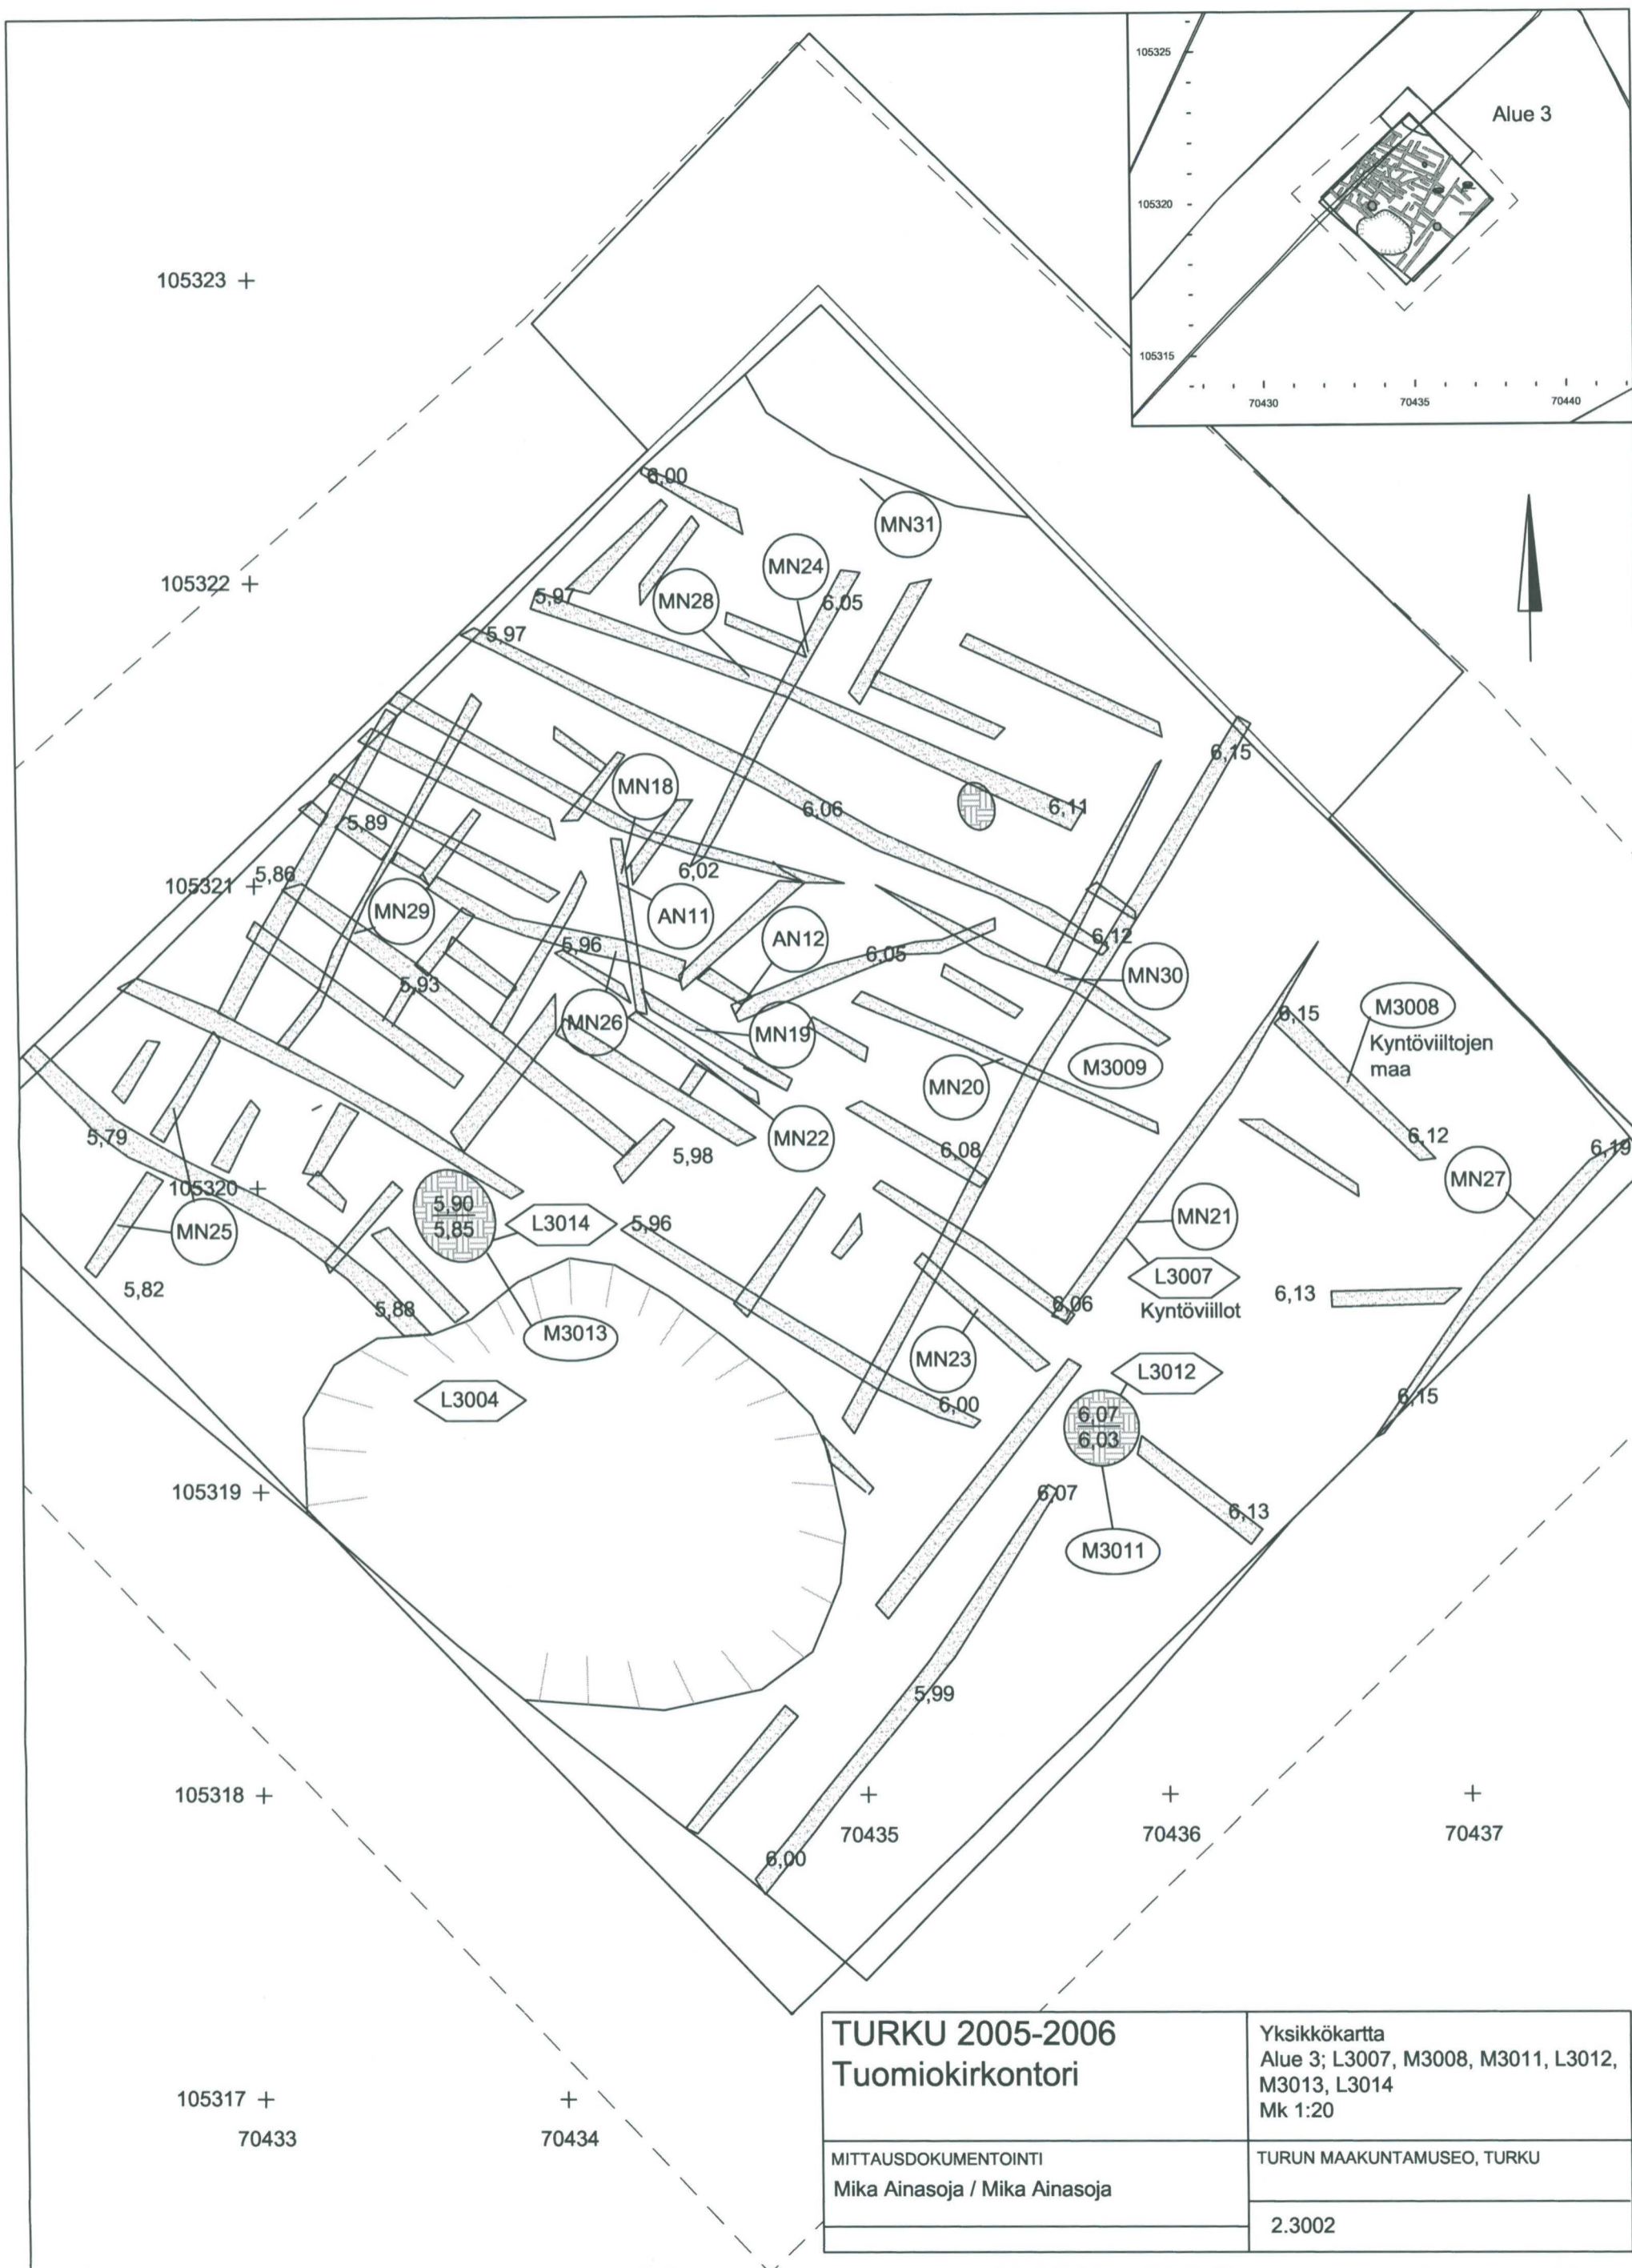

1.3001

Mitat ovat etäisyyksiä
senttimetreinä kuopan
keskipisteen navasta
kuopan seinämään
x= 105318,91
y= 70434,10

TURKU 2005-2006 Tuomiokirkontori	Yksikkökartta Alue 3; L3004:n kaksi piirtokertaa, L3004:n seinämä L3004, M3017, M3027 Mk 1:20
	TURUN MAAKUNTAMUSEO, TURKU
MITTAUSDOKUMENTOINTI Mika Ainasoja / Mika Ainasoja	2.3001