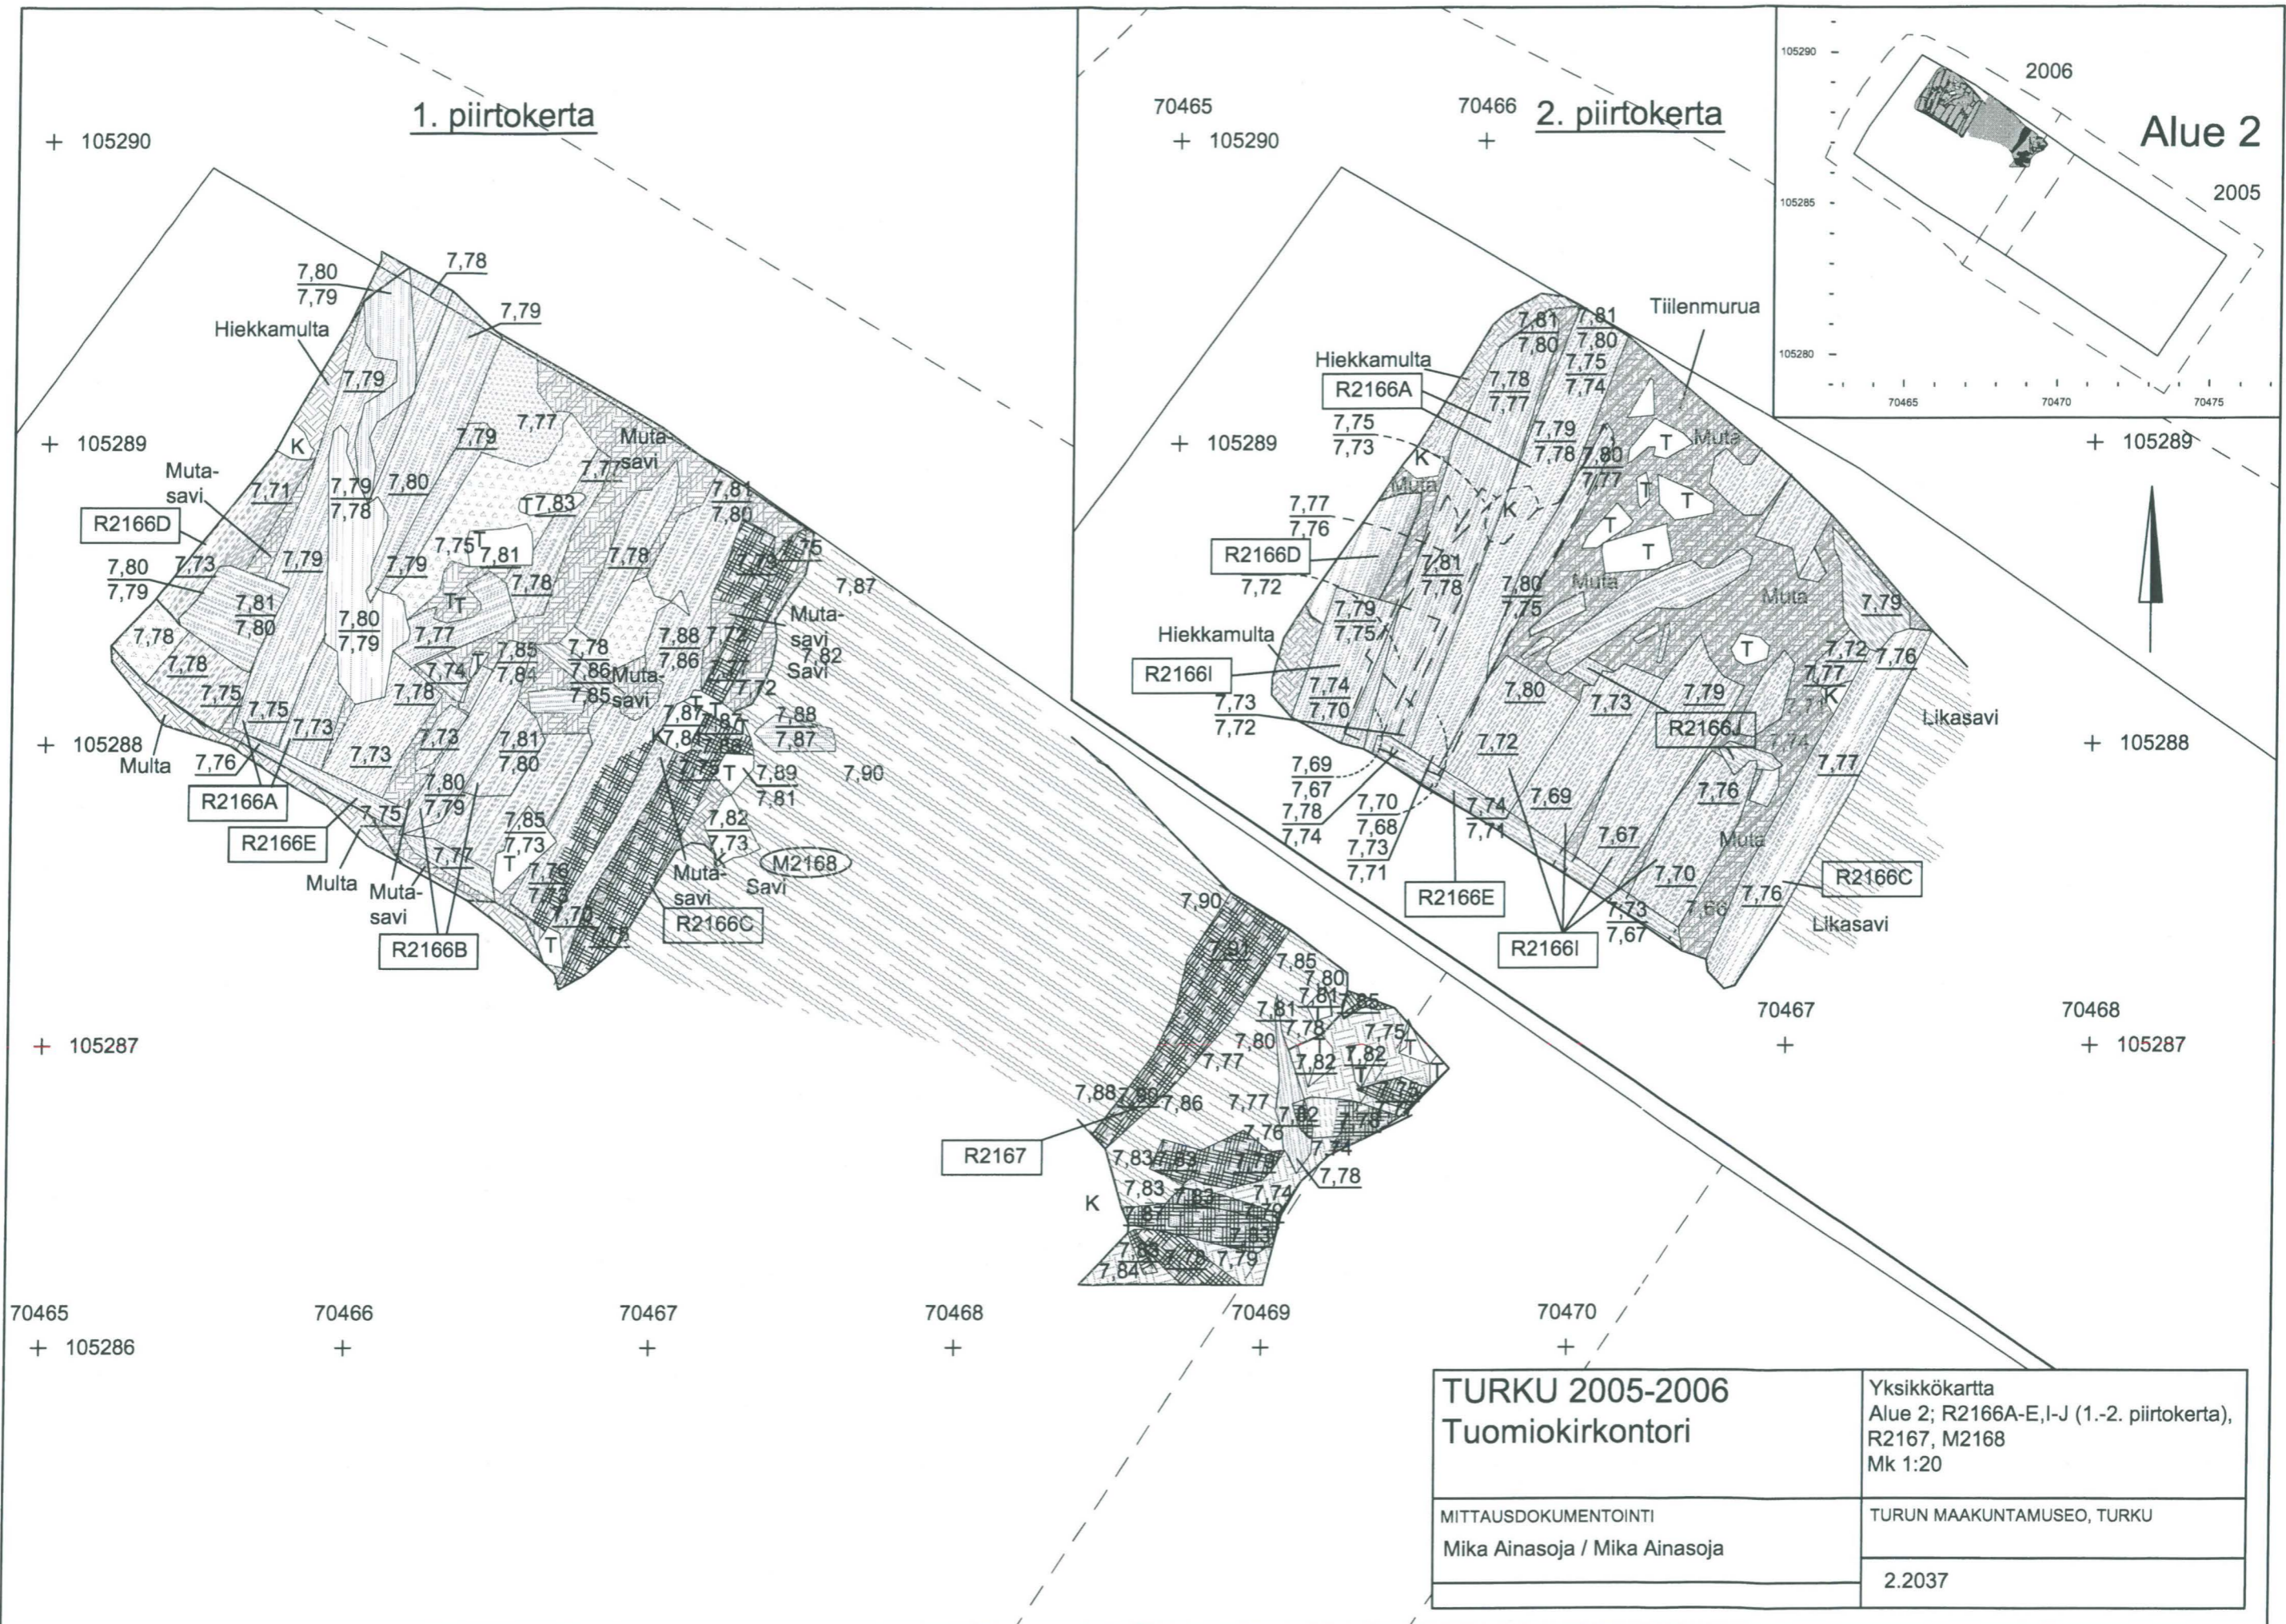

TURKU 2005-2006 Tuomiokirkontori	Yksikkökartta Alue 2; R2166A-E,I-J (1.-2. piirtokerta), R2167, M2168 Mk 1:20
	TURUN MAAKUNTAMUSEO, TURKU
2.2037