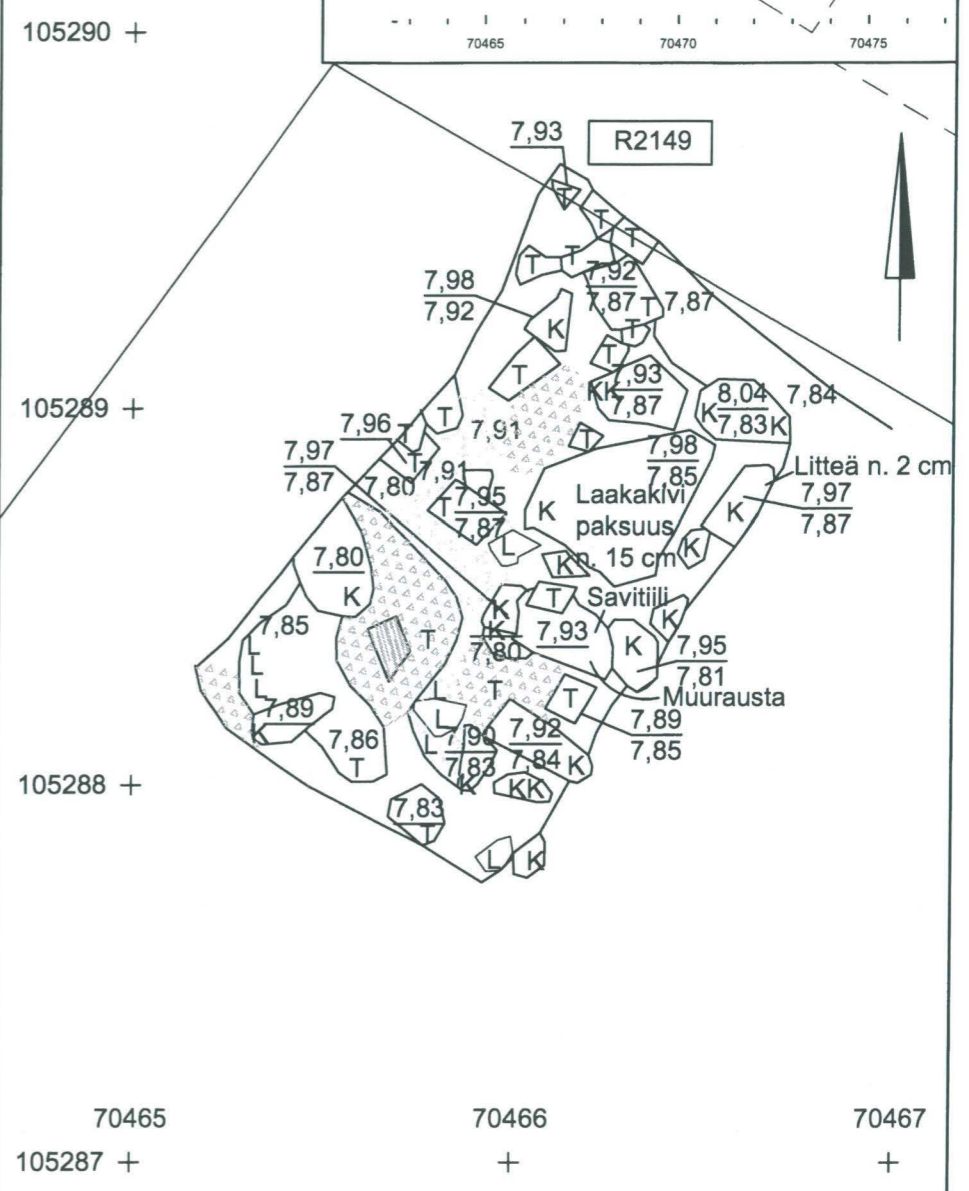

1. piirtokerta

2. piirtokerta

3. piirtokerta

TURKU 2005-2006 Tuomiokirkontori	Yksikkökartta Alue 2; R2149 (1. - 3. piirtokerta) Mk 1:20
	TURUN MAAKUNTAMUSEO, TURKU
MITTAUSDOKUMENTOINTI Mika Ainasoja / Mika Ainasoja	2.2036