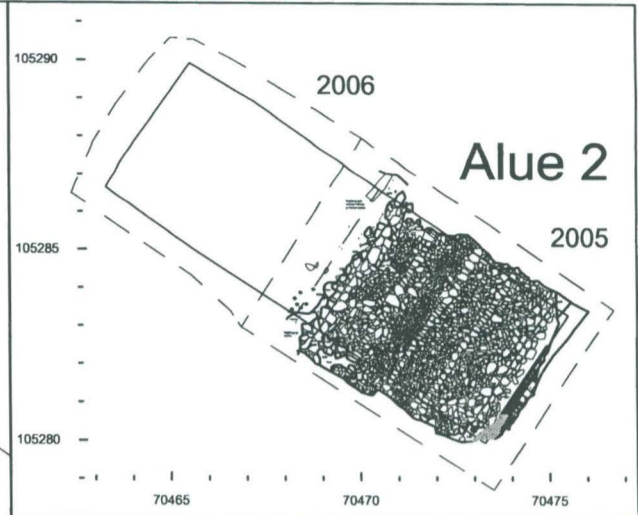

Rakenteen R2002 poikkittaiset korkeuskäyrät

TURKU 2005-2006
Tuomiokirkontori

Yksikkökartta
Alue 2; R2002, R2073
Mk 1:20

MITTAUSDOKUMENTOINTI
Mika Ainasoja / Mika Ainasoja

TURUN MAAKUNTAMUSEO, TURKU

2.2001

Rakenteen R2002 poikkittaiset korkeuskäyrät