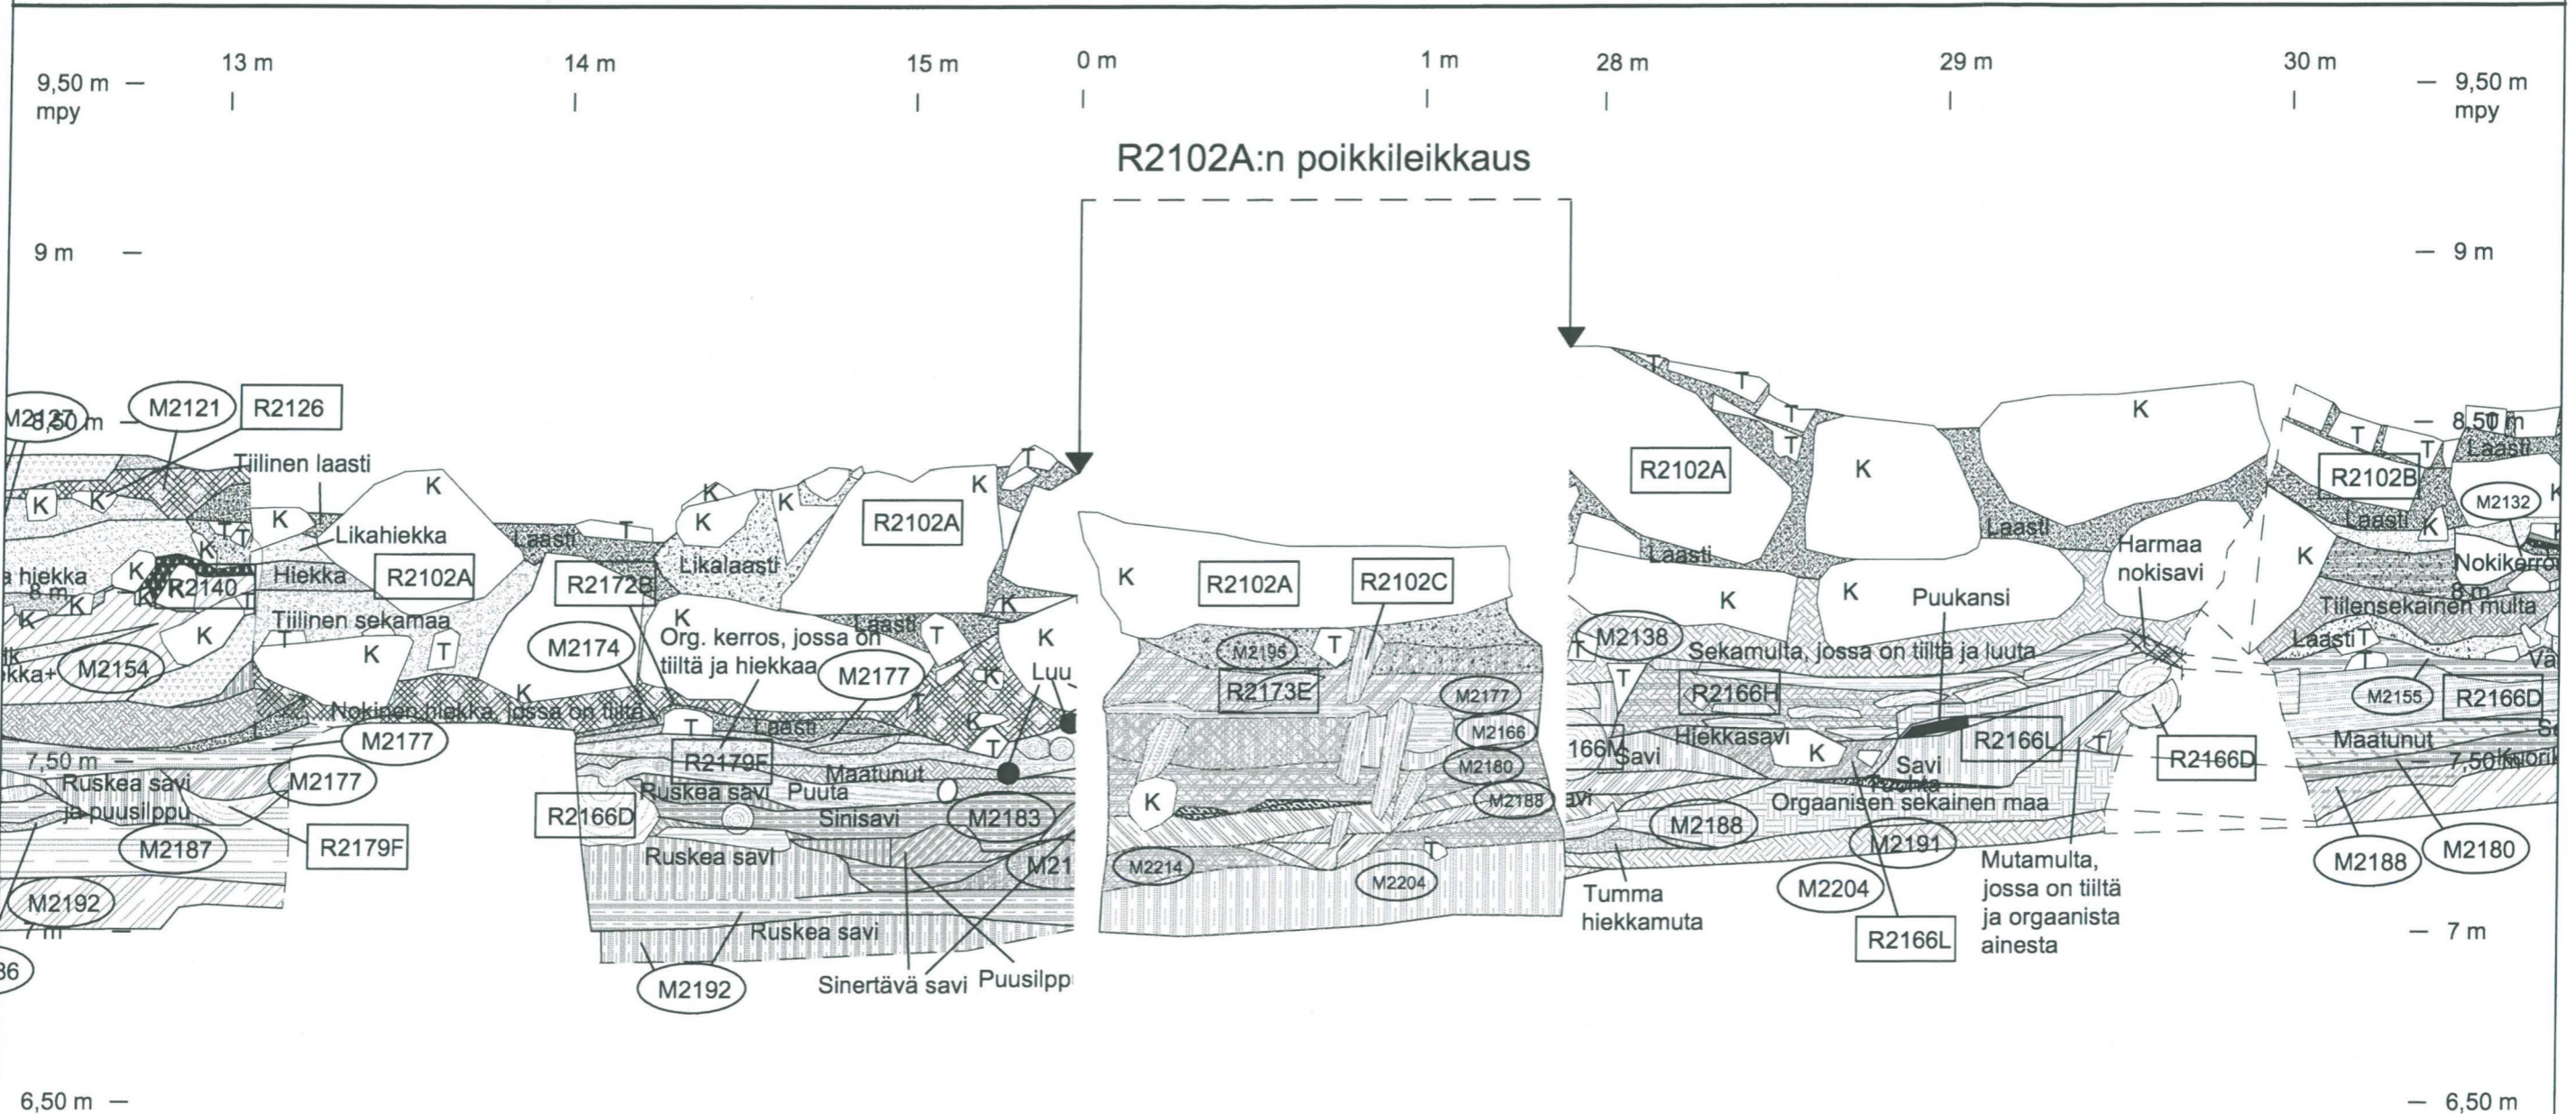

TURKU 2005-2006 Tuomiokirkontori		Leikkaukarta Alue 2; R2102A:n poikkileikkaus ja sen koillis- ja lounaisseinät ja luoteisseinämä sekä osa kaivannon länsikulman luoteisseinämästä, leikkaukartaapanoraaman kohta 12,5-15,5 m ja 28-31 m Mk 1:20
MITTAUSDOKUMENTOINTI Mika Ainasoja / Mika Ainasoja		TURUN MAAKUNTAMUSEO, TURKU
		4.2014