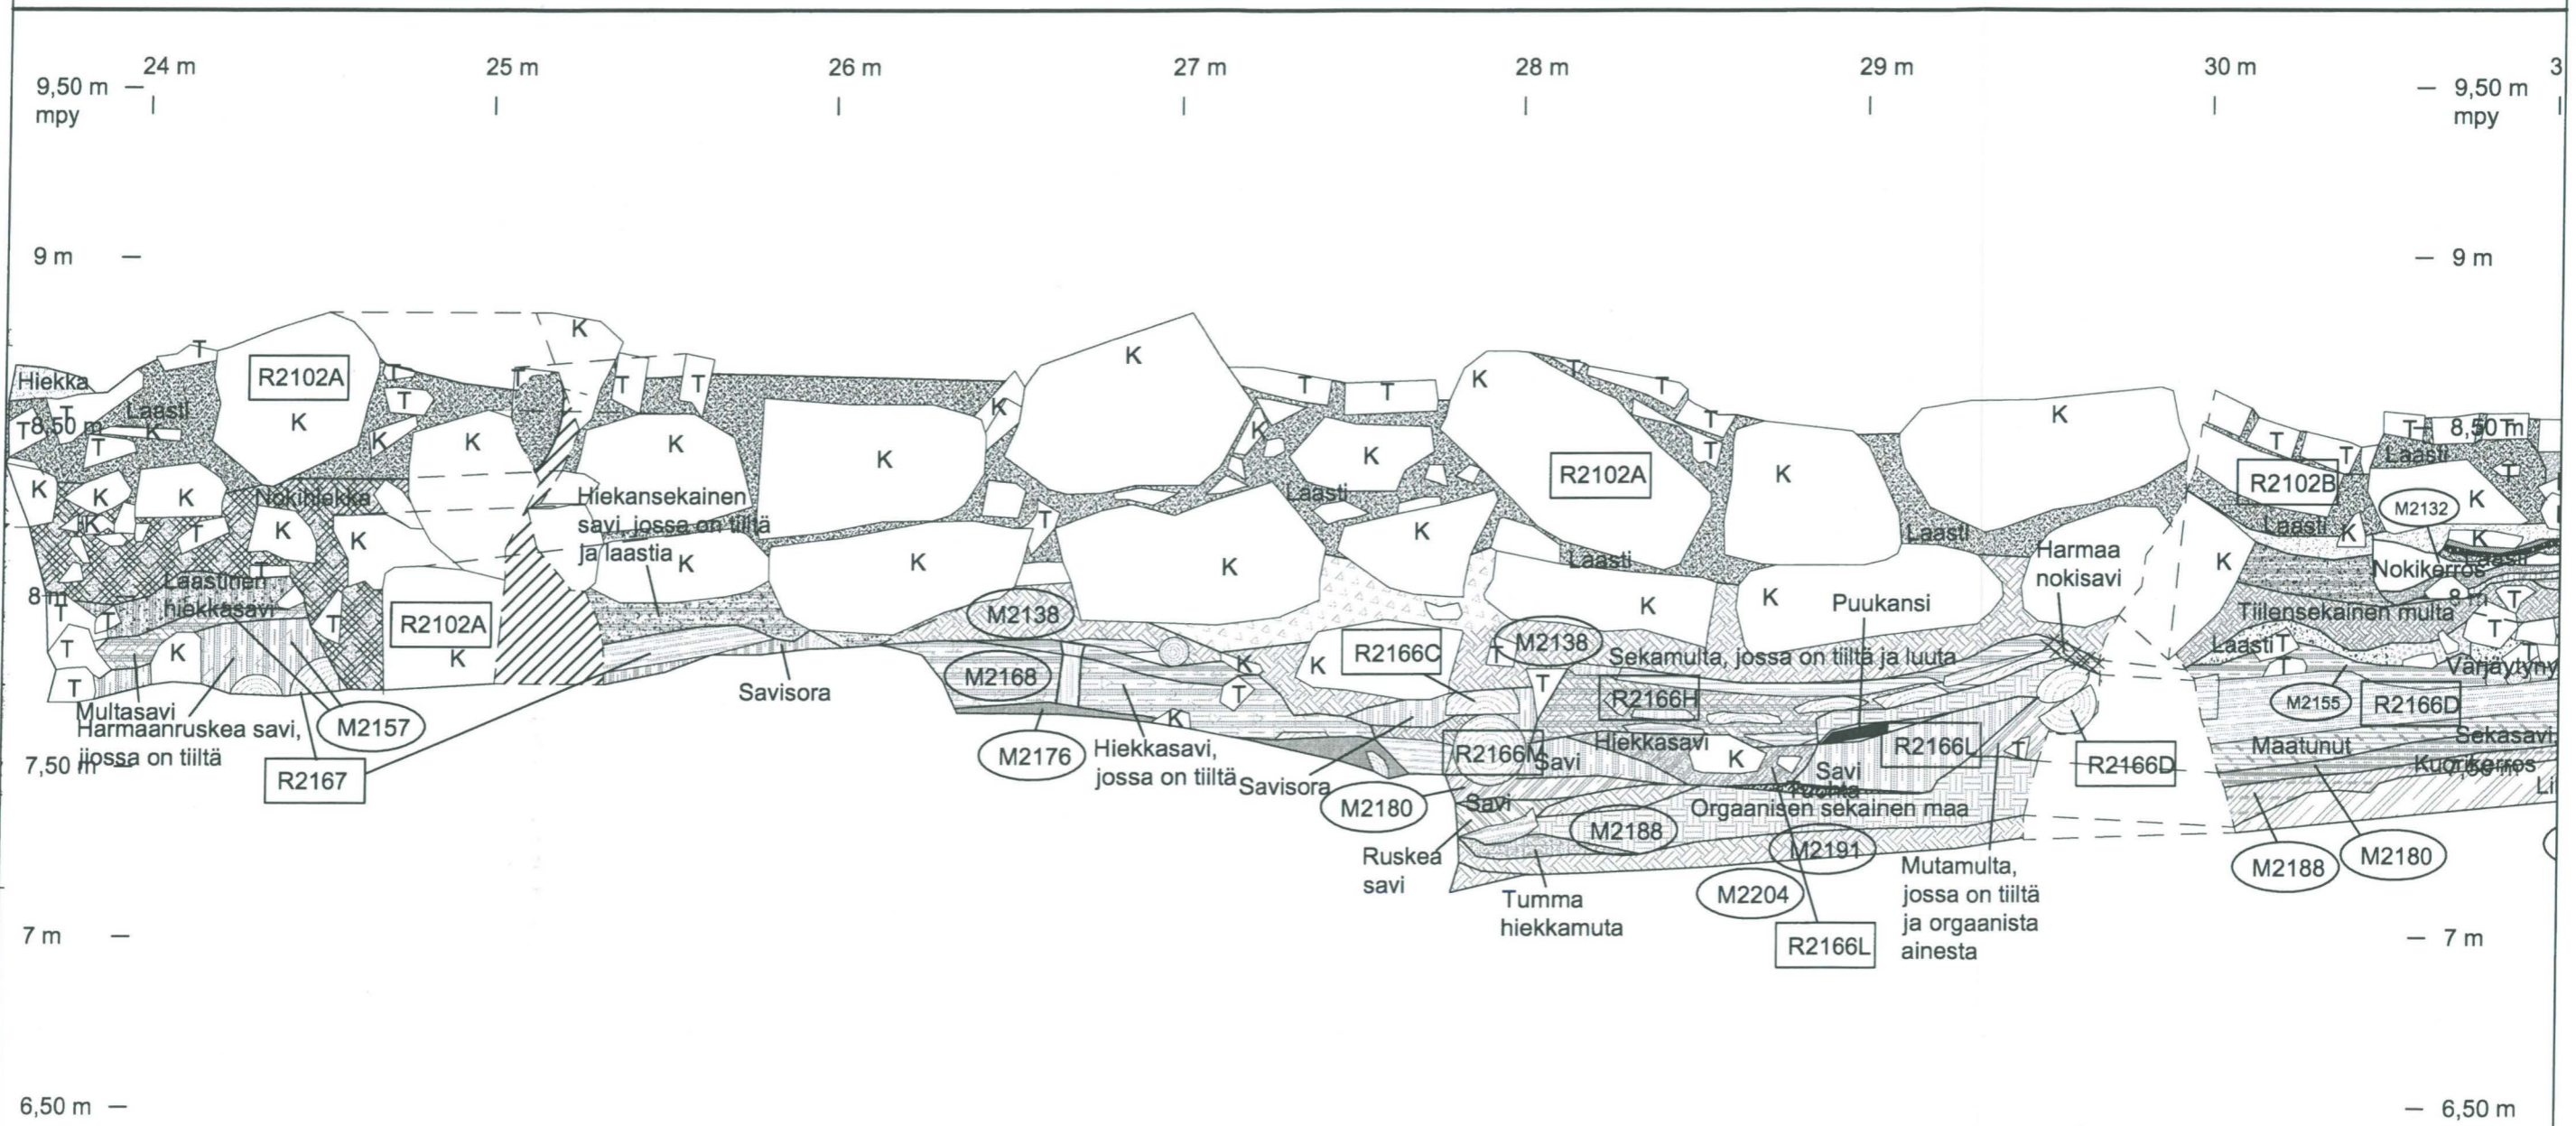

TURKU 2005-2006 Tuomiokirkontori	Leikkauskartta Alue 2; R2102A:n perustuksen kaakkois-, lounais- ja luoteisseinä, leikkauskarttapanoraaman kohta 24-31 m Mk 1:20
MITTAUSDOKUMENTOINTI Mika Ainasoja / Mika Ainasoja	TURUN MAAKUNTAMUSEO, TURKU 4.2005