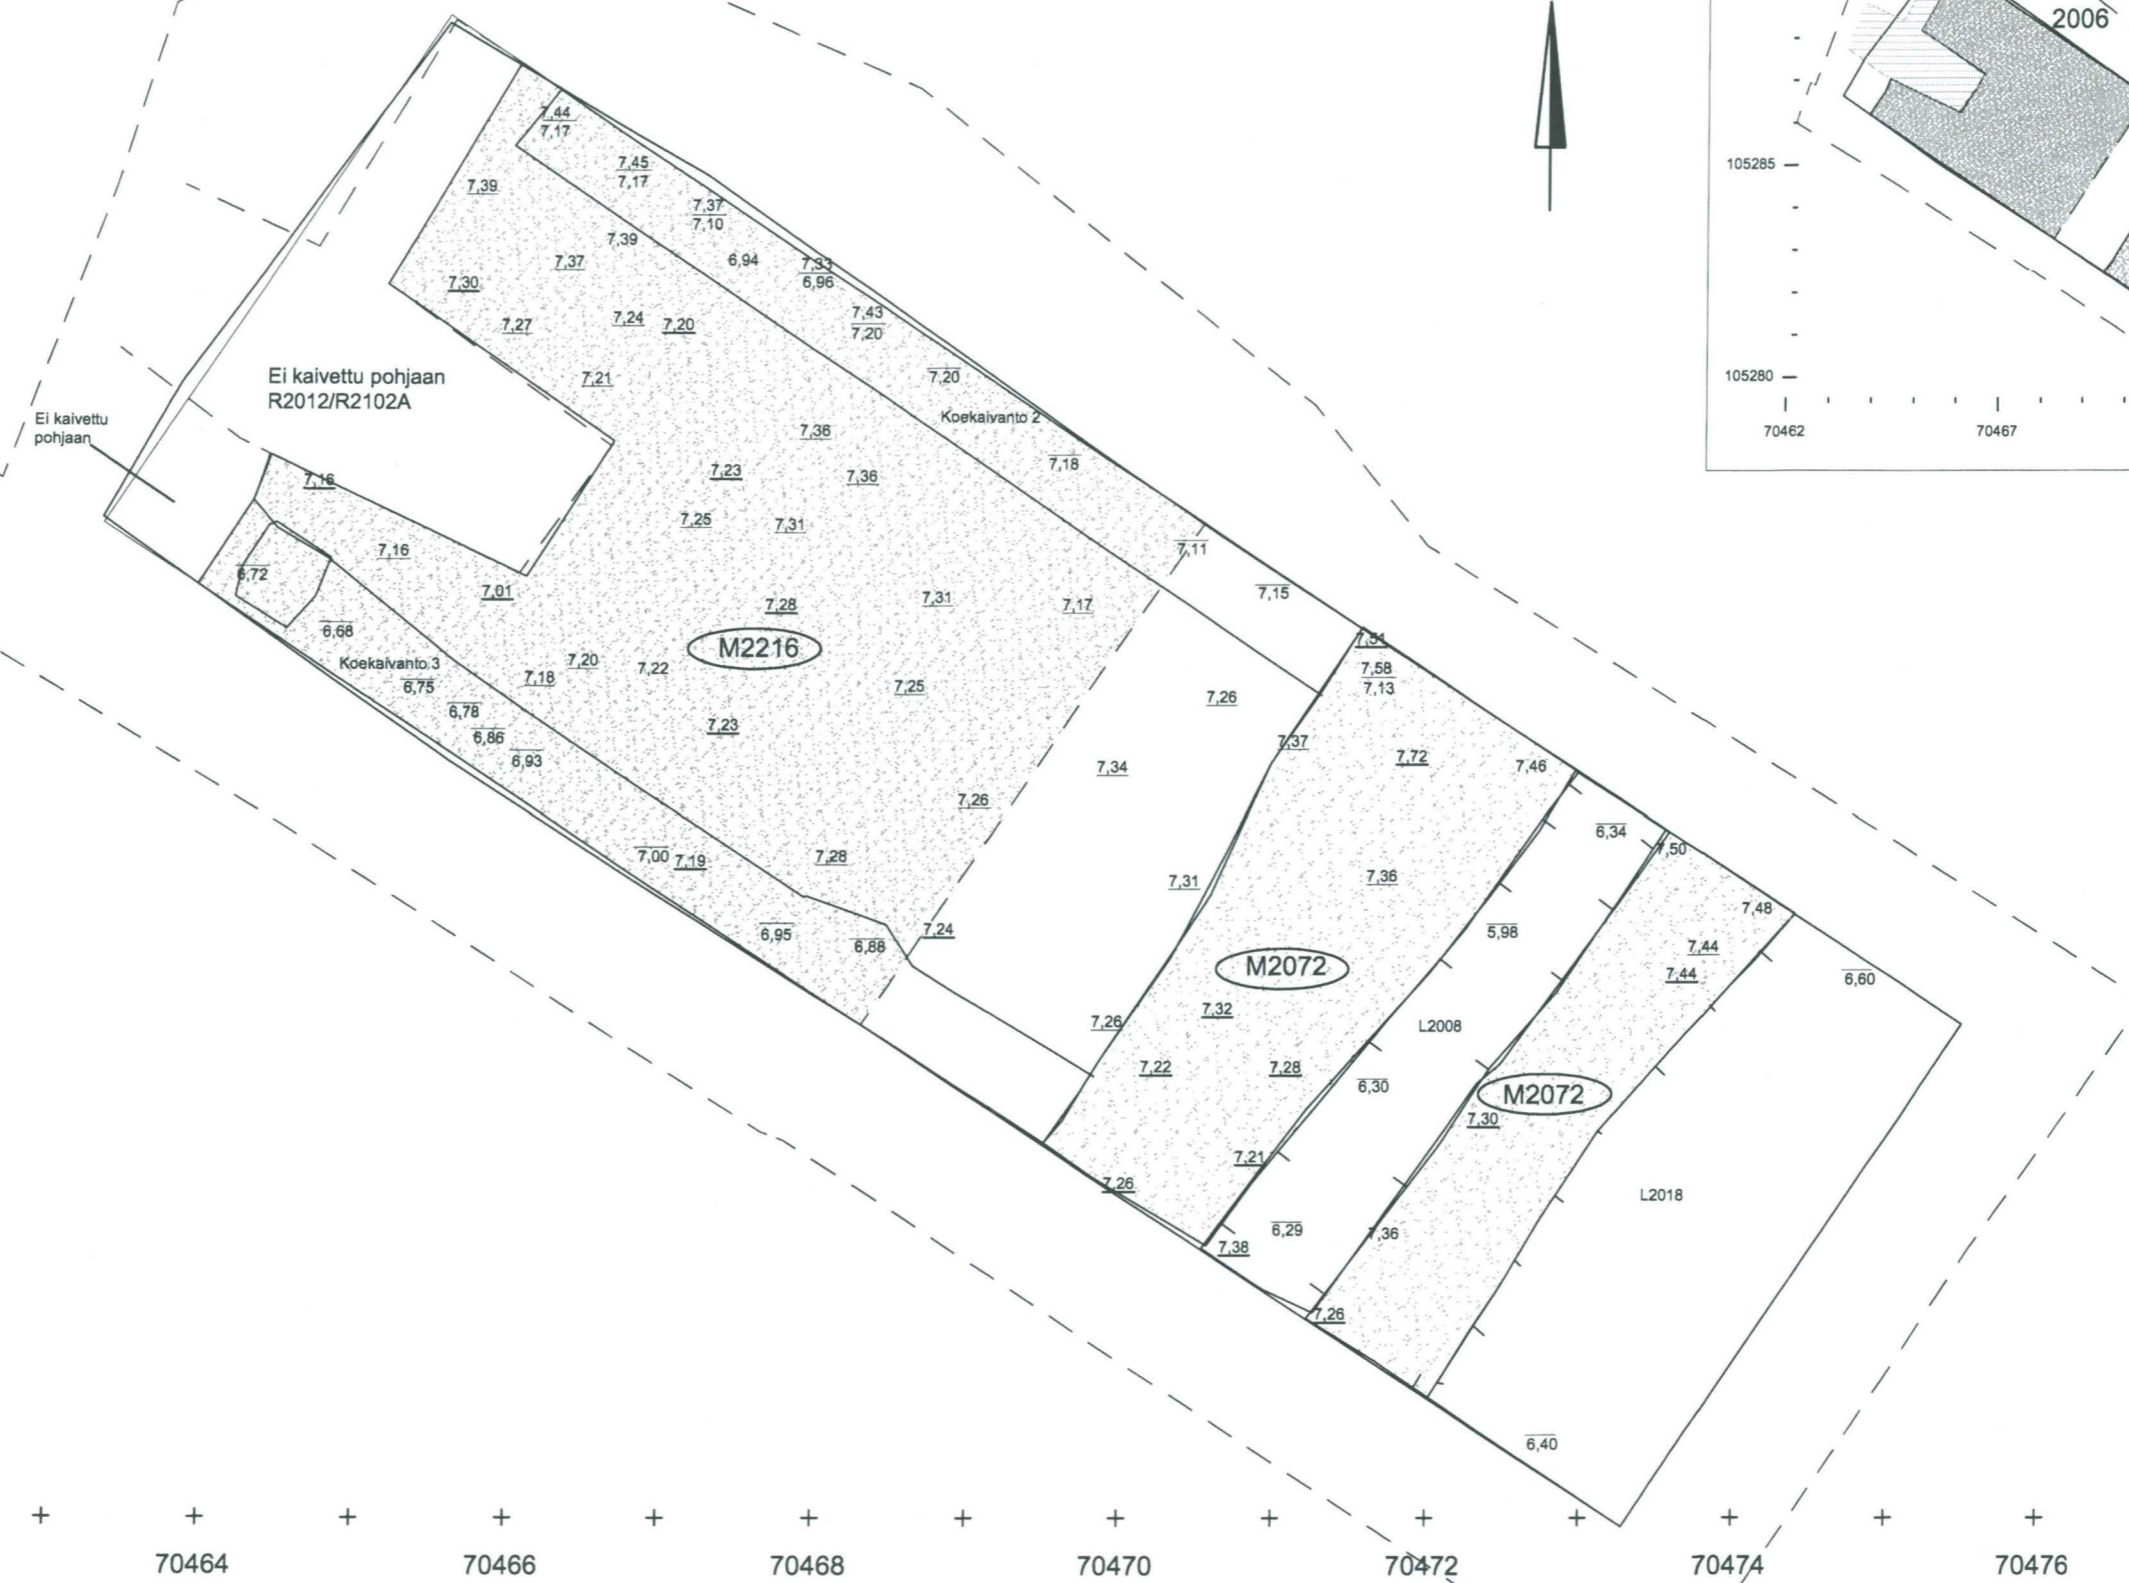

105290 +
+
105288 +
+
105286 +
+
105284 +
+
105282 +
+
105280 +
+
70462 + 70464 + 70466 + 70468 + 70470 + 70472 + 70474 + 70476

TURKU 2005-2006 Tuomiokirkontori	Yksikkökartta Alue 2; M2072 (M2216) pinta ja kaivettu pohja m mpy. MK 1:50
MITTAUSDOKUMENTOINTI Elina Saloranta / Mika Ainasoja ja Tanja Ratilainen	TURUN MAAKUNTAMUSEO, TURKU 3.2034