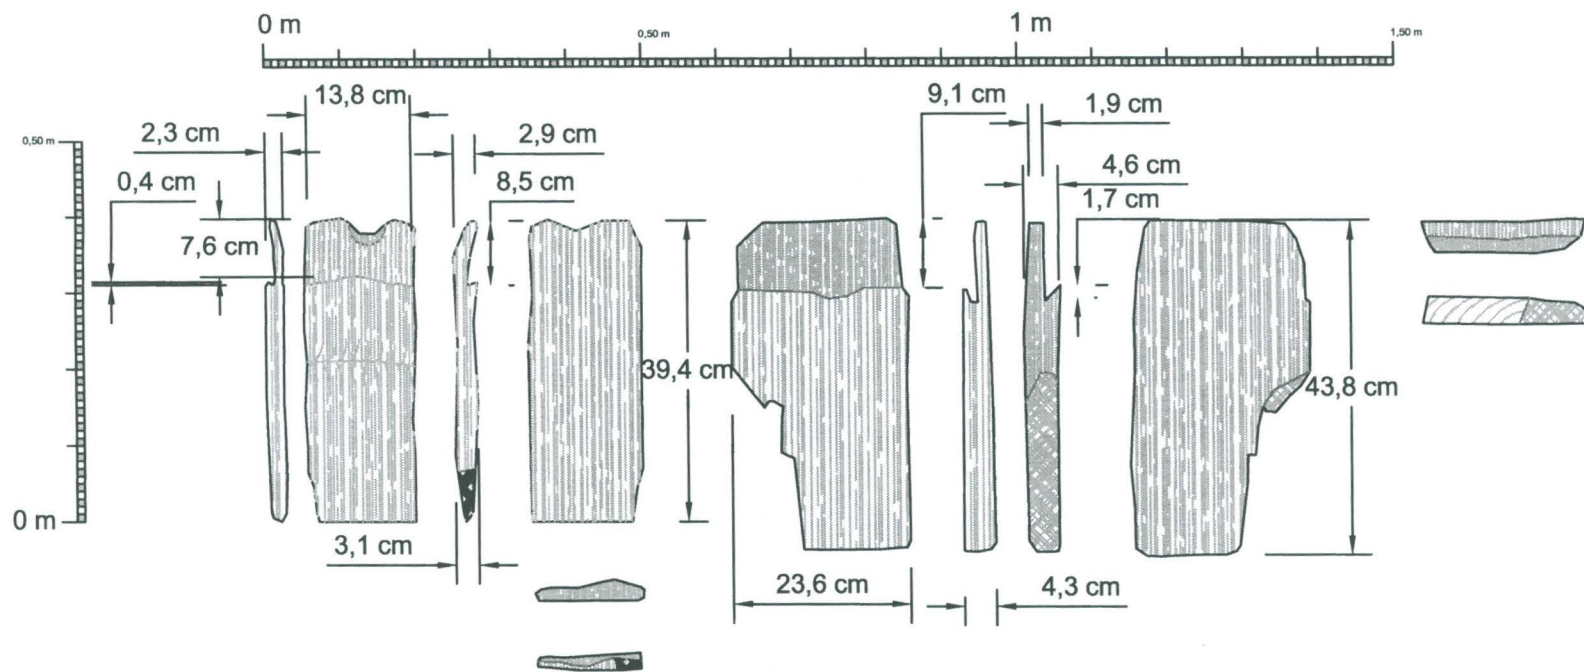

TURKU 2005-2006
Tuomiokirkontori

Yksityiskohtapiirros
Alue 2; puita M2206:sta
Mk 1:10

MITTAUSDOKUMENTOINTI
Mika Ainasoja / Mika Ainasoja

TURUN MAAKUNTAMUSEO, TURKU

6.2007