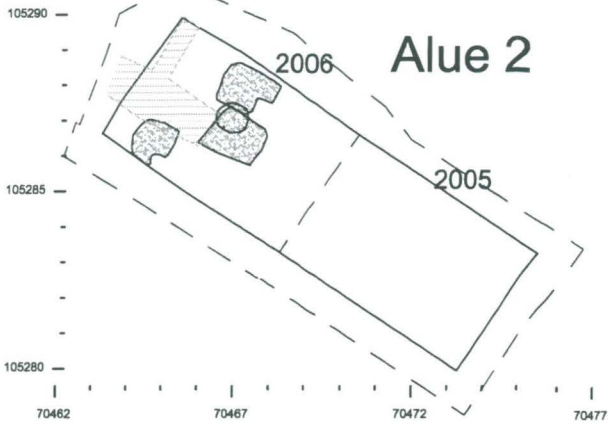

Kiviperustuksen
R2102A alimman
kiven painauma

TURKU 2005-2006 Tuomiokirkontori	Yksikkökartta Alue 2; M2176A,C, M2177 MK 1:50
MITTAUSDOKUMENTOINTI Tanja Ratilainen / Tanja Ratilainen	TURUN MAAKUNTAMUSEO, TURKU 3.2065