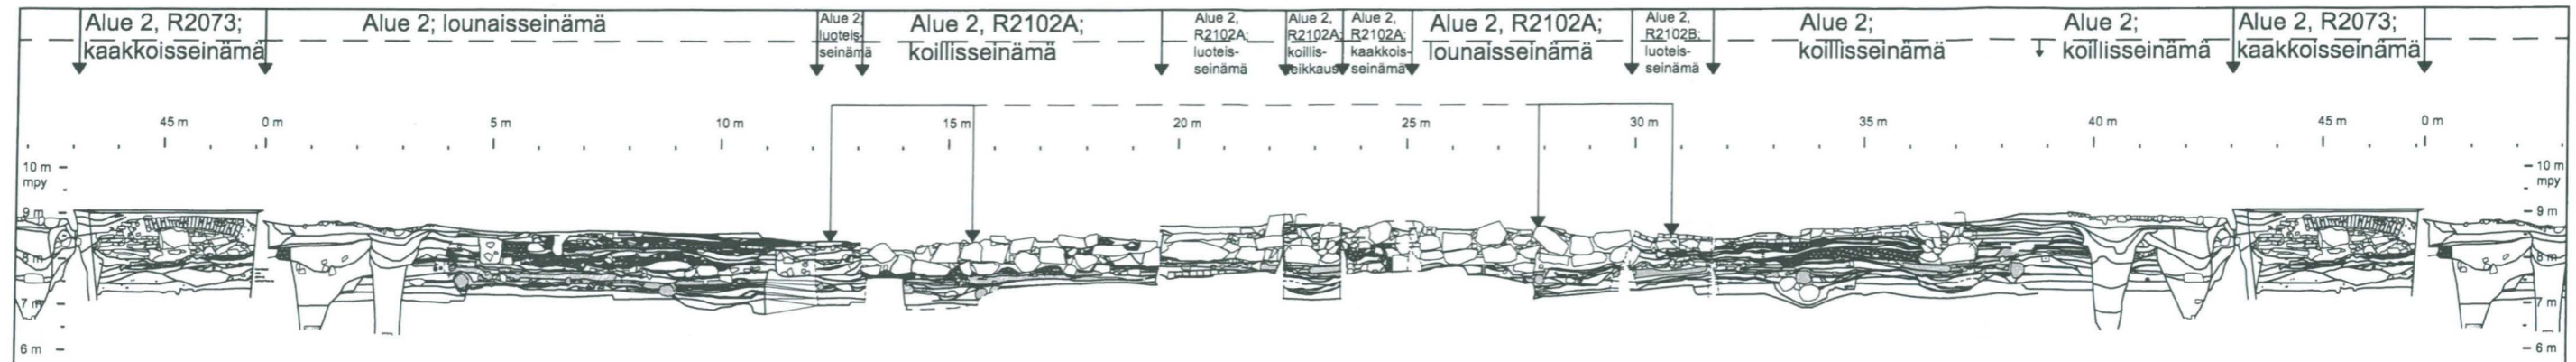

TURKU 2005-2006 Tuomiokirkontori		Leikkaukarta Alue 2; R2102A:n poikkileikkaus ja sen koillis- ja lounaisseinät ja luoteisseinämä sekä osa kaivannon länsikulman luoteisseinämästä, leikkaukartaapanoraaman kohta 12,5-15,5 m ja 28-31 m Mk 1:20
MITTAUSDOKUMENTOINTI Mika Ainasoja / Mika Ainasoja		TURUN MAAKUNTAMUSEO, TURKU
		4.2014