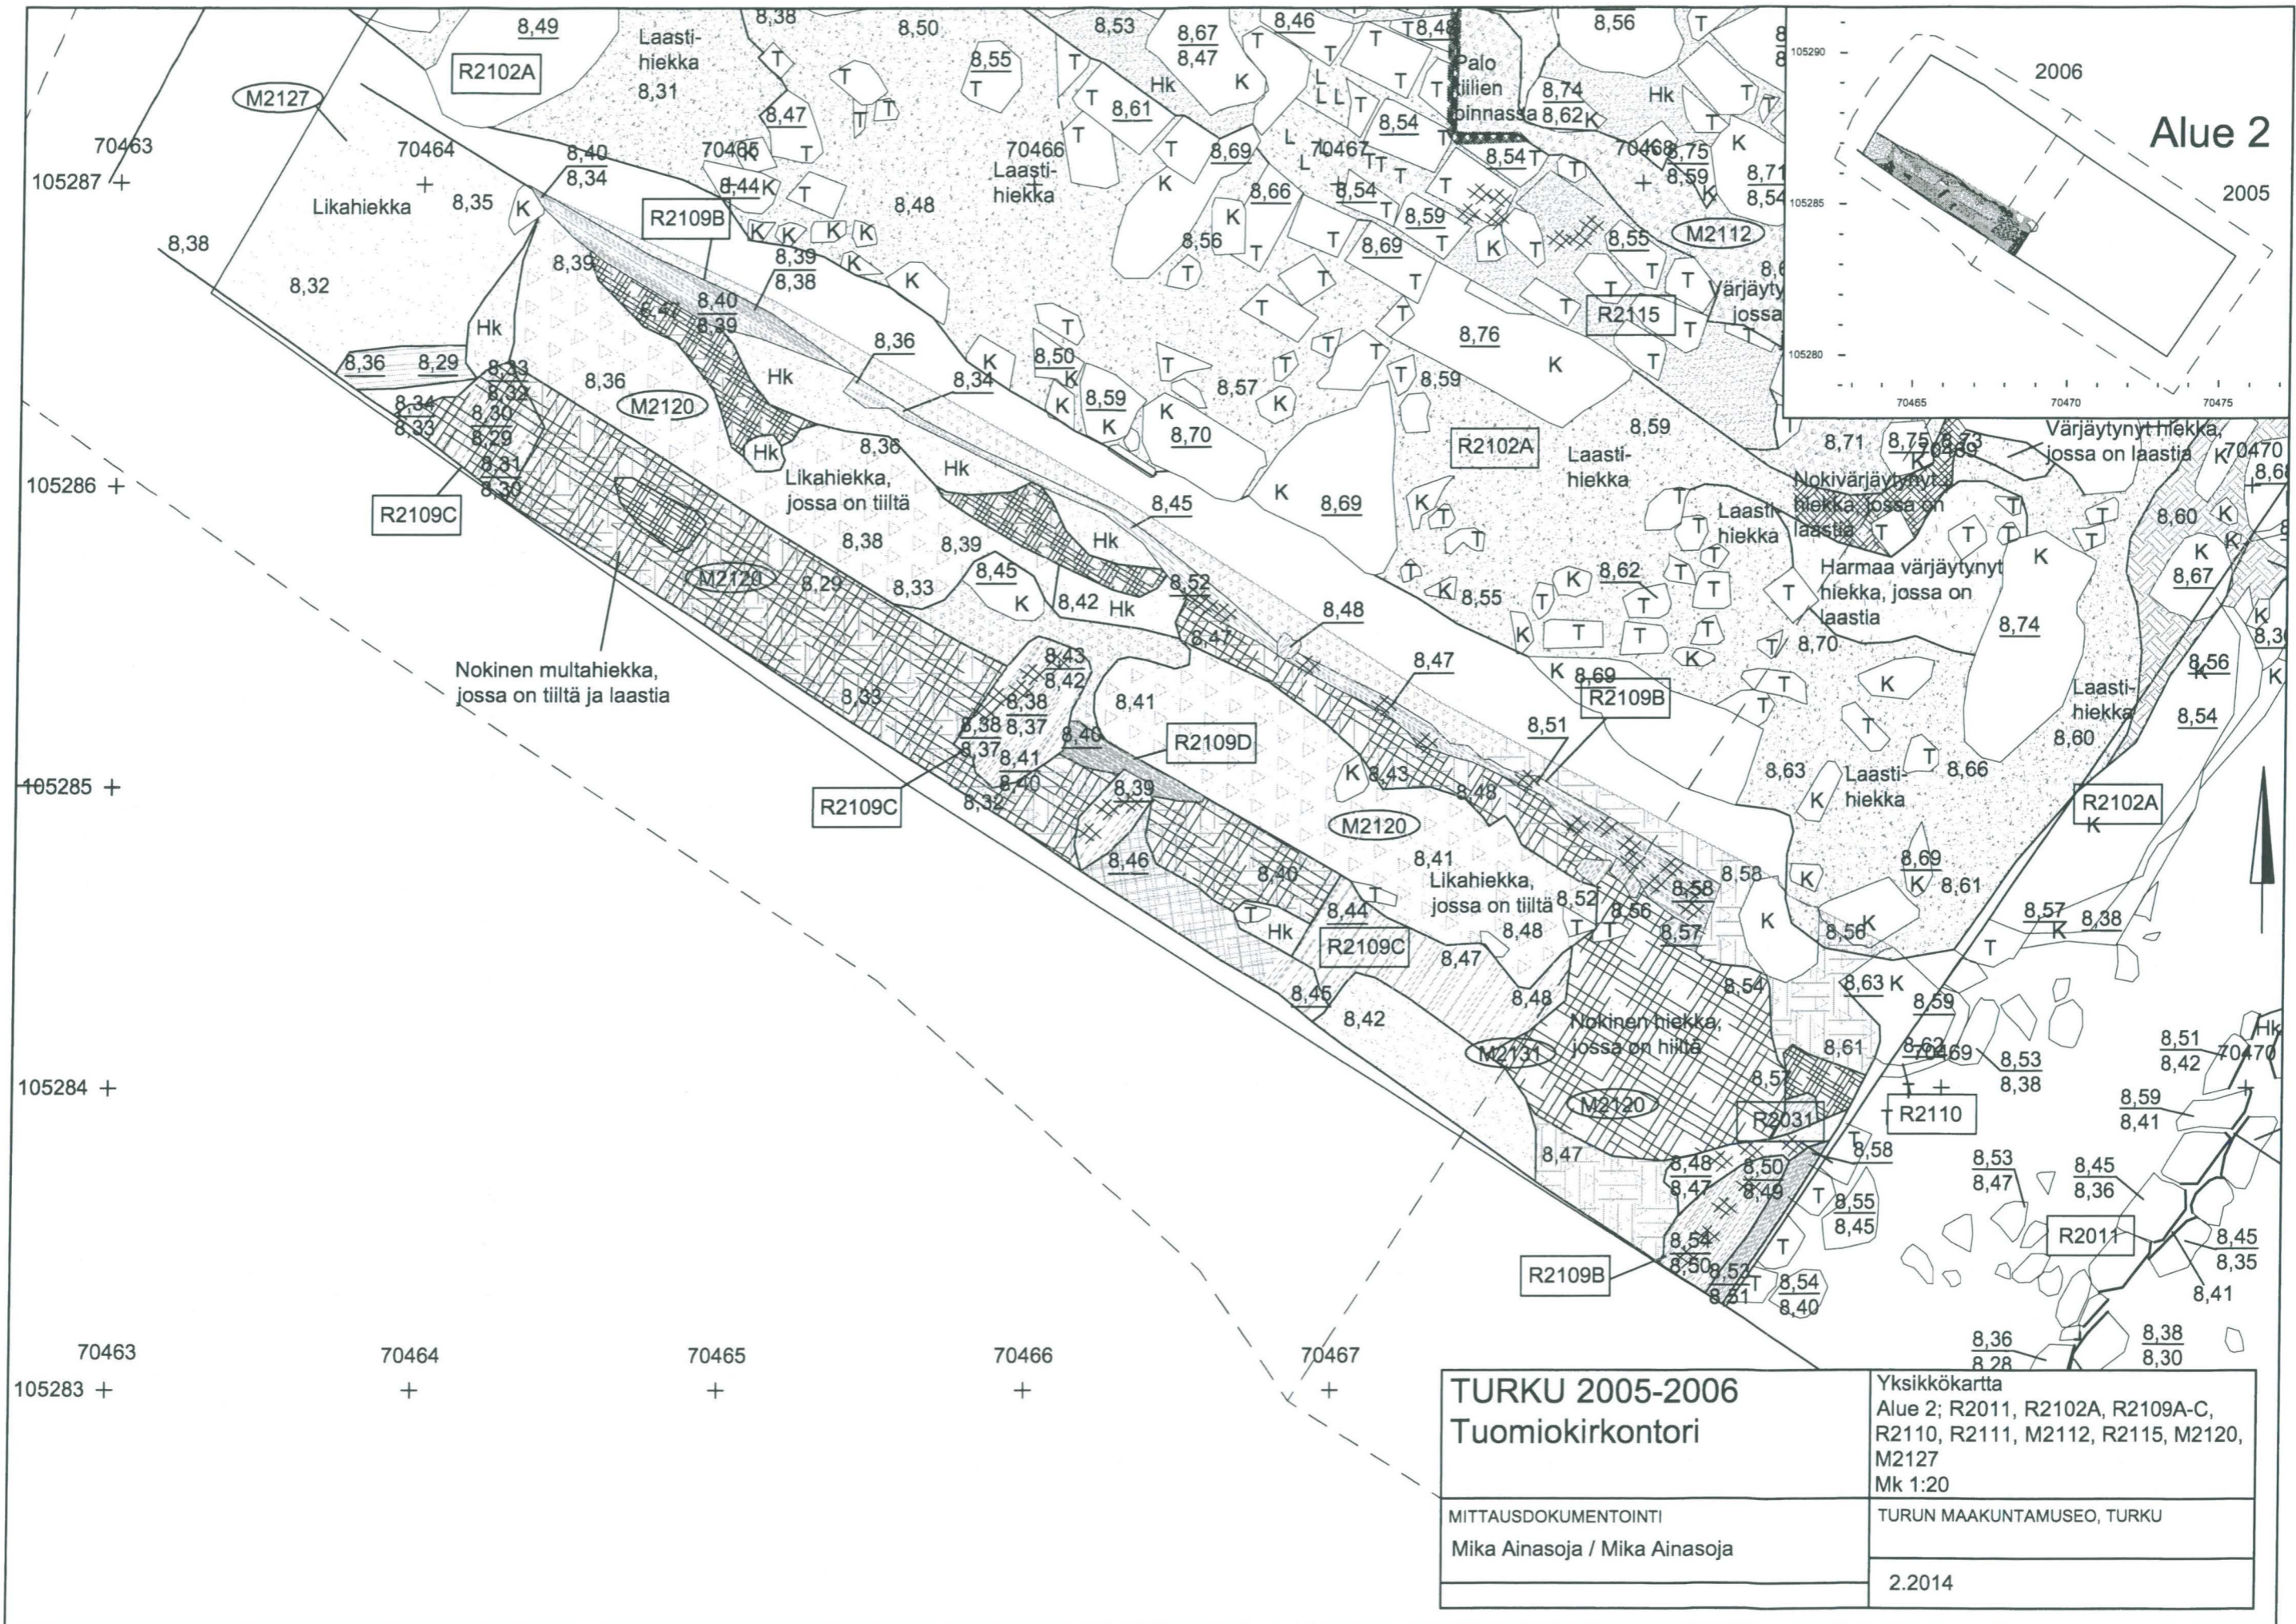

TURKU 2005-2006
Tuomiokirkontori

MITTAUSDOKUMENTOINTI
Mika Ainasoja / Mika Ainasoja

Yksikkökartta
Alue 2; R2011, R2102A, R2109A-C,
R2110, R2111, M2112, R2115, M2120,
M2127
Mk 1:20

TURUN MAAKUNTAMUSEO, TURKU

2.2014