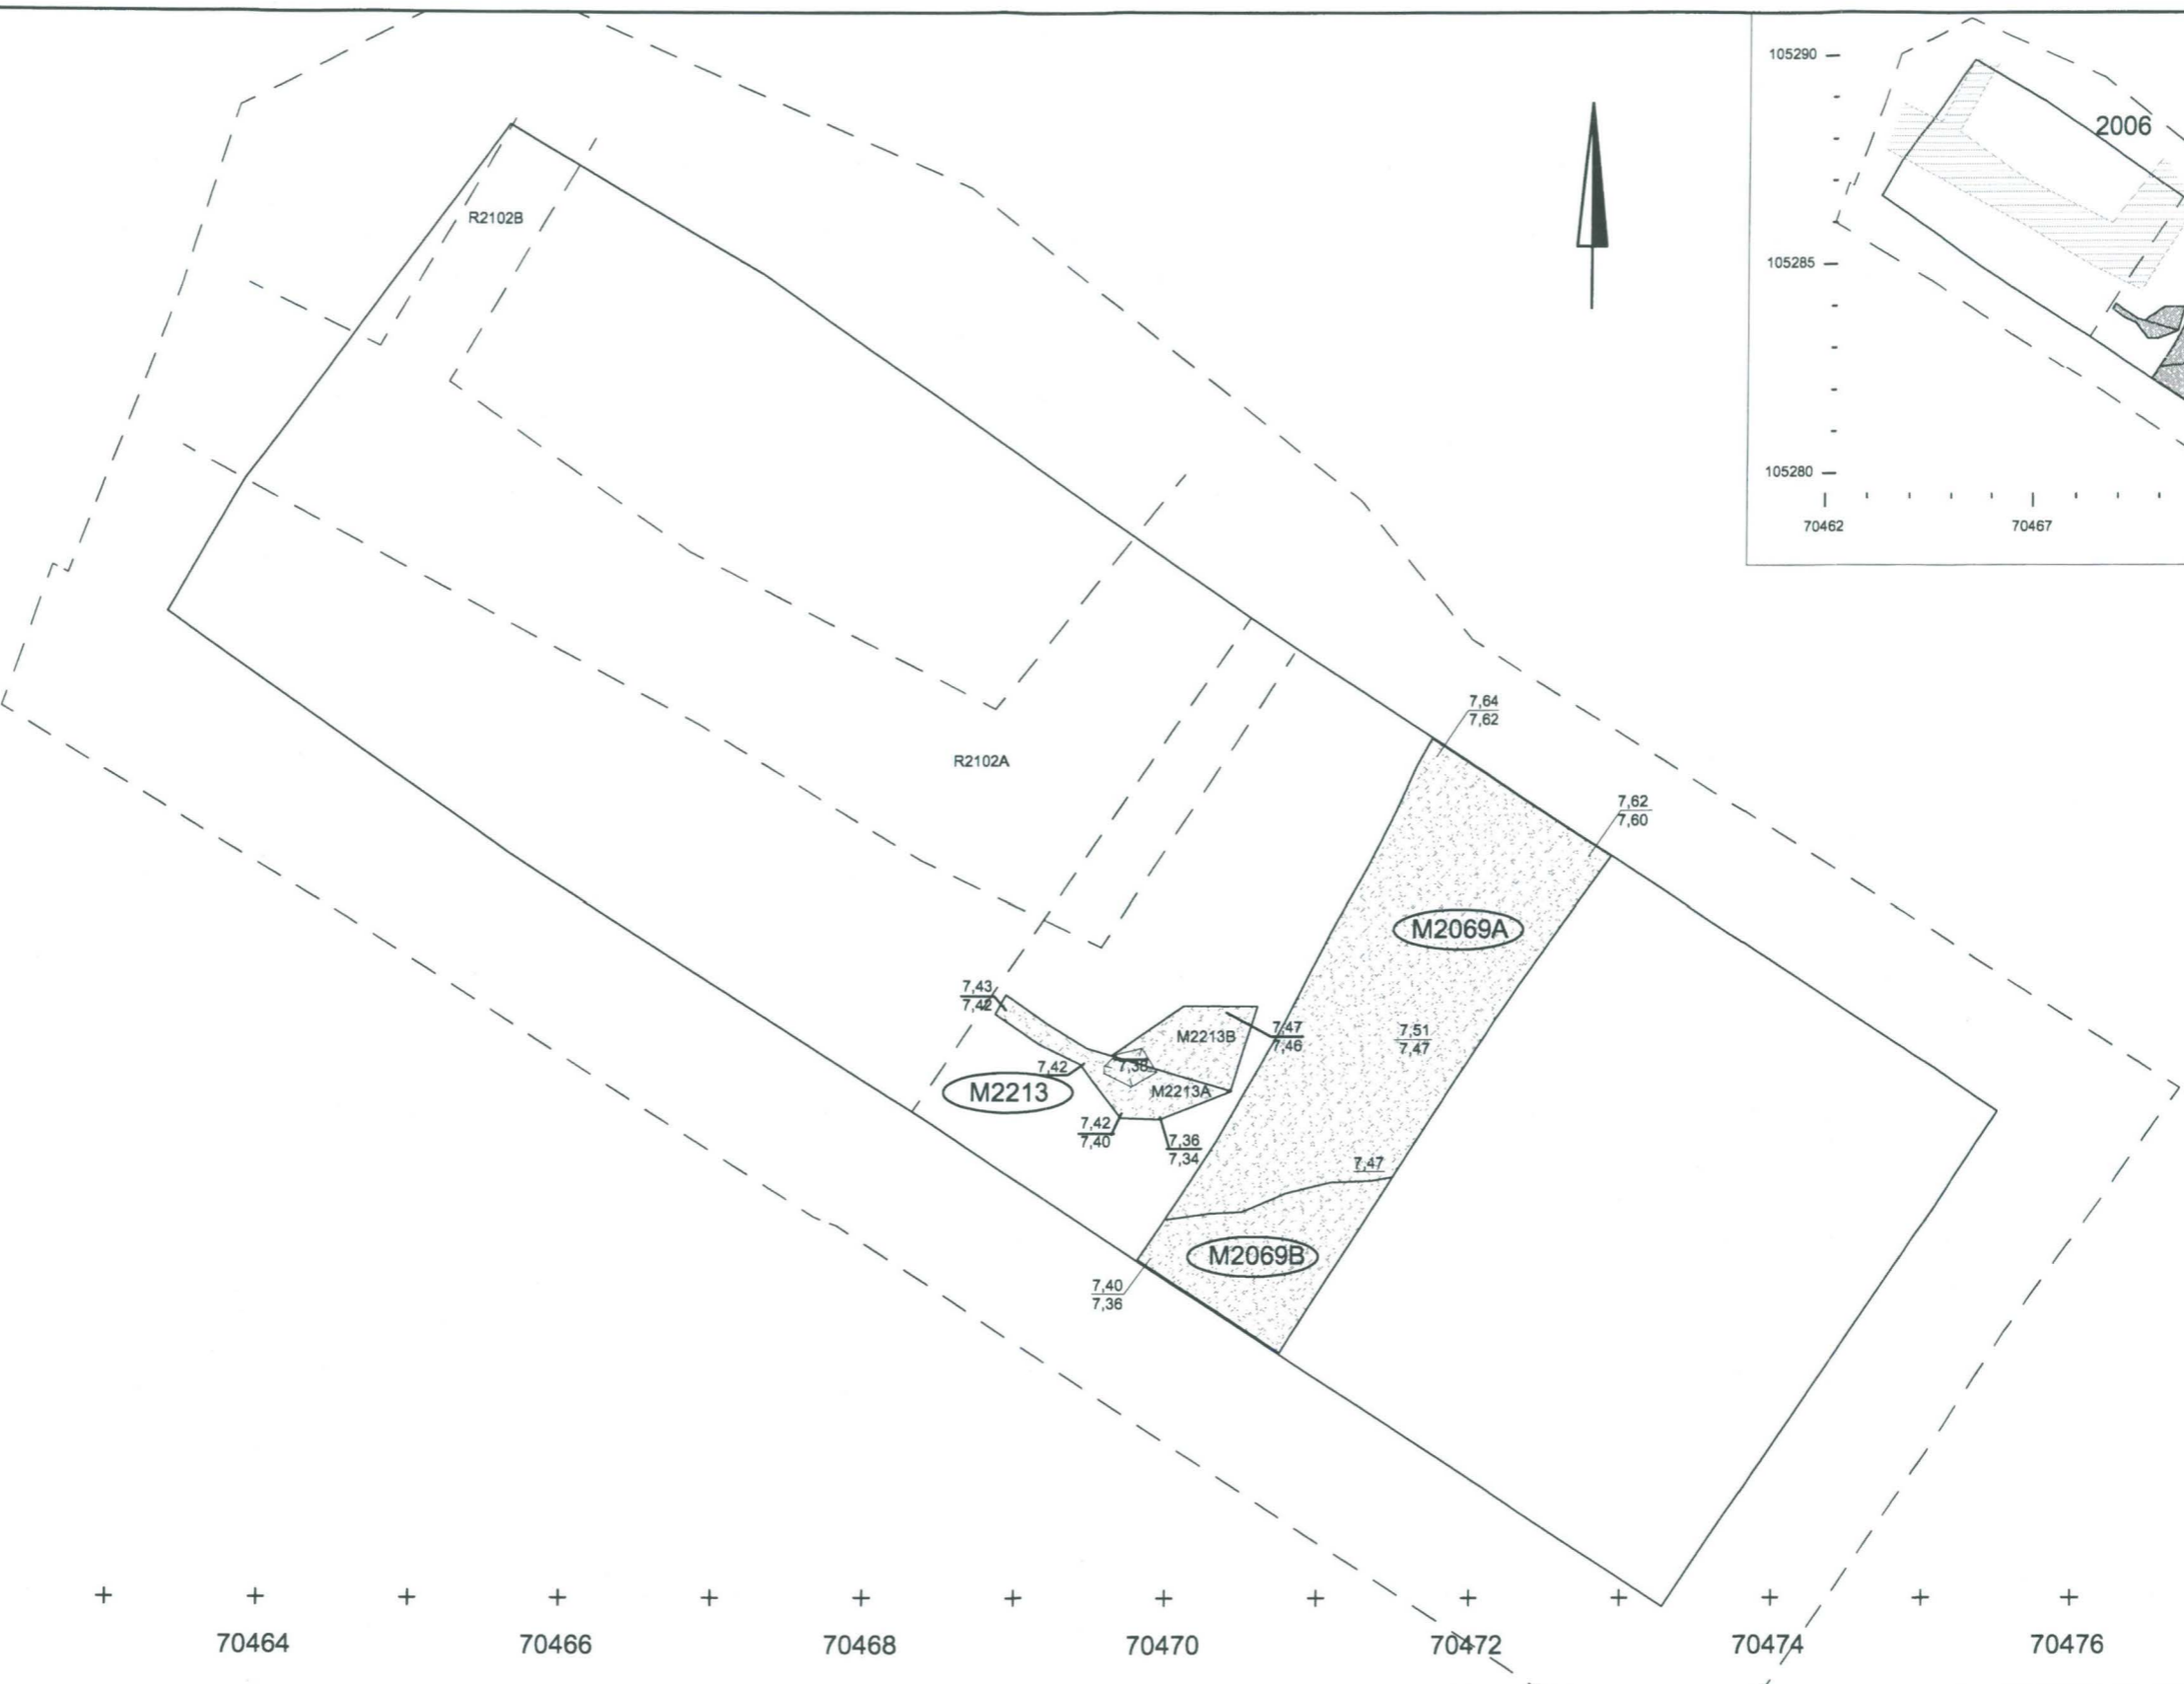

105290 +
+
105288 +
+
105286 +
+
105284 +
+
105282 +
+
105280 +

70462   +   70464   +   70466   +   70468   +   70470   +   70472   +   70474   +   70476

TURKU 2005-2006 Tuomiokirkontori	Yksikkökartta Alue 2; M2069 = M2213 MK 1:50
MITTAUSDOKUMENTOINTI Elina Saloranta ja Tanja Ratilainen / Tanja Ratilainen	TURUN MAAKUNTAMUSEO, TURKU 3.2033