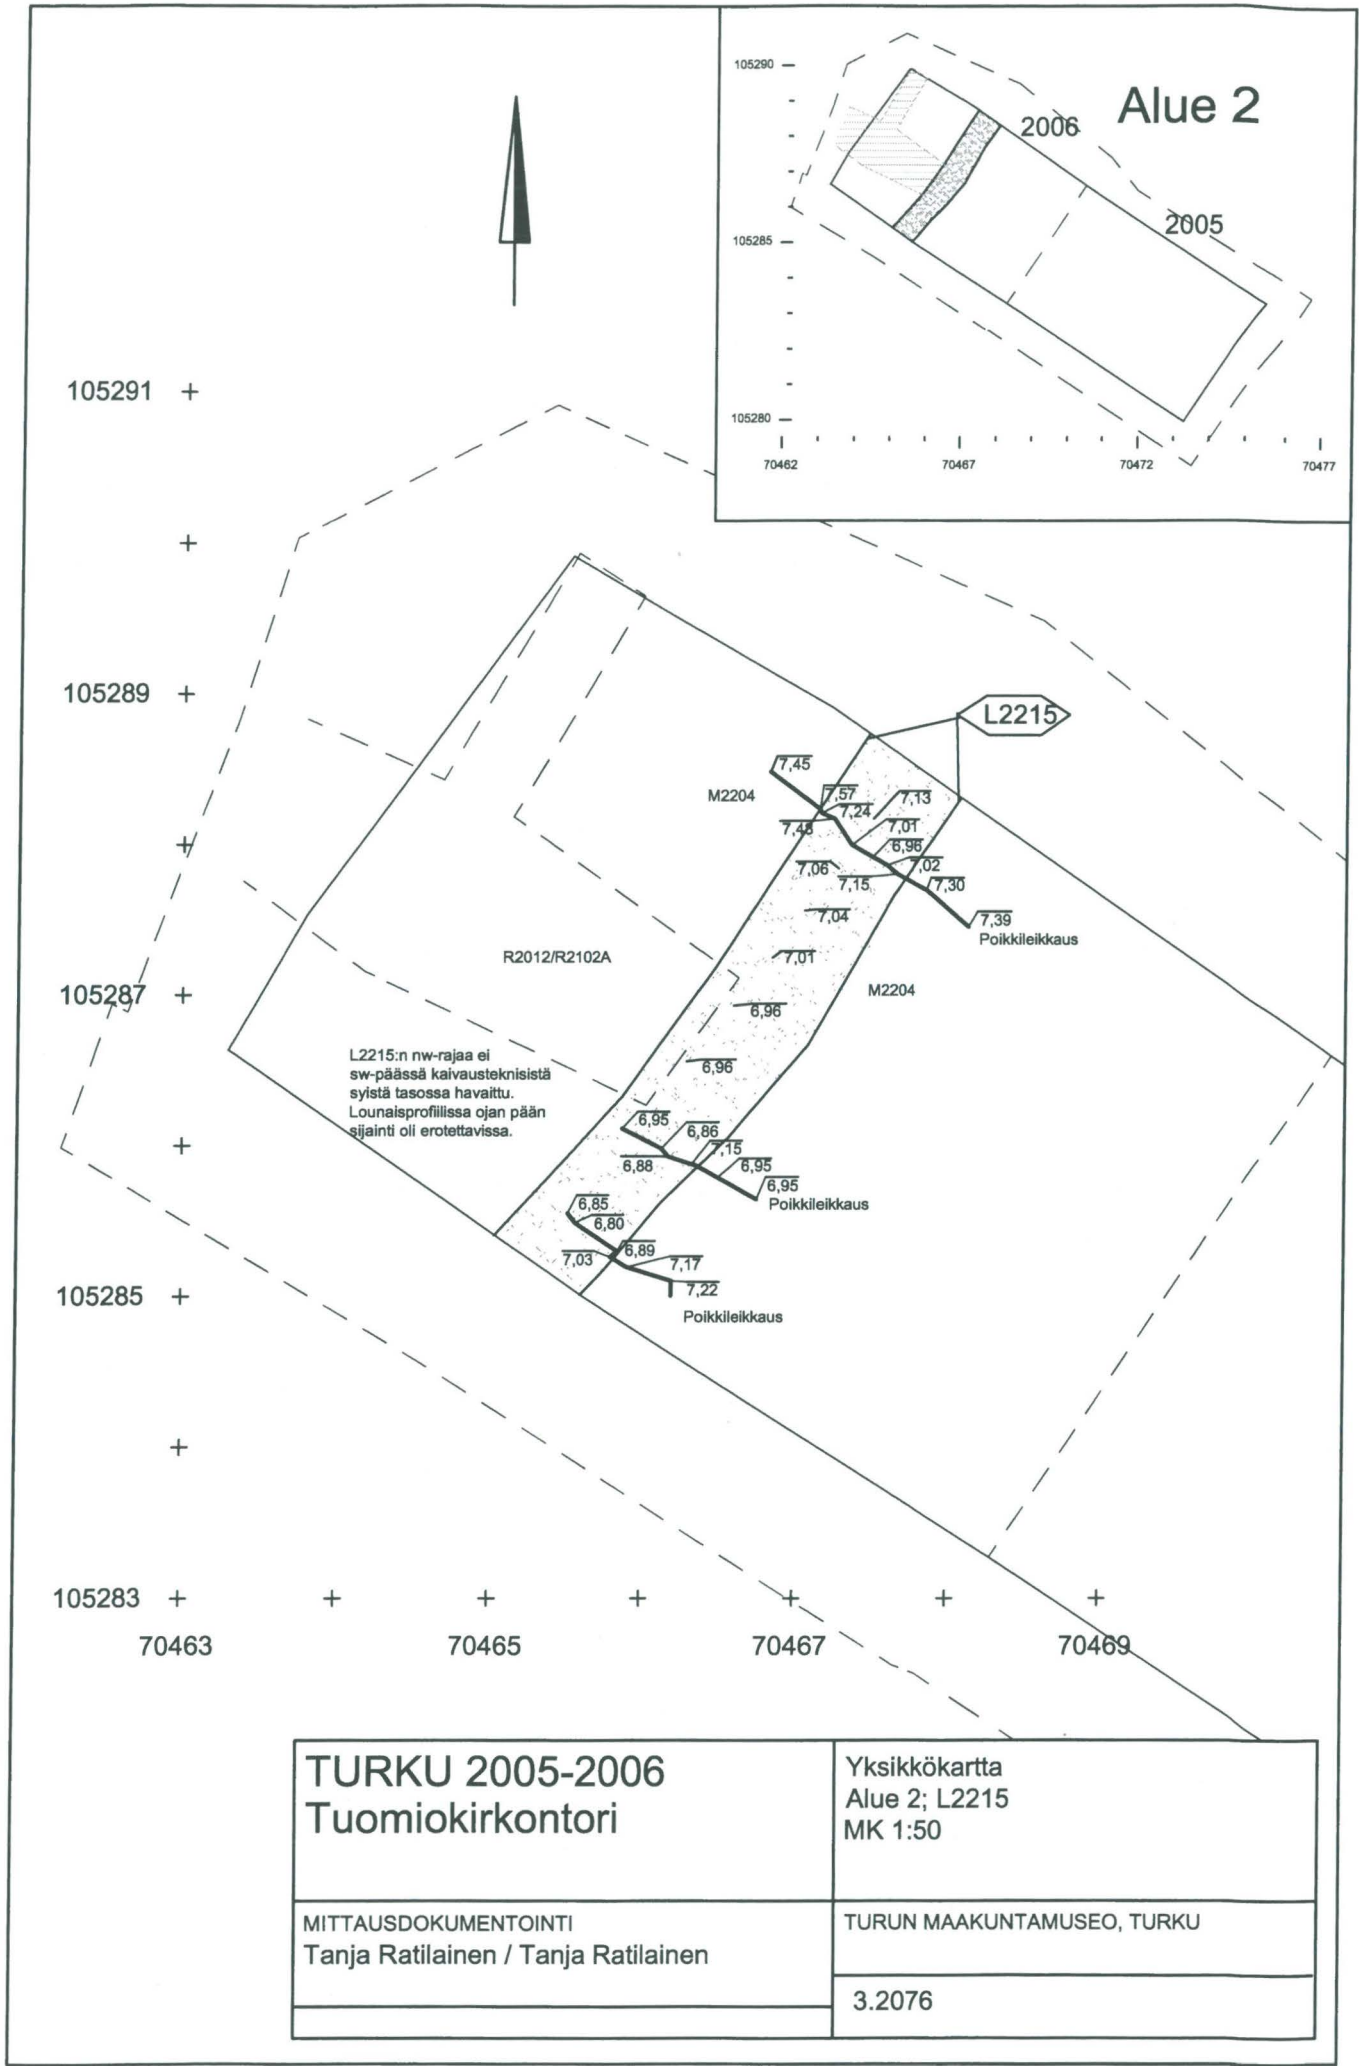

7.25

7.13

M2214

TURKU 2005-2006
Tuomiokirkontori

Yksikkökartta
Alue 2; M2214
MK 1:50

MITTAUSDOKUMENTOINTI
Tanja Ratilainen / Tanja Ratilainen

TURUN MAAKUNTAMUSEO, TURKU

3.2075