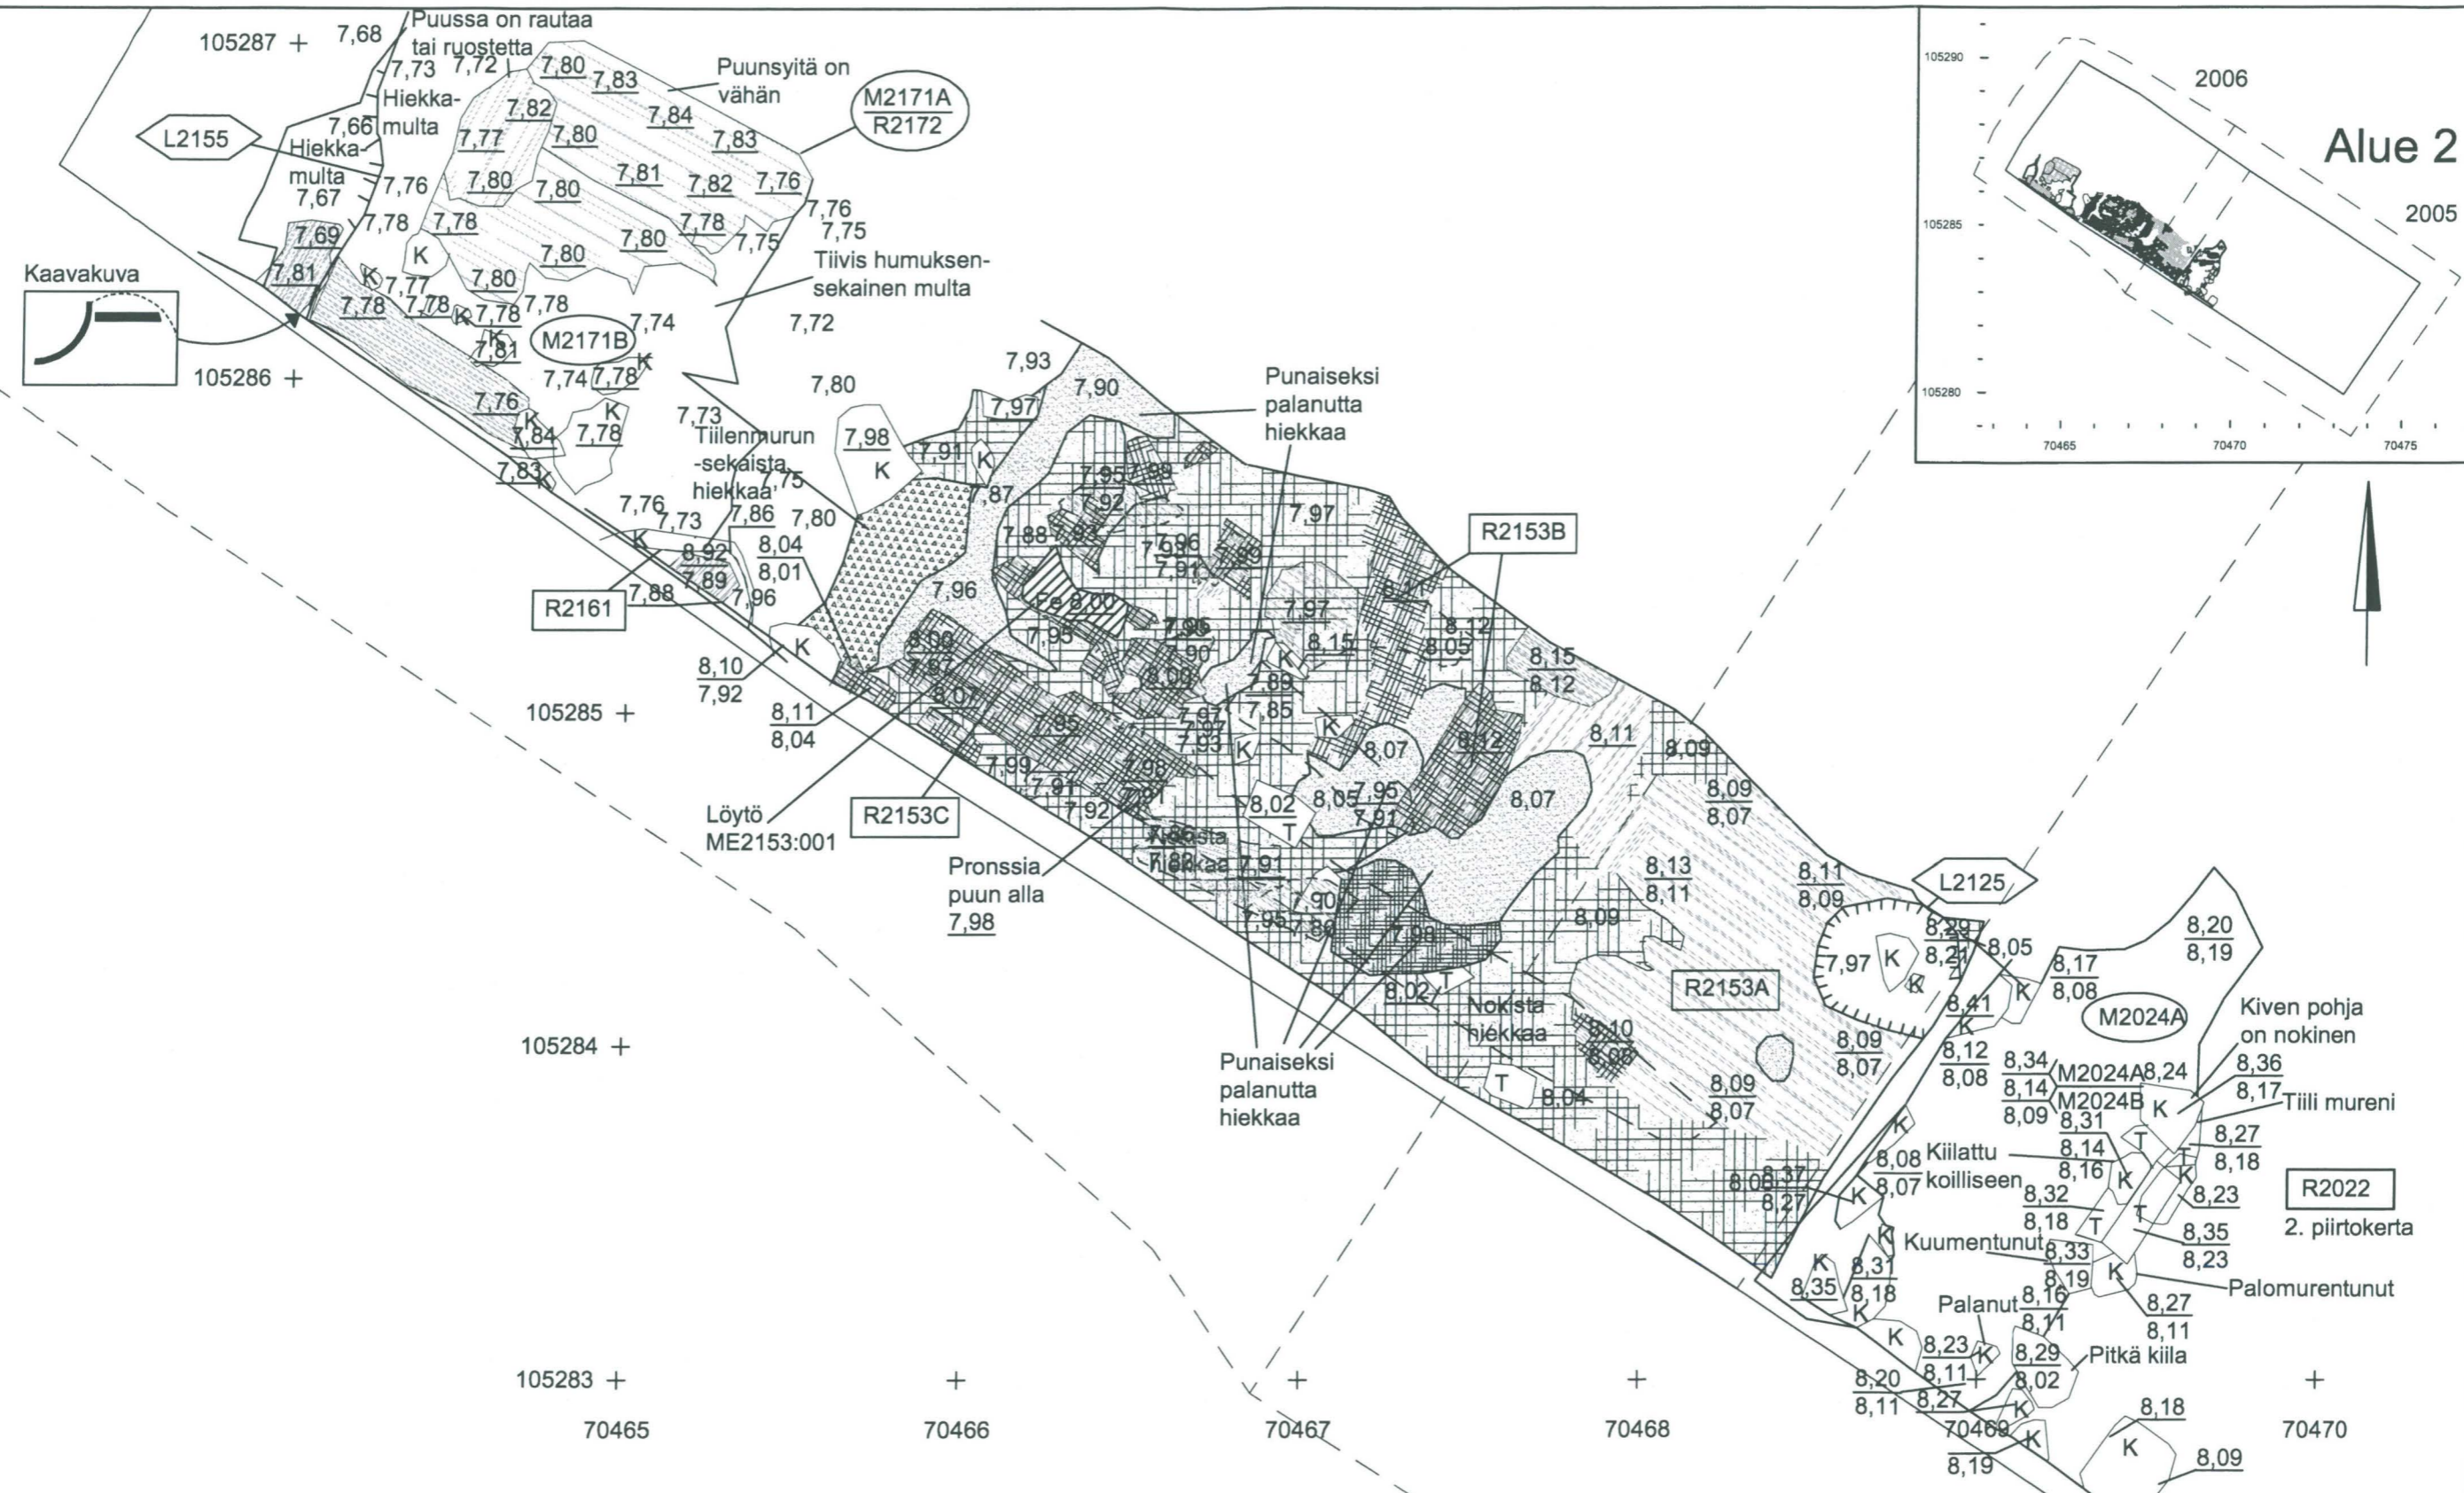

TURKU 2005-2006	
Tuomiokirkontori	
MITTAUSDOKUMENTOINTI	Yksikkökartta Alue 2; R2022, M2024A-B, L2125, R2153A-C, L2155, R2161, M2171A-B, R2172 Mk 1:20
Mika Ainasoja / Mika Ainasoja	TURUN MAAKUNTAMUSEO, TURKU
	2.2026