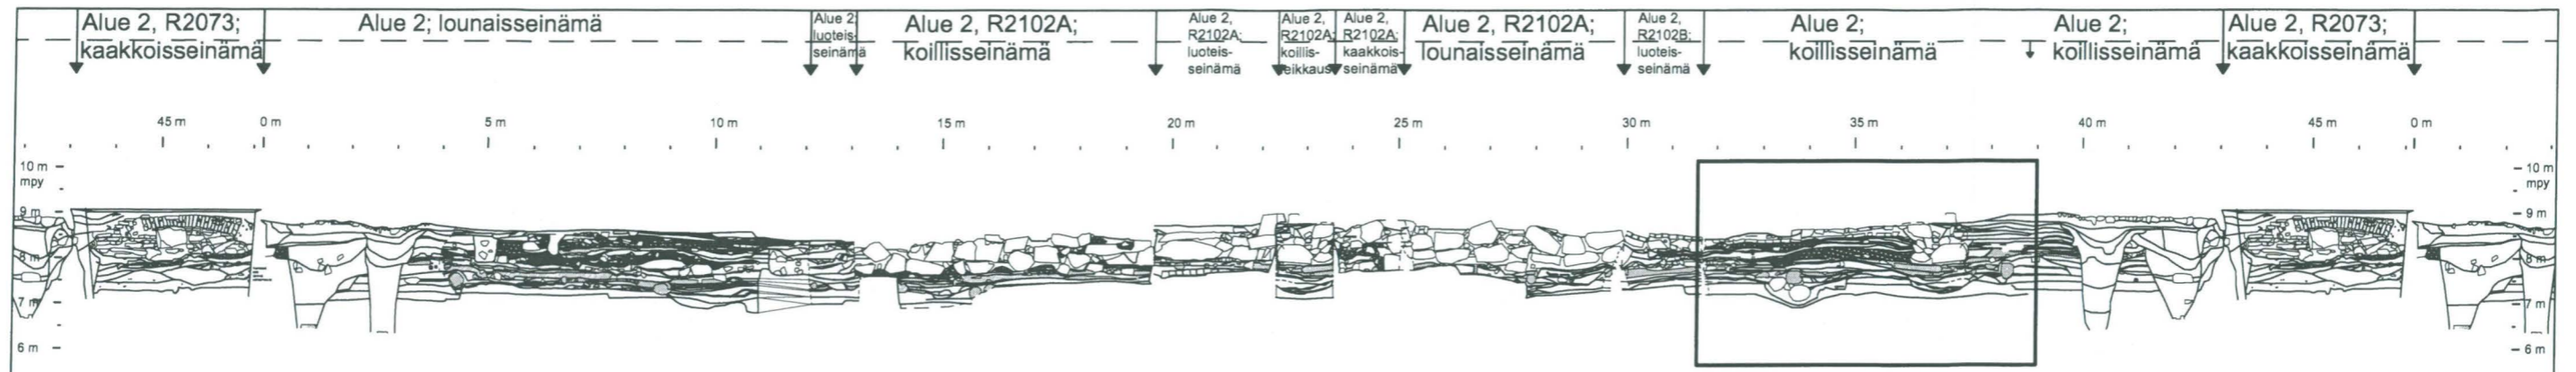

TURKU 2005-2006 Tuomiokirkontori	Leikkauskartta Alue 2; koillisseinämä, leikkauskartta-panoraaman kohta 32-39 m Mk 1:20
MITTAUSDOKUMENTOINTI Mika Ainasoja / Mika Ainasoja	TURUN MAAKUNTAMUSEO, TURKU 4.2007