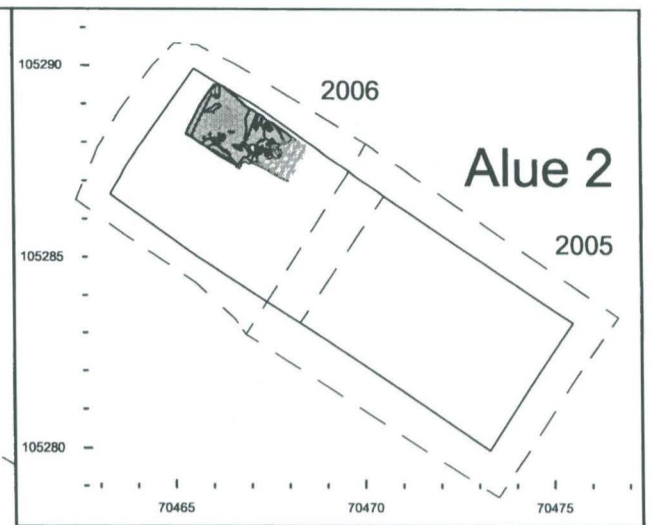

+ 105290

3. piirtokerta

+ 105289

+ 105288

70465

+ 105287

70466

70467

70468

70469

+ 105290