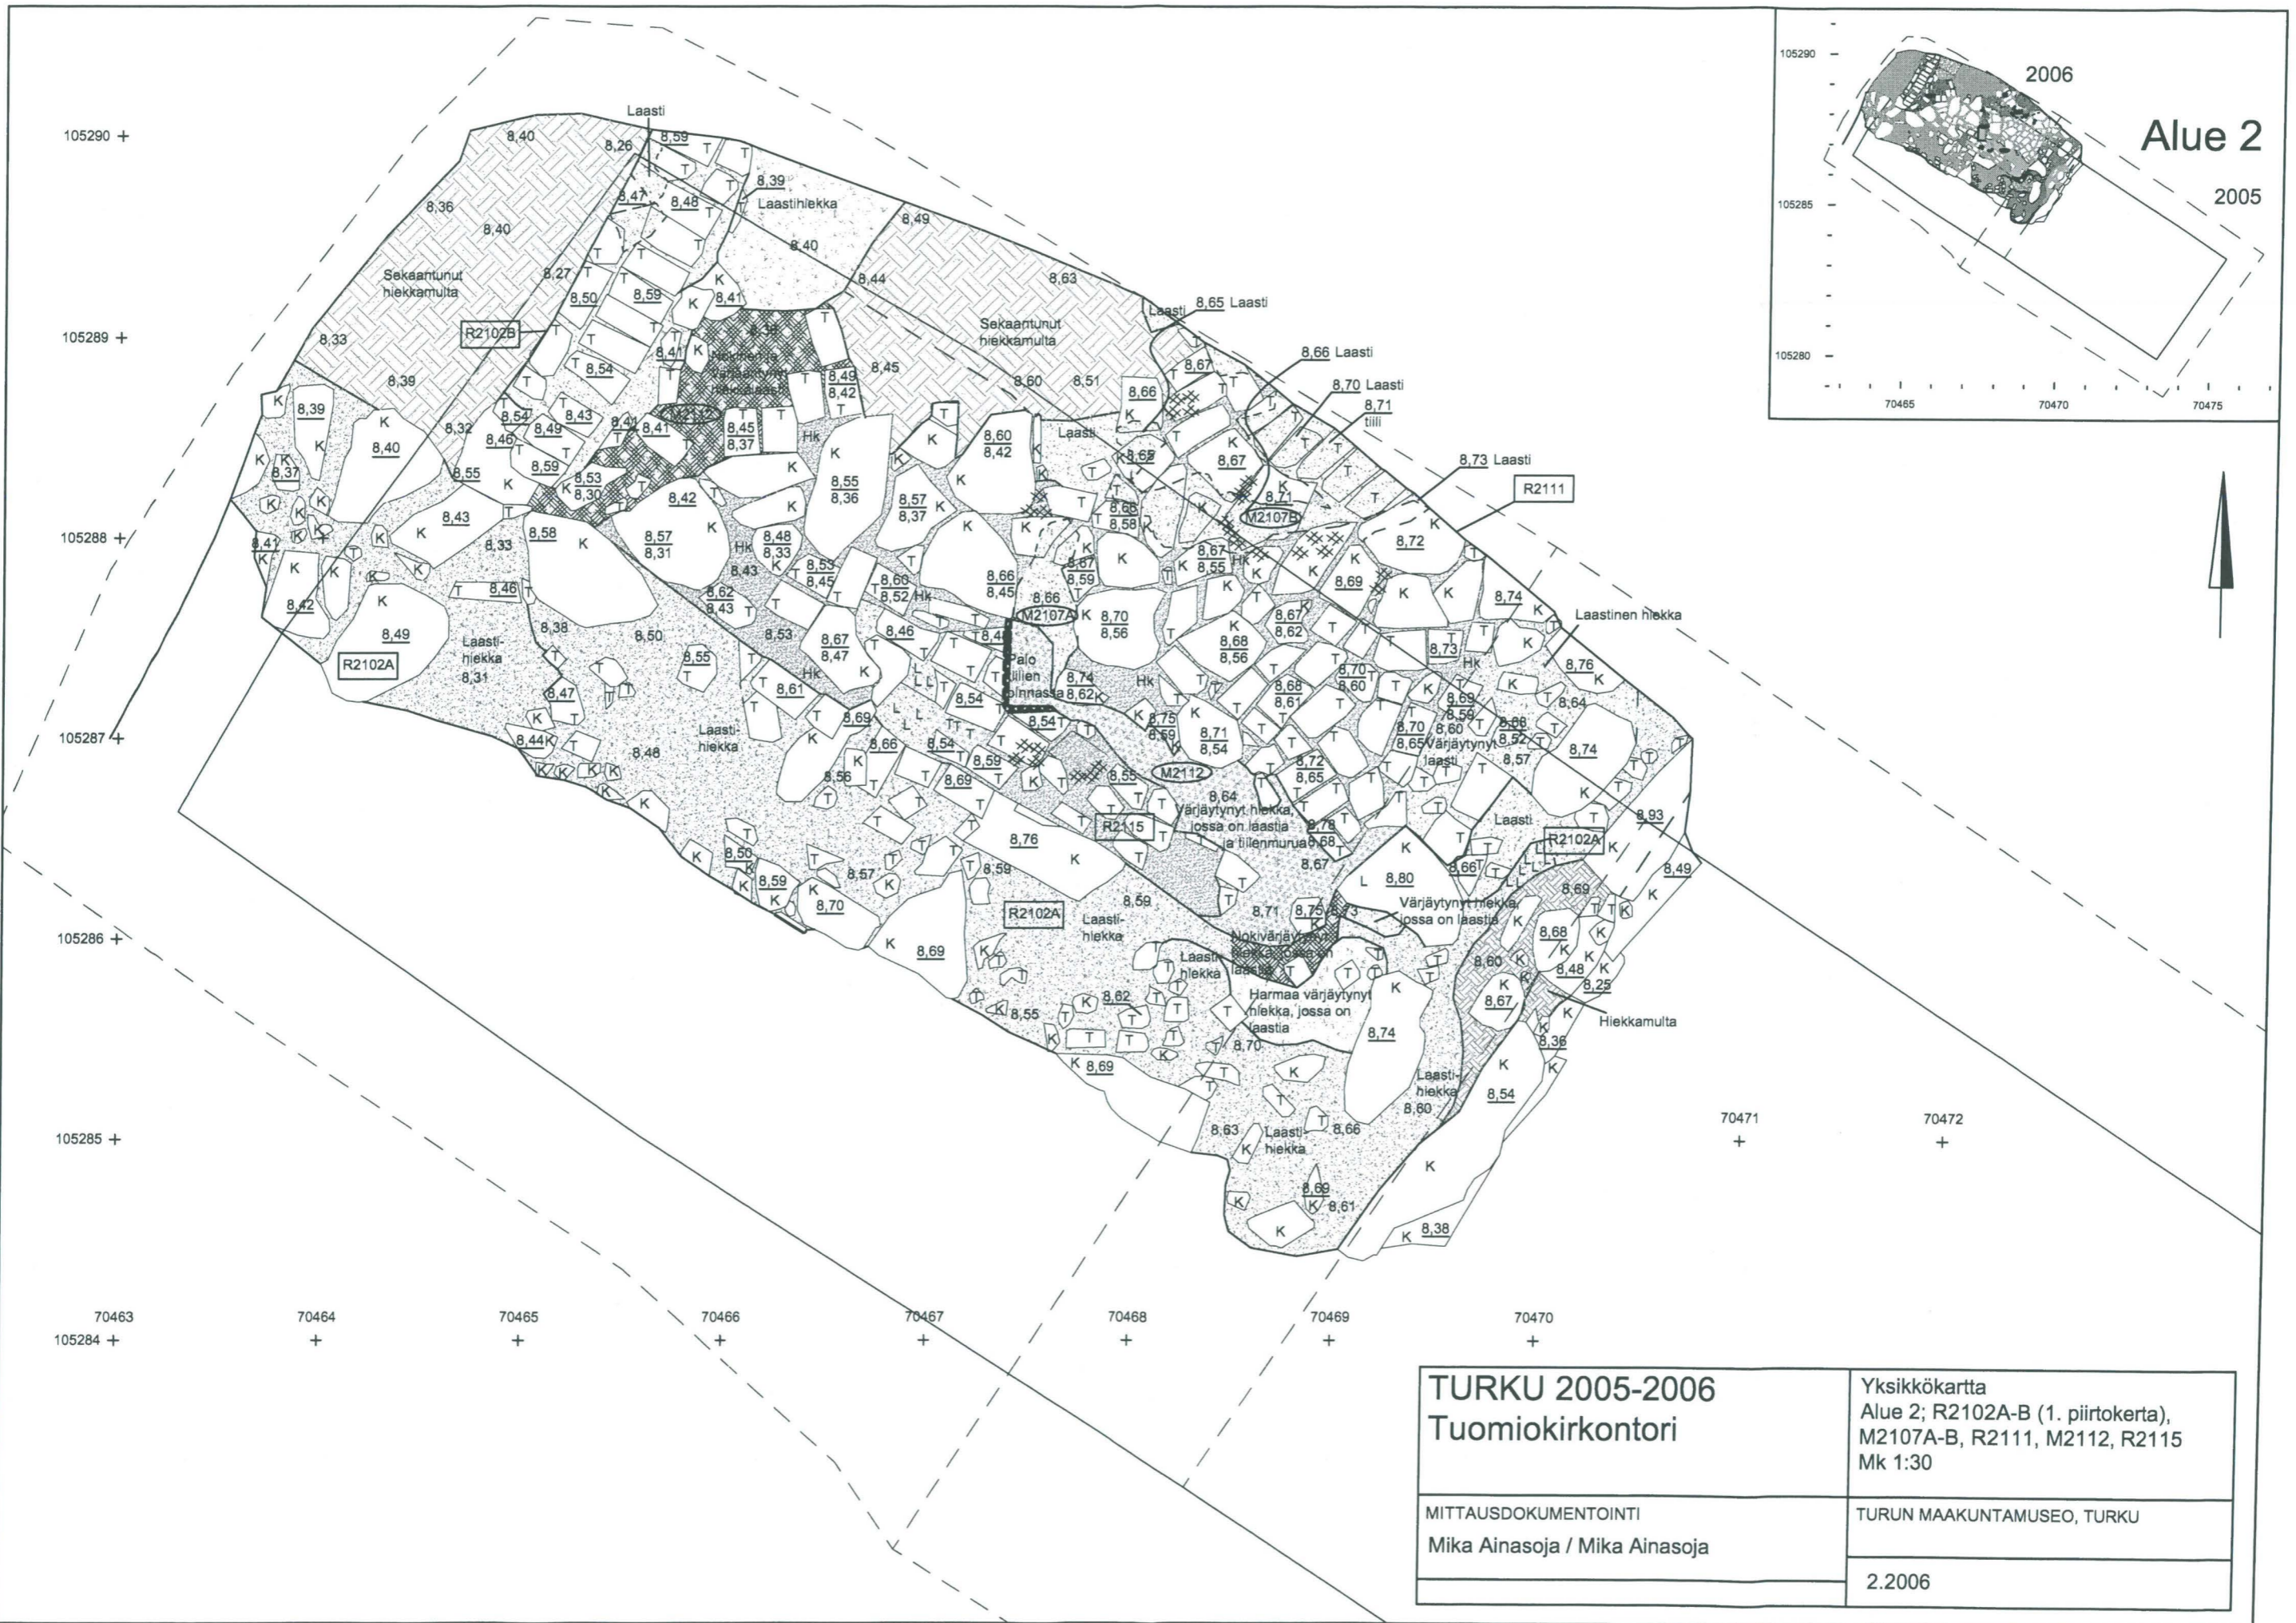

TURKU 2005-2006 Tuomiokirkontori	Yksikkökartta Alue 2; R2102A-B (1. piirtokerta), M2107A-B, R2111, M2112, R2115 Mk 1:30
MITTAUSDOKUMENTOINTI Mika Ainasoja / Mika Ainasoja	TURUN MAAKUNTAMUSEO, TURKU 2.2006