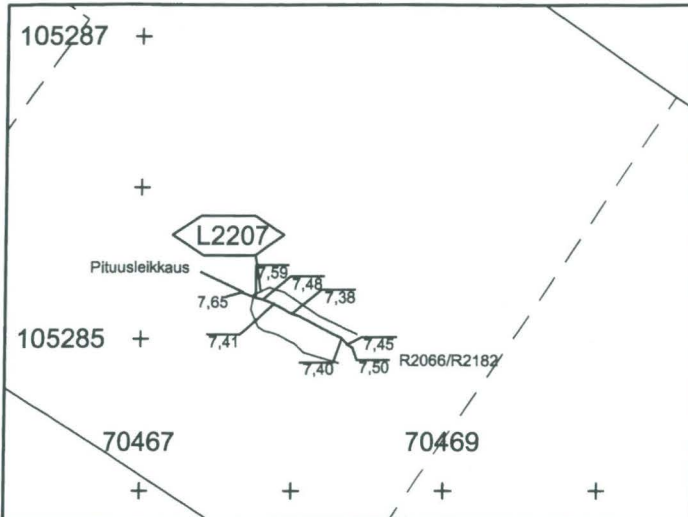

Yksikkökartta
 Alue 2; M2202, M2203
 MK 1:50

MITTAUSDOKUMENTOINTI
 Tanja Ratilainen / Tanja Ratilainen

TURUN MAAKUNTAMUSEO, TURKU

3.2070

<p>TURKU 2005-2006 Tuomiokirkontori</p>	<p>Yksikkökartta Alue 2; L2205 MK 1:50</p>
<p>MITTAUSDOKUMENTOINTI Tanja Ratilainen / Tanja Ratilainen</p>	<p>TURUN MAAKUNTAMUSEO, TURKU</p> <hr/> <p>3.2071</p>