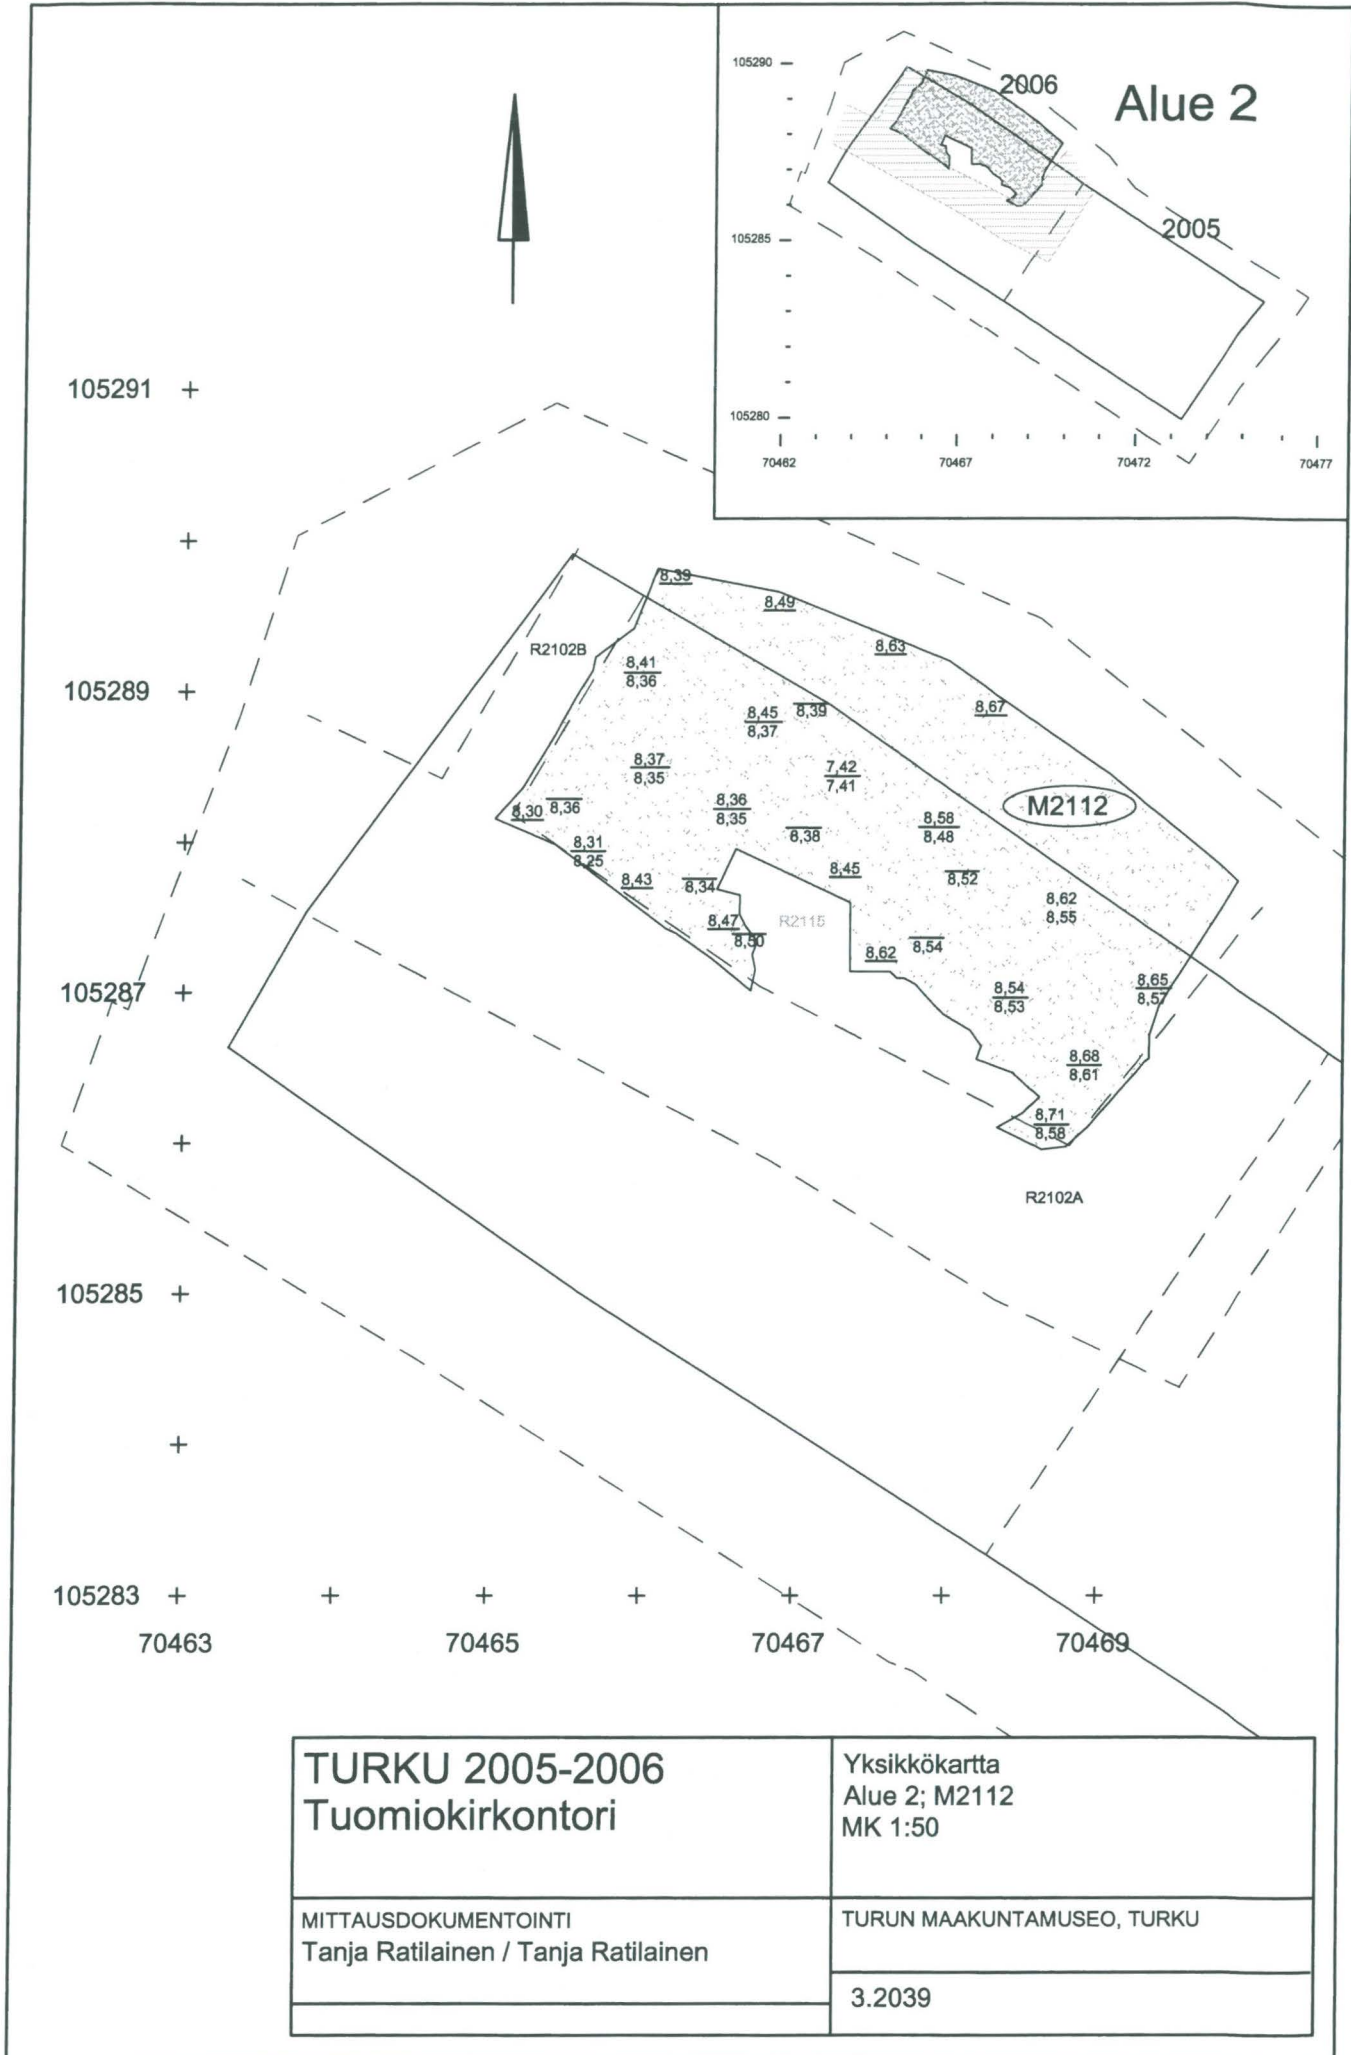

105291 +
+
105289 +
+
105287 +
+
105285 +
+
105283 +
70463 + + + + + + +

70465 70467 70469