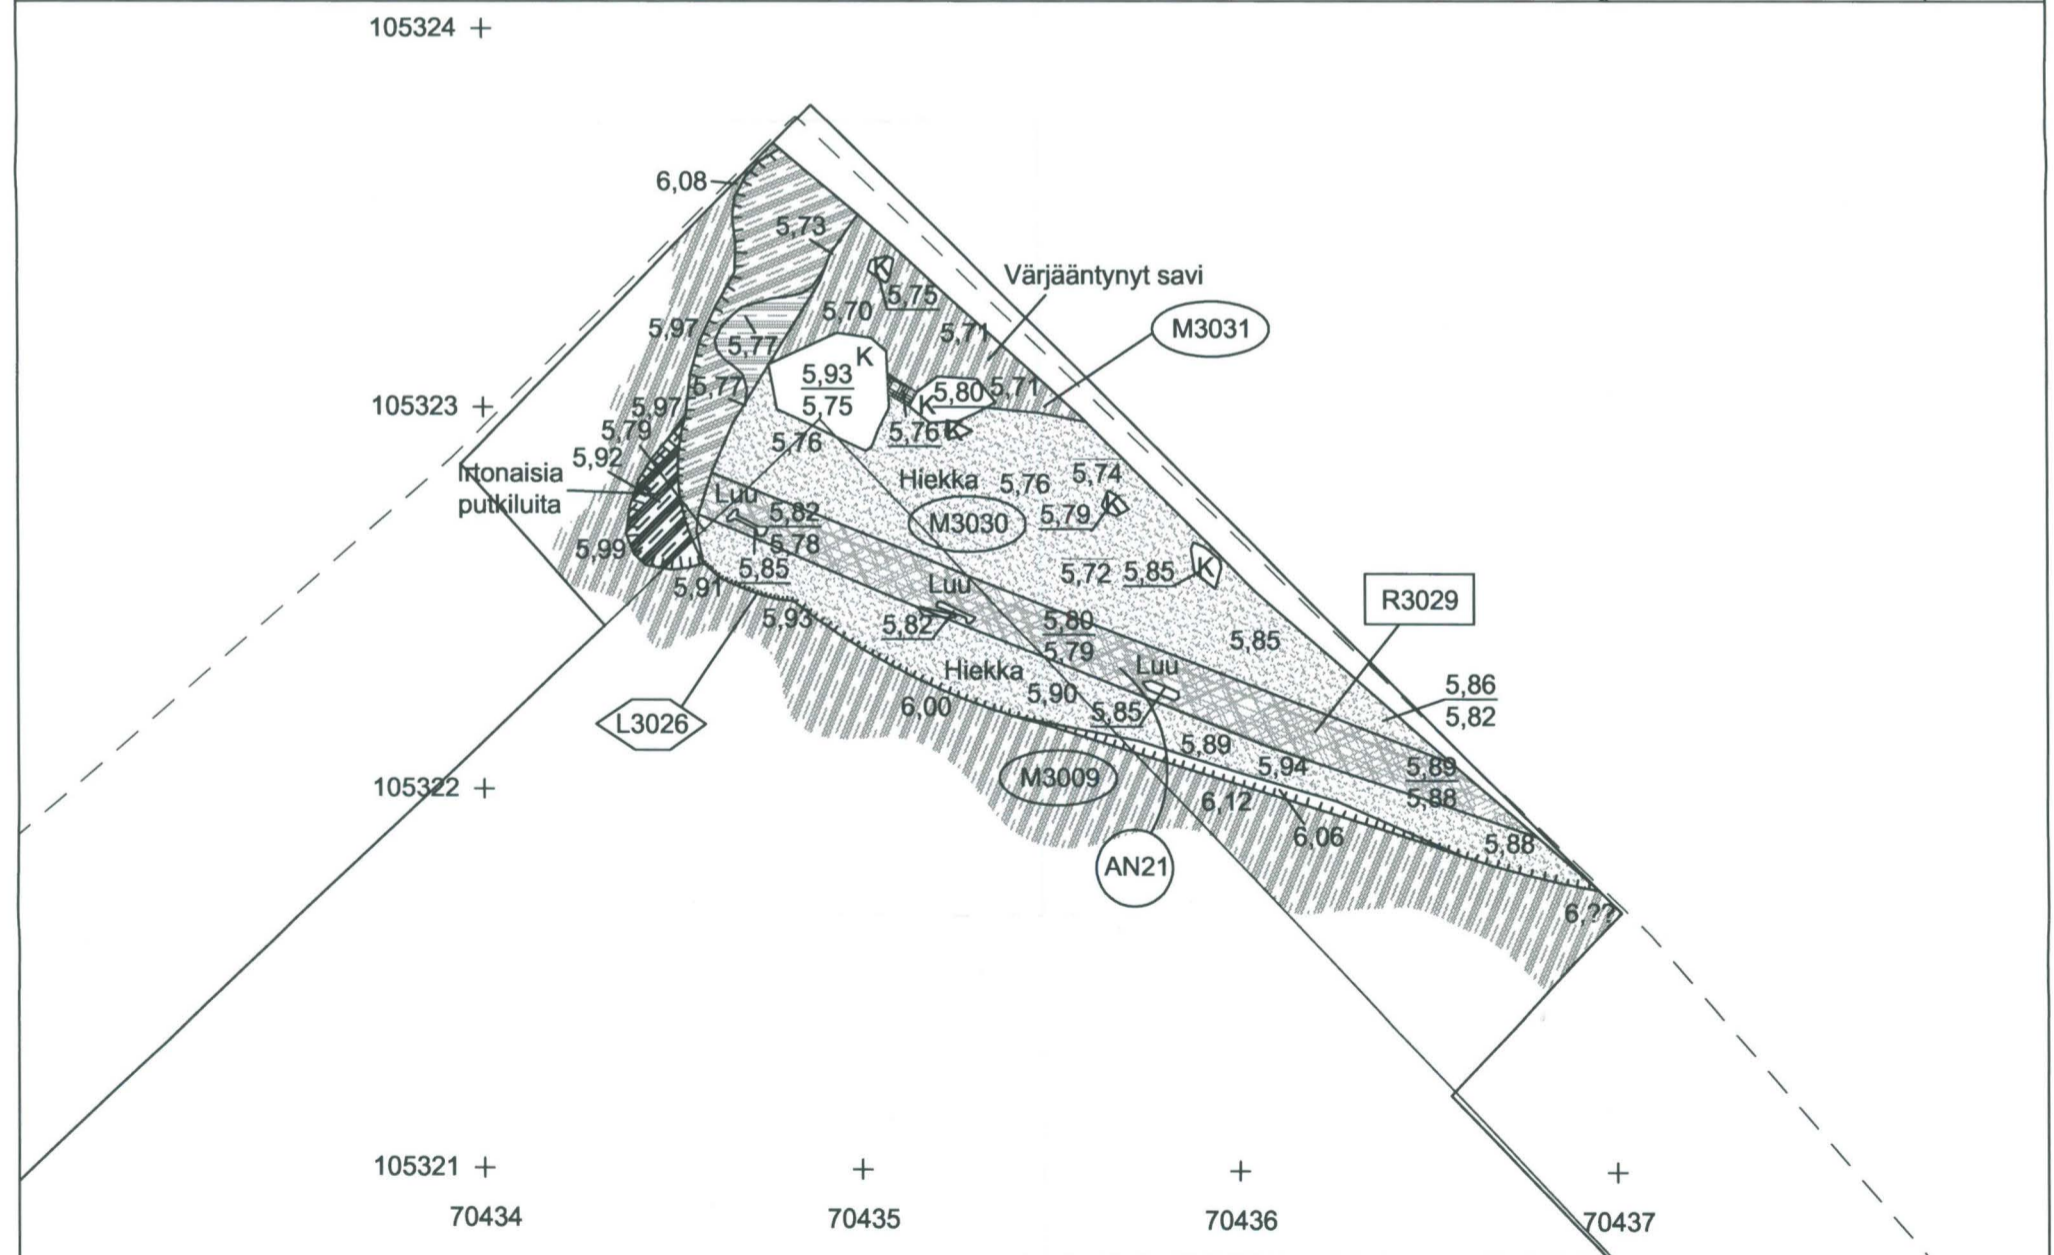

TURKU 2005-2006 Tuomiokirkontori	Yksikkökartta Alue 3; M3003, M3009, M3022, M3023, L3026, R3029, M3030, M3031 Mk 1:20
	TURUN MAAKUNTAMUSEO, TURKU 3.3003
MITTAUSDOKUMENTOINTI Mika Ainasoja / Mika Ainasoja