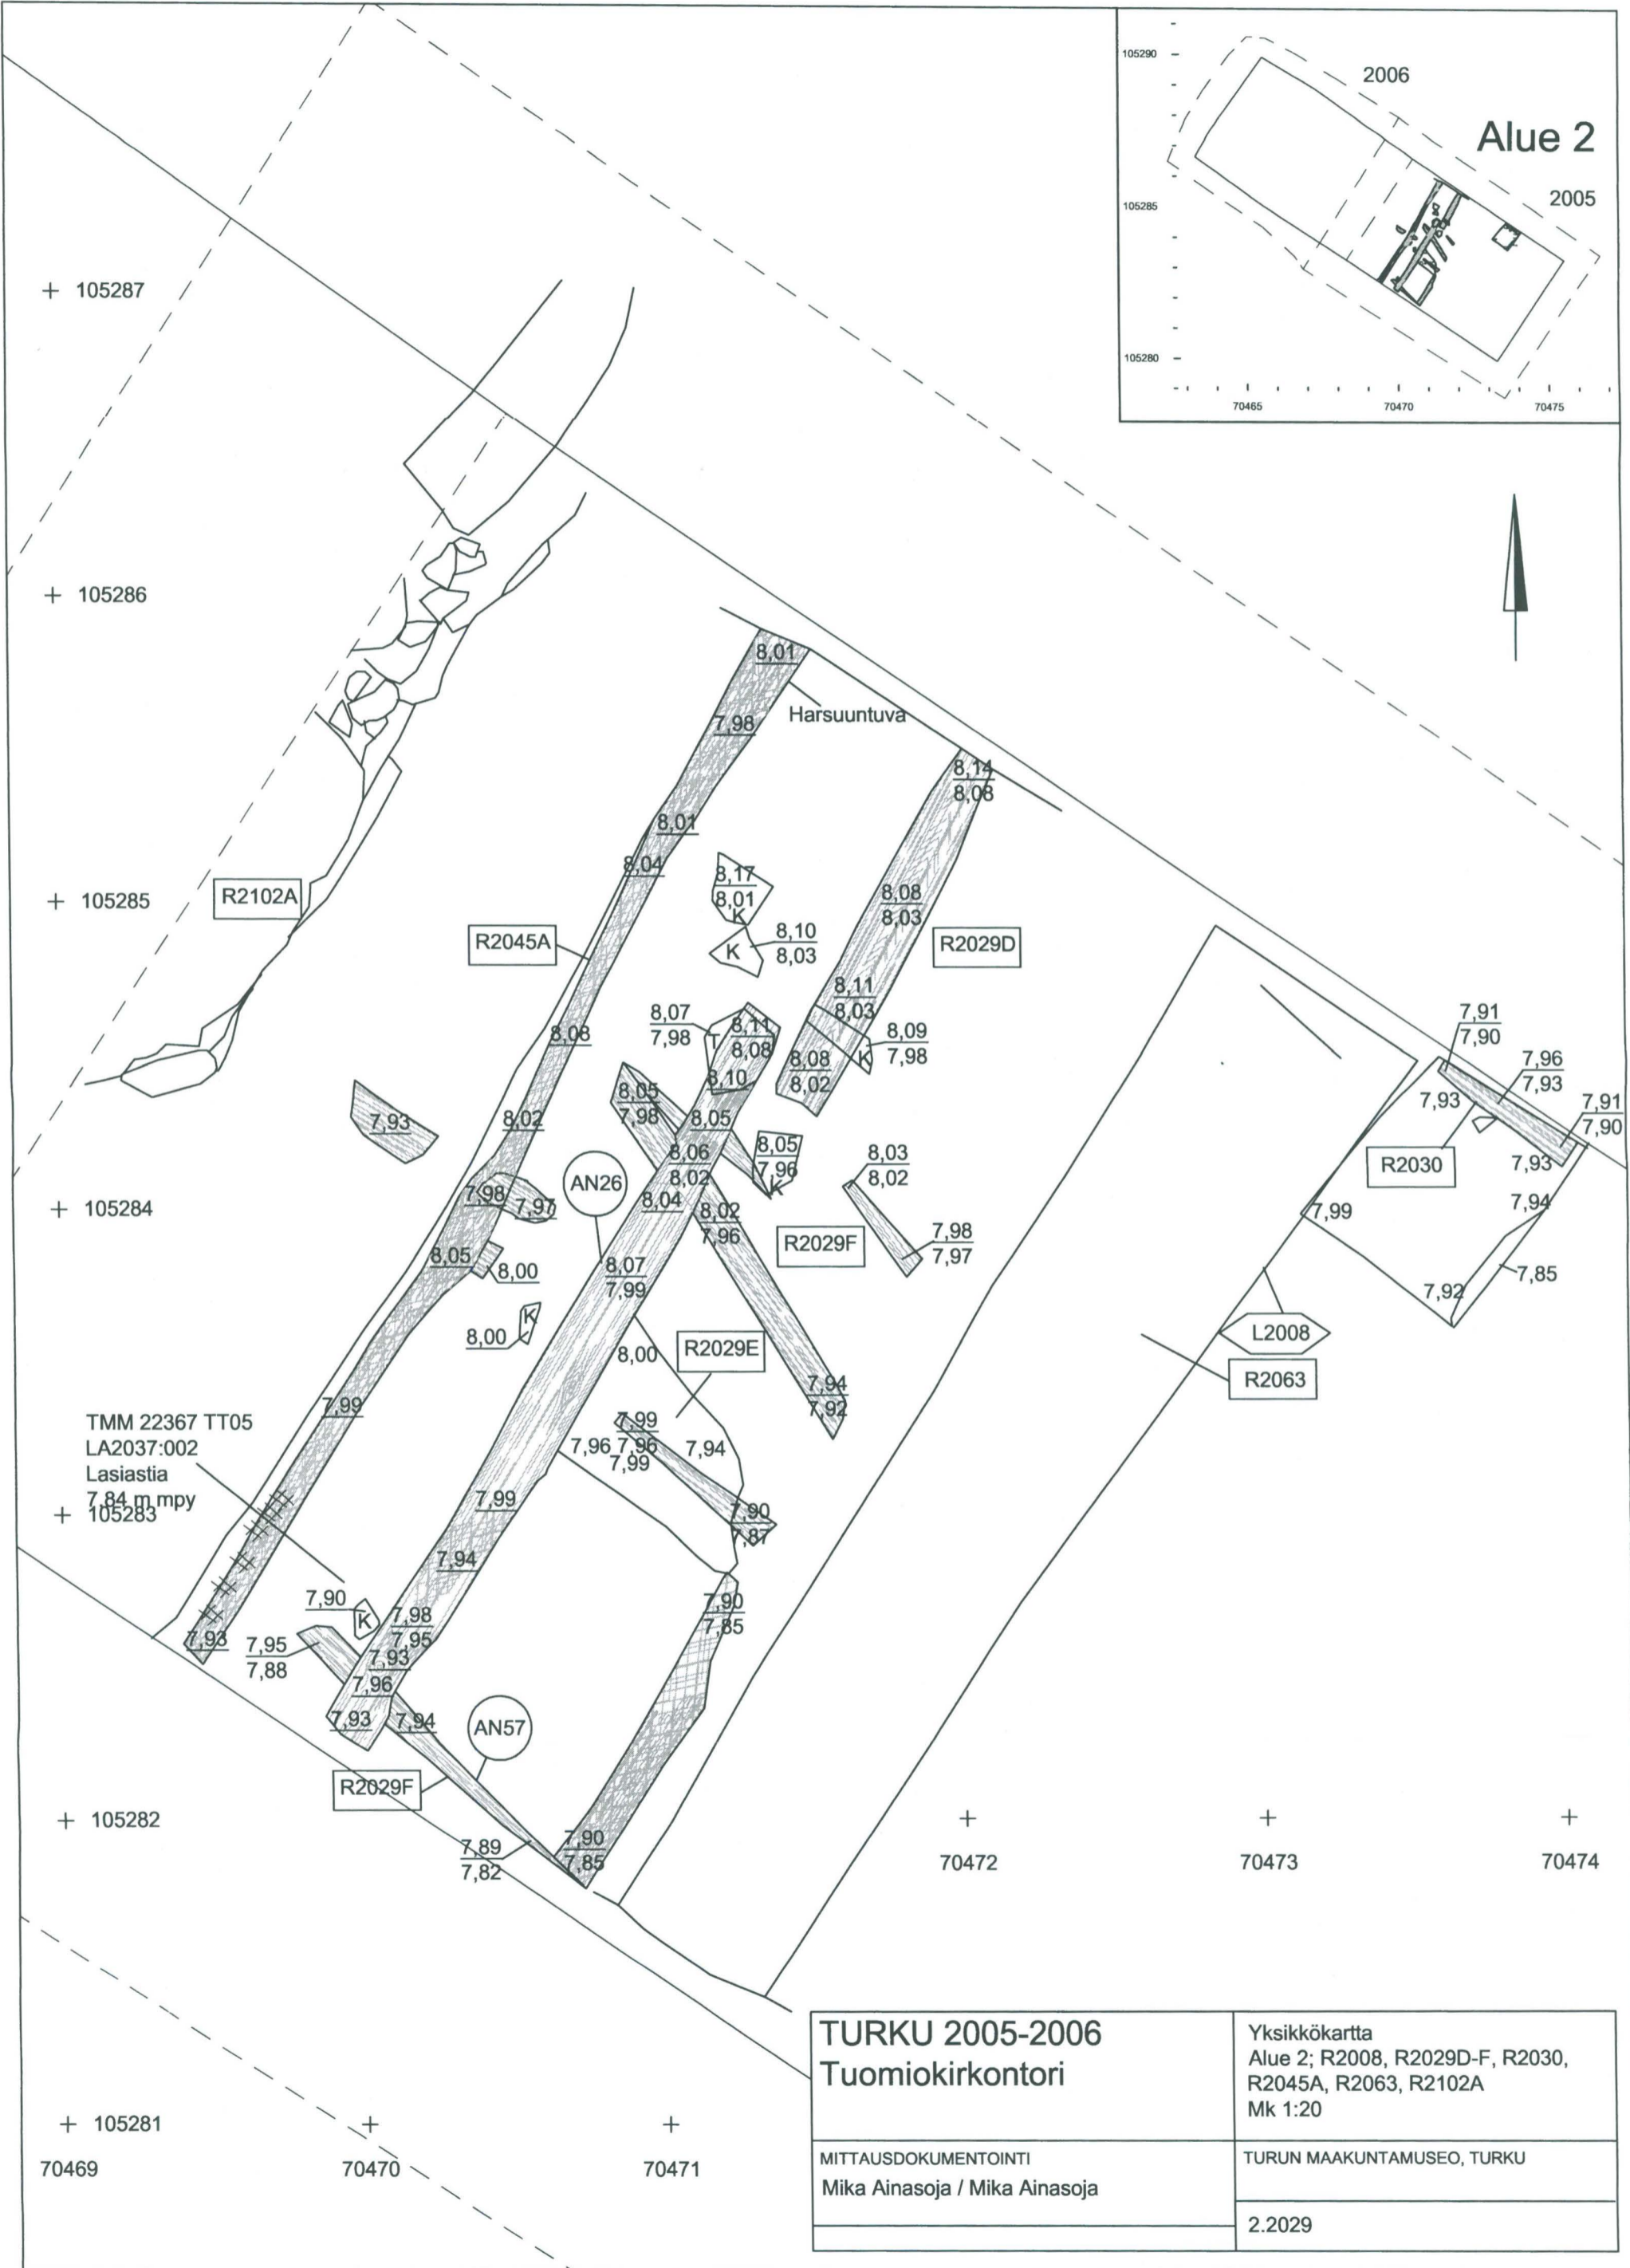

TURKU 2005-2006 Tuomiokirkontori	Yksikkökartta Alue 2; R2008, R2029D-F, R2030, R2045A, R2063, R2102A Mk 1:20
MITTAUSDOKUMENTOINTI Mika Ainasoja / Mika Ainasoja	TURUN MAAKUNTAMUSEO, TURKU
	2.2029