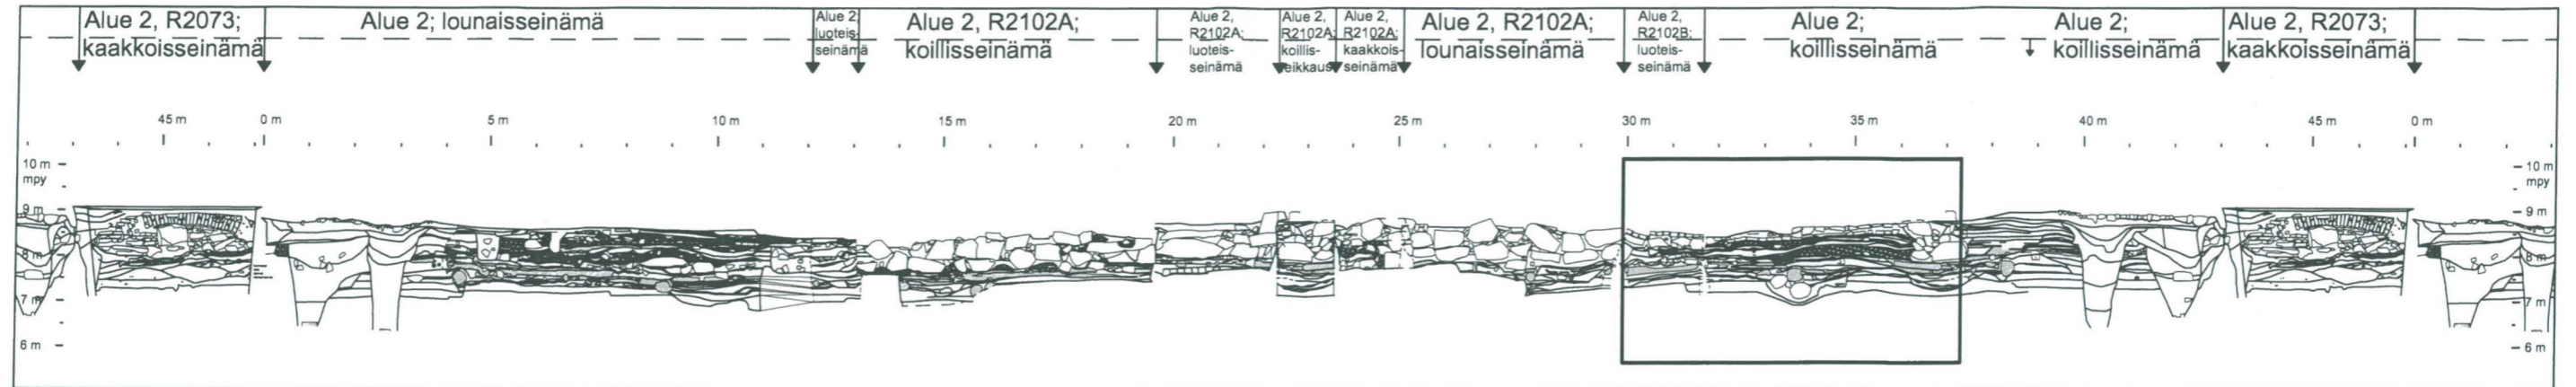

TURKU 2005-2006 Tuomiokirkontori		Leikkauskartta Alue 2; R2102A:n perustuksen luoteis- ja koillisseinämä, leikkauskartta- panoraaman kohta 30-37 m Mk 1:20
MITTAUSDOKUMENTOINTI Mika Ainasoja / Mika Ainasoja		TURUN MAAKUNTAMUSEO, TURKU
		4.2006