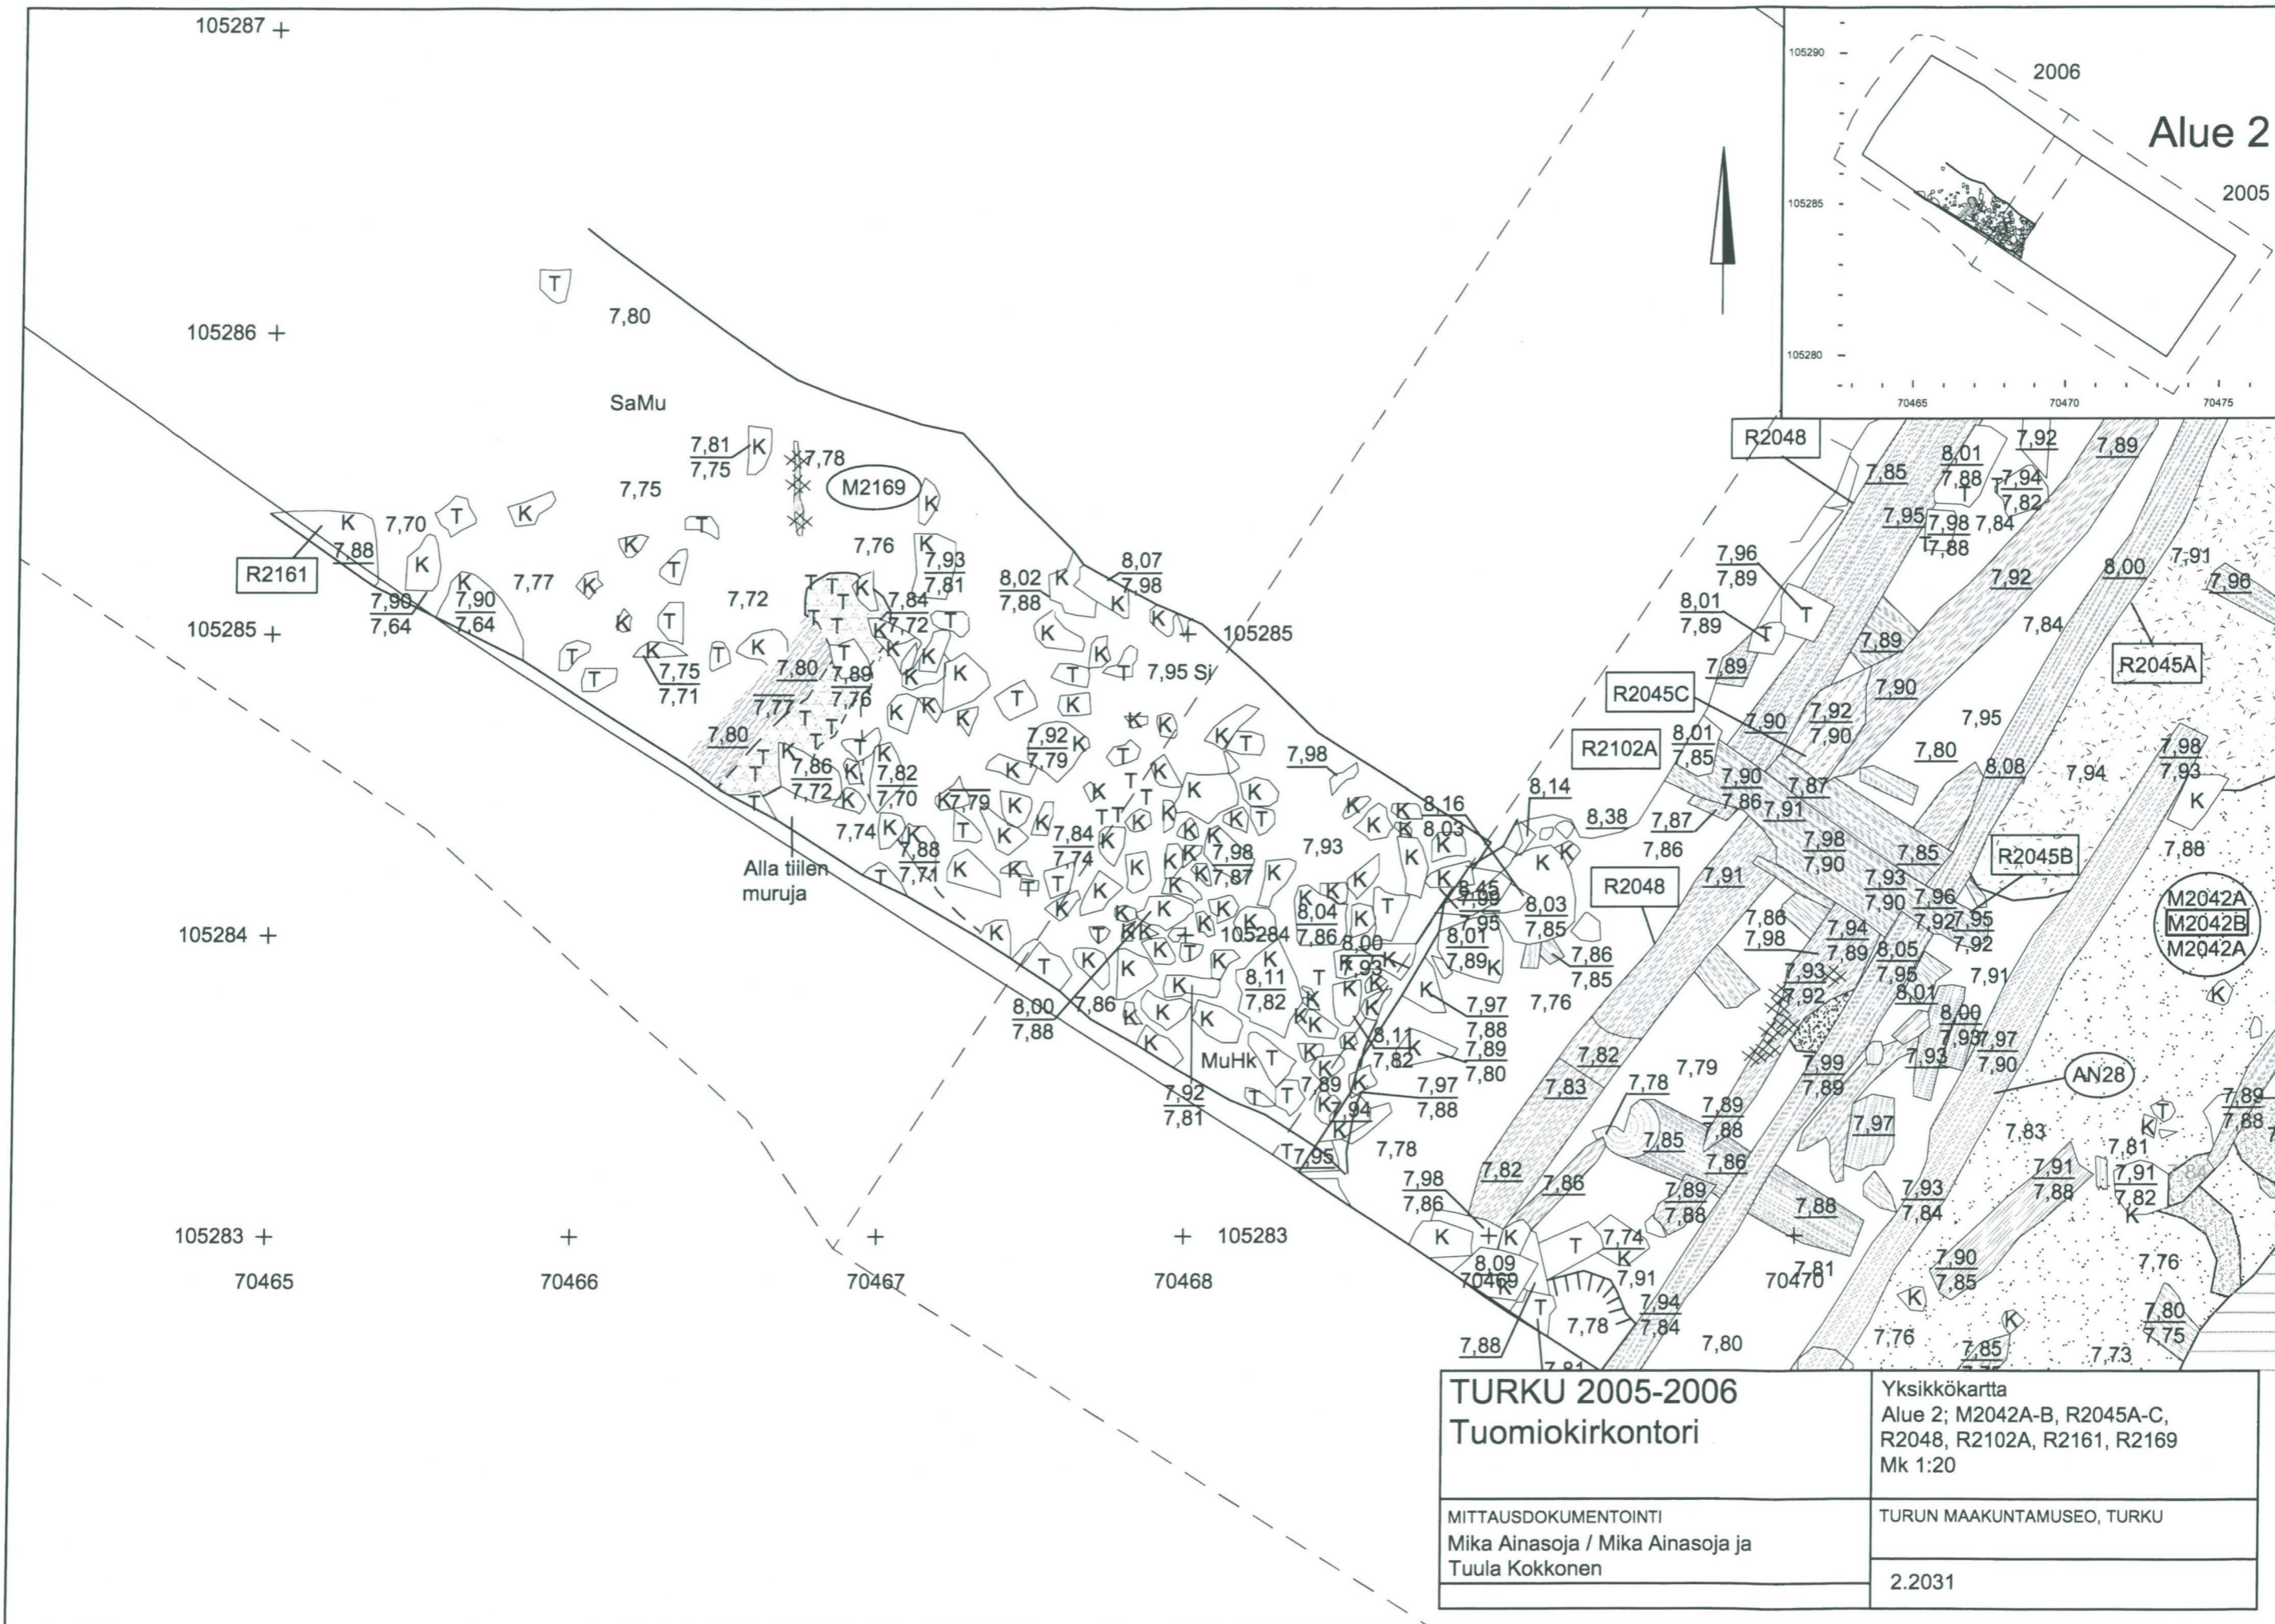

TURKU 2005-2006
Tuomiokirkontori

Yksikkökartta
Alue 2; M2042A-B, R2045A-C,
R2048, R2102A, R2161, R2169
Mk 1:20

MITTAUSDOKUMENTOINTI
Mika Ainasoja / Mika Ainasoja ja
Tuula Kokkonen

TURUN MAAKUNTAMUSEO, TURKU

2.2031