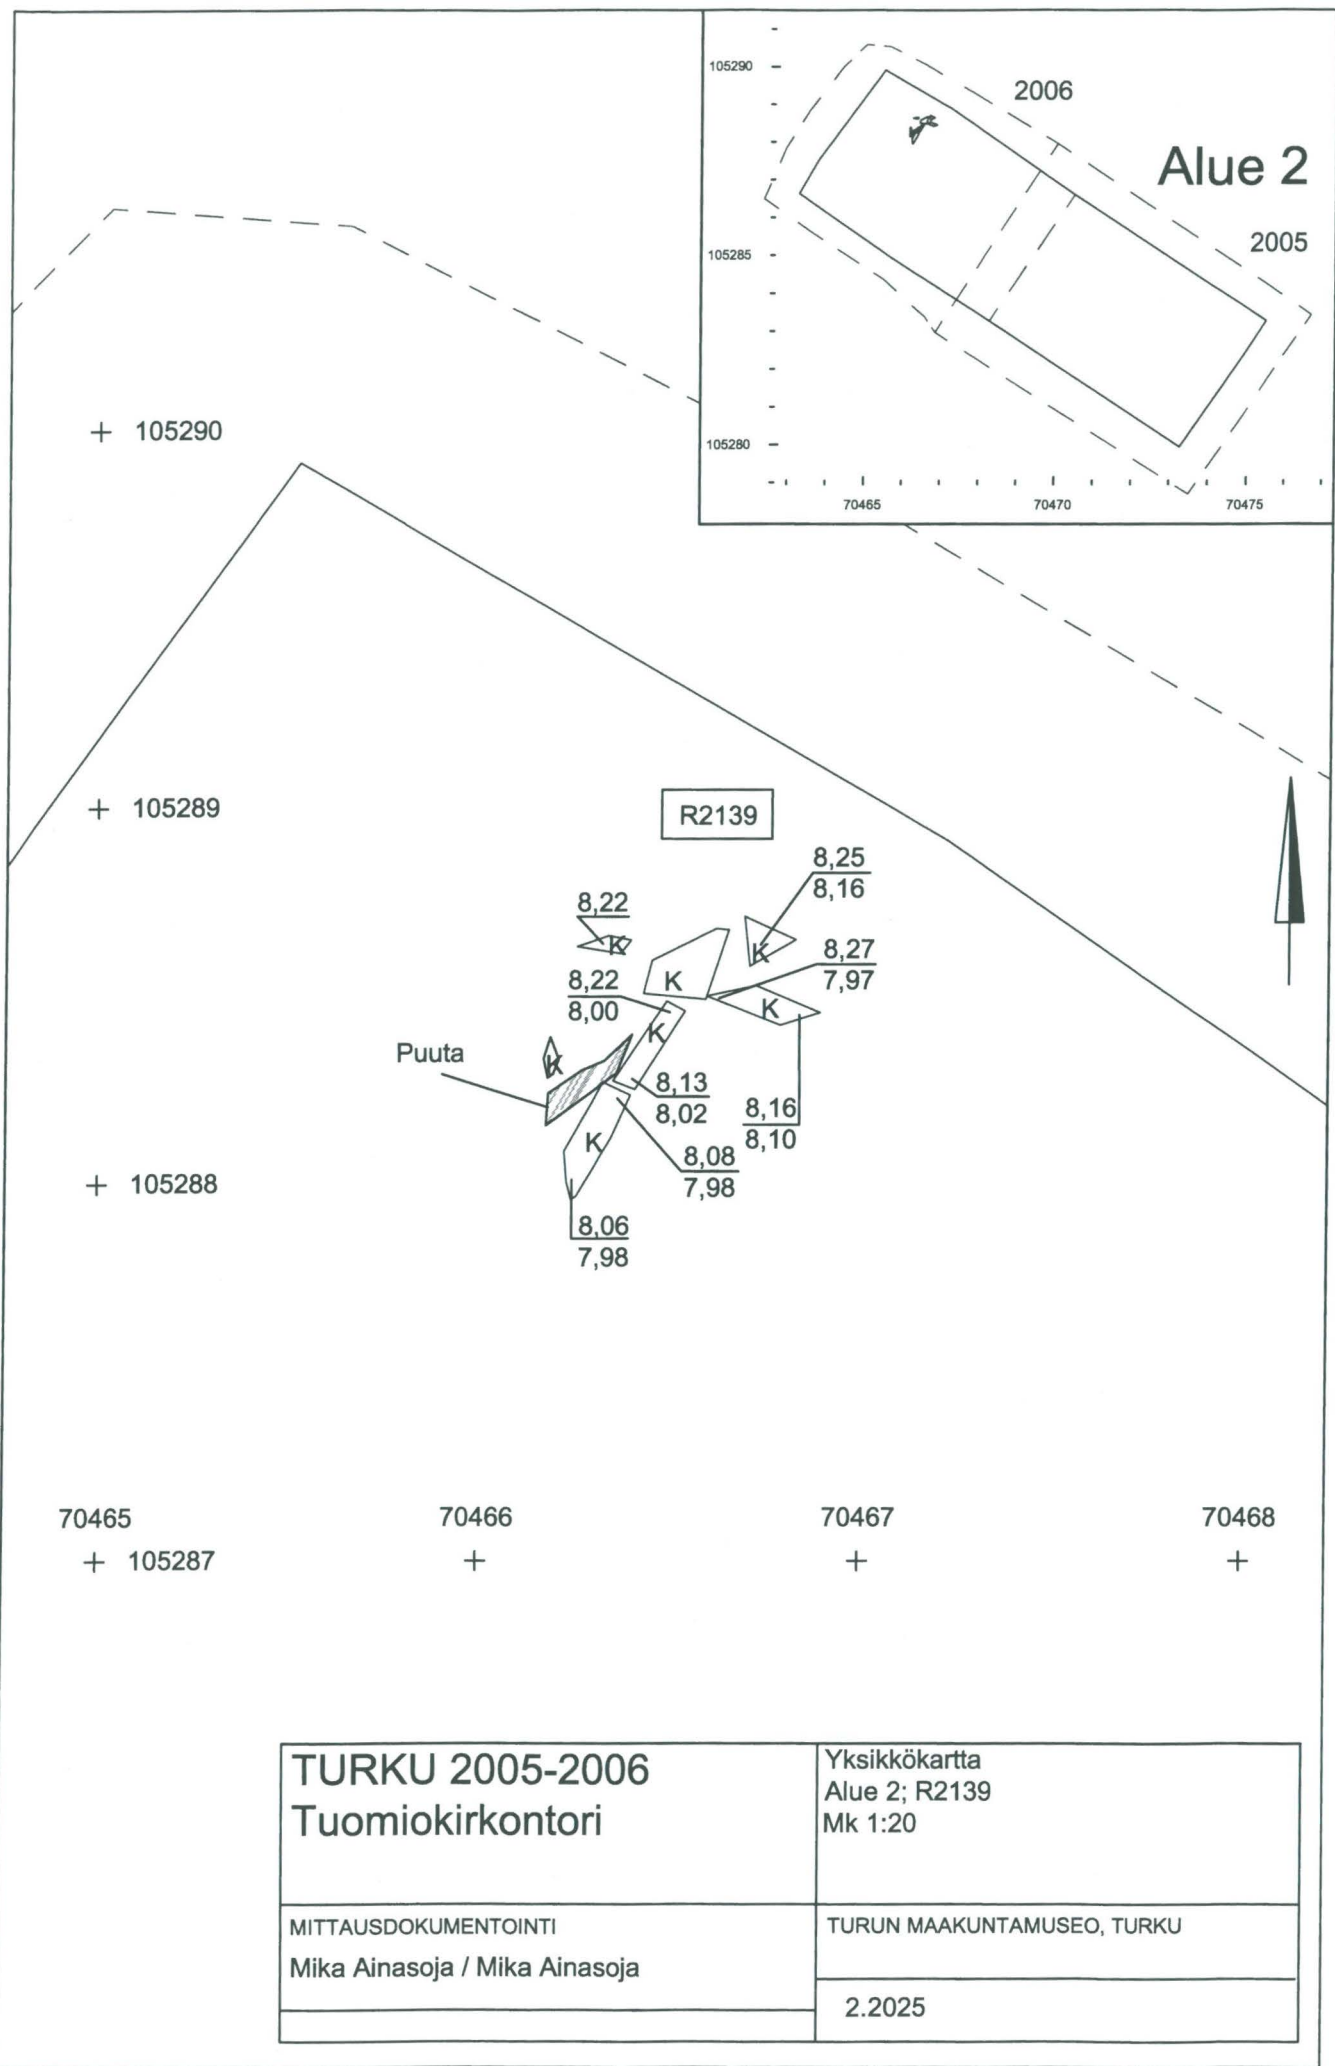

+ 105290

+ 105289

+ 105288

70465
+ 105287

70466
+

70467
+

70468
+

R2139

Puuta

8,22
8,22
8,00
8,13
8,02
8,08
8,06
7,98
8,25
8,16
8,27
7,97
8,16
8,10
7,98

TURKU 2005-2006
Tuomiokirkontori

Yksikkökartta
Alue 2; R2139
Mk 1:20

MITTAUSDOKUMENTOINTI
Mika Ainasoja / Mika Ainasoja

TURUN MAAKUNTAMUSEO, TURKU

2.2025