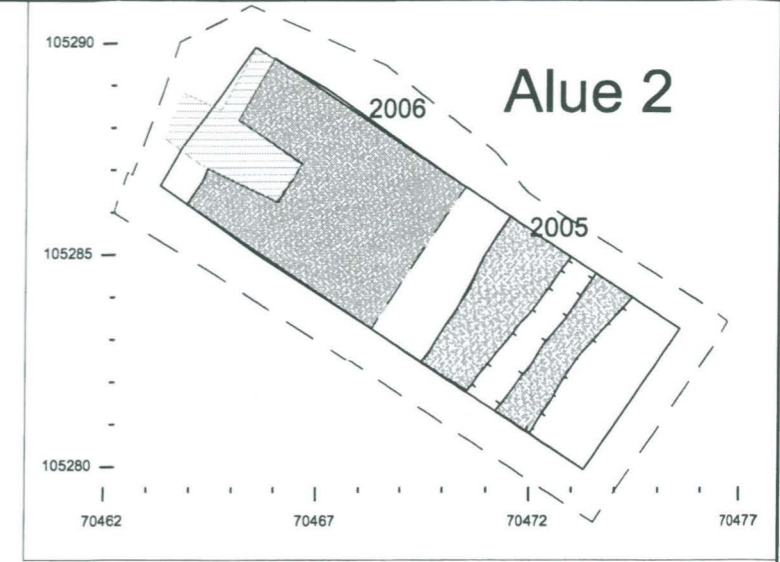

105290 +
+
105288 +
+
105286 +
+
105284 +
+
105282 +
+
105280 +
+
70462 + 70464 + 70466 + 70468 + 70470 + 70472 + 70474 + 70476

TURKU 2005-2006 Tuomiokirkontori	Yksikkökartta Alue 2; M2072 (M2216) pinta ja kaivettu pohja m mpy. MK 1:50
MITTAUSDOKUMENTOINTI Elina Saloranta / Mika Ainasoja ja Tanja Ratilainen	TURUN MAAKUNTAMUSEO, TURKU 3.2034