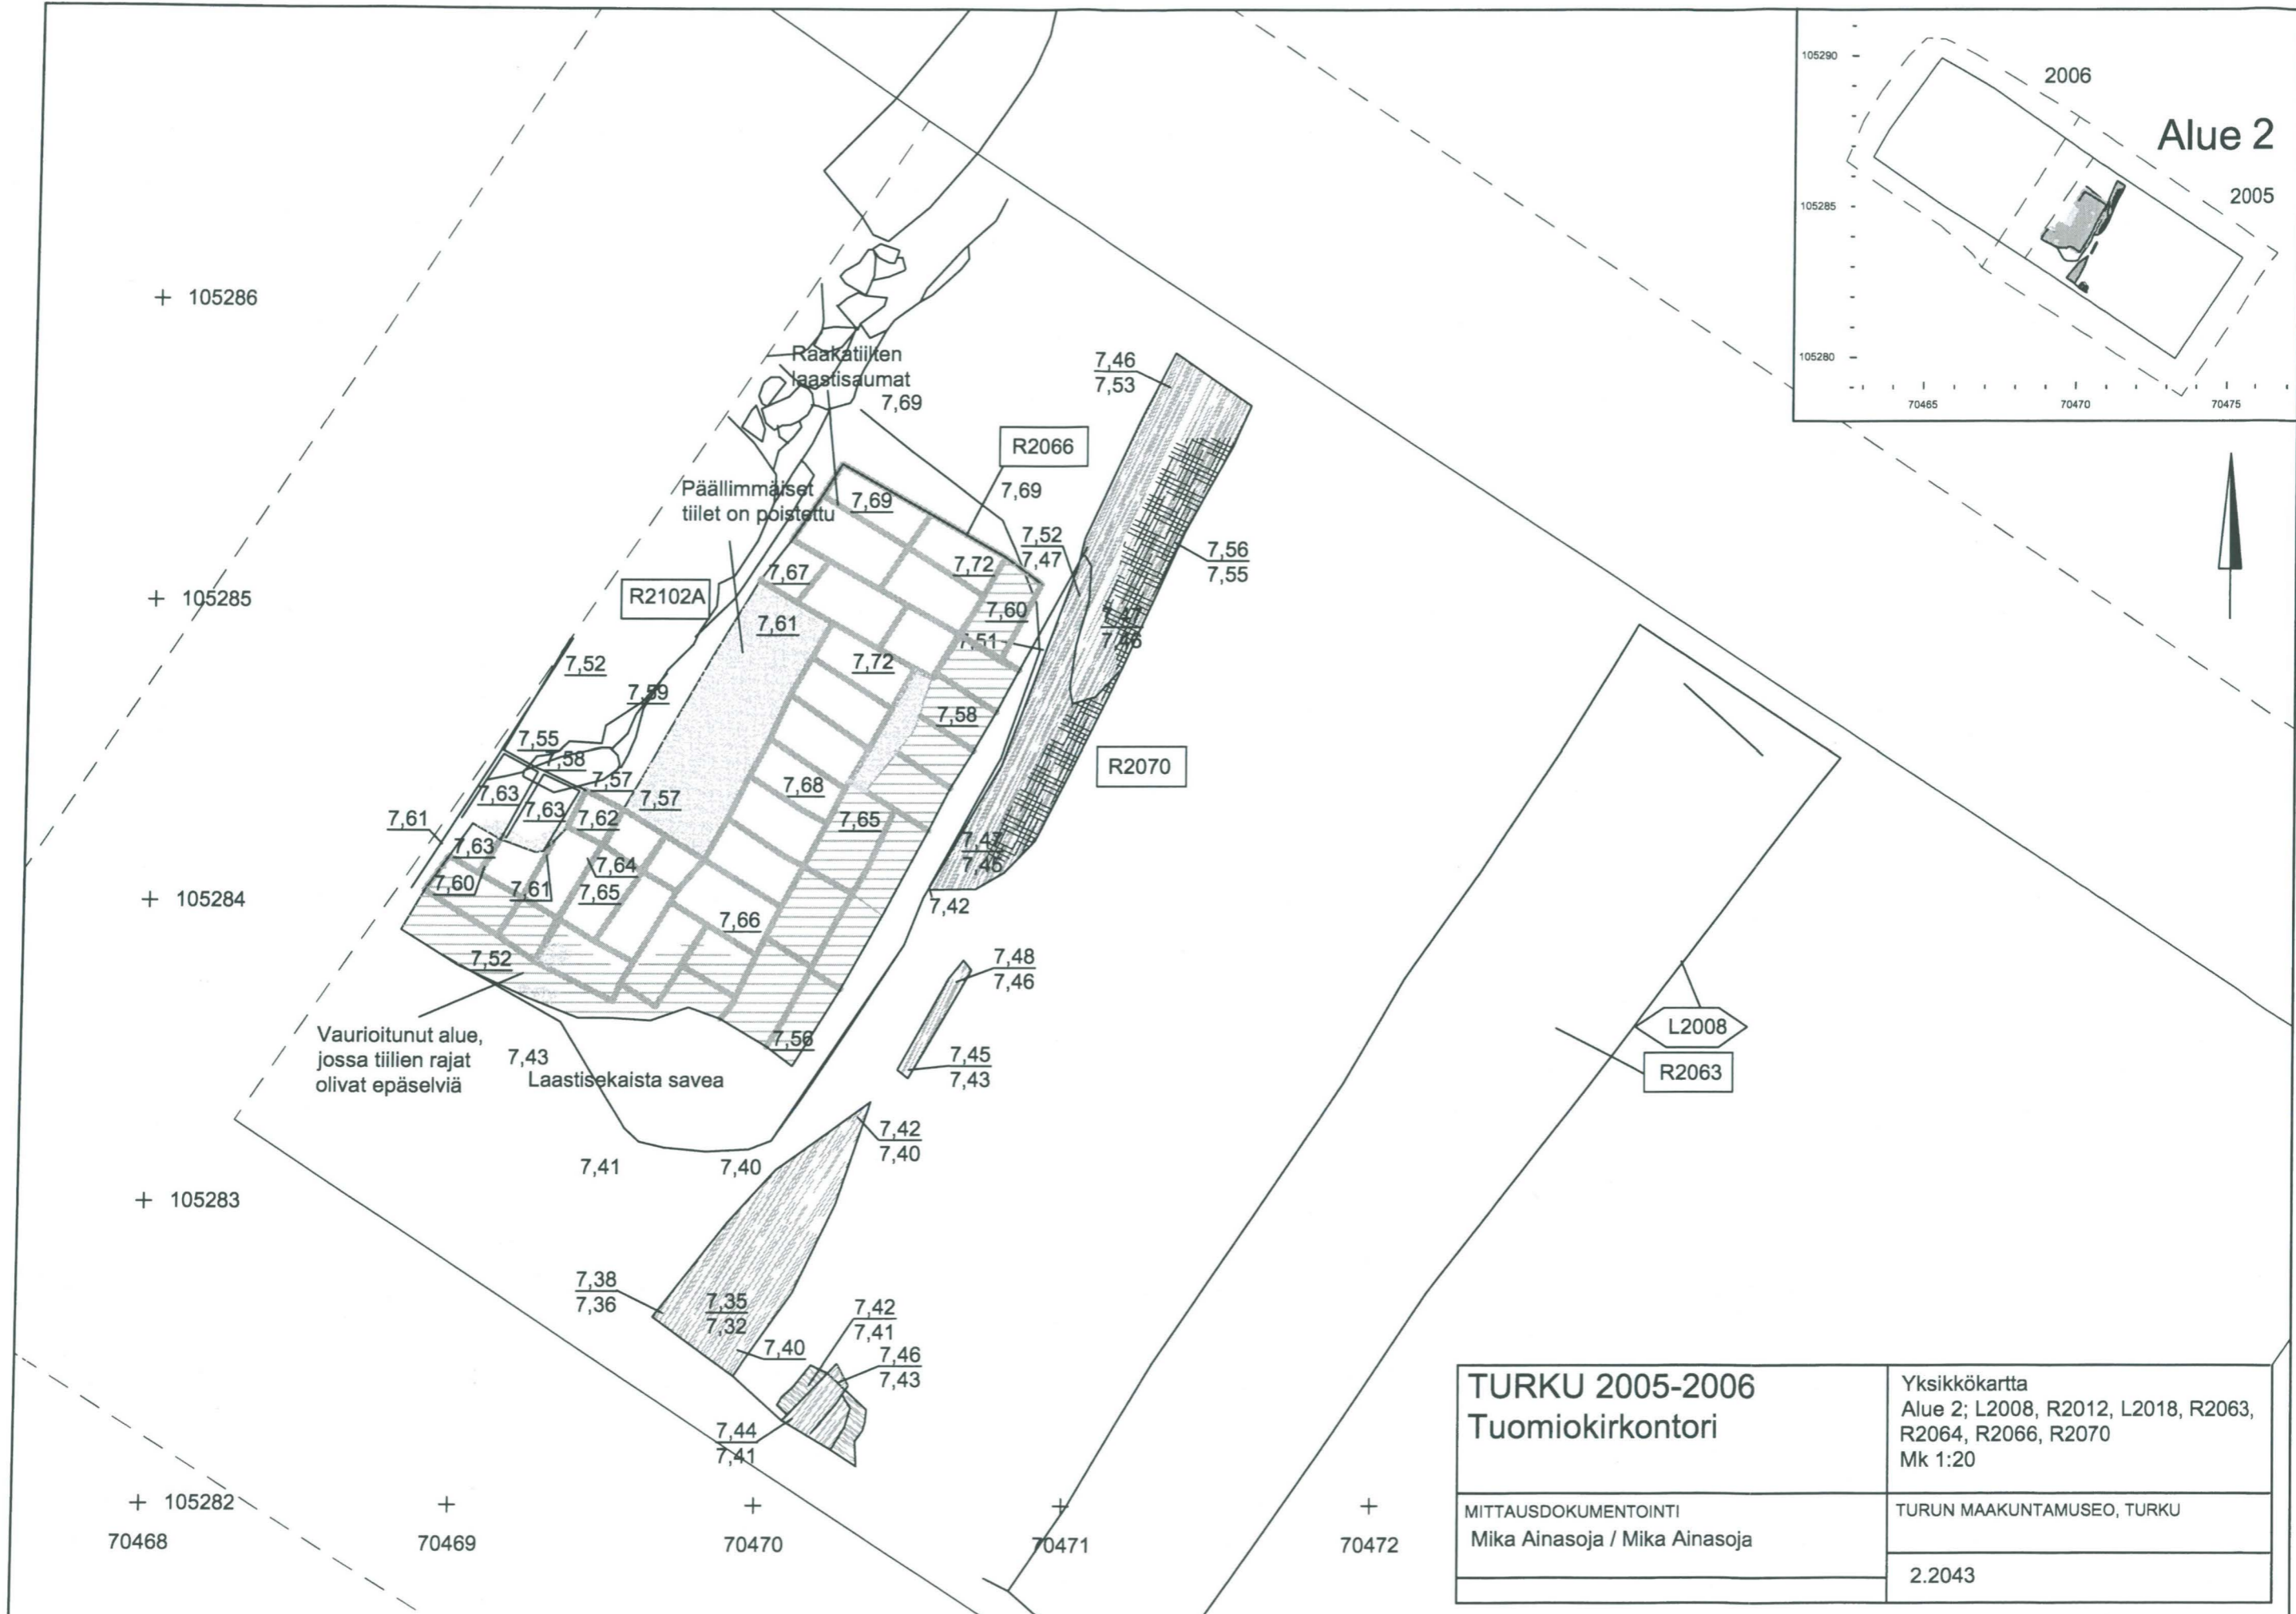

+ 105286

+ 105285

+ 105284

+ 105283

+ 105282

70468

+ 70469

70469

+ 70470

70470

+ 70471

70471

+ 70472

70472

TURKU 2005-2006
Tuomiokirkontori

MITTAUSDOKUMENTOINTI
Mika Ainasoja / Mika Ainasoja

Yksikkökartta
Alue 2; L2008, R2012, L2018, R2063,
R2064, R2066, R2070
Mk 1:20

TURUN MAAKUNTAMUSEO, TURKU

2.2043