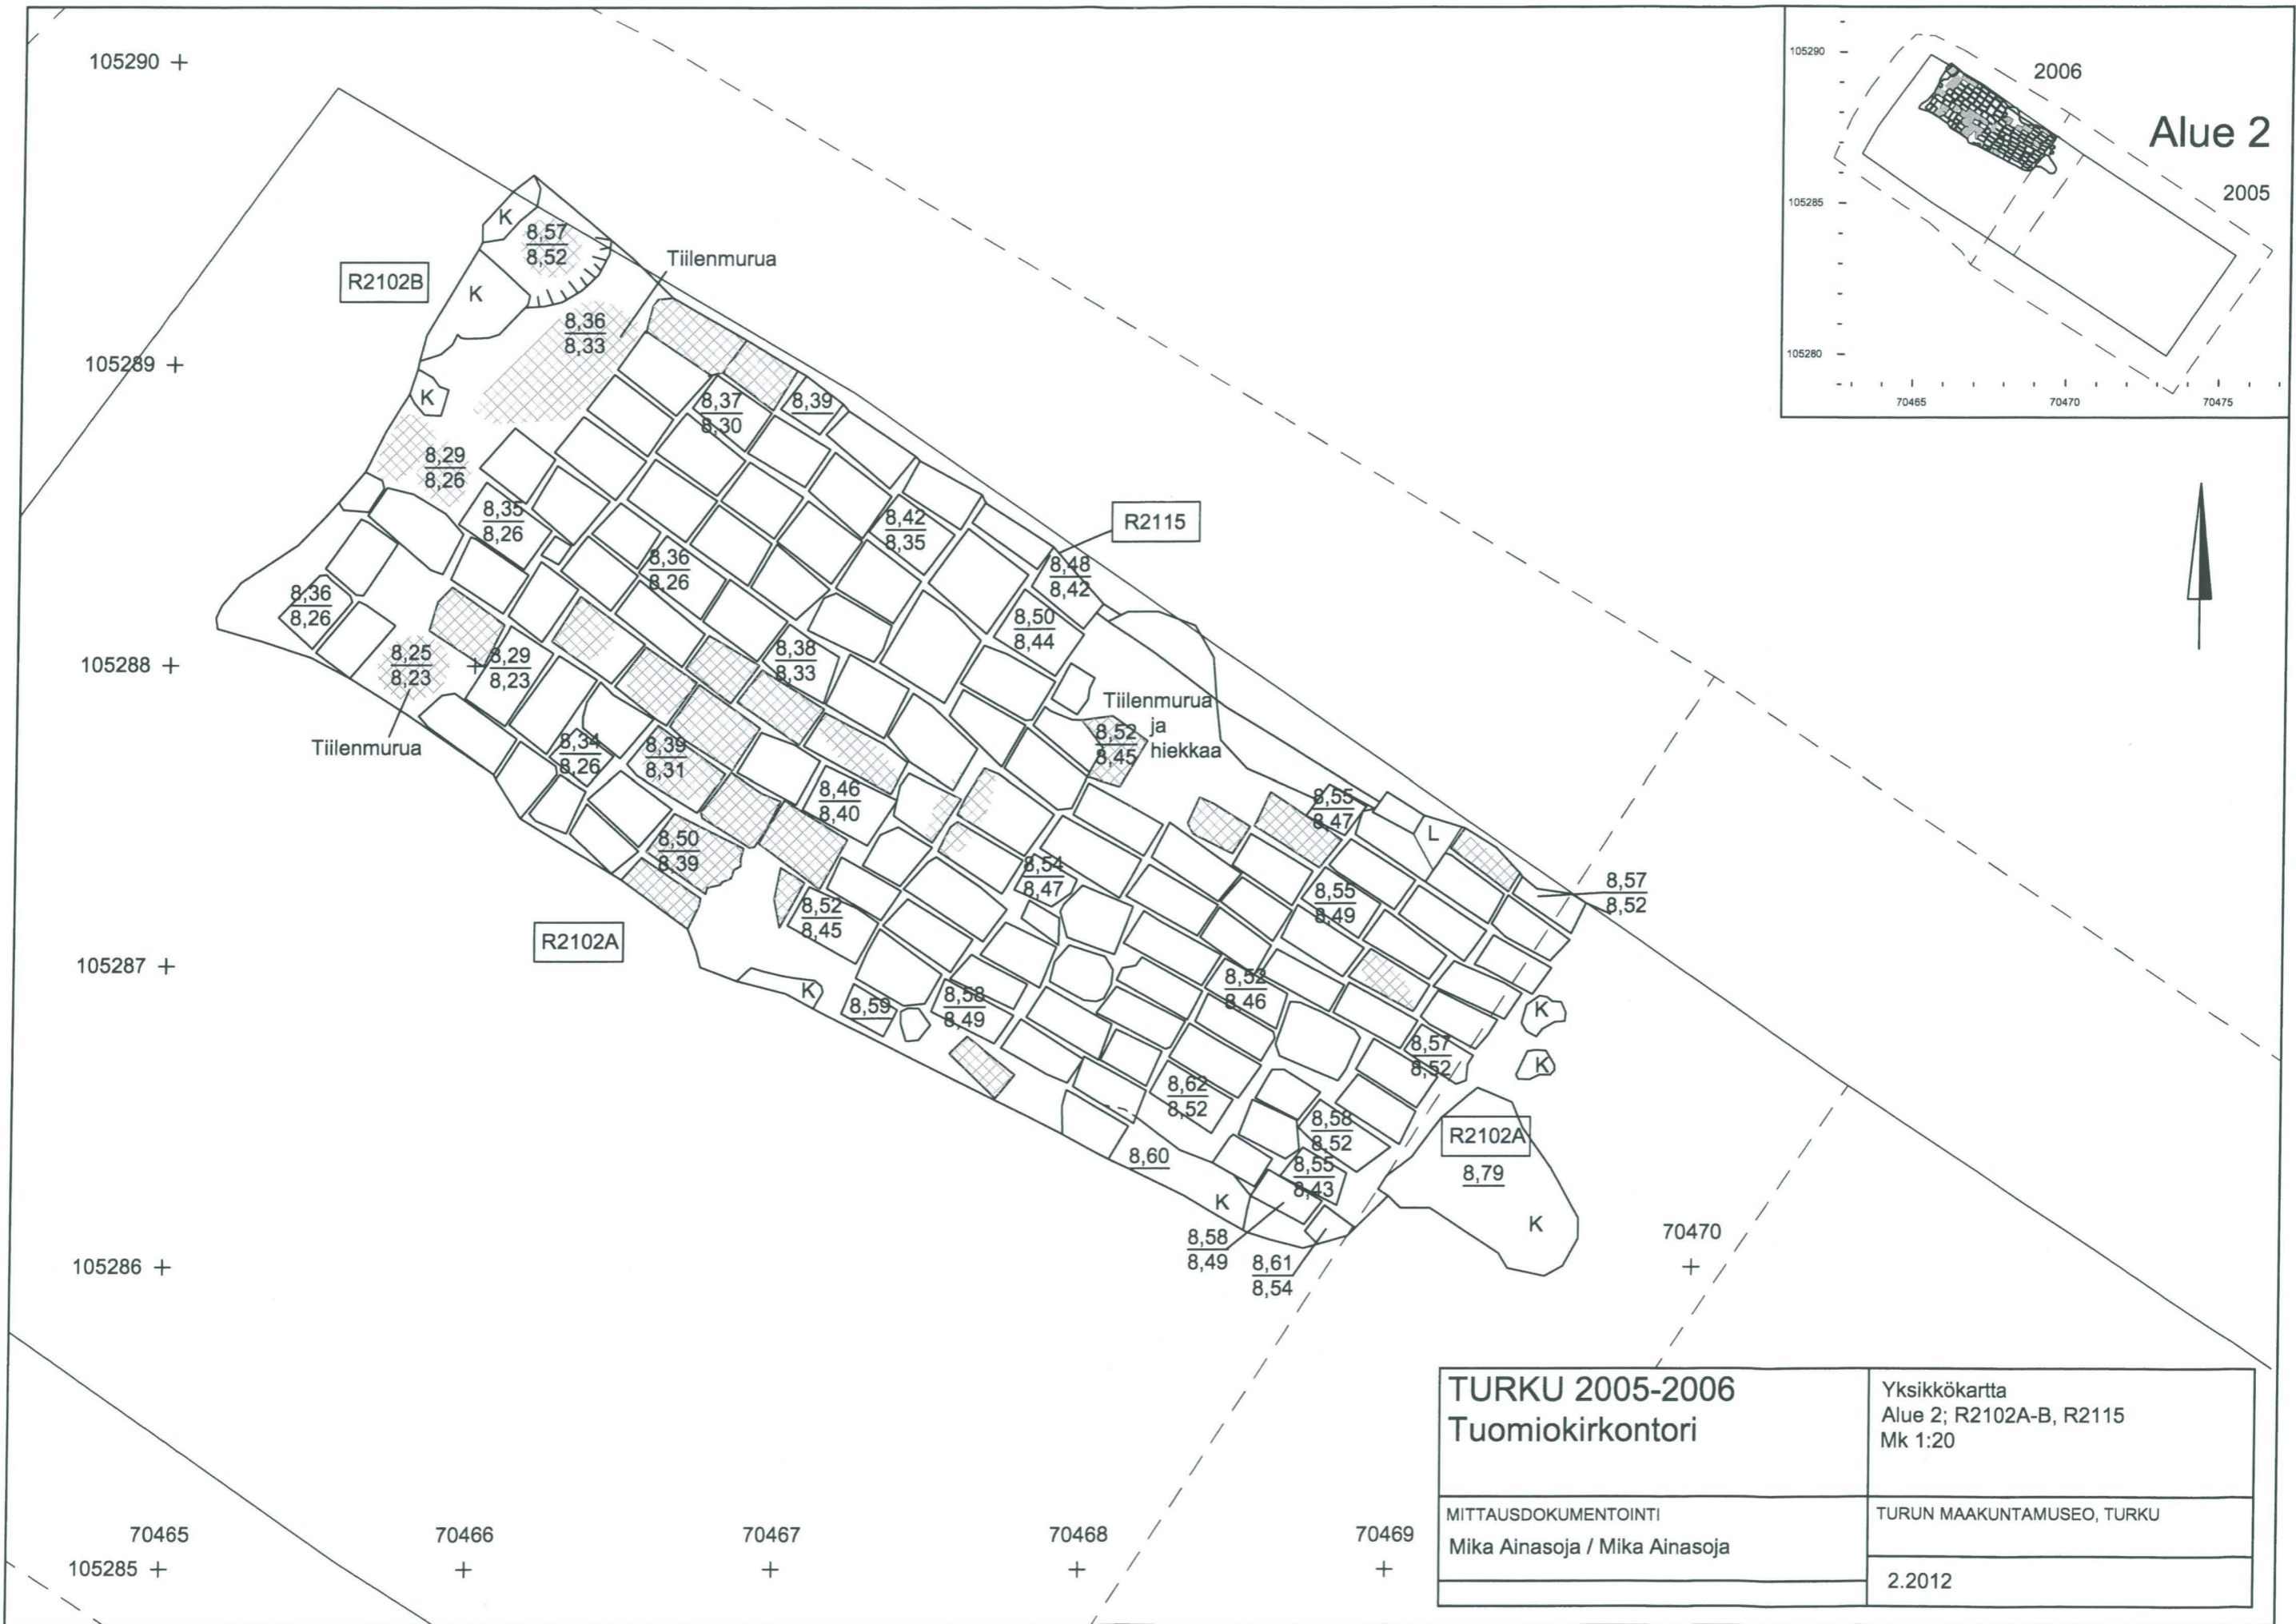

TURKU 2005-2006
Tuomiokirkontori

Yksikkökartta
Alue 2; R2102A-B, R2115
Mk 1:20

MITTAUSDOKUMENTOINTI
Mika Ainasoja / Mika Ainasoja

TURUN MAAKUNTAMUSEO, TURKU

2.2012