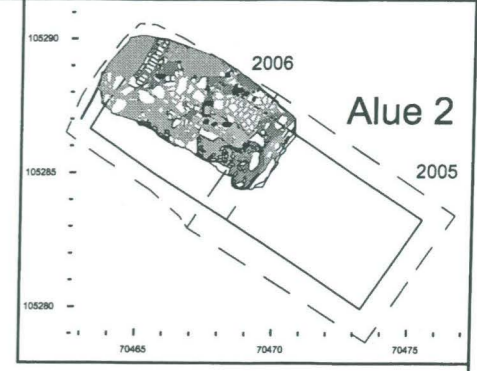

105291 +

105290 +

105289 +

105288 +

105287 +

105286 +

105285 +

70463

105284 +

70464

+

70465

+

70466

+

70467

+

70468

+

70469

+

70470

+

70471

+

70472

+

Alue 2

2005