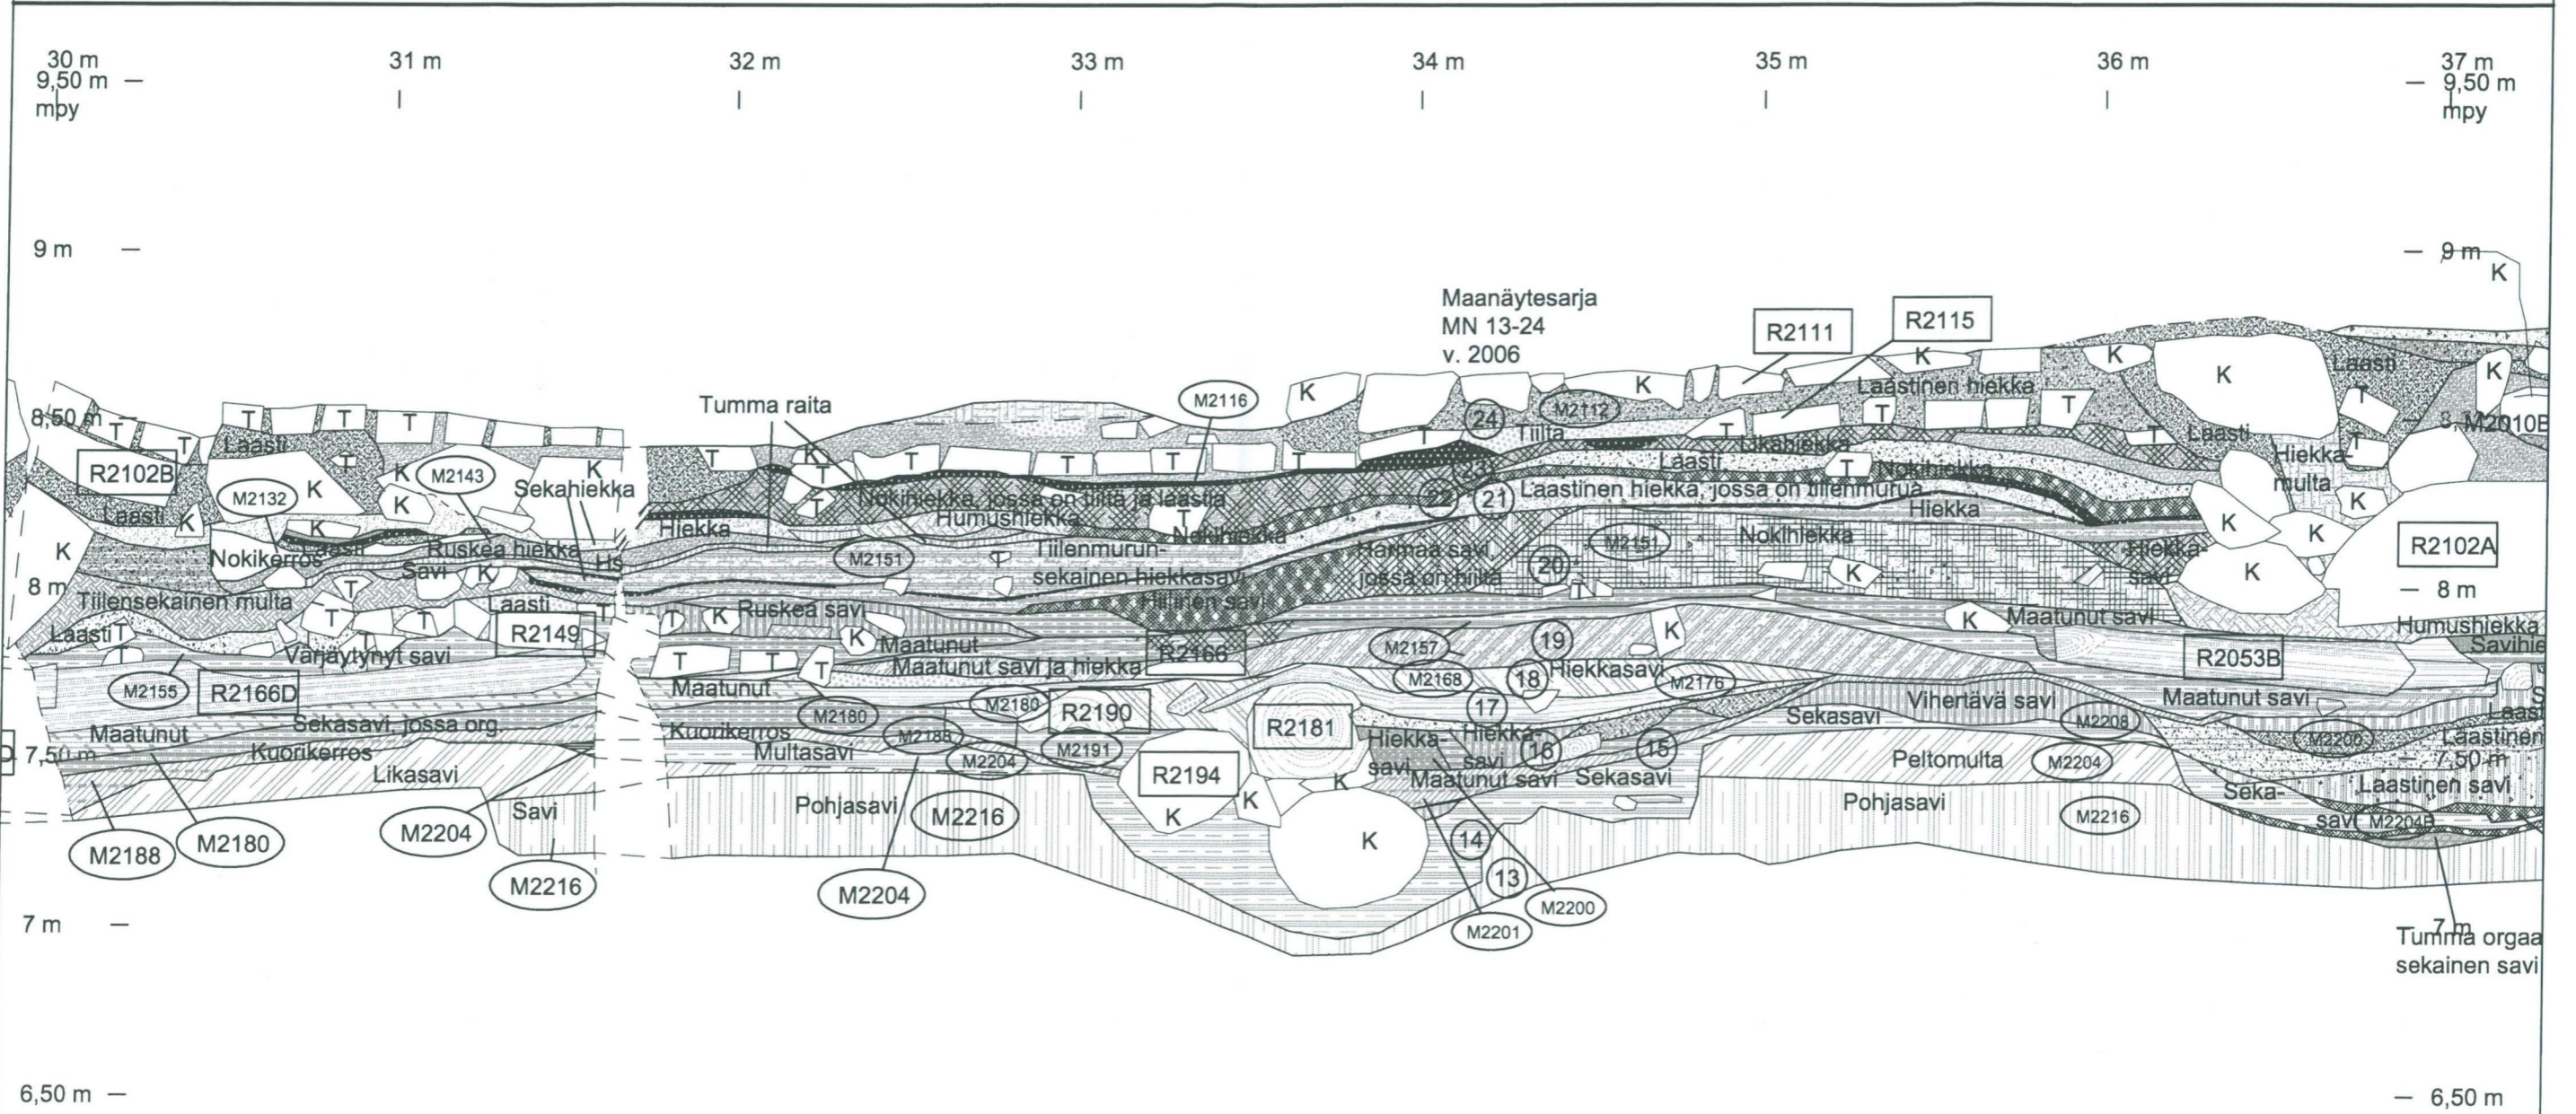

TURKU 2005-2006 Tuomiokirkontori		Leikkauskartta Alue 2; R2102A:n perustuksen luoteis- ja koillisseinämä, leikkauskartta- panoraaman kohta 30-37 m Mk 1:20
MITTAUSDOKUMENTOINTI Mika Ainasoja / Mika Ainasoja		TURUN MAAKUNTAMUSEO, TURKU
		4.2006