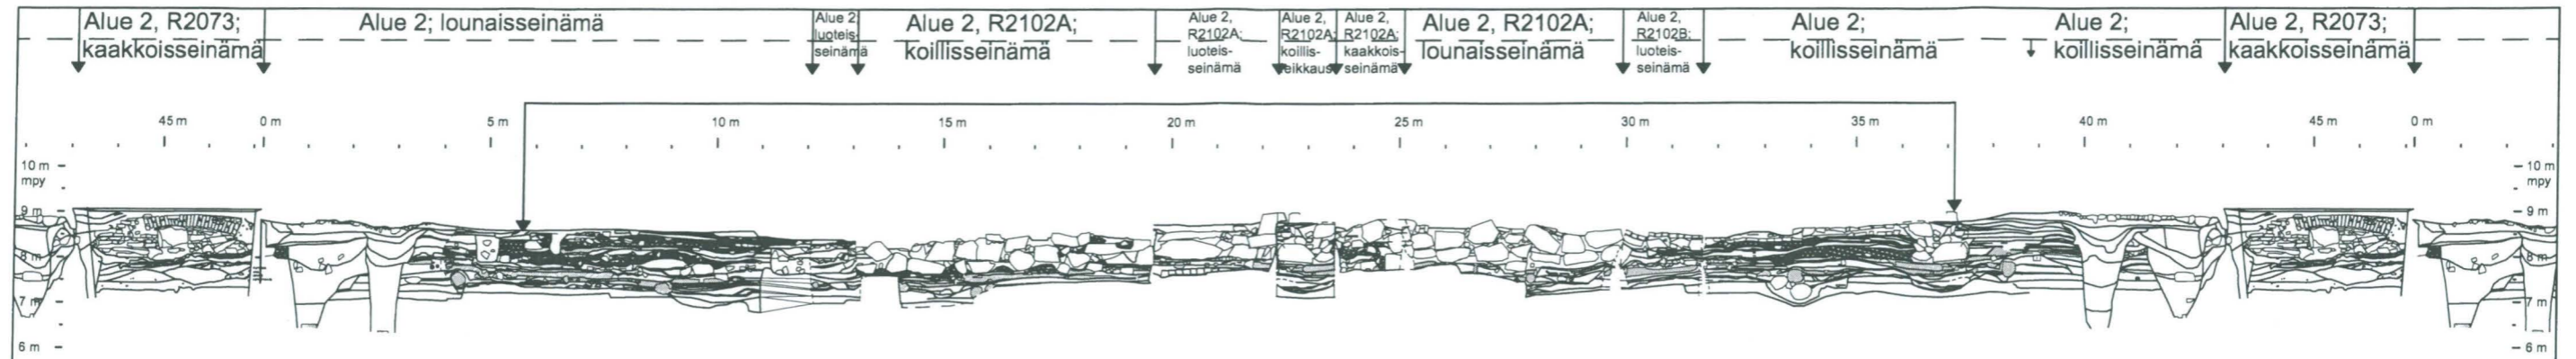

TURKU 2005-2006 Tuomiokirkontori	Leikkauskartta Alue 2; v. 2005 luoteisseinämä Mk 1:20
MITTAUSDOKUMENTOINTI Mika Ainasoja / Mika Ainasoja	TURUN MAAKUNTAMUSEO, TURKU 4.2012