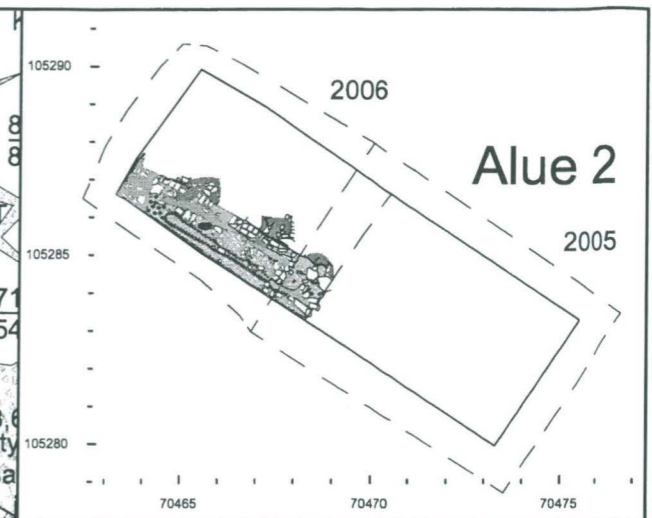

Alue 2

105287 +

105286 +

105285 +

105284 +

70463

105283 +

70464

+

70465

+

70466

+

70467

+

TURKU 2005-2006		Yksikkökartta	
Tuomiokirkontori		Alue 2; R2011, R2102A, R2110, M2112, R2115, M2121, M2122, L2124, R2126, R2129, R2131	
MITTAUSDOKUMENTOINTI		Mk 1:20	
Mika Ainasoja / Mika Ainasoja		TURUN MAAKUNTAMUSEO, TURKU	
		2.2018