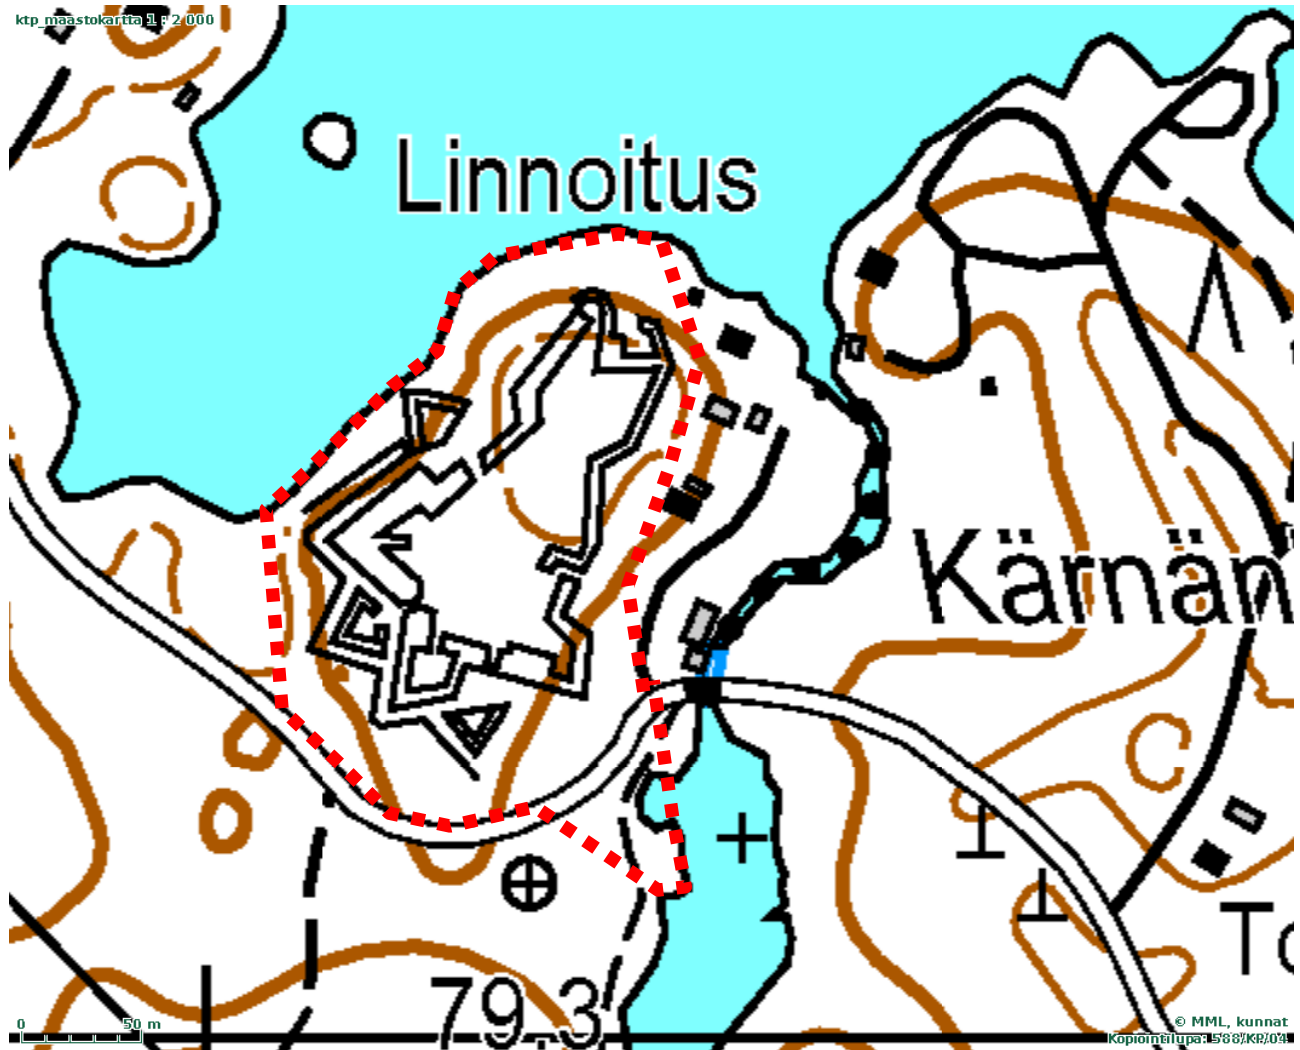

Karttaliite:

HOITOSUUNNITELMA 2013

Savitaipale Kärnäkoski

Museovirasto

Päivi Maaranen 7.11.2013

Karttaote: Maanmittauslaitos Ammattilaisen Karttapaikka