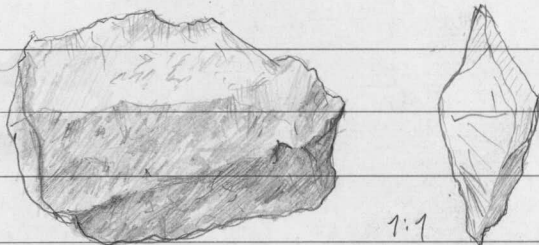

23355

INARI 384

Rahajärvi

Mustatlantot

Kivikautisia löytöjä, jotka FK Hannu Kotivuori ja Huk Markku Heikkinen löysivät inventoidessaan IVO:n voimalinjaa välillä Vajukoski-Pulmanki (Sodankylä, Inari, Utsjoki) 15.6.-13.7.1986. Ks. esihist.tsto/top.ark. Pk. 3832 05, x=7629 60, y = 514 50, z = n.130. Diar. 8.10.1986.

:1 Kvartsikaavin? paino 16g. Löytöalue 1.

:2 Kvartsi-iskoksia 25 kpl, paino 24g. Löytöalue 2.