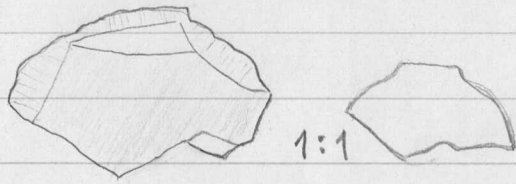

1972

18876 : 10 Kvarssi-iskoknia 83 kpl.
Inari
 Angeli
 Sametta
 (Rajavartiolaitos)
 löydät 18876: 5-10 ovat löytyneet
 yleensä samalta

18877 : 1 Kvarssikaavin, mitat 33x21x10 mm.
Inari
 Angeli
 Siltaoja